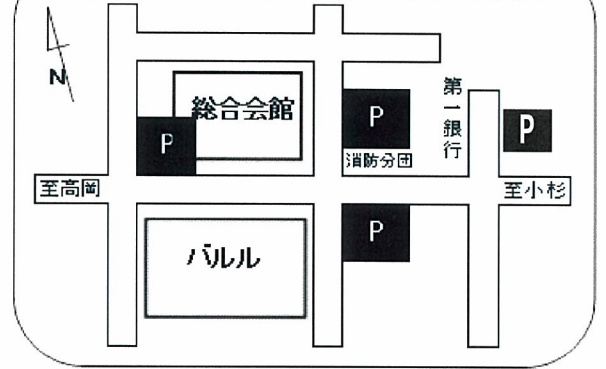

位置図 (交通)

- 北陸本線・越中大門駅下車
.....徒歩 5分
- 旧国道8号・大門口バス停から
.....徒歩10分
- 北陸自動車道・小杉インターチェンジから
.....車で10分

■ 駐 車 場

会館敷地内ほか3か所で、計132台
大門総合会館駐車場 周辺案内図

富山県射水市大門

射水市大門総合会館

〒939-0232 射水市大門67番地

TEL : 0766-52-0564 FAX : 0766-52-0976