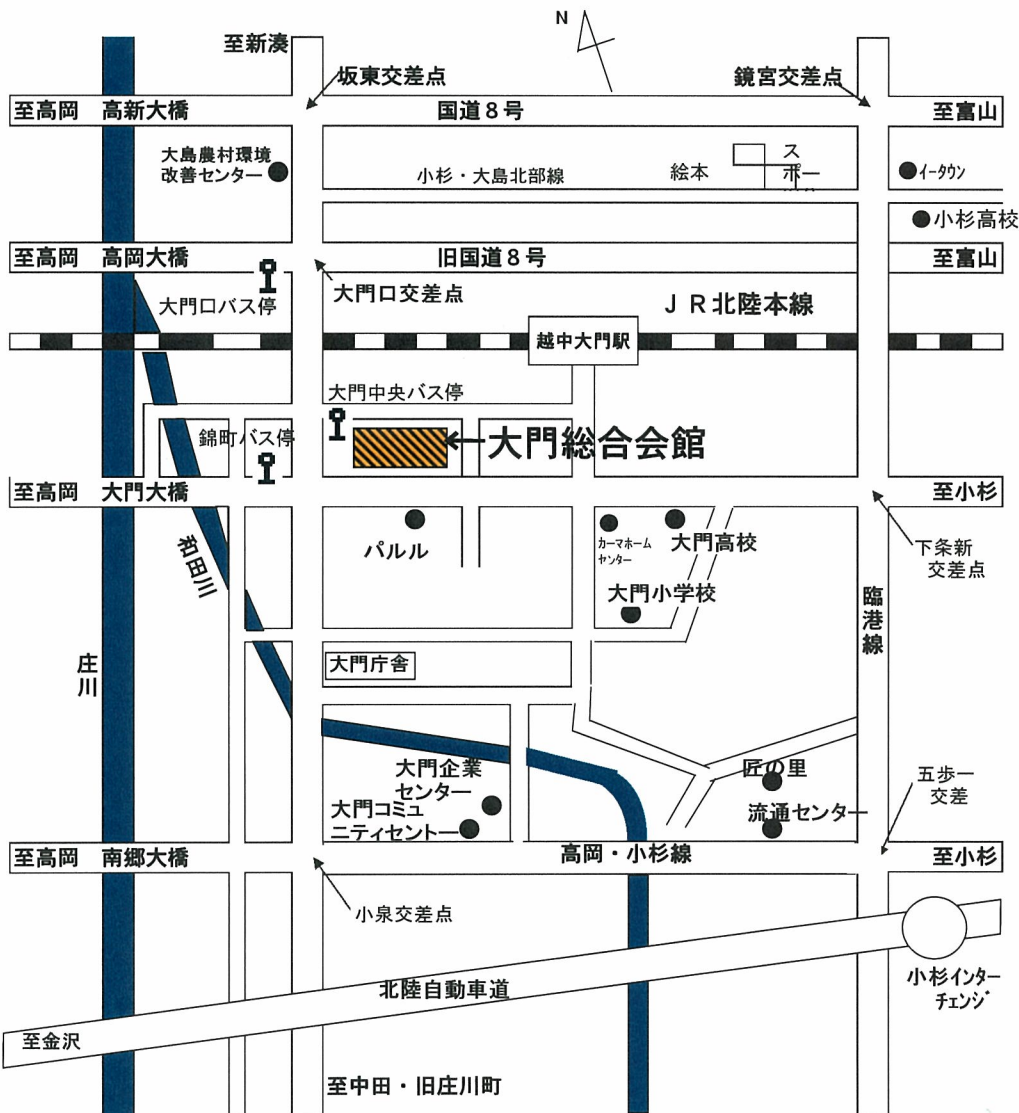

位置図 (交通)

- 北陸本線・越中大門駅下車
.....徒歩 5分
- 旧国道8号・大門口バス停から
.....徒歩10分
- 北陸自動車道・小杉インターチェンジから
.....車で10分

■ 駐 車 場

会館敷地内ほか3か所で、計132台
大門総合会館駐車場 周辺案内図

富山県射水市大門

射水市大門総合会館

〒939-0232 射水市大門67番地

TEL : 0766-52-0564 FAX : 0766-52-0976