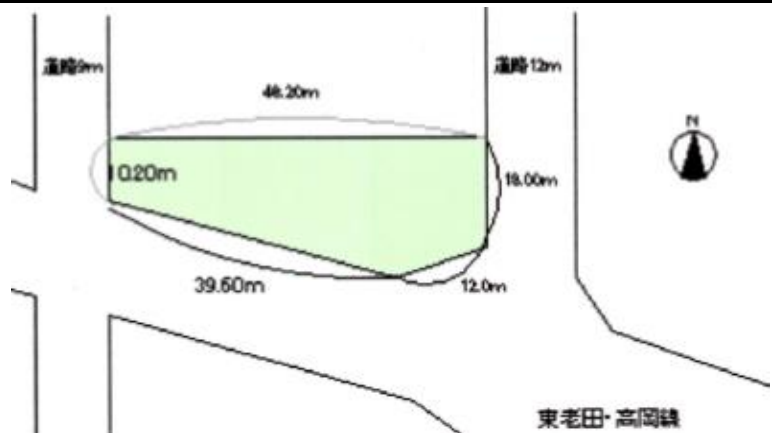

登録No.	131	分類	土地	売却
-------	-----	----	----	----

物件住所地 射水市八塚265-1他

売買・賃貸 売買希望価格 17,285,000円

物件の概要	面積		構造	建築年	—
	土地	885 m ²	<input type="checkbox"/> 木造 <input type="checkbox"/> 軽量鉄骨造 <input type="checkbox"/> 鉄筋コンクリート <input type="checkbox"/> その他	補修の要否	補修の費用負担
	建物	1階		<input type="checkbox"/> 補修は不要 <input type="checkbox"/> 多少の補修必要 <input type="checkbox"/> 大幅な補修必要 <input type="checkbox"/> 現在補修中	<input type="checkbox"/> 所有者負担 <input type="checkbox"/> 入居者負担 <input type="checkbox"/> その他
2階					
間取り	1階	<input type="checkbox"/> 居間()畳 <input type="checkbox"/> 台所 <input type="checkbox"/> 風呂 <input type="checkbox"/> トイレ <input type="checkbox"/> その他()畳 <input type="checkbox"/> 洋室()畳()畳 <input type="checkbox"/> 和室()畳()畳()畳			
	2階	<input type="checkbox"/> 洋室()畳()畳 <input type="checkbox"/> 和室()畳()畳 <input type="checkbox"/> その他()畳			

分割可

沿道サービス業・物品販売業・農家分家住宅向き
中・高校に近く、3方道路の県道東老田・高岡線沿い
即日引渡し可

事項記		
		<p>カーサポートオフト</p>