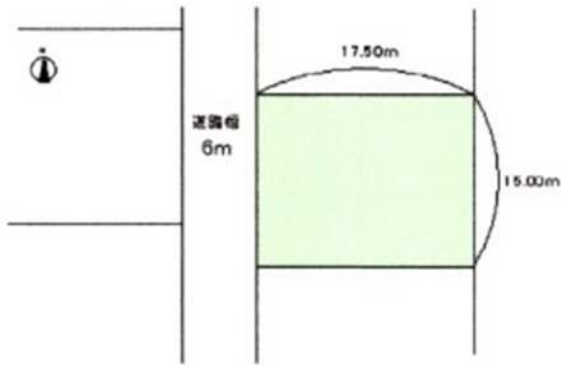

登録	133	分類	土地	売却

物件住所地 射水市中太閤山2丁目54番地

売買・賃貸 売買希望価格 9,850,000円

物件の概要	面積		構造	建築年	築年	
	土地	266.44 m²		木造 軽量鉄骨造 鉄筋コンクリート その他	補修の要否	補修の費用負担
	建物	1階	補修は不要 多少の補修必要 大幅な補修必要 現在補修中		所有者負担 入居者負担 その他	
		2階				
間取り	1階	居間( )畳 台所 風呂 トイレ その他( )	和室( )畳( )畳( )畳			
	2階	洋室( )畳( )畳	和室( )畳( )畳			
		その他( )				

利用状況	放置( )年 別荘 その他	設備状況	電気	引き込み済み	その他		
			ガス	都市ガス			
		風呂	ガス	灯油	電気	その他	
		水道	上水道引込済み				
		下水道	下水道引込済み				
		トイレ	水洗	汲取り	/ 和洋		
		車庫	有	無	物置	有	無
		庭	有	無	その他		

主要施設等への距離	駅	2.5 km
	バス停	0.15 km
	市役所	4 km
	病院	0.2 km
	消防署	2 km
	警察署	0.4 km
	保育園	0.2 km
	小学校	0.3 km
	中学校	0.3 km
	公営温泉	km
	公園	0.5 km
	スーパー	0.2 km
	ホームセンター	km
		km

太閤山団地の中心地。買い物など徒歩圏内です

事項記