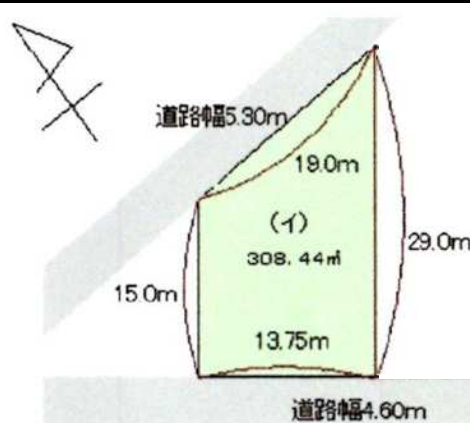

登録	118-1	分類	土地	売却

物件住所地 射水市布目43(イ)

売買・賃貸 売買 (希望価格3,300,000円)

物件の概要	面積		構造	建築年	築年	
	土地	308.44 m²		補修の要否	補修の費用負担	
	建物	1階	m² 坪	木造 軽量鉄骨造 鉄筋コンクリート その他	補修は不要 多少の補修必要 大幅な補修必要 現在補修中	所有者負担 入居者負担 その他
	2階	m² 坪				
間取り	1階	居間( )畳 洋室( )畳	台所 風呂 トイレ	その他( )		
	2階	洋室( )畳 その他( )	和室( )畳			

利用状況	放置 ( )年 別荘 その他		設備状況	電気	引き込み済み	その他		
	主要施設等への距離	駅		3 km	ガス	個別LP		
バス停		0.45 km	風呂	ガス	灯油	電気 その他		
市役所		0.24 km	水道	上水道	簡易水道	その他( )		
病院		1.5 km	下水道	下水道	浄化槽	その他( )		
消防署		3.5 km	トイレ	水洗	汲取り /	和 洋		
警察署		1.5 km	車庫	有	無	物置	有 無	
保育園		0.7 km	庭	有	無	その他