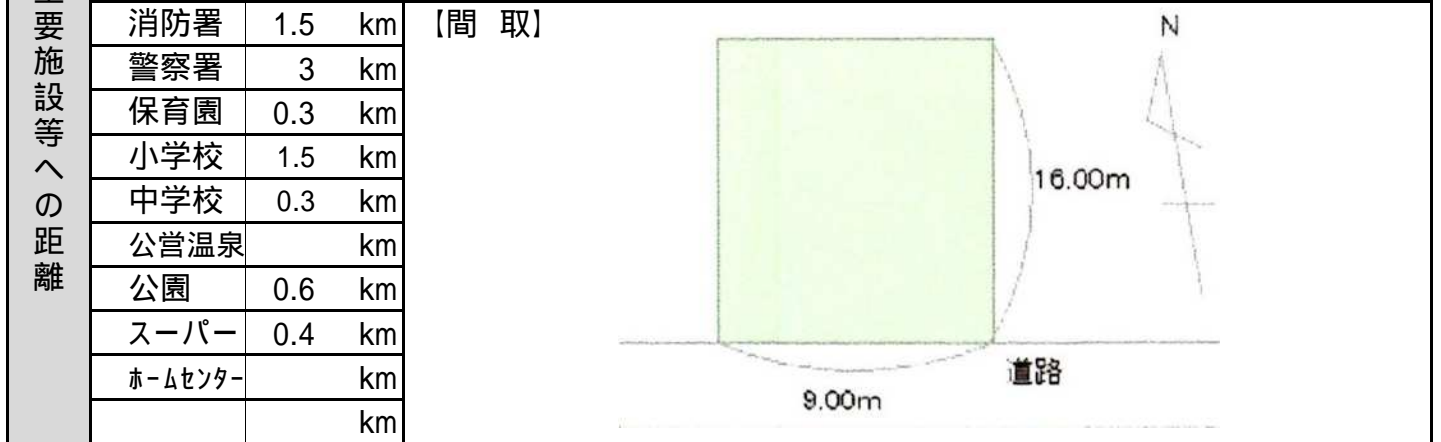

登録	106	分類	土地	売却

物件住所地 射水市戸破若葉1925

売買・賃貸 売買 (希望価格 2,200,000円)

物件の概要	面積		構造	建築年	築年	
	土地	146.28 m²		補修の要否	補修の費用負担	
	建物	1階	m² 坪	木造 軽量鉄骨造 鉄筋コンクリート その他	補修は不要 多少の補修必要 大幅な補修必要 現在補修中	所有者負担 入居者負担 その他
	2階	m² 坪				
間取り	1階	居間( )畳 洋室( )畳	台所 風呂 トイレ	その他( )		
	2階	洋室( )畳 その他( )	和室( )畳			

利用状況	放置 ( )年 別荘 その他		設備状況	電気	引き込み済み	その他		
	主要施設等への距離	駅		0.64 km	ガス	プロパンガス	その他(個別LP)	
バス停		km	風呂	ガス	灯油	電機	その他	
市役所		0.6 km	水道	上水道	簡易水道	その他( )		
病院		0.2 km	下水道	下水道	浄化槽	その他( )		
消防署		1.5 km	トイレ	水洗	汲取り /	和洋		
警察署		3 km	車庫	有	無	物置	有	無
保育園		0.3 km	庭	有	無	その他		
小学校		1.5 km