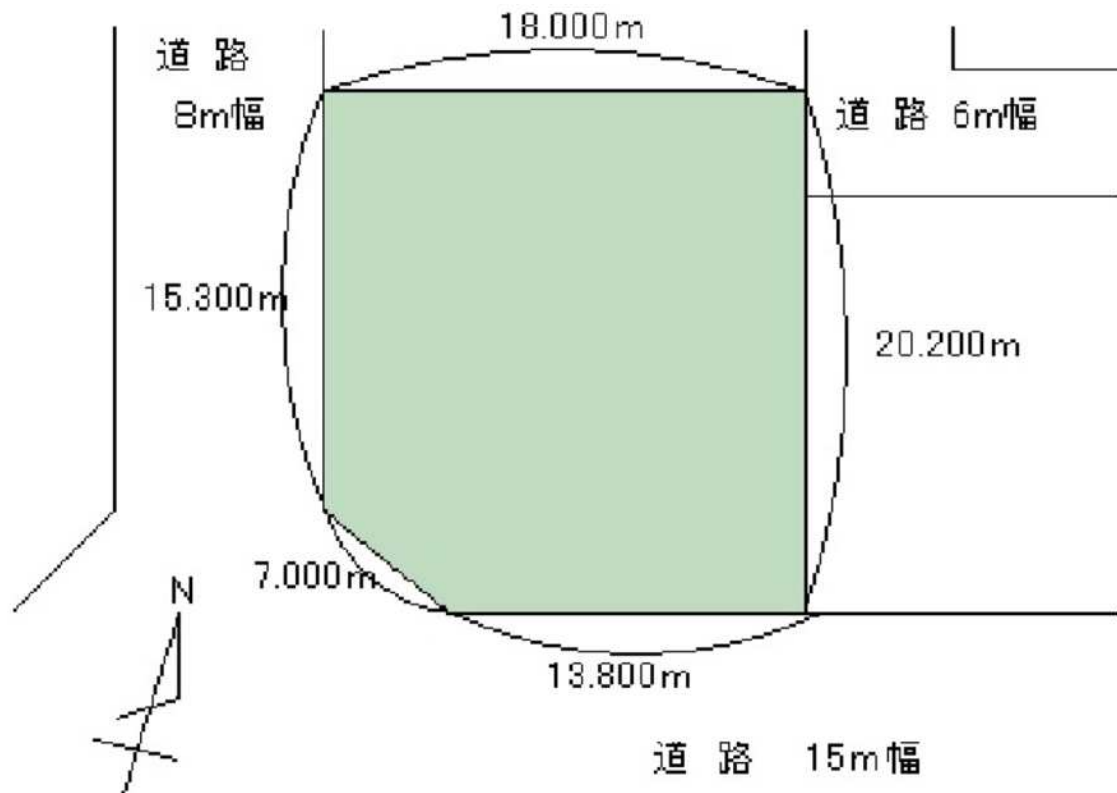

登録	101	分類	土地	売却		
物件住所地	射水市中太閤山9 - 57					
売買・賃貸	売買 ( 希望価格9,590,000円)					
物件の概要	面積		構造	建築年	築年	
	土地	352.22 m <sup>2</sup>	木造 軽量鉄骨造 鉄筋コンクリート その他	補修の要否	補修の費用負担	
	建物	1階		m <sup>2</sup>	補修は不要 多少の補修必要 大幅な補修必要 現在補修中	所有者負担 入居者負担 その他
		2階		m <sup>2</sup>		
	間取り	1階		居間( )畳 台所 風呂 トイレ その他( )	和室( )畳( )畳( )畳	
2階		洋室( )畳( )畳 その他( )	和室( )畳( )畳			
利用状況	放置 ( )年 別荘 その他	設備状況	電機	引き込み済み	その他	
主要施設等への距離	駅 2.5 km バス停 km 市役所 1.3 km 病院 0.1 km 消防署 2.5 km 警察署 km 保育園 0.1 km 小学校 0.3 km 中学校 0.4 km 公営温泉 km 公園 0.1 km スーパー 0.7 km ホームセンター km km		ガス	プロパンガス	都市ガス	
			風呂	ガス	灯油	電機 その他
			水道	上水道	簡易水道	その他( )
			下水道	下水道	浄化槽	その他( )
		トイレ	水洗	汲取り /	和 洋	
		車庫	有	無	物置 有 無	
		庭	有	無	その他	
		【間取】 (別紙)			【地図】(別紙)	
		事項記	<p>徒歩圏内に大型スーパー、幼稚園、小中学校、専門医あり 南西の角地でゆとりの住宅地</p> <p>バス停: 中太閤山9丁目 徒歩1分          駅: あいの風とやま鉄道小杉駅 2.5km          保育園: 杉の子保育園 300m          小学校: 中太閤山小学校 300m          中学校: 小杉南中学校 400m          医院: 富川医院 100m          公園: 薬勝寺公園 100m          スーパー: パスコ 700m</p>			
						

【間取り】

【地図】