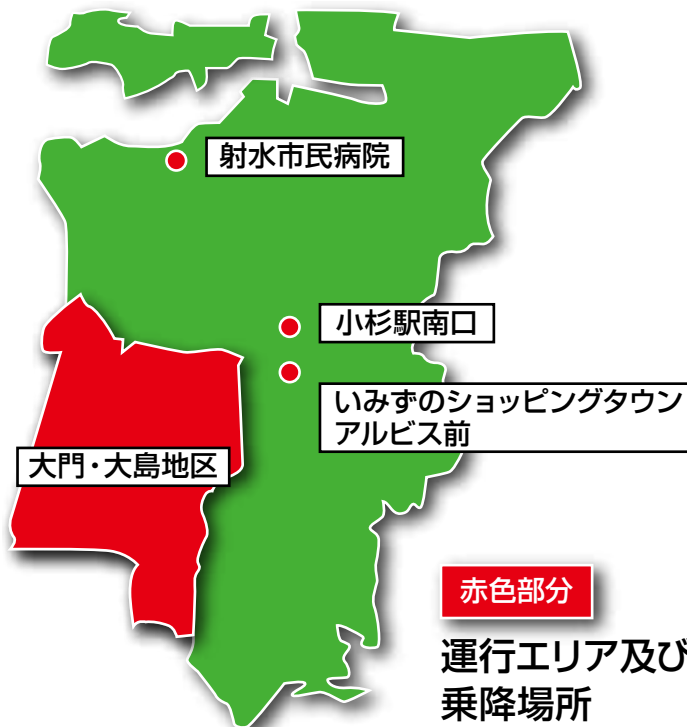

太閤山・金山経由小杉駅南口行き(小杉駅南口) ↓ 太閤山 ↓ 金山 ↓ 小杉駅南口

★ デマンドタクシー

運行エリア

大門・大島地区内及び射水市民病院、小杉駅南口、
いみずのショッピングタウン アルビス前

乗降場所

大門・大島地区内

- ・ 自宅
- ・ 大門・大島地区内にある射水市コミュニティバスのバス停
- ・ 医療機関（病院、医院等）
- ・ 射水市保健センター
- ・ 浅井、櫛田、水戸田の各コミュニティセンター
- ・ 匠の里
- ・ 大島絵本館
- ・ 大門郵便局、大島郵便局
- ・ デマンドタクシー専用乗降場所（路線図参照）

大門・大島地区外

- ・ 射水市民病院
- ・ 小杉駅南口
- ・ いみずのショッピングタウン アルビス前

乗車運賃

1回 300円
 コミュニティバス・デマンドタクシー共通
 1日乗車券 500円
 （射水市コミュニティバスも乗れます。）

- ※ 同伴未就学児及び射水市コミュニティバス等
無料乗車証提示者は無料
- ※ 小学生、障がい者、第1種障がい者の介護者
は半額
- ※ コミュニティバス回数券・定期券はご利用で
きません