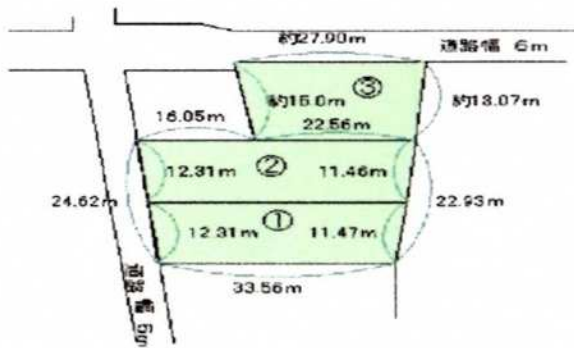

登録	154	分類	土地	売却
----	-----	----	----	----

物件住所地	射水市西高木622-1(区画)			
-------	-----------------	--	--	--

売買・賃貸	売買希望価格 3,330,000円			
-------	-------------------	--	--	--

物件の概要	面積		構造	建築年		補修の費用負担
	土地	340 m ²		木造 軽量鉄骨造 鉄筋コンクリート その他	補修の要否	
	建物	1階	m ²		補修は不要 多少の補修必要 大幅な補修必要 現在補修中	
		2階	坪			
	間取り	1階	居間()畳 台所 風呂 トイレ その他()	和室()畳()畳()畳		
	2階	洋室()畳()畳	和室()畳()畳			

利用状況	放置()年	設備状況	電気	引き込み済み その他	
	別荘		ガス	プロパンガス 都市ガス	
その他	風呂		ガス 灯油 電気 その他		
	水道		上水道 簡易水道 その他()		
	下水道		下水道 浄化槽 その他()		
	トイレ		水洗 汲取り / 和 洋		
	車庫		有 無	物置	有 無
	庭		有 無	その他	

主要施設等への距離	駅	4.2 km	【詳細地図】
	バス停	km	
	市役所	6 km	
	病院	3.4 km	
	消防署	6.2 km	
	警察署	5.8 km	
	保育園	1 km	
	小学校	2.4 km	
	中学校	4.1 km	
	公営温泉	km	
	公園	km	
	スーパー	3.7 km	
	ホームセンター	km	
		km	

事項記	<p>8号線まで300m、通勤など利便性良好</p> <p>上下水道引込済みにて価格に含む</p> <p>都市計画法34条11号の該当地区にて建築可</p> <p>【地図】</p>	