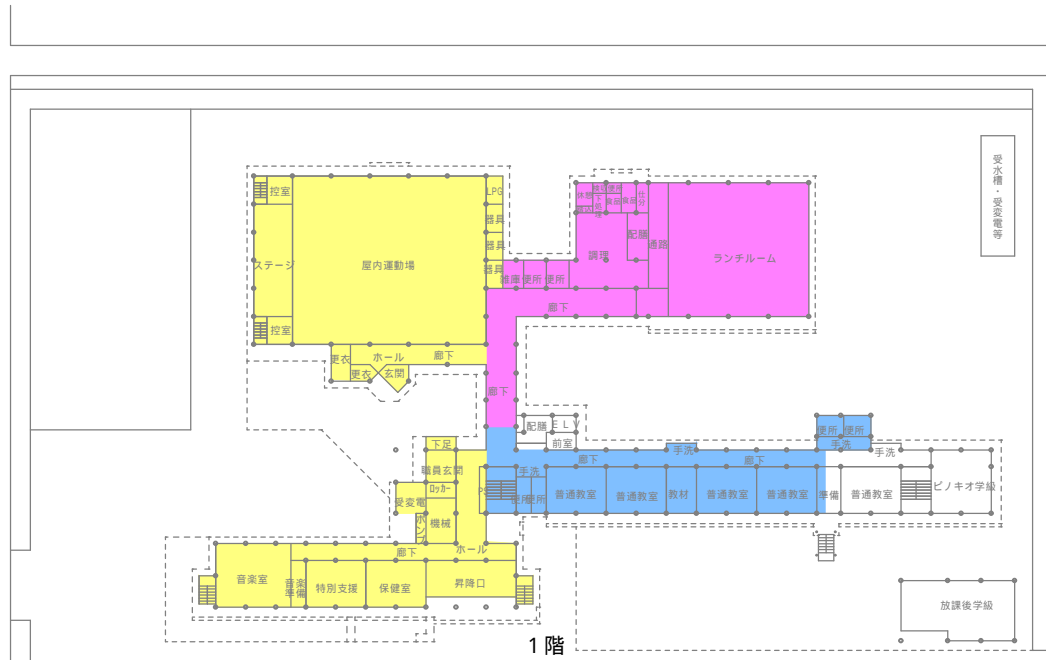

# 射水市立歌の森小学校 大規模改造工事計画

6月定例会 議案第51号追加資料  
教育委員会 学校教育課

- 凡例
- 期工事範囲 (H29年度完成)
  - 期工事範囲 (H30年度実施)
  - 期工事範囲 (H31年度以降計画)

配置図

# 射水市立大門中学校長寿命化改良工事計画

6月定例会 議案第53号追加資料  
教育委員会 学校教育課

1期工事：管理・普通教室棟【H30年度実施】

2期工事：普通教室棟 + 管理・普通教室棟（図書・会議）

■ 工事範囲  
■ 仮設校舎

3期工事：普通・特別教室棟（普通教室 + 理科・家庭科）

4期工事：多目的・職員室・ラウンジ + 音楽・技術室棟

5期工事：体育館・武道場