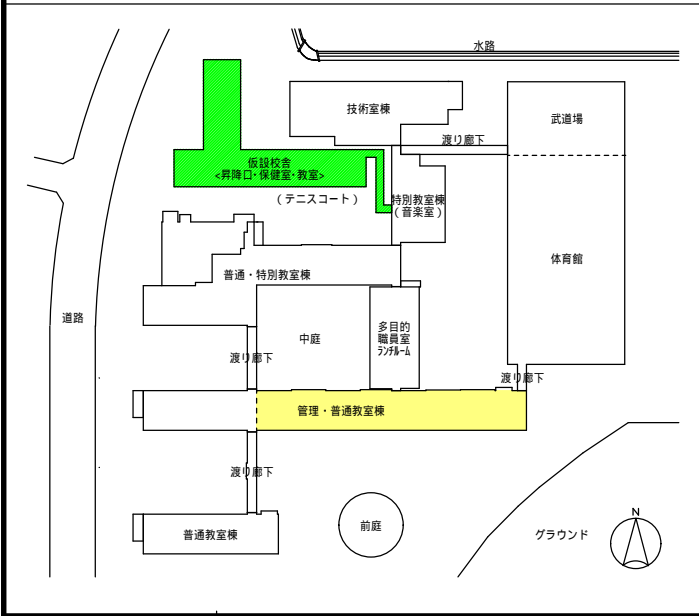

# 射水市立歌の森小学校 大規模改造工事計画

6月定例会 議案第51号追加資料  
教育委員会 学校教育課

- 凡例
- 期工事範囲 (H29年度完成)
  - 期工事範囲 (H30年度実施)
  - 期工事範囲 (H31年度以降計画)

配置図

# 射水市立大門中学校長寿命化改良工事計画

6月定例会 議案第53号追加資料  
教育委員会 学校教育課

1期工事：管理・普通教室棟【H30年度実施】

2期工事：普通教室棟 + 管理・普通教室棟（図書・会議）

■ 工事範囲  
■ 仮設校舎

3期工事：普通・特別教室棟（普通教室 + 理科・家庭科）

4期工事：多目的・職員室・ラウンジ + 音楽・技術室棟

5期工事：体育館・武道場