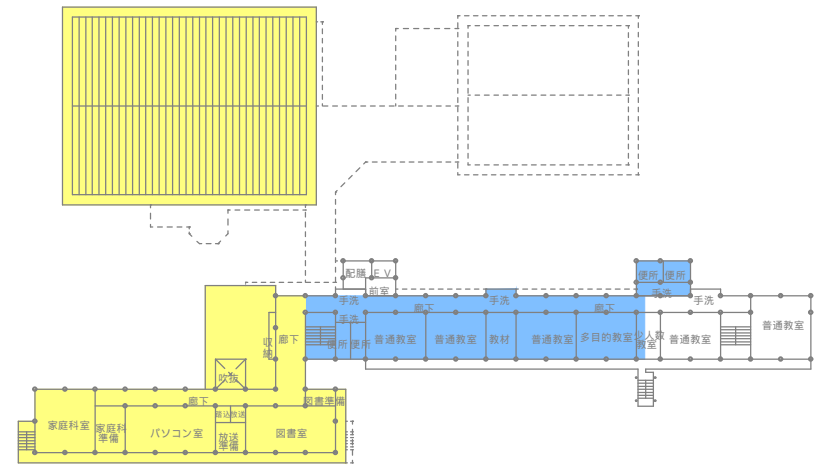

# 射水市立歌の森小学校 大規模改造工事計画

6月定例会 議案第51号追加資料  
教育委員会 学校教育課

- 凡例
- 期工事範囲 (H29年度完成)
  - 期工事範囲 (H30年度実施)
  - 期工事範囲 (H31年度以降計画)

配置図

# 射水市立大門中学校長寿命化改良工事計画

6月定例会 議案第53号追加資料  
教育委員会 学校教育課

1期工事：管理・普通教室棟【H30年度実施】

2期工事：普通教室棟 + 管理・普通教室棟（図書・会議）

■ 工事範囲  
■ 仮設校舎

3期工事：普通・特別教室棟（普通教室 + 理科・家庭科）

4期工事：多目的・職員室・ラウンジ + 音楽・技術室棟

5期工事：体育館・武道場