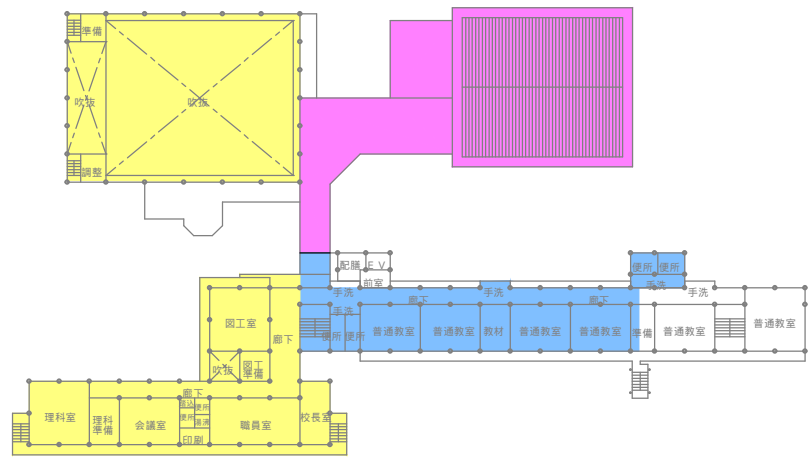

# 射水市立歌の森小学校 大規模改造工事計画

6月定例会 議案第51号追加資料  
教育委員会 学校教育課

- 凡例
- 期工事範囲 (H29年度完成)
  - 期工事範囲 (H30年度実施)
  - 期工事範囲 (H31年度以降計画)

配置図

# 射水市立大門中学校長寿命化改良工事計画

6月定例会 議案第53号追加資料  
教育委員会 学校教育課

1期工事：管理・普通教室棟【H30年度実施】

2期工事：普通教室棟 + 管理・普通教室棟（図書・会議）

■ 工事範囲  
■ 仮設校舎

3期工事：普通・特別教室棟（普通教室 + 理科・家庭科）

4期工事：多目的・職員室・ラウンジ + 音楽・技術室棟

5期工事：体育館・武道場