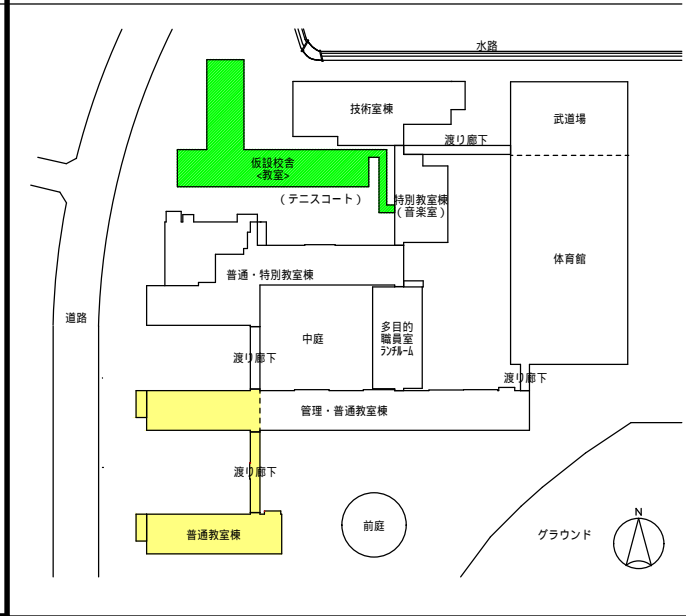

# 射水市立歌の森小学校 大規模改造工事計画

6月定例会 議案第51号追加資料  
教育委員会 学校教育課

- 凡例
- 期工事範囲 (H29年度完成)
  - 期工事範囲 (H30年度実施)
  - 期工事範囲 (H31年度以降計画)

配置図

# 射水市立大門中学校長寿命化改良工事計画

6月定例会 議案第53号追加資料  
教育委員会 学校教育課

1期工事：管理・普通教室棟【H30年度実施】

2期工事：普通教室棟 + 管理・普通教室棟（図書・会議）

■ 工事範囲  
■ 仮設校舎

3期工事：普通・特別教室棟（普通教室 + 理科・家庭科）

4期工事：多目的・職員室・ラウンジ + 音楽・技術室棟

5期工事：体育館・武道場