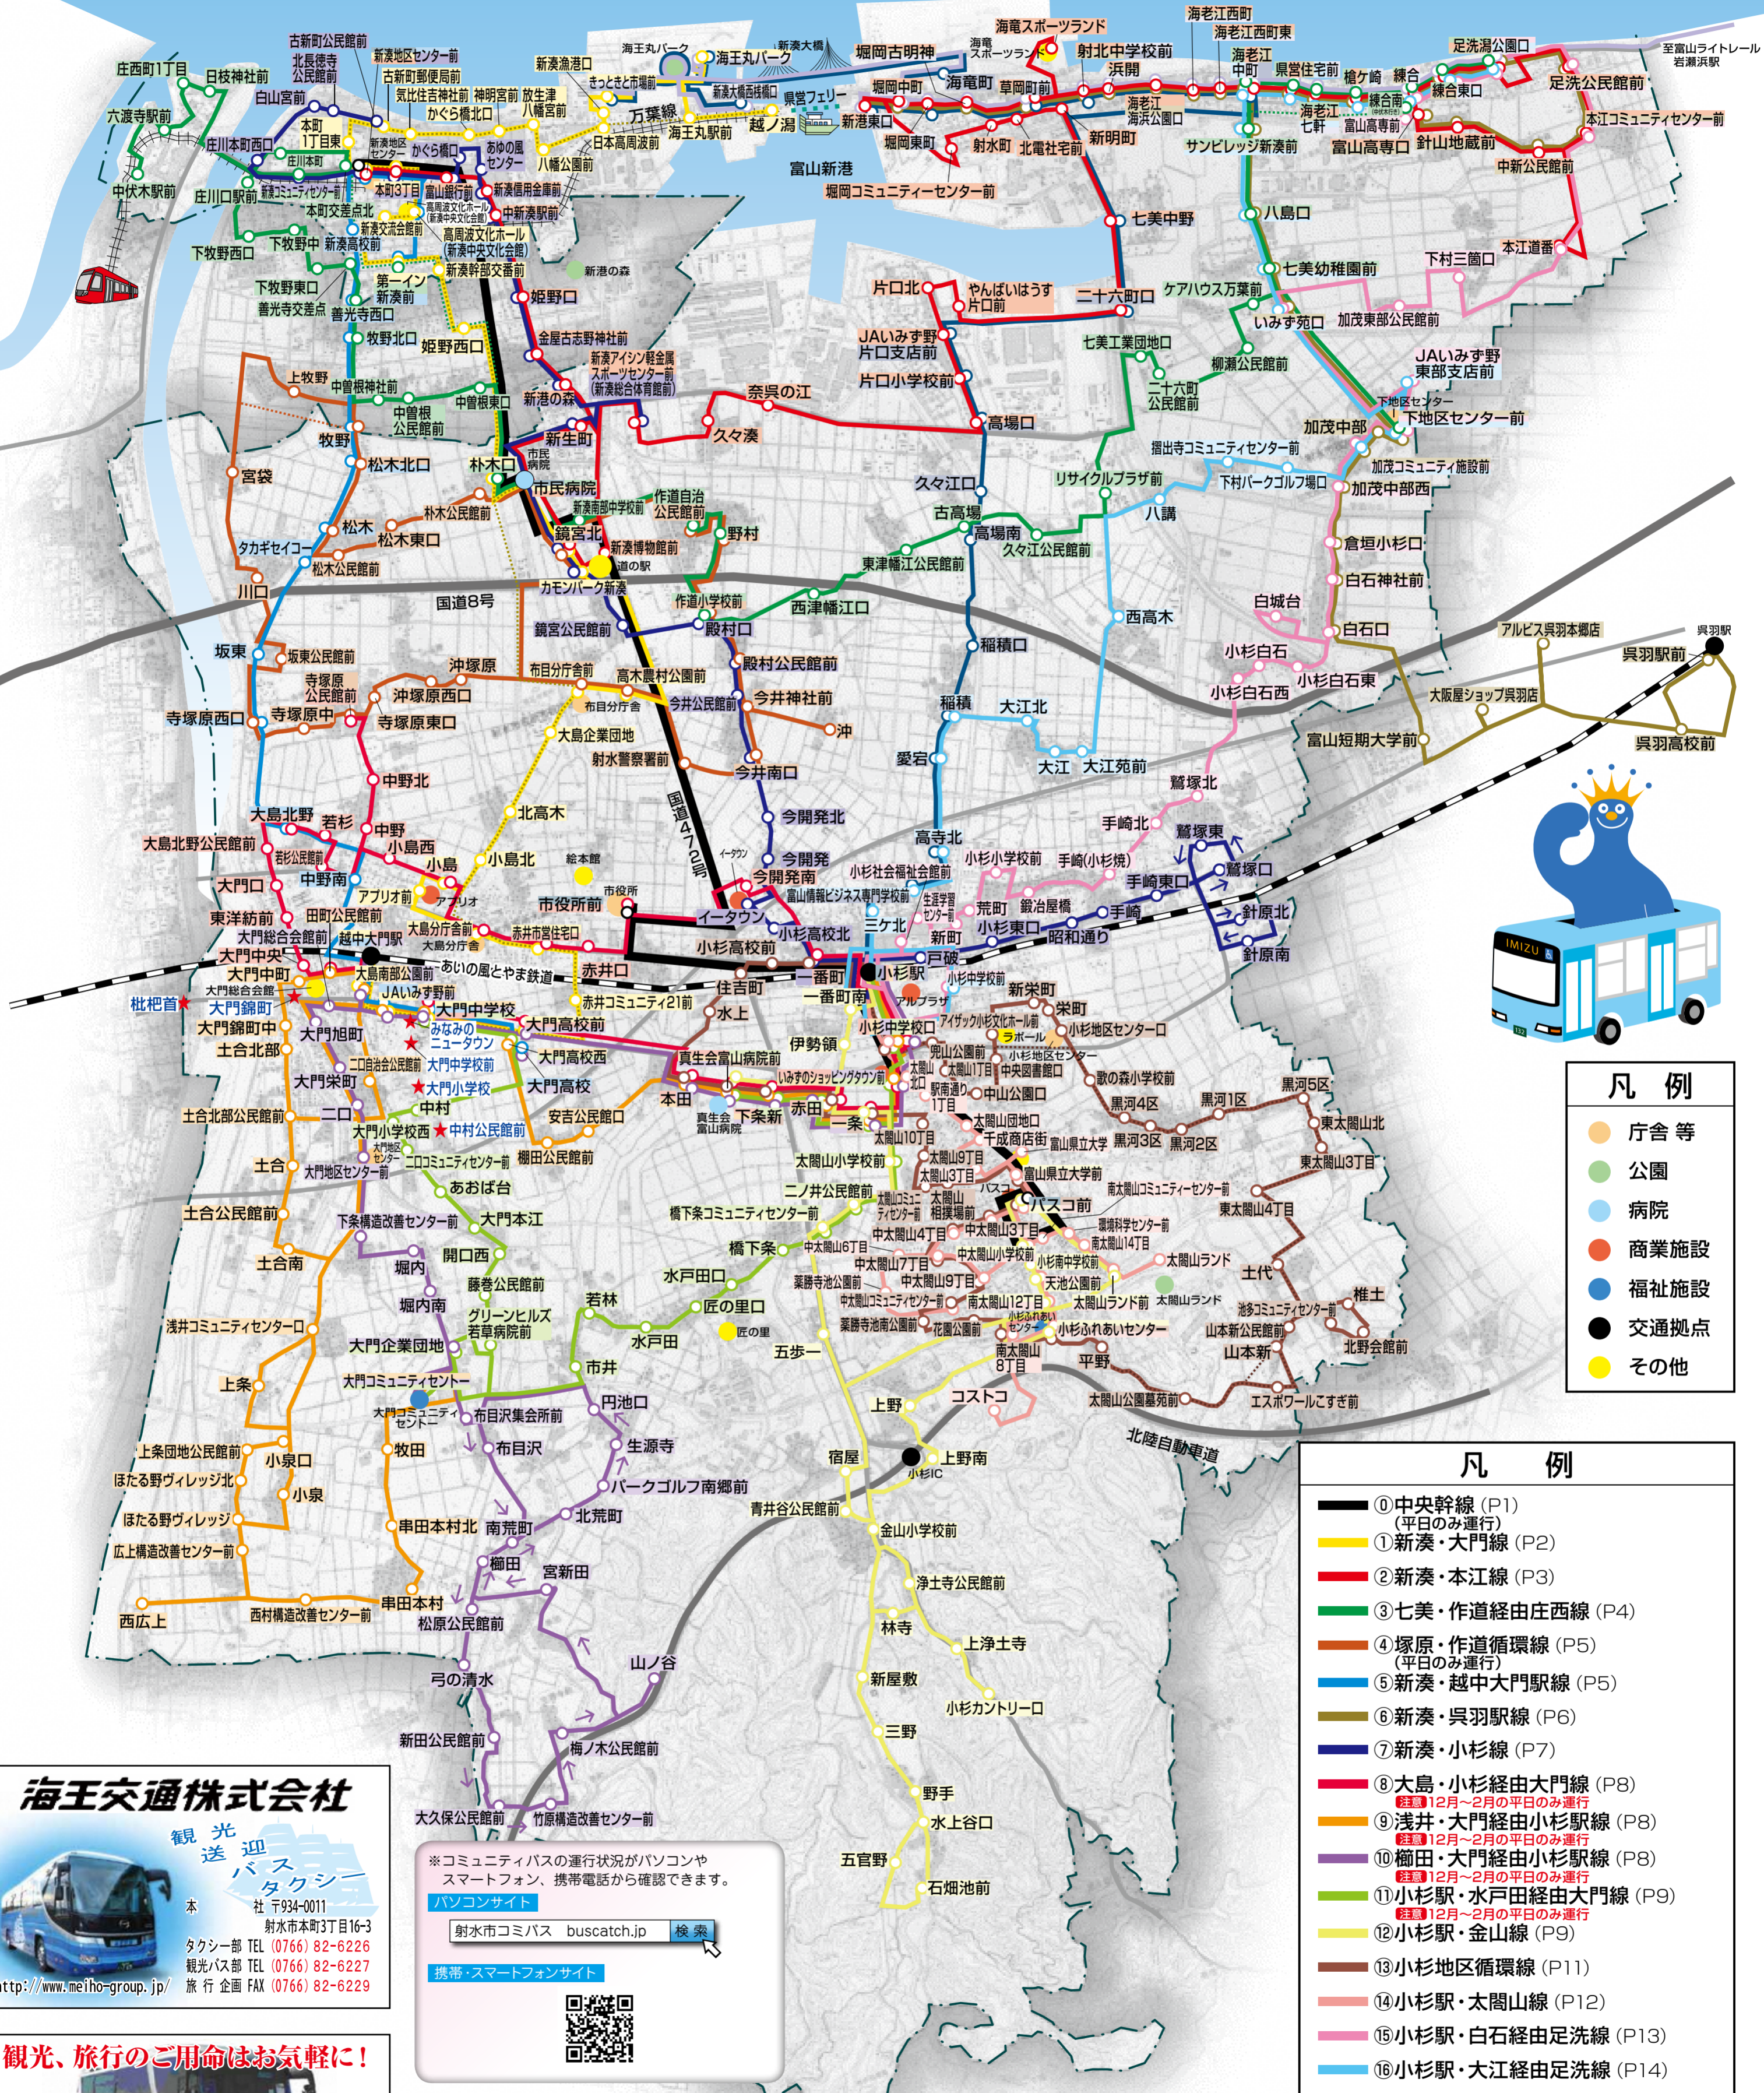

射水市コミュニティバス きときとバス路線図

(平成31年4月1日ダイヤ改正)

- ### 凡例
- 庁舎等
 - 公園
 - 病院
 - 商業施設
 - 福祉施設
 - 交通拠点
 - その他

- ### 凡例
- ① 中央幹線 (P1) (平日のみ運行)
 - ② 新湊・大門線 (P2)
 - ③ 新湊・本江線 (P3)
 - ④ 七美・作道経由庄西線 (P4)
 - ⑤ 塚原・作道循環線 (P5) (平日のみ運行)
 - ⑥ 新湊・越中大門駅線 (P5)
 - ⑦ 新湊・呉羽線 (P6)
 - ⑧ 新湊・小杉線 (P7)
 - ⑨ 大島・小杉経由大門線 (P8) (12月～2月の平日のみ運行)
 - ⑩ 浅井・大門経由小杉駅線 (P8) (12月～2月の平日のみ運行)
 - ⑪ 櫛田・大門経由小杉駅線 (P8) (12月～2月の平日のみ運行)
 - ⑫ 小杉駅・水戸田経由大門線 (P9) (12月～2月の平日のみ運行)
 - ⑬ 小杉駅・金山線 (P9)
 - ⑭ 小杉地区循環線 (P11)
 - ⑮ 小杉駅・太閤山線 (P12)
 - ⑯ 小杉駅・白石経由足洗線 (P13)
 - ⑰ 小杉駅・大江経由足洗線 (P14)
 - ⑱ 海王丸パーク・ライトレール接続線 (P13) (土・日・祝日のみ運行)
 - ⑲ 堀岡・片口経由小杉駅線 (P14)
- ★ デマンドタクシー専用乗降場所
- 快速便
- ① 新湊・大門線 (大門方面行き) 第1便 (P2) (新湊方面行き) 第11便 (P2)
 - ⑬ 小杉地区循環線 (左回り) 第1便 (P11)

海王交通株式会社

観光送迎バスタクシー

本社 934-0011
射水市本町3丁目16-3
タクシー部 TEL (0766) 82-6226
観光バス部 TEL (0766) 82-6227
旅行企画 FAX (0766) 82-6229

http://www.meiho-group.jp/

観光、旅行のご用命はお気軽に!

エムアールテクノサービス株式会社

TEL 0766-27-6003 FAX 0766-27-3773
射水市三ヶ2729-1 E-mail:mr.tecuno@arrow.ocn.ne.jp

※コミュニティバスの運行状況がパソコンやスマートフォン、携帯電話から確認できます。

パソコンサイト
射水市コミバス buscatch.jp 検索

携帯・スマートフォンサイト

お問い合わせ先

運行業者	TEL	運行路線番号
エムアールテクノサービス株式会社	0766-27-6003	12 15 16
海王交通株式会社	0766-82-6226	① ② ③ ④ ⑤ ⑥ ⑦ ⑧ ⑨ ⑩ ⑪ ⑫ ⑬ ⑭ ⑮ ⑯
株式会社三島野観光	0766-52-5060	①(A) ⑤ ⑩