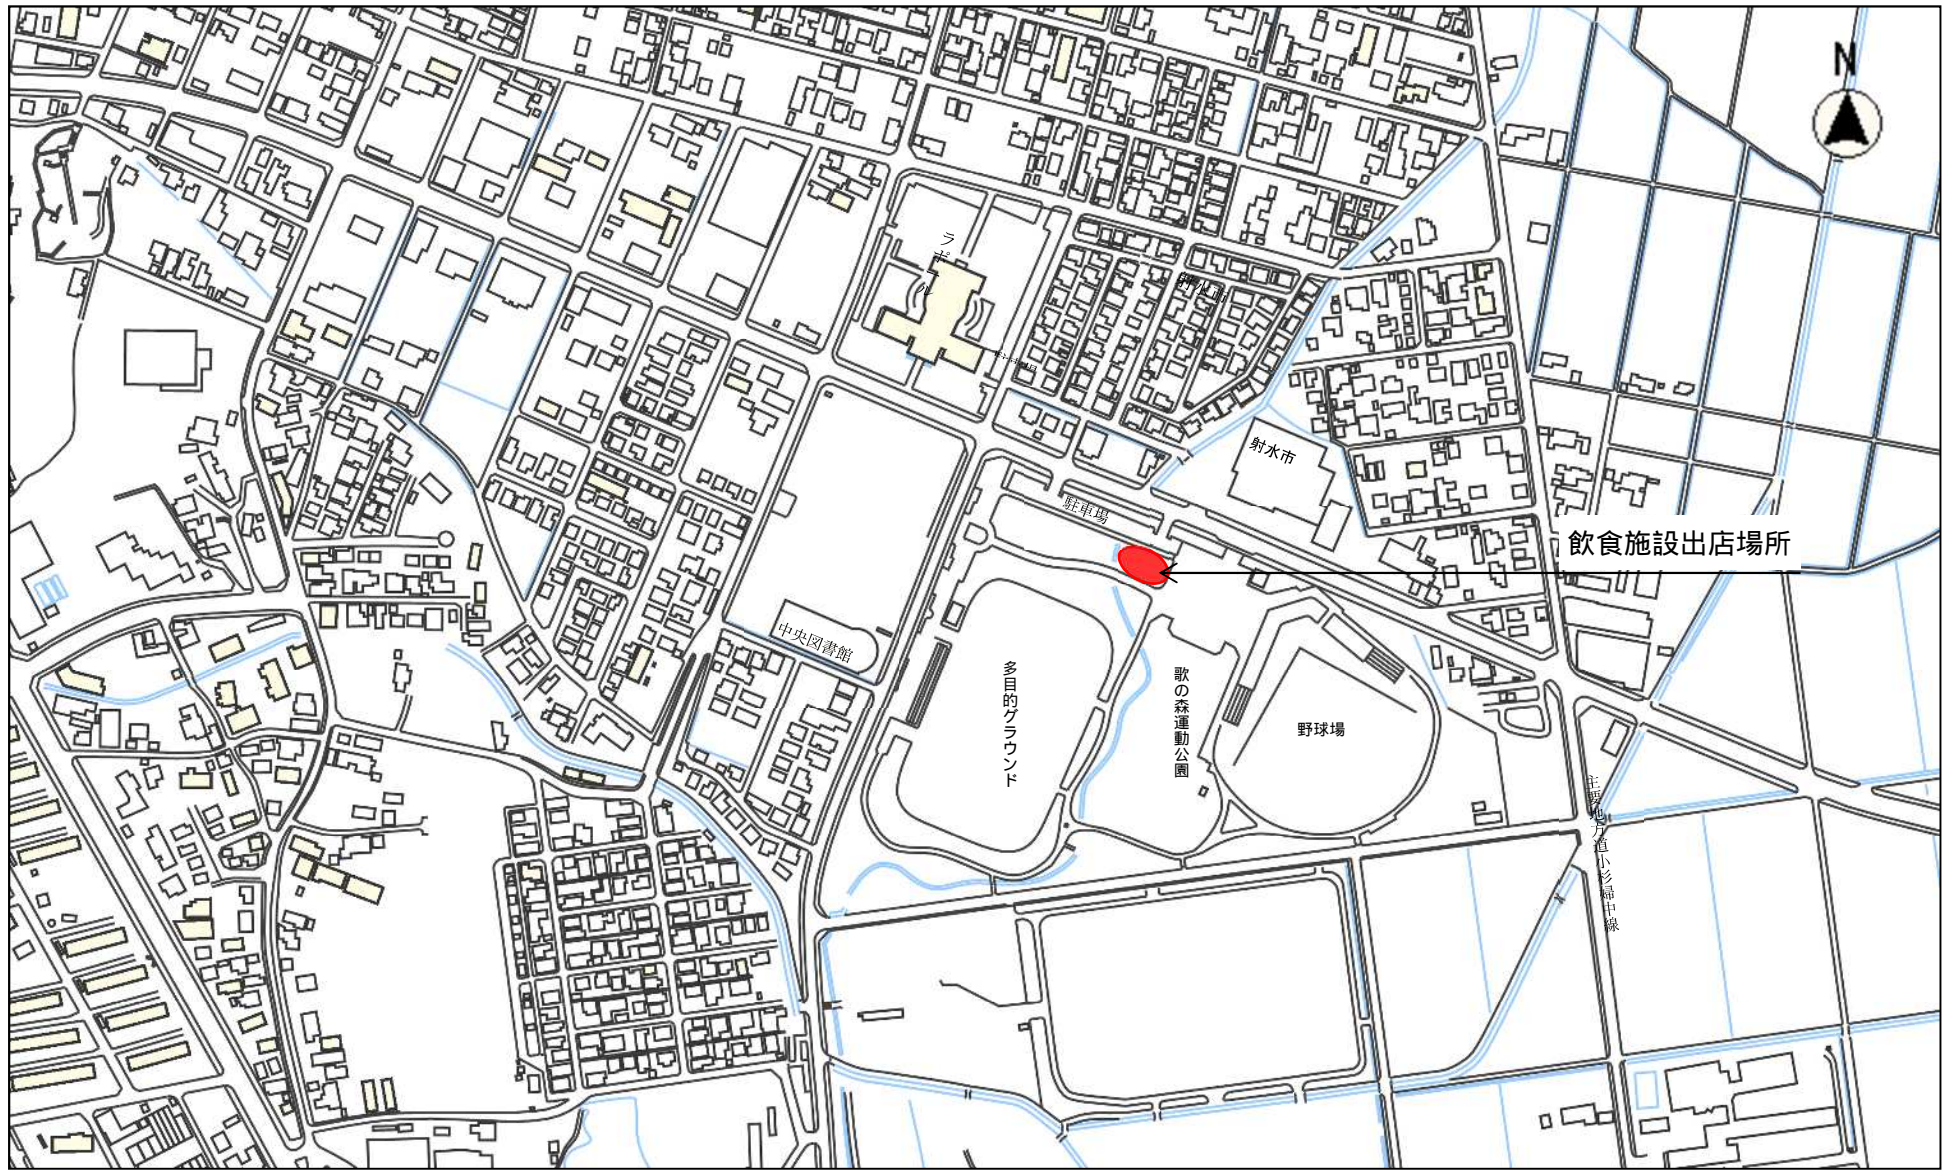

# 歌の森運動公園位置図

飲食施設出店場所

射水市

中央図書館

多目的グラウンド

歌の森運動公園

野球場

駐車場