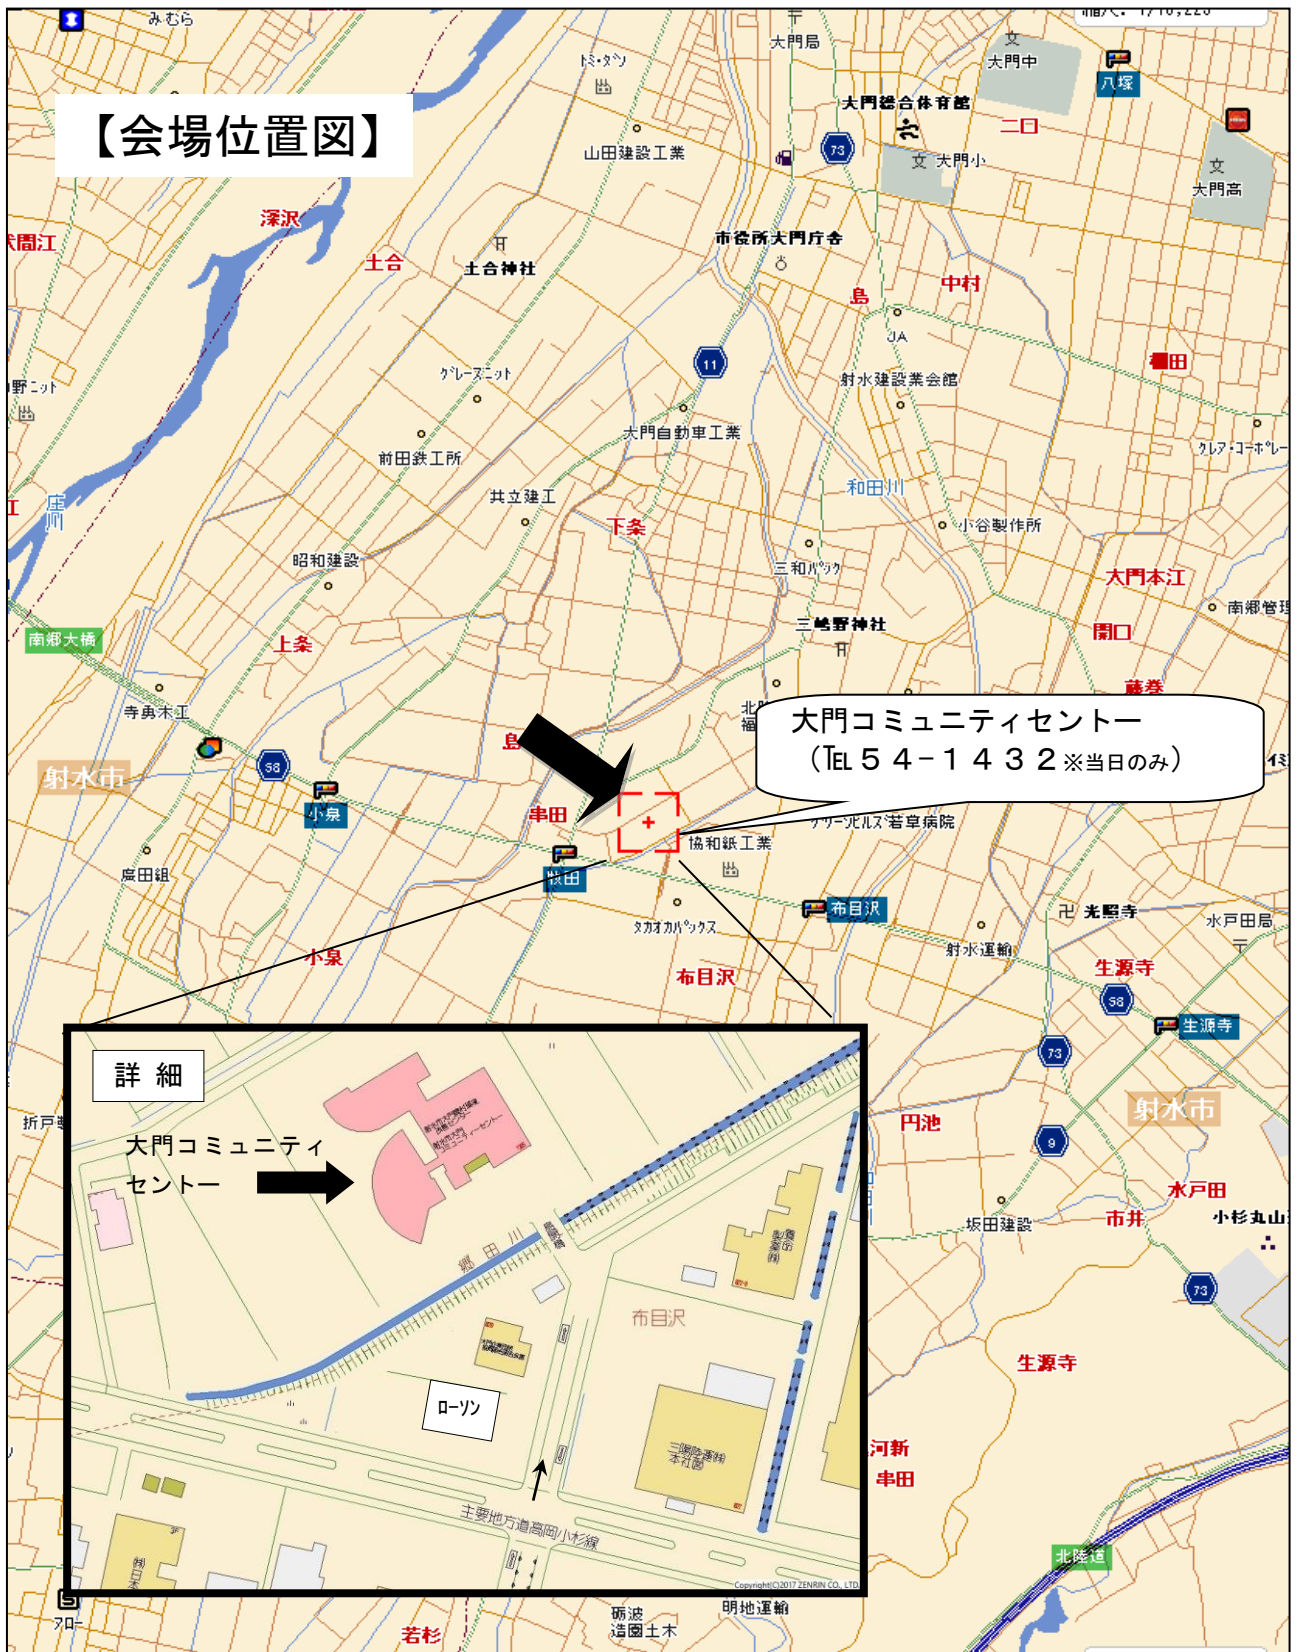

# 第14回射水市児童クラブ 「オセロ・将棋大会」

【と き】 令和2年1月19日（日）  
9：30開始（受付9：00～9：20）

【ところ】 大門コミュニティセンター（地図は裏面）  
射水市串田1395

【持 物】 上履き、暖かい服装

大会に出場  
した児童は、  
パンとジュースが  
もらえるよ！

**★申込〆切は12月6日(金)厳守！**

※参加申込書は、各小学校の先生までお願いします。

令和元年度  
赤い羽根共同募金受配事業

-----（キリトリ）-----

【第14回オセロ・将棋大会参加申込書】※12月6日（金）まで各小学校の先生に提出してください。

どちらか1つの種目を○で囲んでください ⇒		オセロ ・ 将棋
小学校	年生	ふりがな 名前

※ 大門コミュニティセンターの駐車場には駐車することができません。当日、周辺企業の駐車場を借り上げますので、車でお越しの方は、駐車場誘導スタッフの案内に従い駐車してください。