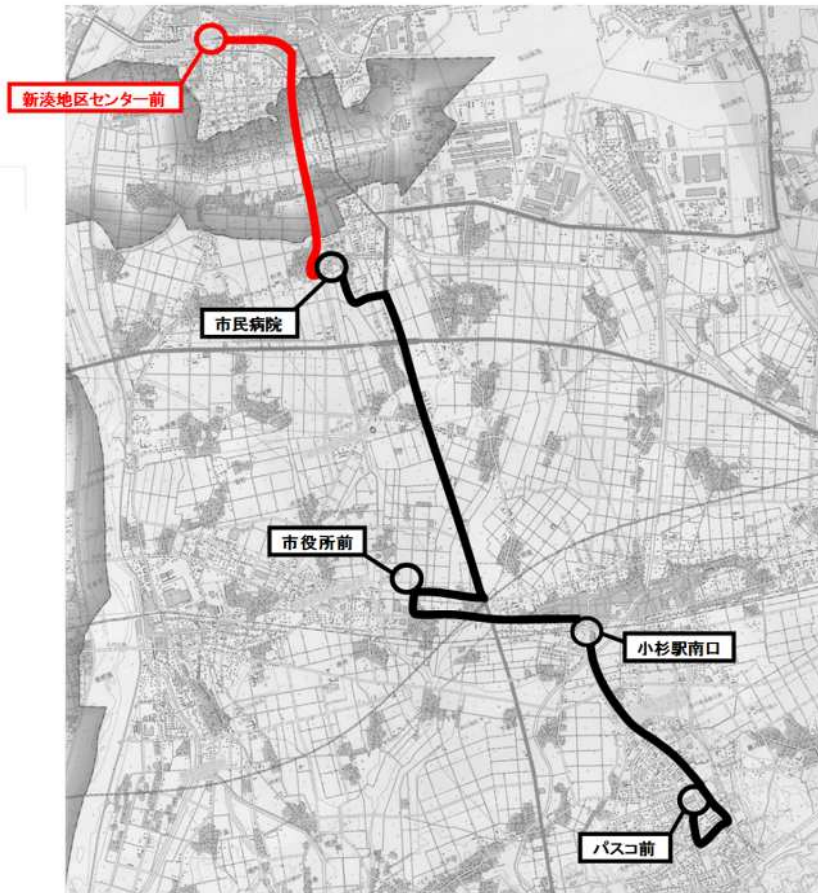

## ①中央幹線

【ルート図】

【時刻表】 ・①時刻表 (H29.10.1改正) PDF

### ①中央幹線 (平日のみ運行) (平成29年10月1日改正)

新湊地区センター方面行き	バス停名	第1便	第2便	第3便	第4便	第5便	第6便	第7便	第8便	第9便	第10便	第11便	第12便	第13便	第14便	第15便	第16便	第17便	第18便	第19便	第20便	第21便	第22便
	バスコ前	7:30	8:05	8:25	9:05		10:05		11:05		12:05		13:05		14:05		15:05		16:05		17:05		
小杉駅南口	7:36	8:11	8:31	9:11	9:33	10:11	10:33	11:11	11:33	12:11	12:33	13:11	13:33	14:11	14:33	15:11	15:33	16:11	16:33	17:11	17:33	18:33	
市役所前	7:43	8:18	8:38	9:18	9:40	10:18	10:40	11:18	11:40	12:18	12:40	13:18	13:40	14:18	14:40	15:18	15:40	16:18	16:40	17:18	17:40	18:40	
市民病院	7:53	8:28	8:48	9:28	9:50	10:28	10:50	11:28	11:50	12:28	12:50	13:28	13:50	14:28	14:50	15:28	15:50	16:28	16:50	17:28	17:50	18:50	
新湊地区センター前					10:00		11:00		12:00		13:00		14:00				16:00					18:00	

運行事業者	B	A	B	A	B	A	B	A	B	A	B	A	B	A	B	A	B	A	B	A	B	A	B
-------	---	---	---	---	---	---	---	---	---	---	---	---	---	---	---	---	---	---	---	---	---	---	---

バスコ方面行き	バス停名	第1便	第2便	第3便	第4便	第5便	第6便	第7便	第8便	第9便	第10便	第11便	第12便	第13便	第14便	第15便	第16便	第17便	第18便	第19便	第20便	第21便	第22便
	新湊地区センター前				9:00		10:00		11:00		12:00		13:00		14:00				16:00				18:00
市民病院	7:00	7:58	8:40	9:10	9:40	10:10	10:40	11:10	11:40	12:10	12:40	13:10	13:40	14:10	14:40	15:10	15:40	16:10	16:40	17:10	17:50	18:10	
市役所前	7:10	8:08	8:50	9:20	9:50	10:20	10:50	11:20	11:50	12:20	12:50	13:20	13:50	14:20	14:50	15:20	15:50	16:20	16:50	17:20	18:00	18:20	
小杉駅南口	7:17	8:15	8:57	9:27	9:57	10:27	10:57	11:27	11:57	12:27	12:57	13:27	13:57	14:27	14:57	15:27	15:57	16:27	16:57	17:27	18:07	18:27	
バスコ前	7:25	8:23	9:05		10:05		11:05		12:05		13:05		14:05		15:05		16:05		17:05		18:15		