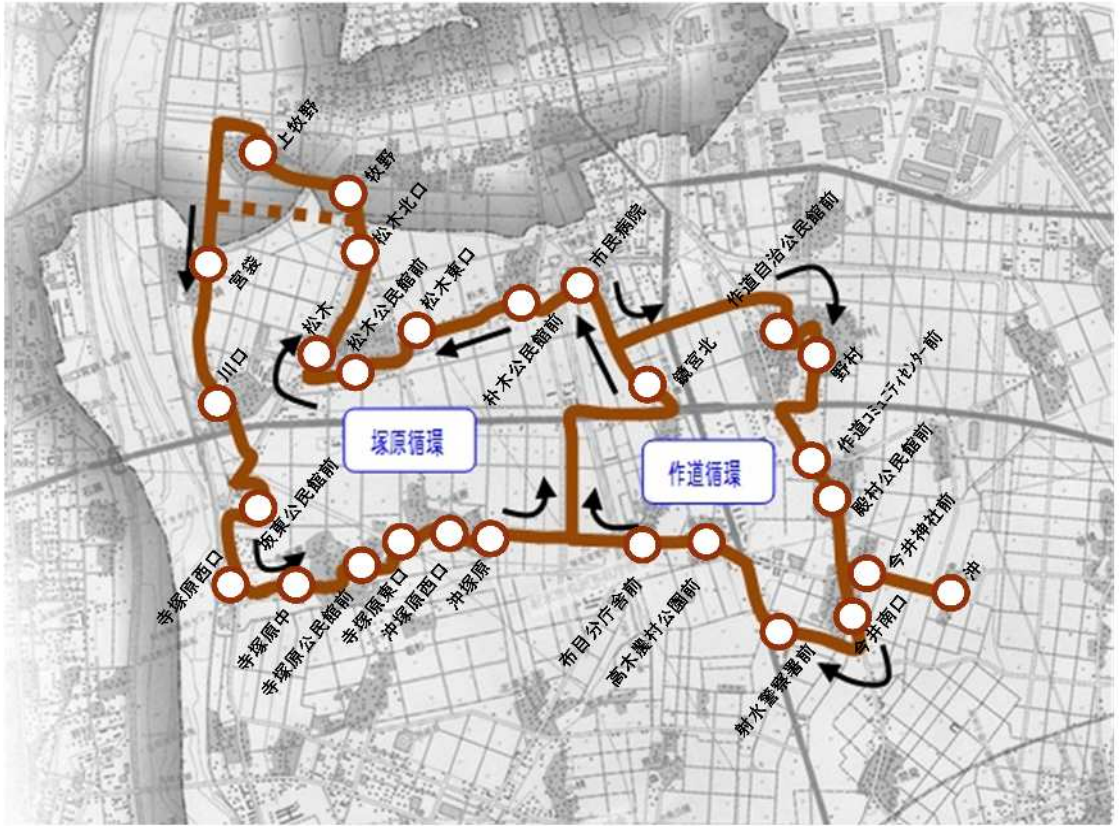

## 塚原・作道循環線

【ルート図】

【時刻表】 ・ 時刻表 (H29.10.1 改正) PDF

塚原・作道循環線 (平日のみ運行)

(平成29年10月1日改正)

バス停名	第1便	第2便	第3便	第4便	第5便	第6便	第7便	第8便	第9便	第10便	第11便	第12便
市民病院	7:20	8:30	9:30	10:30	11:30	12:30	13:30	14:30	15:30	16:30	17:30	18:30
朴木公民館前	7:21	8:31	9:31	10:31	11:31	12:31	13:31	14:31	15:31	16:31	17:31	18:31
松木東口	7:23	8:33	9:33	10:33	11:33	12:33	13:33	14:33	15:33	16:33	17:33	18:33
松木公民館前	7:24	8:34	9:34	10:34	11:34	12:34	13:34	14:34	15:34	16:34	17:34	18:34
松木	7:26	8:36	9:36	10:36	11:36	12:36	13:36	14:36	15:36	16:36	17:36	18:36
松木北口	7:27	8:37	9:37	10:37	11:37	12:37	13:37	14:37	15:37	16:37	17:37	18:37
牧野			9:39		11:39		13:39		15:39		17:39	
上牧野			9:40		11:40		13:40		15:40		17:40	
宮袋	7:31	8:41	9:43	10:41	11:43	12:41	13:43	14:41	15:43	16:41	17:43	18:41
川口	7:33	8:43	9:45	10:43	11:45	12:43	13:45	14:43	15:45	16:43	17:45	18:43
坂東公民館前	7:37	8:47	9:49	10:47	11:49	12:47	13:49	14:47	15:49	16:47	17:49	18:47
寺塚原西口	7:38	8:48	9:50	10:48	11:50	12:48	13:50	14:48	15:50	16:48	17:50	18:48
寺塚原中	7:39	8:49	9:51	10:49	11:51	12:49	13:51	14:49	15:51	16:49	17:51	18:49
寺塚原公民館前	7:40	8:50	9:52	10:50	11:52	12:50	13:52	14:50	15:52	16:50	17:52	18:50
寺塚原東口	7:40	8:50	9:52	10:50	11:52	12:50	13:52	14:50	15:52	16:50	17:52	18:50
沖塚原西口	7:41	8:51	9:53	10:51	11:53	12:51	13:53	14:51	15:53	16:51	17:53	18:51
沖塚原	7:42	8:52	9:54	10:52	11:54	12:52	13:54	14:52	15:54	16:52	17:54	18:52
鏡宮北	7:47	8:57	9:59	10:57	11:59	12:57	13:59	14:57	15:59	16:57	17:59	18:57
市民病院	7:49	8:59	10:01	10:59	12:01	12:59	14:01	14:59	16:01	16:59	18:01	18:59
市民病院	7:50	9:02	10:02	11:02	12:02	13:02	14:02	15:02	16:02	17:02	18:02	19:02
作道自治公民館前	7:55	9:07	10:07	11:07	12:07	13:07	14:07	15:07	16:07	17:07	18:07	19:07
野村	7:56	9:08	10:08	11:08	12:08	13:08	14:08	15:08	16:08	17:08	18:08	19:08
作道コミュニティセンター前	7:58	9:10	10:10	11:10	12:10	13:10	14:10	15:10	16:10	17:10	18:10	19:10
殿村公民館前	7:59	9:11	10:11	11:11	12:11	13:11	14:11	15:11	16:11	17:11	18:11	19:11
今井神社前	8:01	9:13	10:13	11:13	12:13	13:13	14:13	15:13	16:13	17:13	18:13	19:13
沖	8:02	9:14	10:14	11:14	12:14	13:14	14:14	15:14	16:14	17:14	18:14	19:14
今井南口	8:03	9:15	10:15	11:15	12:15	13:15	14:15	15:15	16:15	17:15	18:15	19:15
射水警察署前	8:05	9:17	10:17	11:17	12:17	13:17	14:17	15:17	16:17	17:17	18:17	19:17
高木農村公園前	8:07	9:19	10:19	11:19	12:19	13:19	14:19	15:19	16:19	17:19	18:19	19:19
布目分庁舎前	8:08	9:20	10:20	11:20	12:20	13:20	14:20	15:20	16:20	17:20	18:20	19:20
鏡宮北	8:12	9:24	10:24	11:24	12:24	13:24	14:24	15:24	16:24	17:24	18:24	19:24
市民病院	8:14	9:26	10:26	11:26	12:26	13:26	14:26	15:26	16:26	17:26	18:26	19:26