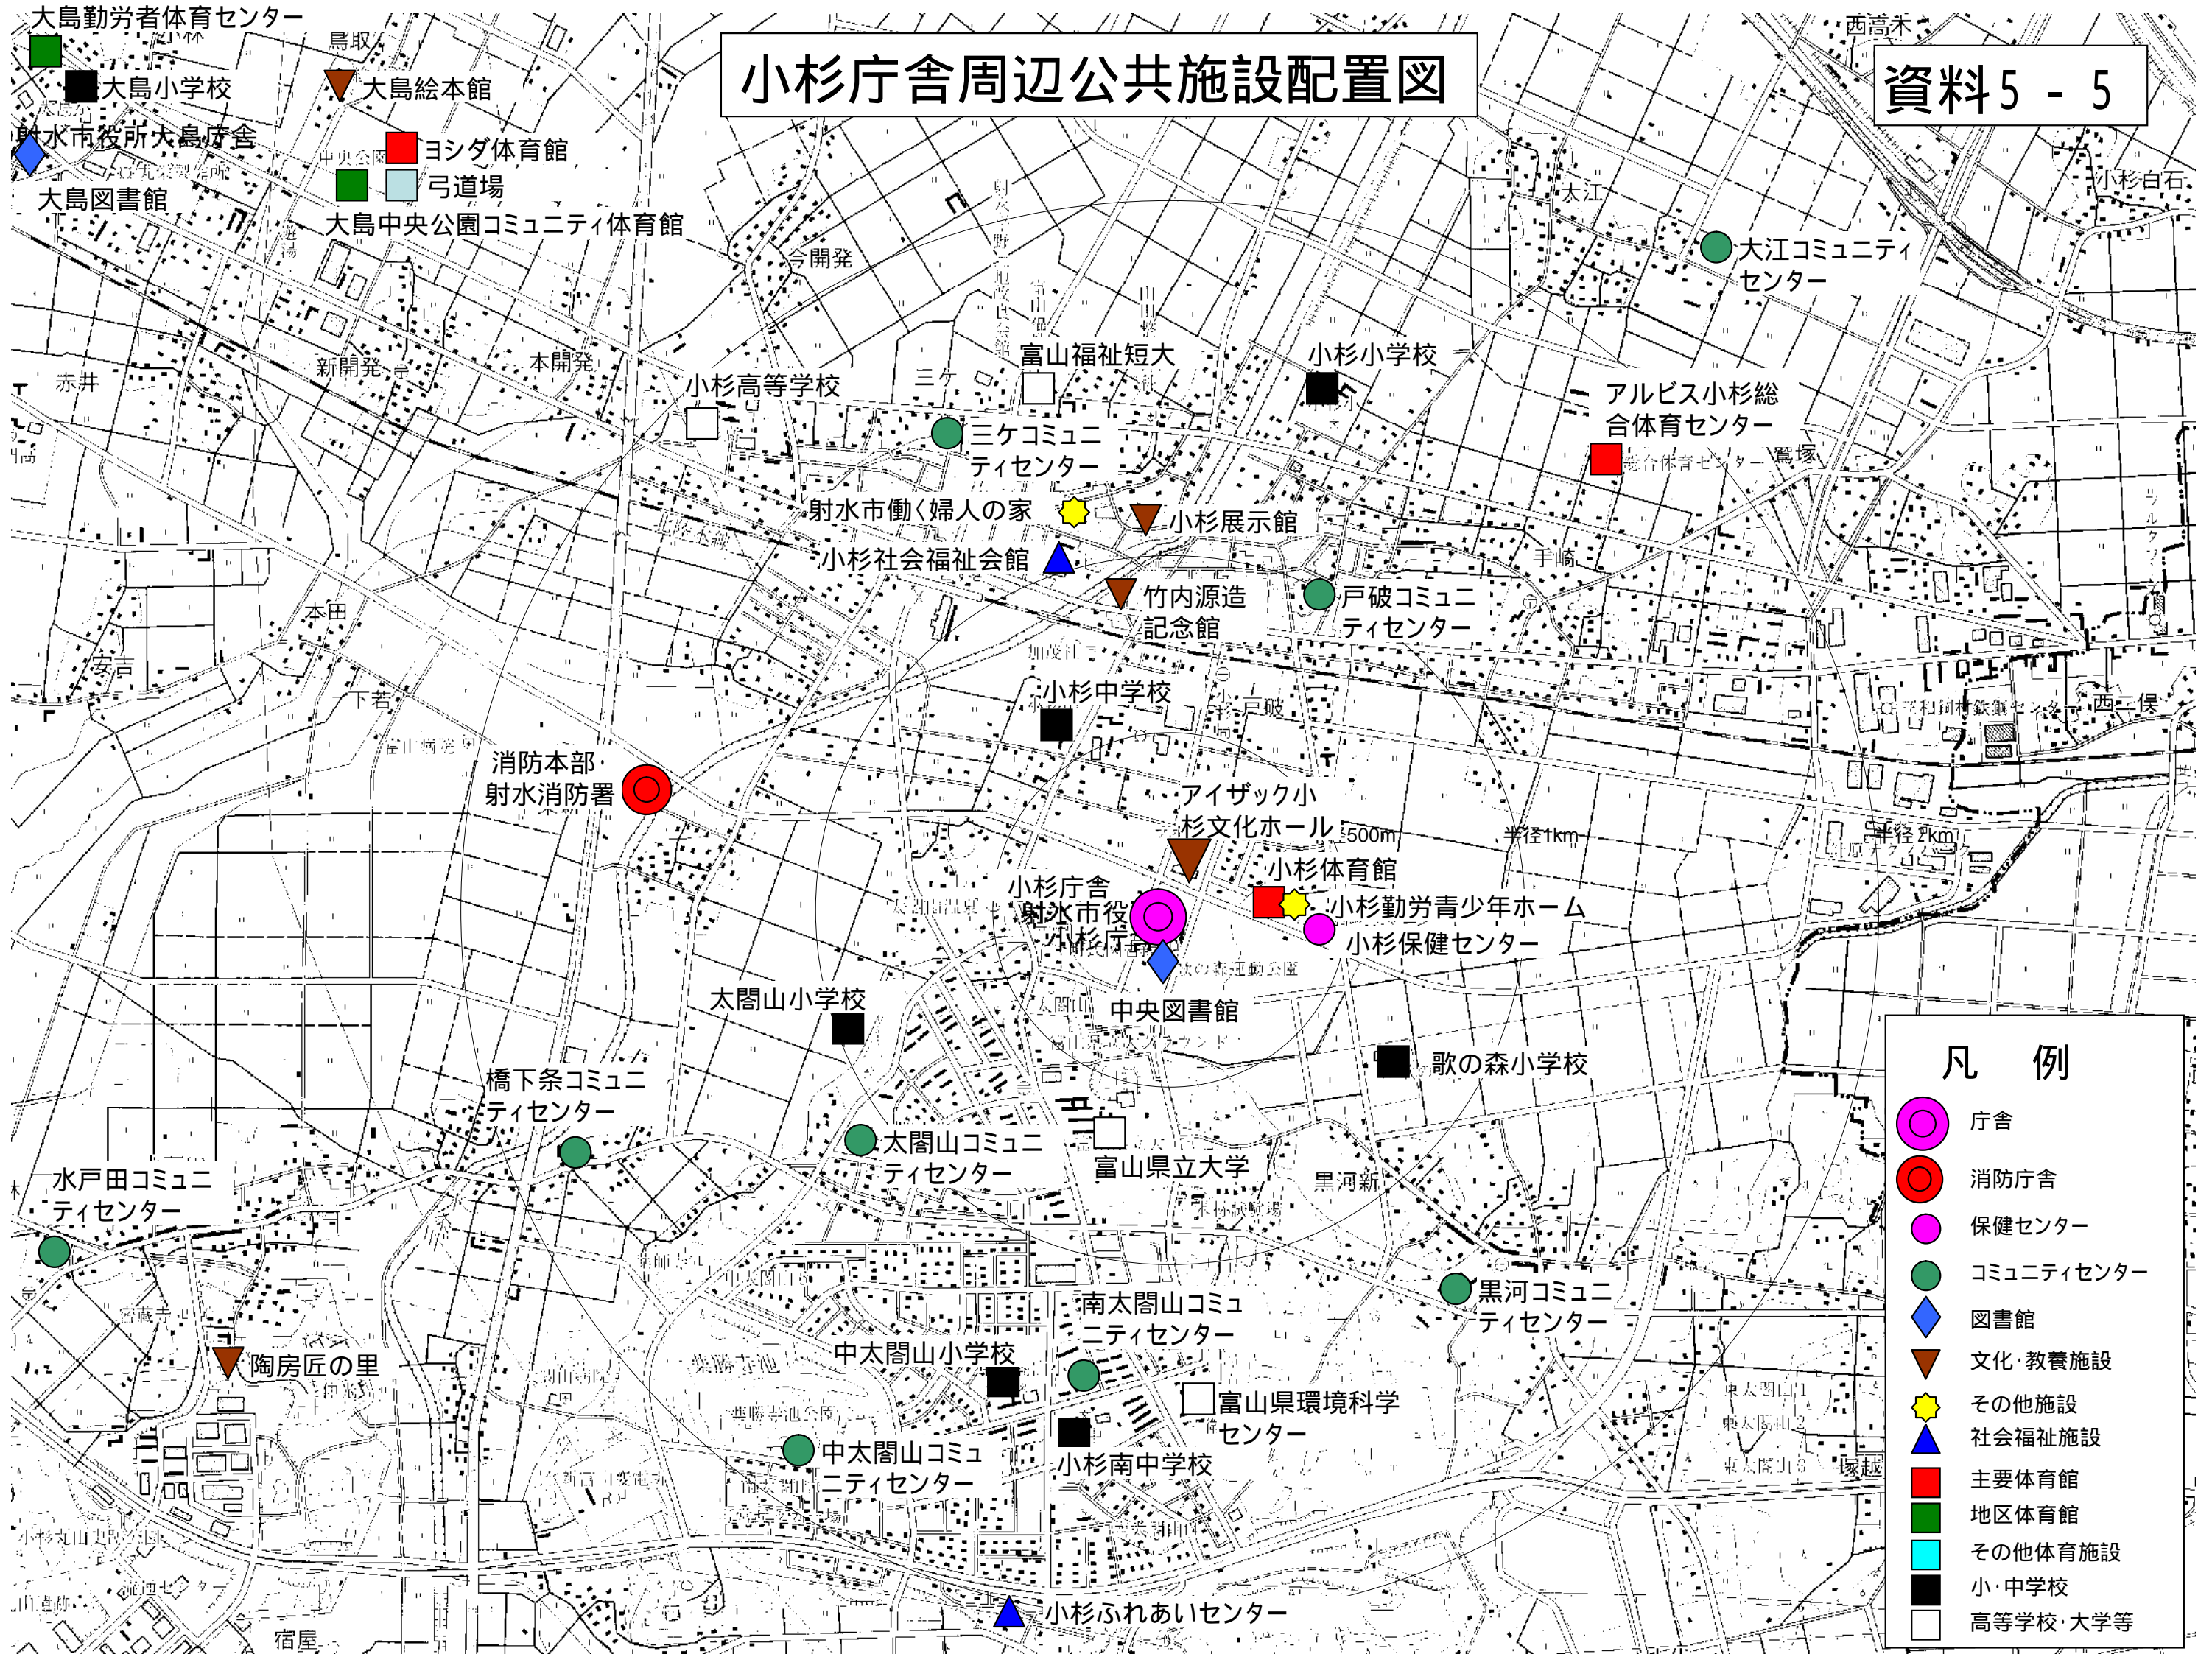

射水市公共施設配置図

- ▲ 社会福祉施設
- 1 足洗い老人福祉センター
- 2 小杉社会福祉センター
- 3 小杉ふれあいセンター
- 主要体育館
- 4 小杉体育館
- 5 アルビス小杉総合体育センター
- 6 ヨシタ大島体育館
- 7 下村体育館
- 8 新湊アイシン軽金属スポーツセンター
- 地区体育館
- 9 大島勤労者体育センター
- 10 海老江体育館
- 11 本江体育館
- 12 七美体育館
- 13 大島中央公園コミュニティ体育館
- 14 浅井体育館
- 15 柳田体育館
- 16 大門総合体育館
- 学校
- 17 新湊小学校
- 18 作道小学校
- 19 片口小学校
- 20 堀岡小学校
- 21 東明小学校
- 22 塚原小学校
- 23 小杉小学校
- 24 金山小学校
- 25 歌の森小学校
- 26 太閤山小学校
- 27 中太閤山小学校
- 28 大門小学校
- 29 大島小学校
- 30 下村小学校
- 31 放生津小学校
- 32 新湊西部中学校
- 33 新湊南部中学校
- 34 射北中学校
- 35 小杉中学校
- 36 小杉南中学校
- 37 大門中学校
- 38 奈古中学校
- ◆ 図書館
- 39 中央図書館
- 40 正力図書館
- 41 大島図書館
- 42 下村図書館
- 43 新湊図書館
- ▼ 文化・教養施設
- 44 アイザック小杉文化ホール(小杉文化ホール)
- 45 大門総合会館
- 46 高周波文化ホール(新湊中央文化会館)
- その他
- 47 小杉勤労者少年ホーム
- 48 働く婦人の家
- 49 大門コミュニティセンター
- 50 新湊勤労者少年ホーム
- 庁舎
- 51 射水市役所大島庁舎
- 52 射水市役所大門庁舎
- 53 射水市役所新湊庁舎
- 54 射水市役所下村庁舎
- 55 射水市役所布目庁舎
- 56 射水市役所小杉庁舎

新湊庁舎周辺公共施設配置図

資料5 - 2

- ### 凡例
-  庁舎
 -  消防庁舎
 -  保健センター
 -  コミュニティセンター
 -  図書館
 -  文化・教養施設
 -  その他施設
 -  社会福祉施設
 -  主要体育館
 -  地区体育館
 -  その他体育施設
 -  小・中学校
 -  高等学校・大学等

下庁舎周辺公共施設配置図

資料5 - 3

- ### 凡 例
-  庁舎
 -  消防庁舎
 -  保健センター
 -  コミュニティセンター
 -  図書館
 -  文化・教養施設
 -  その他施設
 -  社会福祉施設
 -  主要体育館
 -  地区体育館
 -  その他体育施設
 -  小・中学校
 -  高等学校・大学等

大門庁舎周辺公共施設配置図

資料5 - 4

凡例

- 庁舎
- 消防庁舎
- 保健センター
- コミュニティセンター
- 図書館
- 文化・教養施設
- その他施設
- 社会福祉施設
- 主要体育館
- 地区体育館
- その他体育施設
- 小・中学校
- 高等学校・大学等

小杉庁舎周辺公共施設配置図

資料5-5

凡例

- 庁舎
- 消防庁舎
- 保健センター
- コミュニティセンター
- ◆ 図書館
- ▼ 文化・教養施設
- ★ その他施設
- ▲ 社会福祉施設
- 主要体育館
- 地区体育館
- その他体育施設
- 小・中学校
- 高等学校・大学等