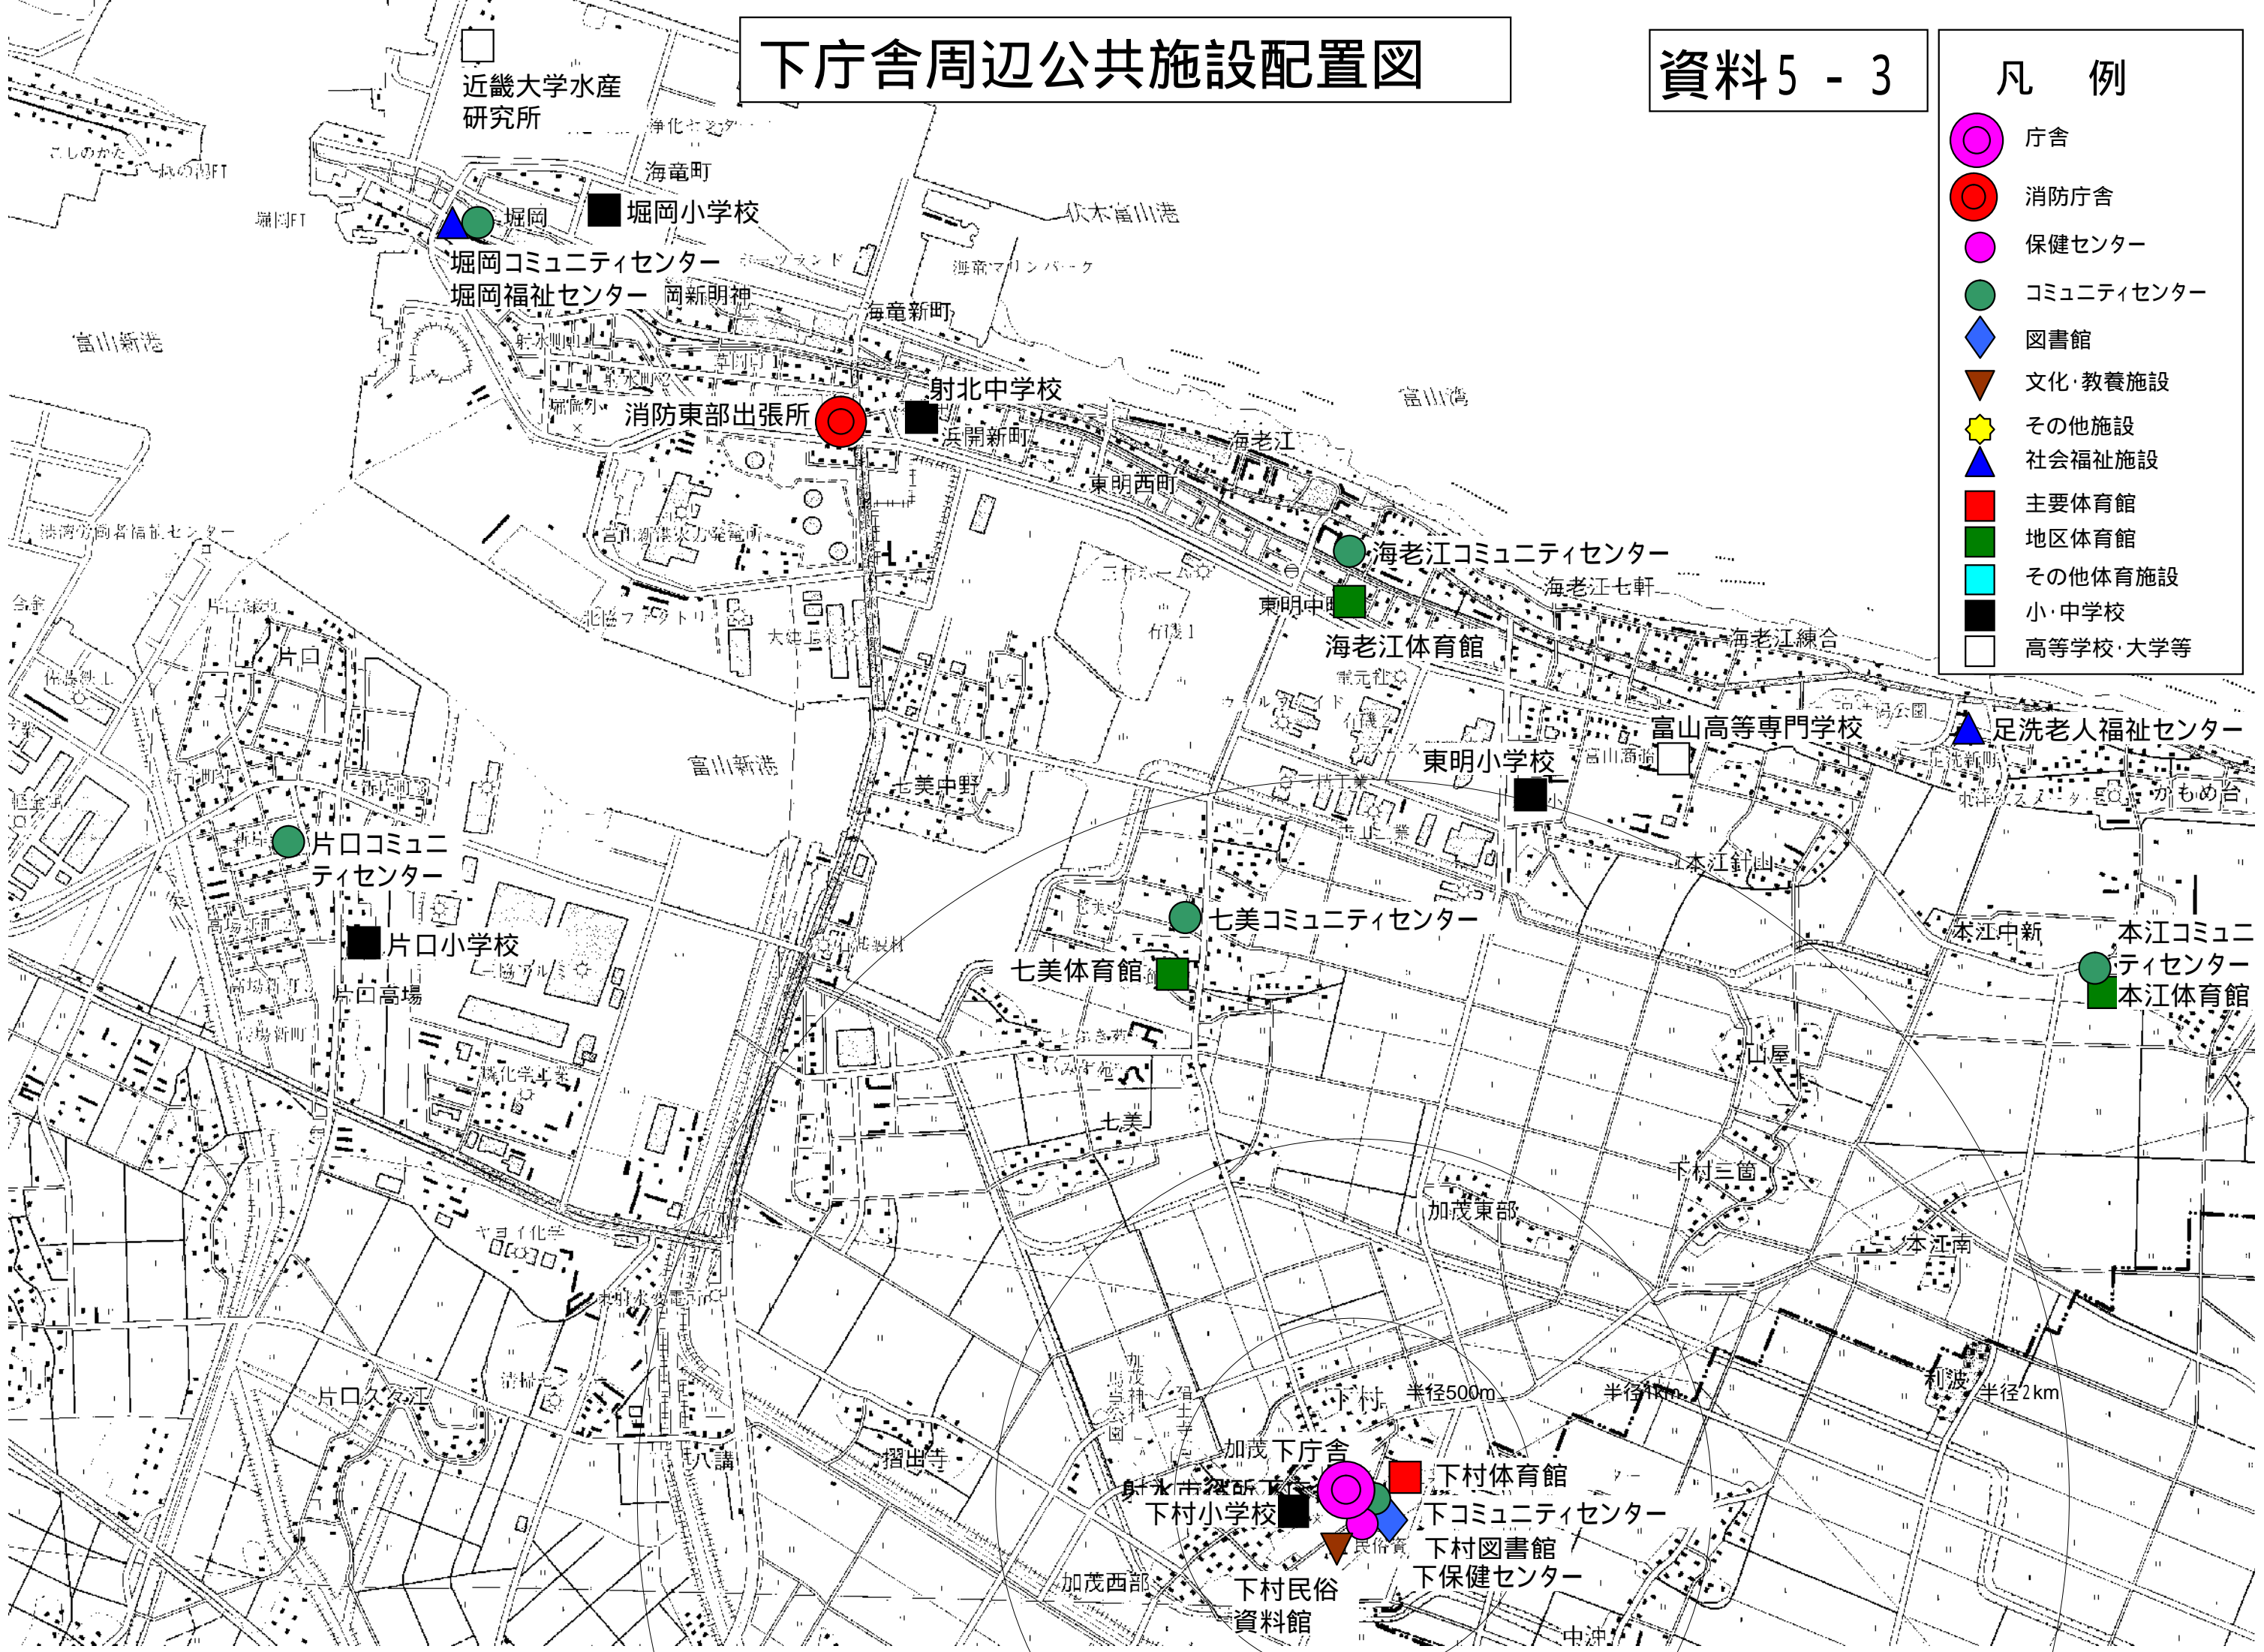

射水市公共施設配置図

- ▲ 社会福祉施設
- 1 足洗い老人福祉センター
- 2 小杉社会福祉センター
- 3 小杉ふれあいセンター
- 主要体育館
- 4 小杉体育館
- 5 アルビス小杉総合体育センター
- 6 ヨシタ大島体育館
- 7 下村体育館
- 8 新湊アイシン軽金属スポーツセンター
- 地区体育館
- 9 大島勤労者体育センター
- 10 海老江体育館
- 11 本江体育館
- 12 七美体育館
- 13 大島中央公園コミュニティ体育館
- 14 浅井体育館
- 15 柳田体育館
- 16 大門総合体育館
- 学校
- 17 新湊小学校
- 18 作道小学校
- 19 片口小学校
- 20 堀岡小学校
- 21 東明小学校
- 22 塚原小学校
- 23 小杉小学校
- 24 金山小学校
- 25 歌の森小学校
- 26 太閤山小学校
- 27 中太閤山小学校
- 28 大門小学校
- 29 大島小学校
- 30 下村小学校
- 31 放生津小学校
- 32 新湊西部中学校
- 33 新湊南部中学校
- 34 射北中学校
- 35 小杉中学校
- 36 小杉南中学校
- 37 大門中学校
- 38 奈古中学校
- ◆ 図書館
- 39 中央図書館
- 40 正力図書館
- 41 大島図書館
- 42 下村図書館
- 43 新湊図書館
- ▼ 文化・教養施設
- 44 アイザック小杉文化ホール(小杉文化ホール)
- 45 大門総合会館
- 46 高周波文化ホール(新湊中央文化会館)
- その他
- 47 小杉勤労者少年ホーム
- 48 働く婦人の家
- 49 大門コミュニティセンター
- 50 新湊勤労者少年ホーム
- 庁舎
- 51 射水市役所大島庁舎
- 52 射水市役所大門庁舎
- 53 射水市役所新湊庁舎
- 54 射水市役所下村庁舎
- 55 射水市役所布目庁舎
- 56 射水市役所小杉庁舎

新湊庁舎周辺公共施設配置図

資料5 - 2

- ### 凡例
-  庁舎
 -  消防庁舎
 -  保健センター
 -  コミュニティセンター
 -  図書館
 -  文化・教養施設
 -  その他施設
 -  社会福祉施設
 -  主要体育館
 -  地区体育館
 -  その他体育施設
 -  小・中学校
 -  高等学校・大学等

下庁舎周辺公共施設配置図

資料5 - 3

- ### 凡 例
-  庁舎
 -  消防庁舎
 -  保健センター
 -  コミュニティセンター
 -  図書館
 -  文化・教養施設
 -  その他施設
 -  社会福祉施設
 -  主要体育館
 -  地区体育館
 -  その他体育施設
 -  小・中学校
 -  高等学校・大学等

大門庁舎周辺公共施設配置図

資料5 - 4

凡例

- 庁舎
- 消防庁舎
- 保健センター
- コミュニティセンター
- 図書館
- 文化・教養施設
- その他施設
- 社会福祉施設
- 主要体育館
- 地区体育館
- その他体育施設
- 小・中学校
- 高等学校・大学等

小杉庁舎周辺公共施設配置図

資料5-5

凡例

- 庁舎
- 消防庁舎
- 保健センター
- コミュニティセンター
- ◆ 図書館
- ▼ 文化・教養施設
- ★ その他施設
- ▲ 社会福祉施設
- 主要体育館
- 地区体育館
- その他体育施設
- 小・中学校
- 高等学校・大学等