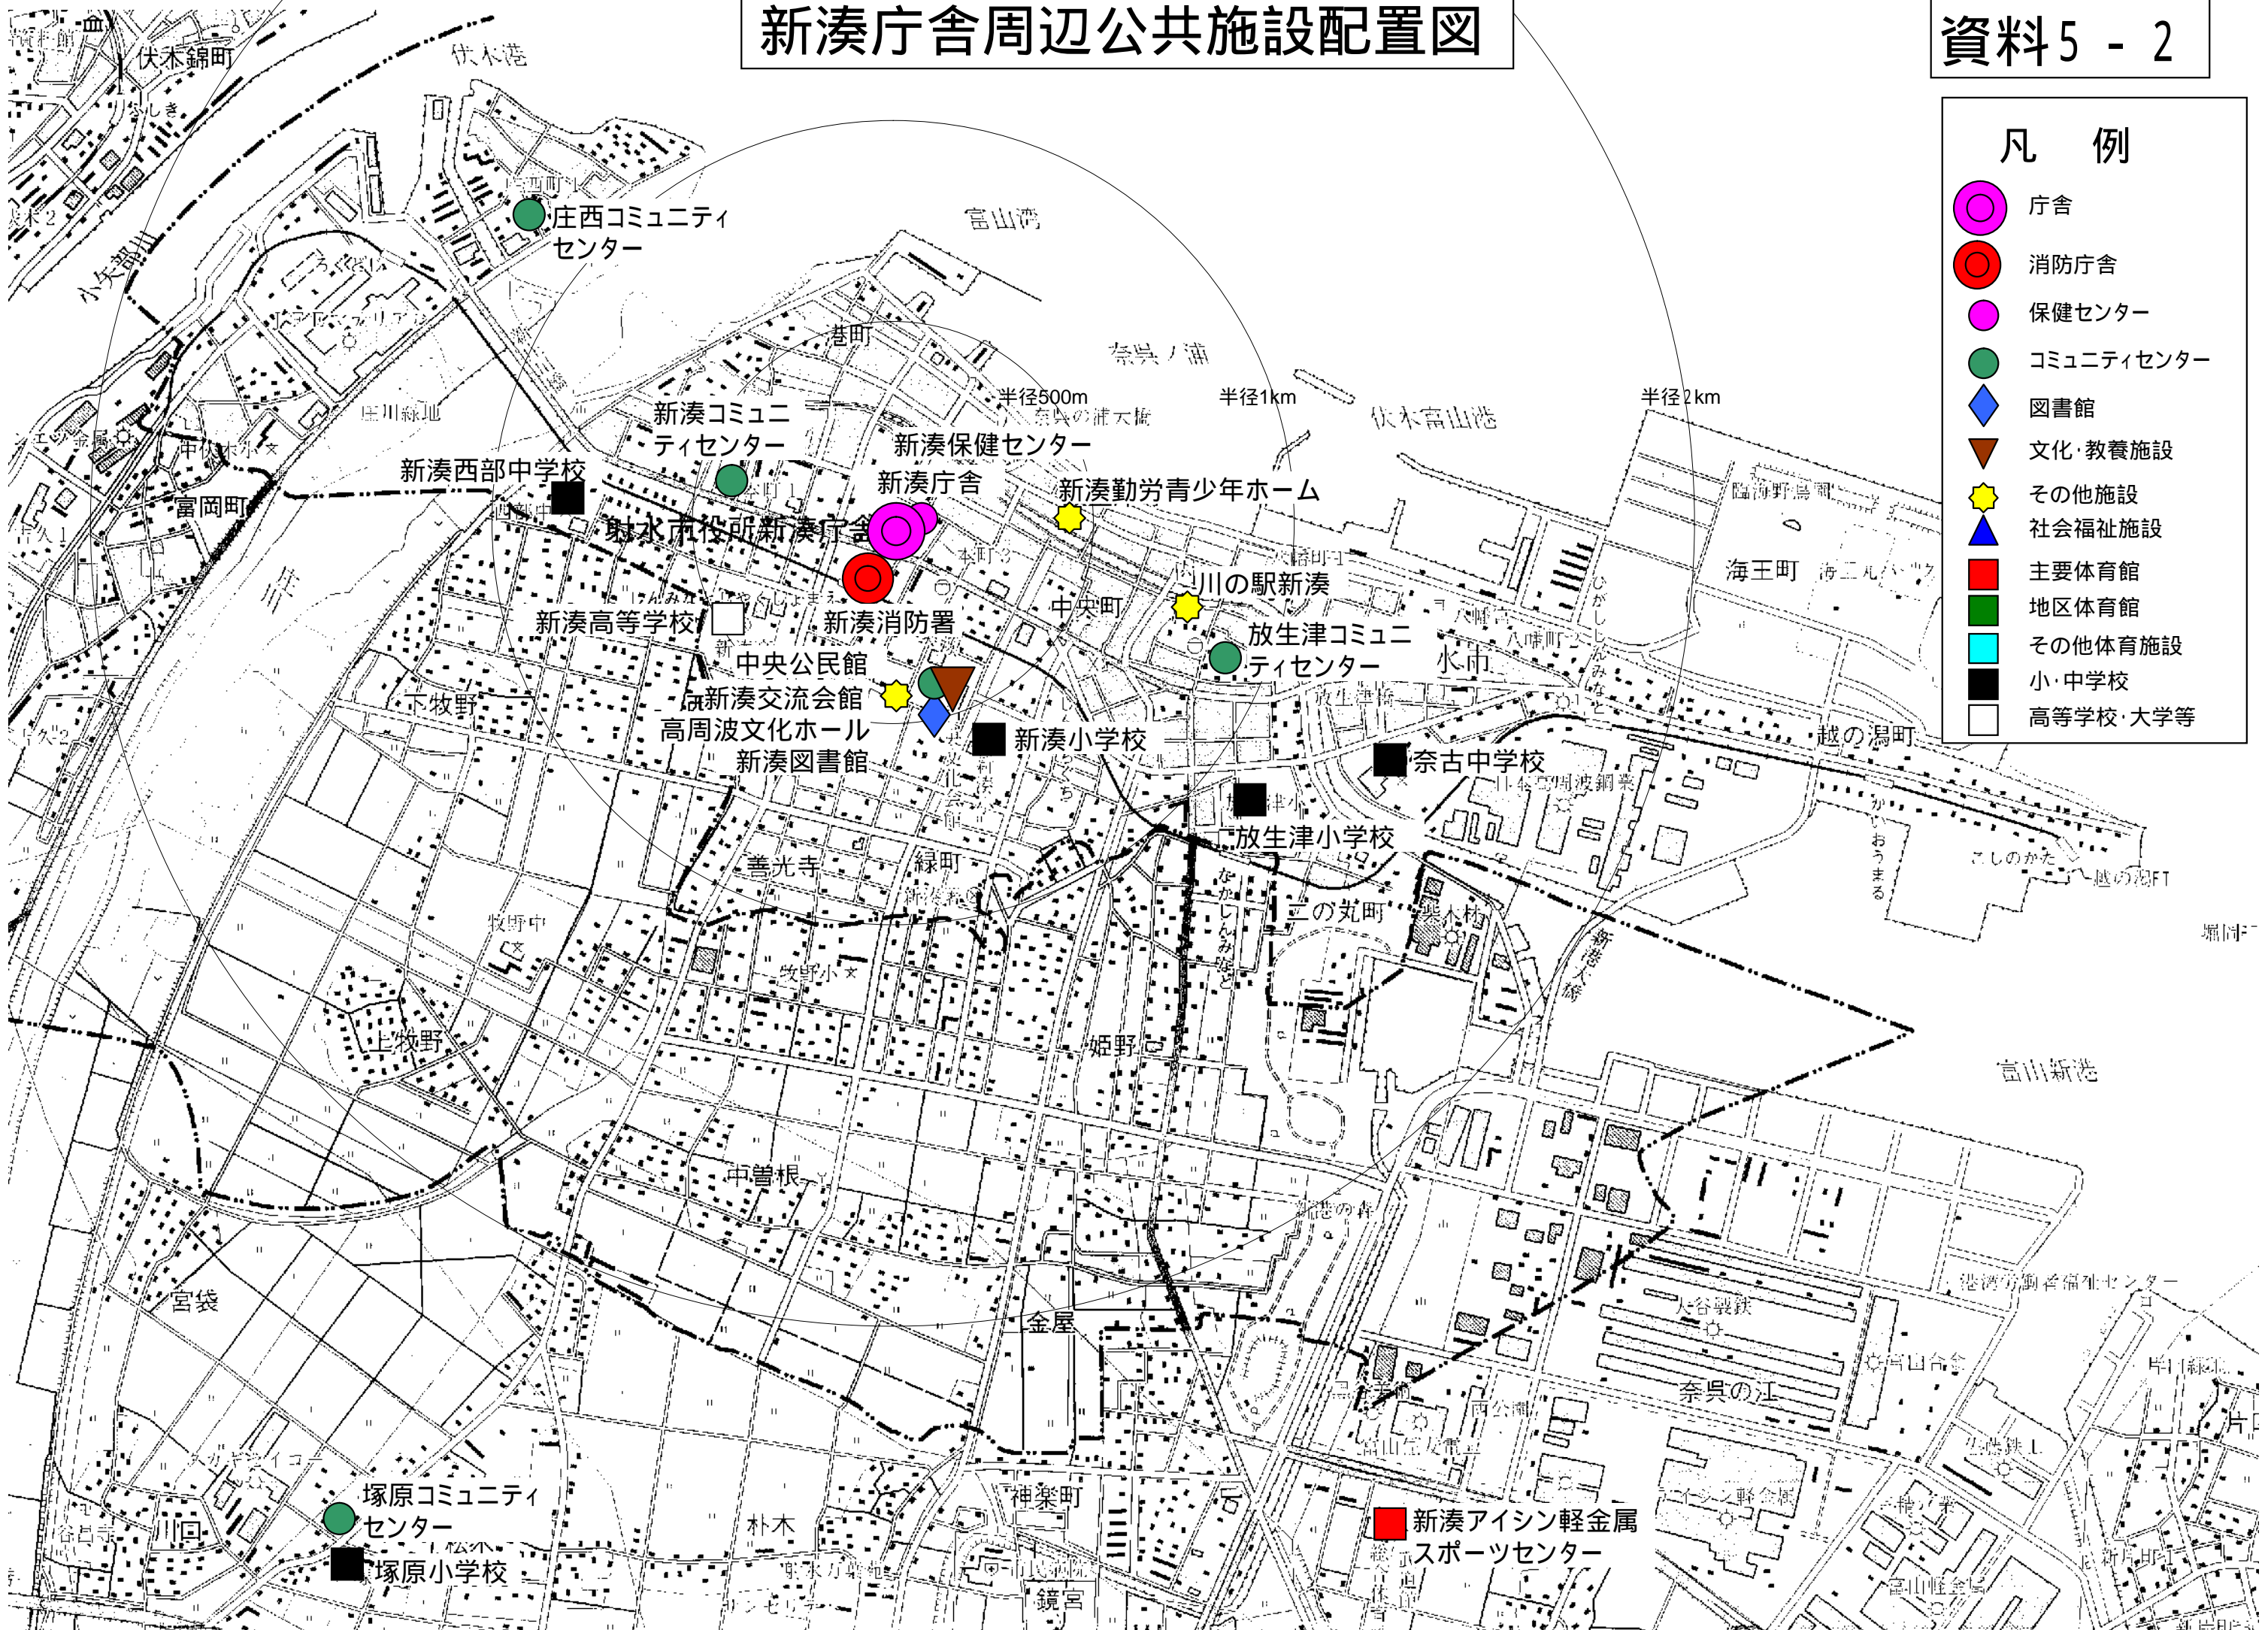

射水市公共施設配置図

- ▲ 社会福祉施設
- 1 足洗い老人福祉センター
- 2 小杉社会福祉センター
- 3 小杉ふれあいセンター
- 主要体育館
- 4 小杉体育館
- 5 アルビス小杉総合体育センター
- 6 ヨシタ大島体育館
- 7 下村体育館
- 8 新湊アイシン軽金属スポーツセンター
- 地区体育館
- 9 大島勤労者体育センター
- 10 海老江体育館
- 11 本江体育館
- 12 七美体育館
- 13 大島中央公園コミュニティ体育館
- 14 浅井体育館
- 15 柳田体育館
- 16 大門総合体育館
- 学校
- 17 新湊小学校
- 18 作道小学校
- 19 片口小学校
- 20 堀岡小学校
- 21 東明小学校
- 22 塚原小学校
- 23 小杉小学校
- 24 金山小学校
- 25 歌の森小学校
- 26 太閤山小学校
- 27 中太閤山小学校
- 28 大門小学校
- 29 大島小学校
- 30 下村小学校
- 31 放生津小学校
- 32 新湊西部中学校
- 33 新湊南部中学校
- 34 射北中学校
- 35 小杉中学校
- 36 小杉南中学校
- 37 大門中学校
- 38 奈古中学校
- ◆ 図書館
- 39 中央図書館
- 40 正力図書館
- 41 大島図書館
- 42 下村図書館
- 43 新湊図書館
- ▼ 文化・教養施設
- 44 アイザック小杉文化ホール(小杉文化ホール)
- 45 大門総合会館
- 46 高周波文化ホール(新湊中央文化会館)
- その他
- 47 小杉勤労者少年ホーム
- 48 働く婦人の家
- 49 大門コミュニティセンター
- 50 新湊勤労者少年ホーム
- 庁舎
- 51 射水市役所大島庁舎
- 52 射水市役所大門庁舎
- 53 射水市役所新湊庁舎
- 54 射水市役所下村庁舎
- 55 射水市役所布目庁舎
- 56 射水市役所小杉庁舎

新湊庁舎周辺公共施設配置図

資料5 - 2

- ### 凡例
-  庁舎
 -  消防庁舎
 -  保健センター
 -  コミュニティセンター
 -  図書館
 -  文化・教養施設
 -  その他施設
 -  社会福祉施設
 -  主要体育館
 -  地区体育館
 -  その他体育施設
 -  小・中学校
 -  高等学校・大学等

下庁舎周辺公共施設配置図

資料5 - 3

- ### 凡 例
-  庁舎
 -  消防庁舎
 -  保健センター
 -  コミュニティセンター
 -  図書館
 -  文化・教養施設
 -  その他施設
 -  社会福祉施設
 -  主要体育館
 -  地区体育館
 -  その他体育施設
 -  小・中学校
 -  高等学校・大学等

大門庁舎周辺公共施設配置図

資料5 - 4

凡例

- 庁舎
- 消防庁舎
- 保健センター
- コミュニティセンター
- 図書館
- 文化・教養施設
- その他施設
- 社会福祉施設
- 主要体育館
- 地区体育館
- その他体育施設
- 小・中学校
- 高等学校・大学等

小杉庁舎周辺公共施設配置図

資料5-5

凡例

- 庁舎
- 消防庁舎
- 保健センター
- コミュニティセンター
- ◆ 図書館
- ▼ 文化・教養施設
- ★ その他施設
- ▲ 社会福祉施設
- 主要体育館
- 地区体育館
- その他体育施設
- 小・中学校
- 高等学校・大学等