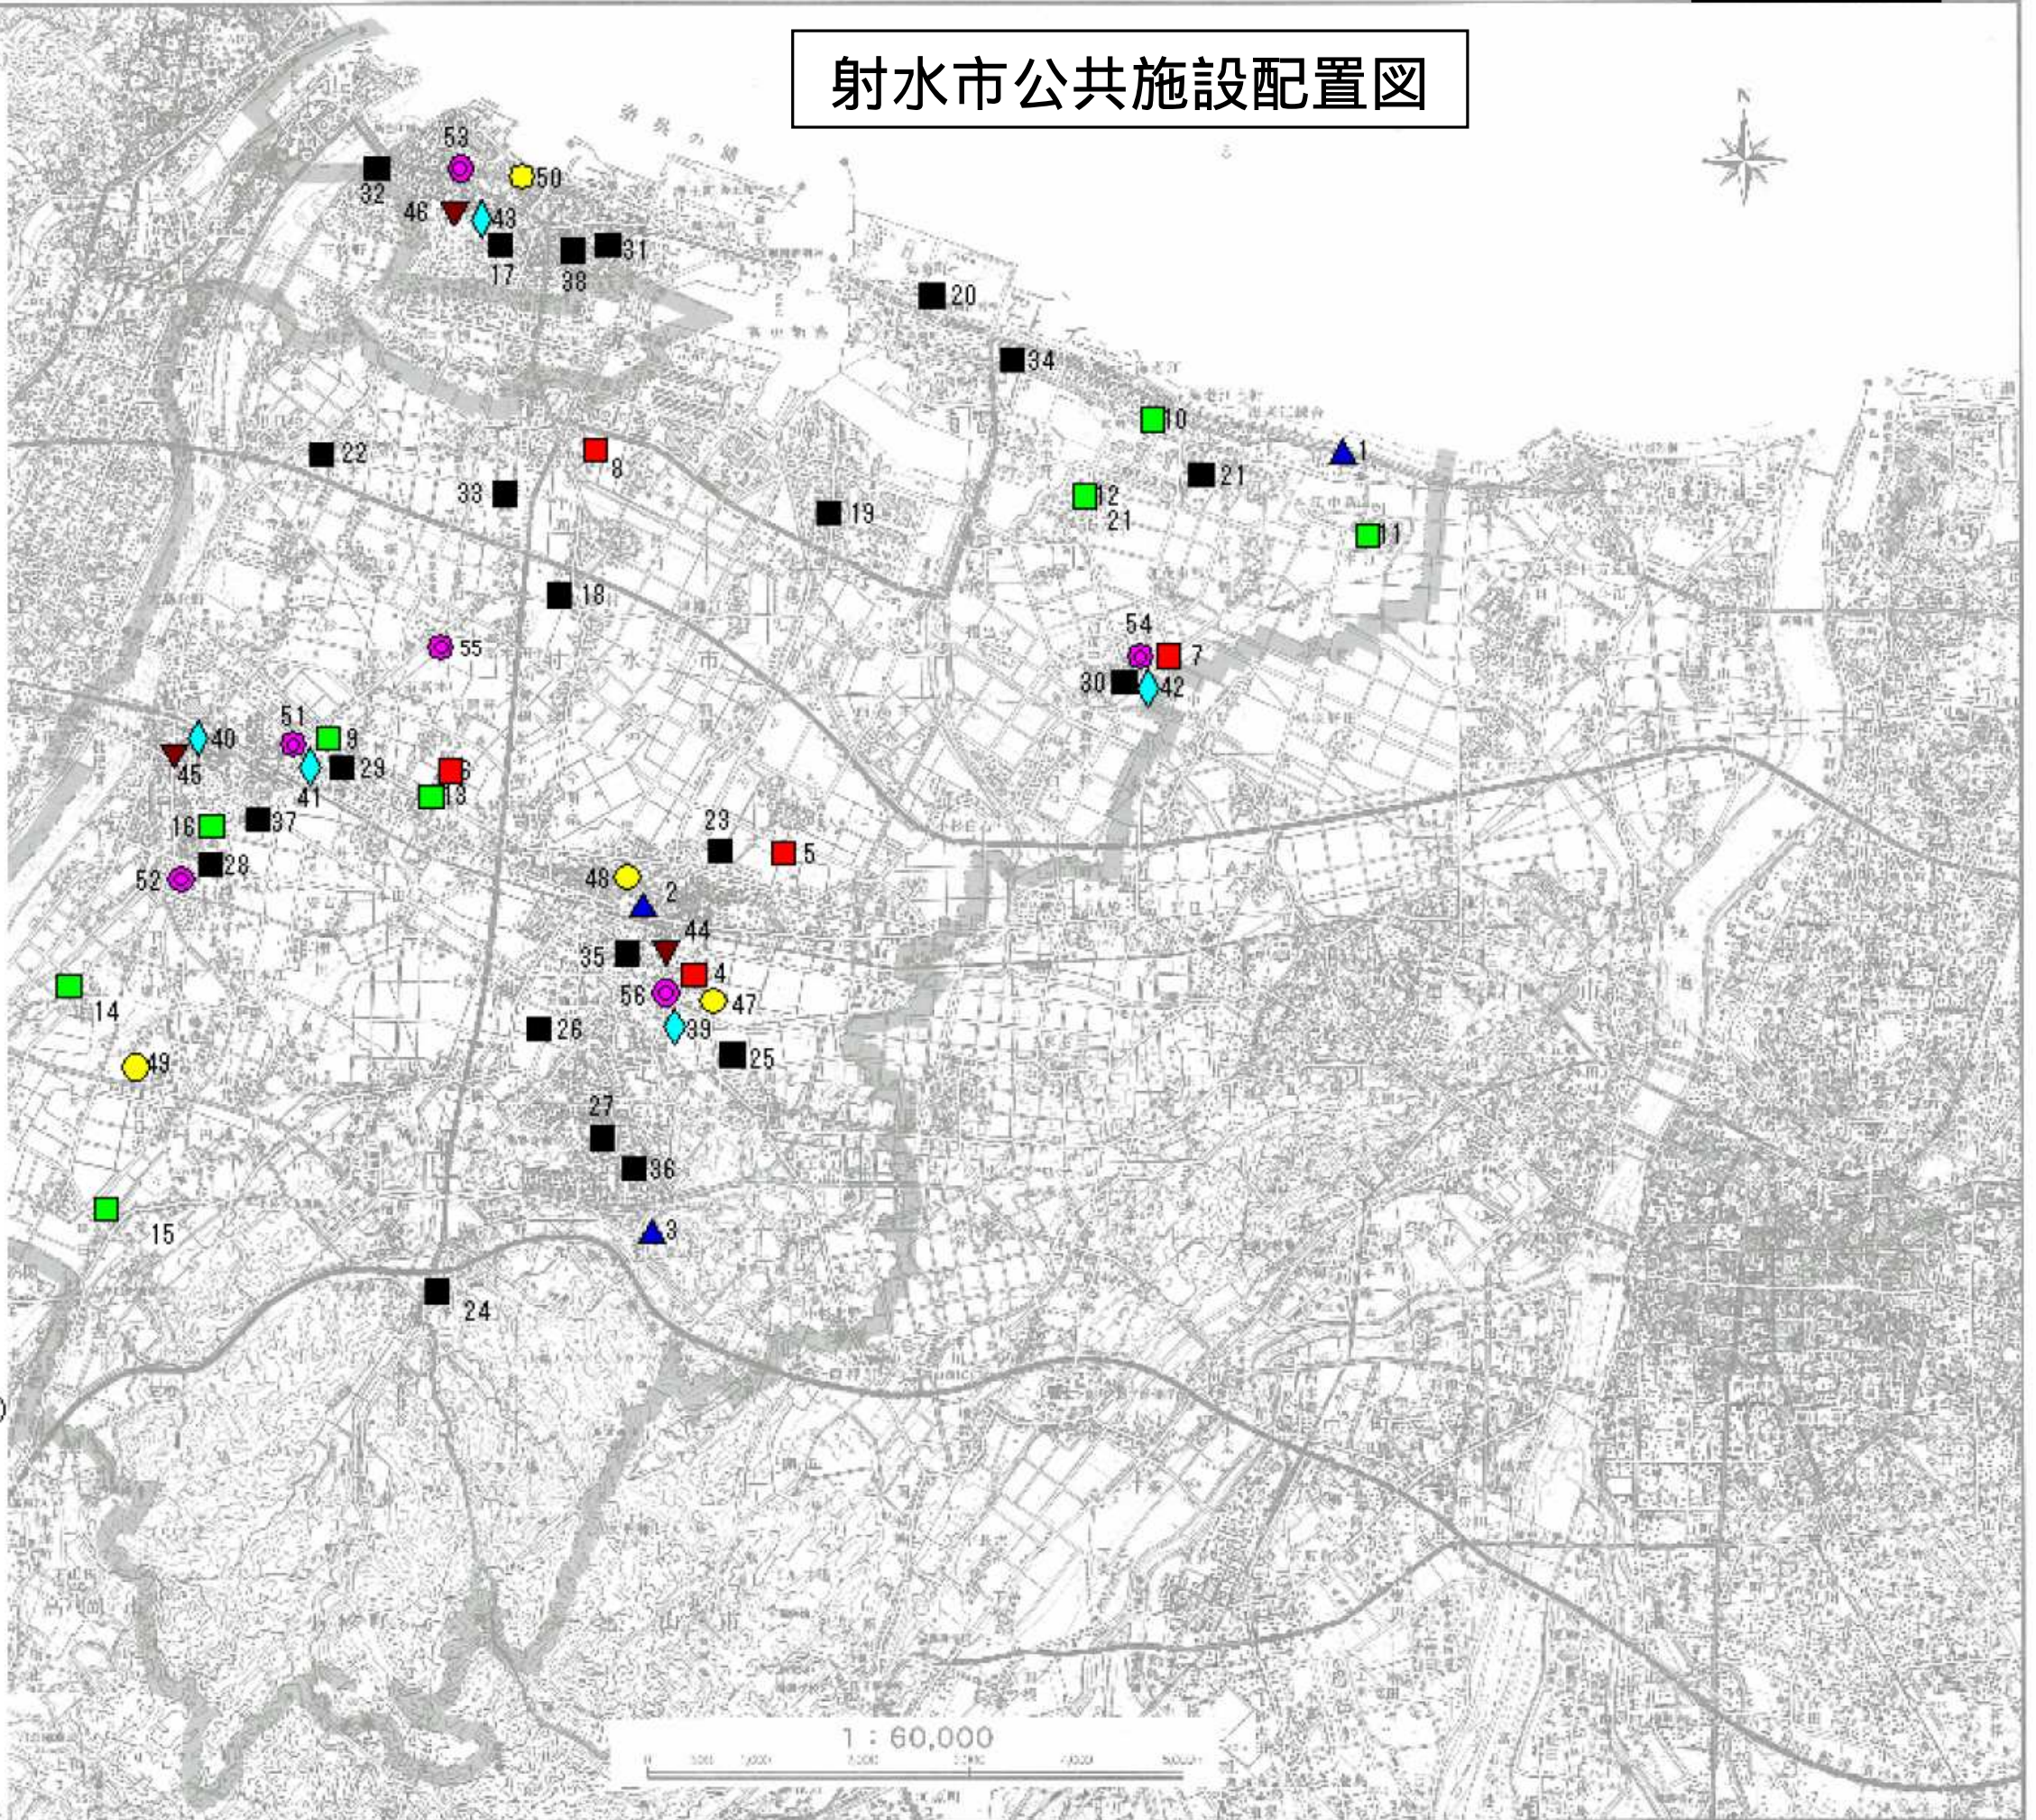

射水市公共施設配置図

- ▲ 社会福祉施設
- 1 足洗い老人福祉センター
- 2 小杉社会福祉センター
- 3 小杉ふれあいセンター
- 主要体育館
- 4 小杉体育館
- 5 アルビス小杉総合体育センター
- 6 ヨシタ大島体育館
- 7 下村体育館
- 8 新湊アイシン軽金属スポーツセンター
- 地区体育館
- 9 大島勤労者体育センター
- 10 海老江体育館
- 11 本江体育館
- 12 七美体育館
- 13 大島中央公園コミュニティ体育館
- 14 浅井体育館
- 15 柳田体育館
- 16 大門総合体育館
- 学校
- 17 新湊小学校
- 18 作道小学校
- 19 片口小学校
- 20 堀岡小学校
- 21 東明小学校
- 22 塚原小学校
- 23 小杉小学校
- 24 金山小学校
- 25 歌の森小学校
- 26 太閤山小学校
- 27 中太閤山小学校
- 28 大門小学校
- 29 大島小学校
- 30 下村小学校
- 31 放生津小学校
- 32 新湊西部中学校
- 33 新湊南部中学校
- 34 射北中学校
- 35 小杉中学校
- 36 小杉南中学校
- 37 大門中学校
- 38 奈古中学校
- ◆ 図書館
- 39 中央図書館
- 40 正力図書館
- 41 大島図書館
- 42 下村図書館
- 43 新湊図書館
- ▼ 文化・教養施設
- 44 アイザック小杉文化ホール(小杉文化ホール)
- 45 大門総合会館
- 46 高周波文化ホール(新湊中央文化会館)
- その他
- 47 小杉勤労者少年ホーム
- 48 働く婦人の家
- 49 大門コミュニティセンター
- 50 新湊勤労者少年ホーム
- 庁舎
- 51 射水市役所大島庁舎
- 52 射水市役所大門庁舎
- 53 射水市役所新湊庁舎
- 54 射水市役所下村庁舎
- 55 射水市役所布目庁舎
- 56 射水市役所小杉庁舎

新湊庁舎周辺公共施設配置図

資料5 - 2

- ### 凡例
-  庁舎
 -  消防庁舎
 -  保健センター
 -  コミュニティセンター
 -  図書館
 -  文化・教養施設
 -  その他施設
 -  社会福祉施設
 -  主要体育館
 -  地区体育館
 -  その他体育施設
 -  小・中学校
 -  高等学校・大学等

下庁舎周辺公共施設配置図

資料5 - 3

- ### 凡 例
-  庁舎
 -  消防庁舎
 -  保健センター
 -  コミュニティセンター
 -  図書館
 -  文化・教養施設
 -  その他施設
 -  社会福祉施設
 -  主要体育館
 -  地区体育館
 -  その他体育施設
 -  小・中学校
 -  高等学校・大学等

大門庁舎周辺公共施設配置図

資料5 - 4

凡例

- 庁舎
- 消防庁舎
- 保健センター
- コミュニティセンター
- 図書館
- 文化・教養施設
- その他施設
- 社会福祉施設
- 主要体育館
- 地区体育館
- その他体育施設
- 小・中学校
- 高等学校・大学等

小杉庁舎周辺公共施設配置図

資料5-5

凡例

- 庁舎
- 消防庁舎
- 保健センター
- コミュニティセンター
- ◆ 図書館
- ▼ 文化・教養施設
- ★ その他施設
- ▲ 社会福祉施設
- 主要体育館
- 地区体育館
- その他体育施設
- 小・中学校
- 高等学校・大学等