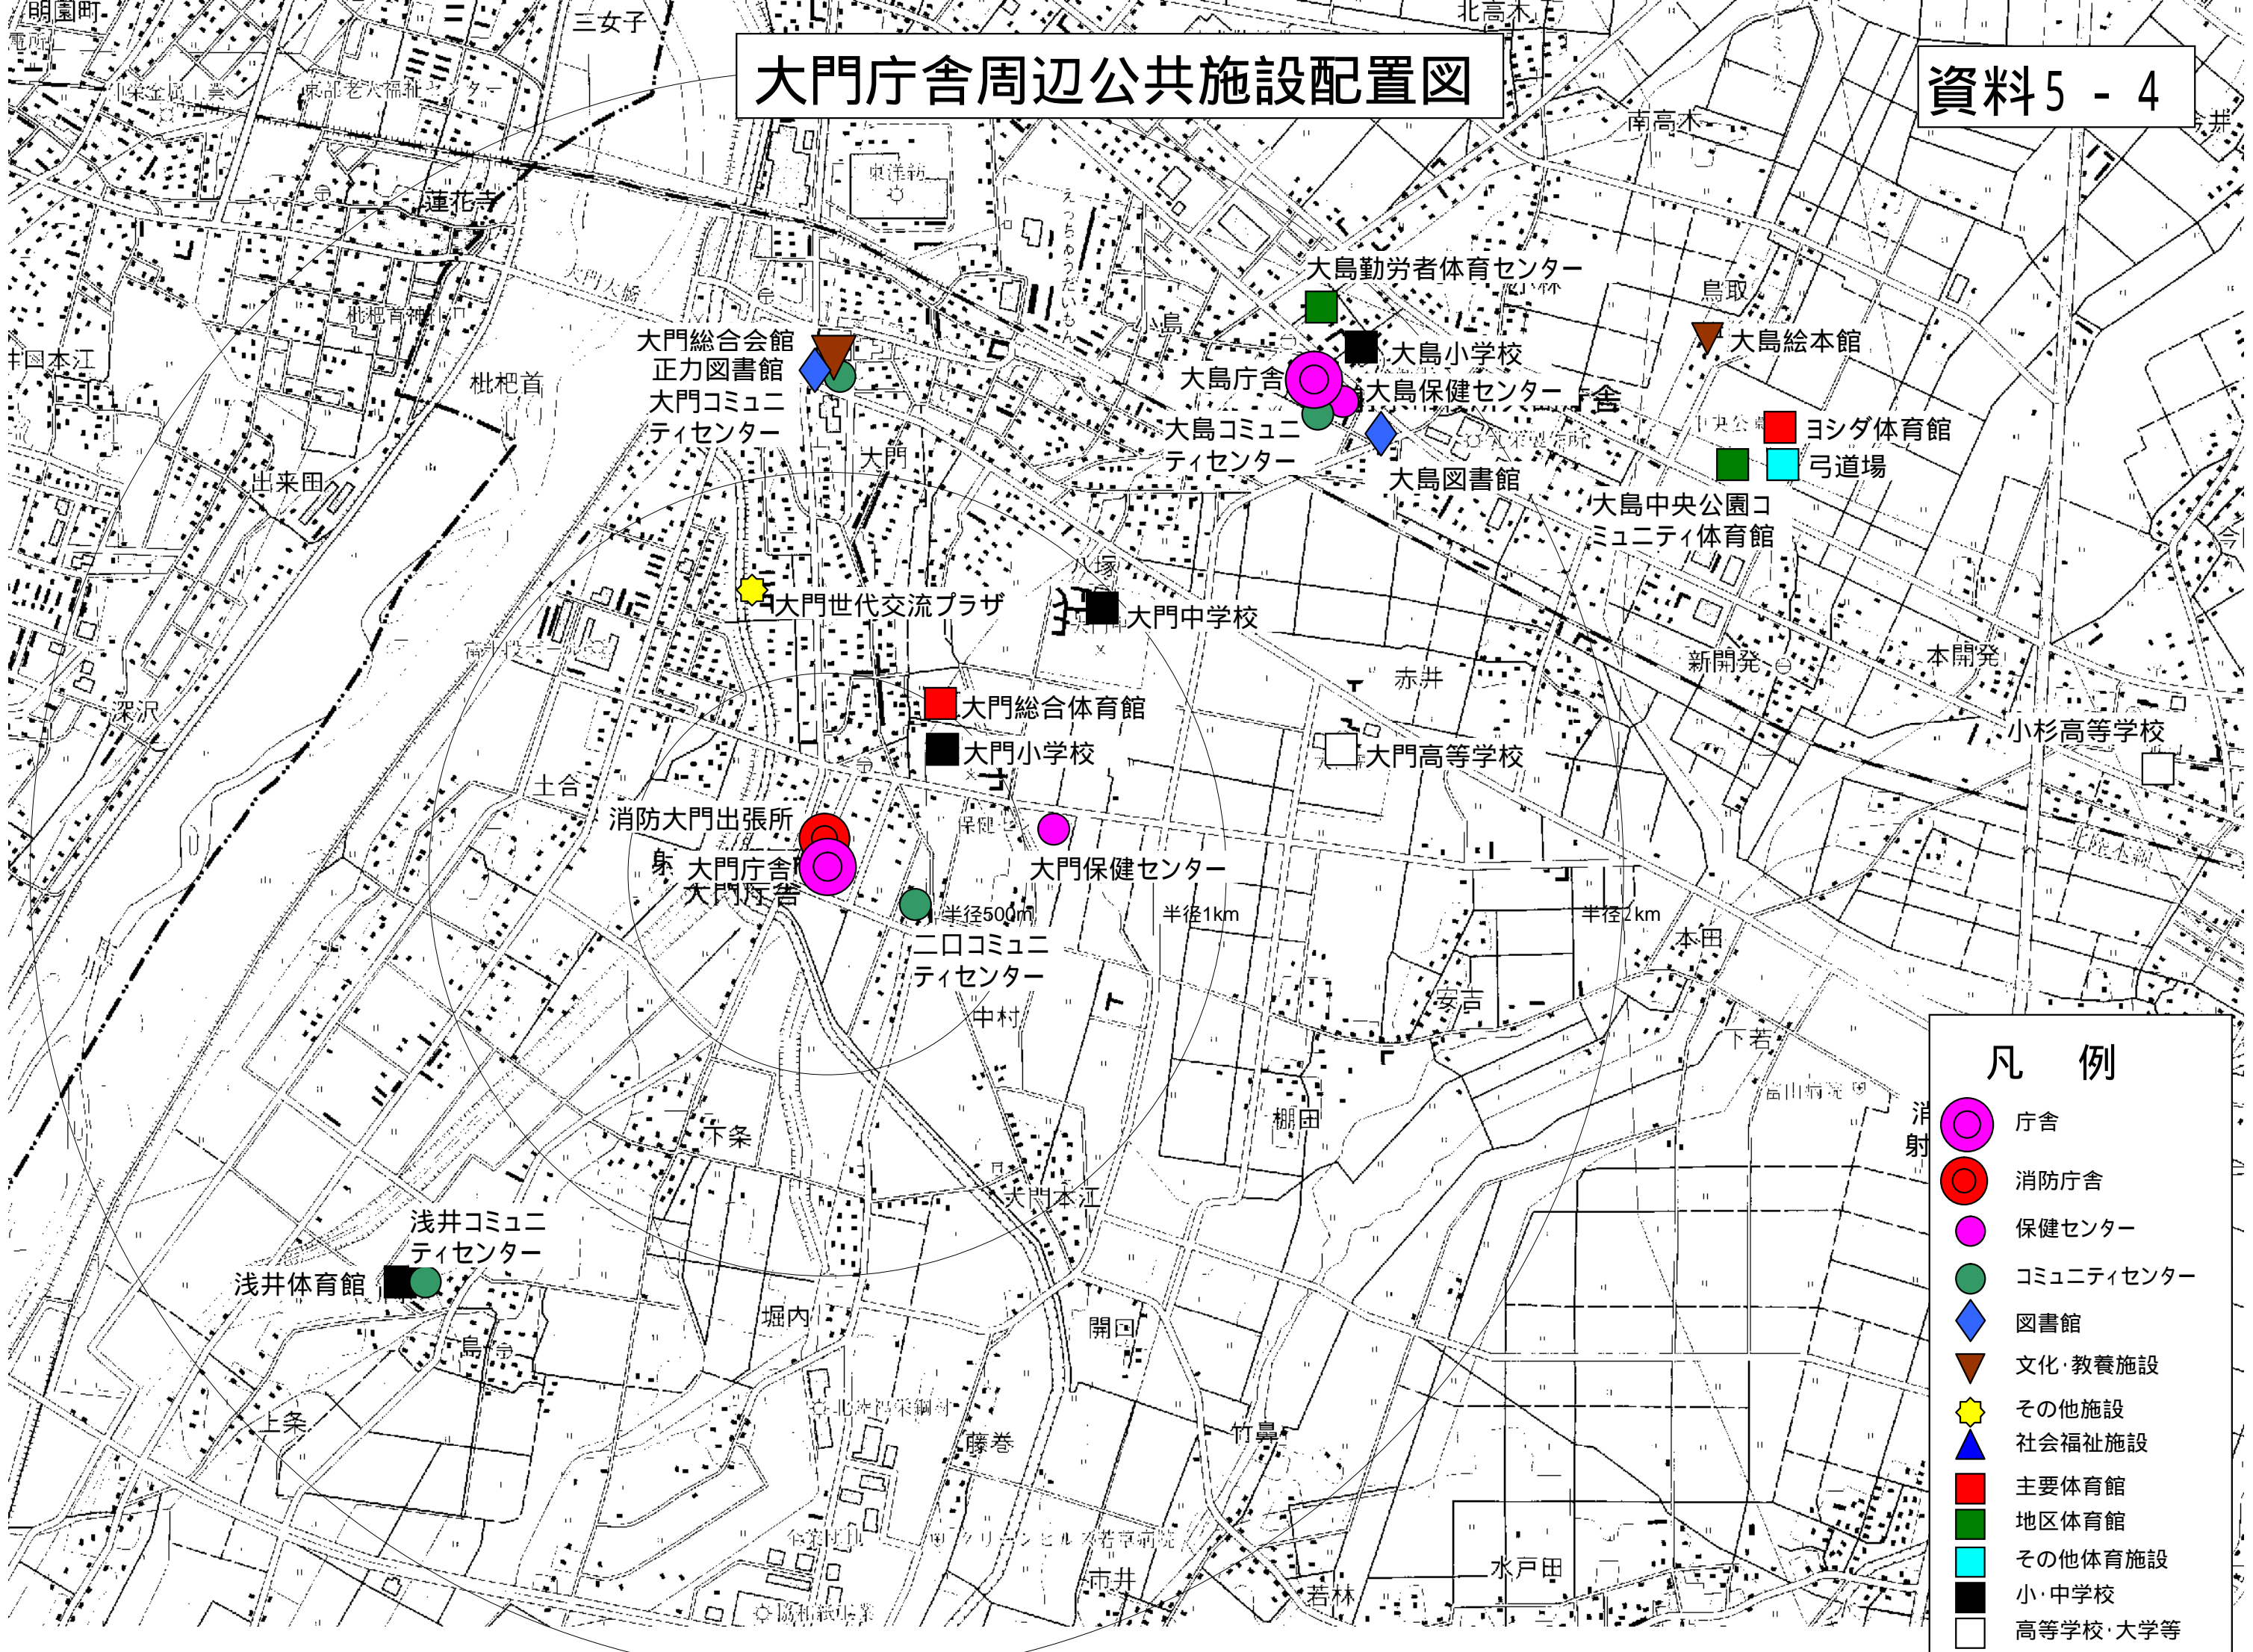

射水市公共施設配置図

- ▲ 社会福祉施設
- 1 足洗い老人福祉センター
- 2 小杉社会福祉センター
- 3 小杉ふれあいセンター
- 主要体育館
- 4 小杉体育館
- 5 アルビス小杉総合体育センター
- 6 ヨシタ大島体育館
- 7 下村体育館
- 8 新湊アイシン軽金属スポーツセンター
- 地区体育館
- 9 大島勤労者体育センター
- 10 海老江体育館
- 11 本江体育館
- 12 七美体育館
- 13 大島中央公園コミュニティ体育館
- 14 浅井体育館
- 15 柳田体育館
- 16 大門総合体育館
- 学校
- 17 新湊小学校
- 18 作道小学校
- 19 片口小学校
- 20 堀岡小学校
- 21 東明小学校
- 22 塚原小学校
- 23 小杉小学校
- 24 金山小学校
- 25 歌の森小学校
- 26 太閤山小学校
- 27 中太閤山小学校
- 28 大門小学校
- 29 大島小学校
- 30 下村小学校
- 31 放生津小学校
- 32 新湊西部中学校
- 33 新湊南部中学校
- 34 射北中学校
- 35 小杉中学校
- 36 小杉南中学校
- 37 大門中学校
- 38 奈古中学校
- ◆ 図書館
- 39 中央図書館
- 40 正力図書館
- 41 大島図書館
- 42 下村図書館
- 43 新湊図書館
- ▼ 文化・教養施設
- 44 アイザック小杉文化ホール(小杉文化ホール)
- 45 大門総合会館
- 46 高周波文化ホール(新湊中央文化会館)
- その他
- 47 小杉勤労者少年ホーム
- 48 働く婦人の家
- 49 大門コミュニティセンター
- 50 新湊勤労者少年ホーム
- 庁舎
- 51 射水市役所大島庁舎
- 52 射水市役所大門庁舎
- 53 射水市役所新湊庁舎
- 54 射水市役所下村庁舎
- 55 射水市役所布目庁舎
- 56 射水市役所小杉庁舎

新湊庁舎周辺公共施設配置図

資料5 - 2

- ### 凡例
-  庁舎
 -  消防庁舎
 -  保健センター
 -  コミュニティセンター
 -  図書館
 -  文化・教養施設
 -  その他施設
 -  社会福祉施設
 -  主要体育館
 -  地区体育館
 -  その他体育施設
 -  小・中学校
 -  高等学校・大学等

下庁舎周辺公共施設配置図

資料5 - 3

- ### 凡 例
-  庁舎
 -  消防庁舎
 -  保健センター
 -  コミュニティセンター
 -  図書館
 -  文化・教養施設
 -  その他施設
 -  社会福祉施設
 -  主要体育館
 -  地区体育館
 -  その他体育施設
 -  小・中学校
 -  高等学校・大学等

大門庁舎周辺公共施設配置図

資料5 - 4

凡例

- 庁舎
- 消防庁舎
- 保健センター
- コミュニティセンター
- 図書館
- 文化・教養施設
- その他施設
- 社会福祉施設
- 主要体育館
- 地区体育館
- その他体育施設
- 小・中学校
- 高等学校・大学等

小杉庁舎周辺公共施設配置図

資料5-5

凡例

- 庁舎
- 消防庁舎
- 保健センター
- コミュニティセンター
- ◆ 図書館
- ▼ 文化・教養施設
- ★ その他施設
- ▲ 社会福祉施設
- 主要体育館
- 地区体育館
- その他体育施設
- 小・中学校
- 高等学校・大学等