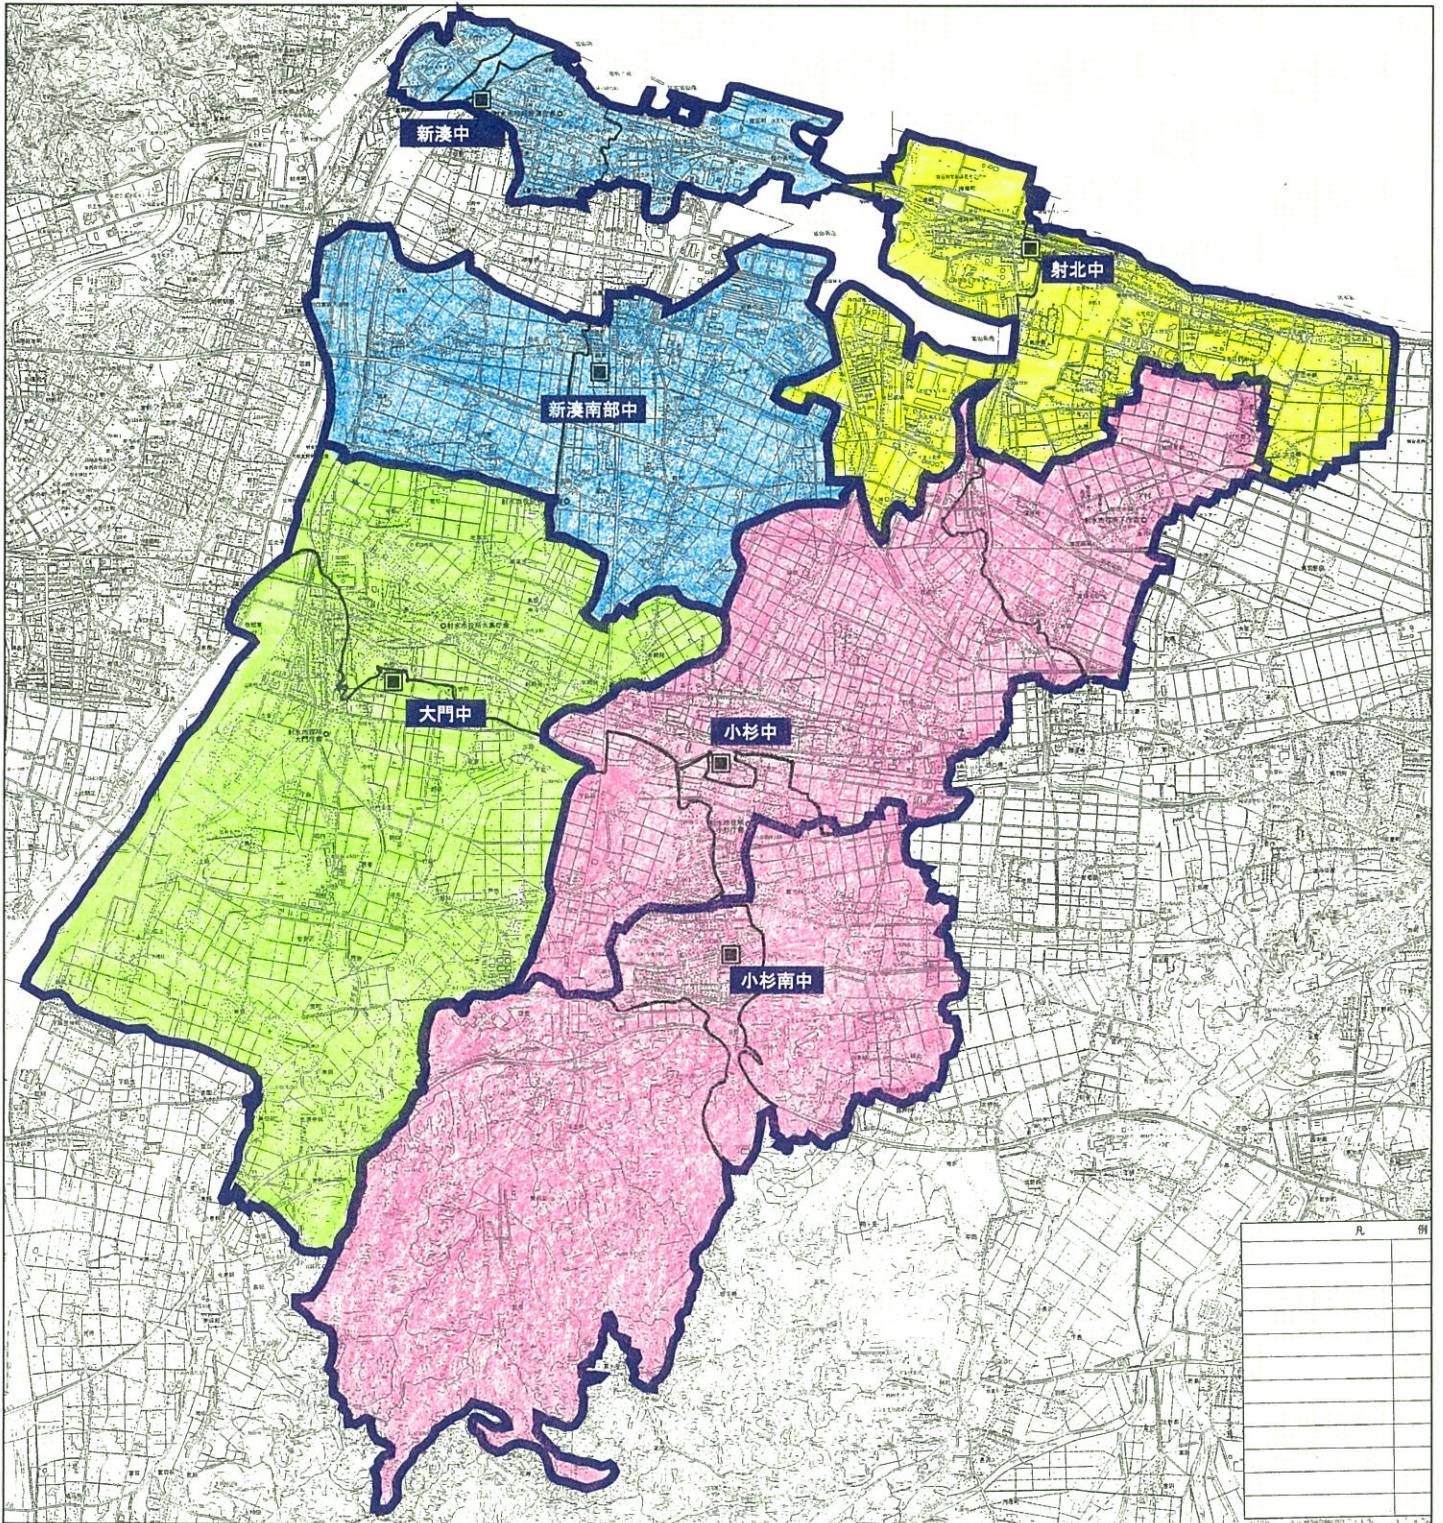

射水市中学校区

地区別0歳児～小学6年生までの子どもの人数

平成26年2月27日現在

地区	中学校区	人数 (人)		
		0歳児 ～5歳児	小学1年 ～小学6年	計
北西地区	新湊中、新湊南部中	912	958	1,870
北東地区	射北中	659	810	1,469
南東地区	小杉中、小杉南中	1,893	2,128	4,021
南西地区	大門中	1,395	1,600	2,995
	計	4,859	5,496	10,355