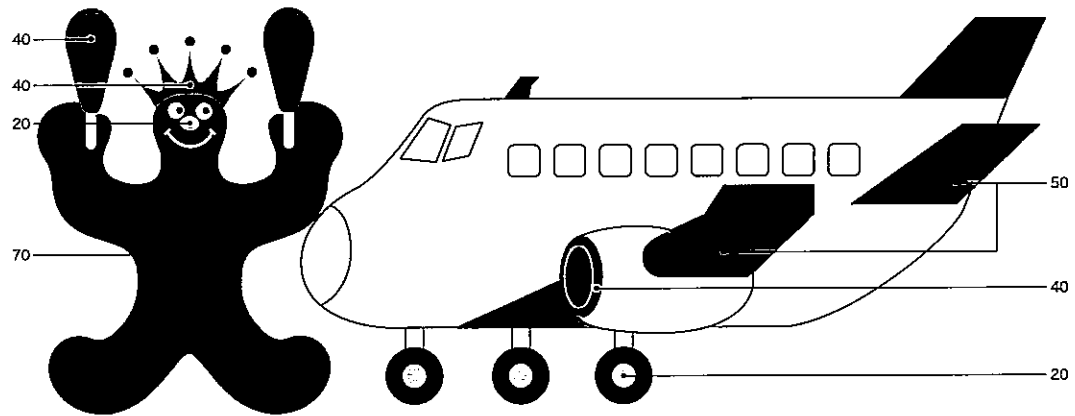

[飛行機とムズムズくん]