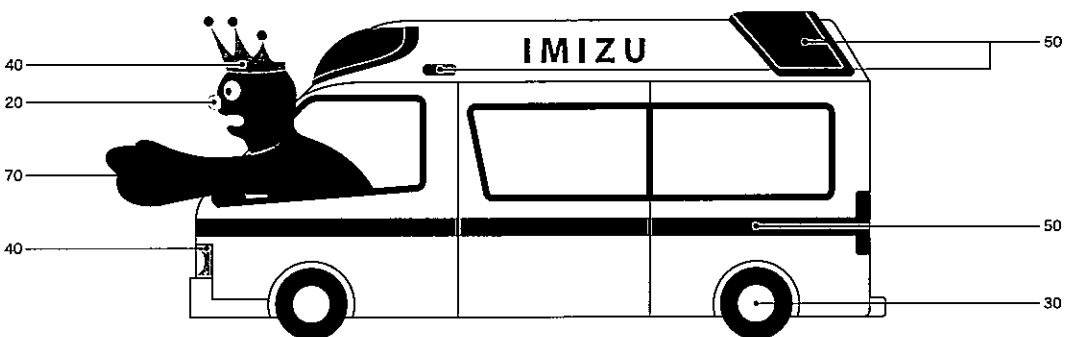

スミ1°刷の場合

スミ1°刷の場合はこの比率に従ってください。  
特色カラー1°刷の場合と比率が異なります。

[アイトラムとムズムズくん2]

100	70	50	40	20
アイトラム窓枠	体・王冠の水玉	車体	王冠	鼻 ライト

[消防車とムズムズくん]

100	70	50	40	20
タイヤ	体・王冠の水玉	車体	王冠	鼻 ホース口・ホイール

[救急車とズムズくん]

100	70	50	40	20
タイヤ	体・王冠の水玉	サイレン	王冠	鼻 ホイール