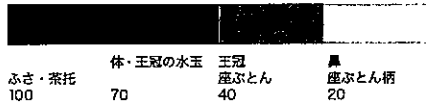

[白エビとムズムズくん]

白エビの黒目	体・王冠の水玉	王冠	鼻
100	70	かご	20
		40	

[稲穂とムズムズくん]

体・王冠の水玉	王冠	鼻
70	稲の茎・葉	20
	40	

スミ1°刷の場合

スミ1°刷の場合はこの比率に従ってください。  
特色カラー1°刷の場合と比率が異なります。

【座ぶとんに座っているムズムズくん】

【いすに座っているムズムズくん】

【手を振るムズムズくん】

【大声で叫ぶムズムズくん】

【笑っているムズムズくん】

スミ1°刷の場合

スミ1°刷の場合はこの比率に従ってください。  
特色カラー1°刷の場合と比率が異なります。

[空を飛んでいるムズムズくん]

[寝転ぶムズムズくん]

[コミュニティバス(きときとバス)とムズムズくん2]