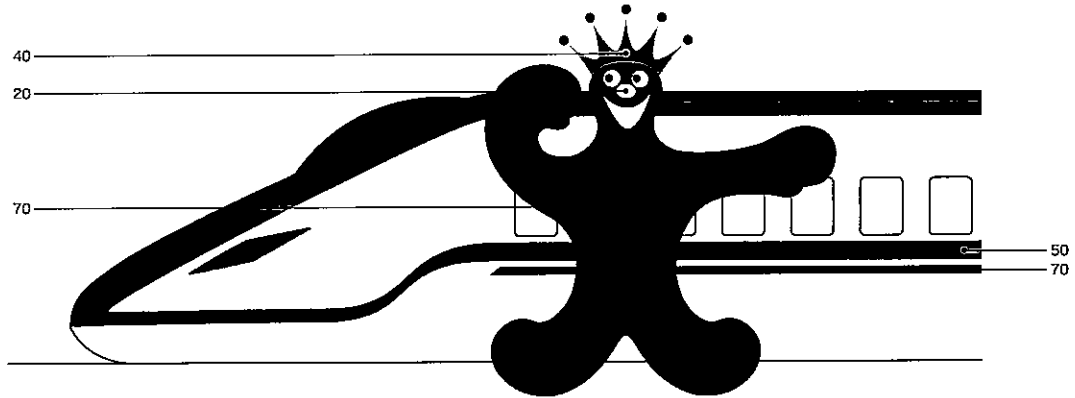

スミ1°刷の場合

スミ1°刷の場合はこの比率に従ってください。
特色カラー1°刷の場合と比率が異なります。

[新幹線とムズムズくん]