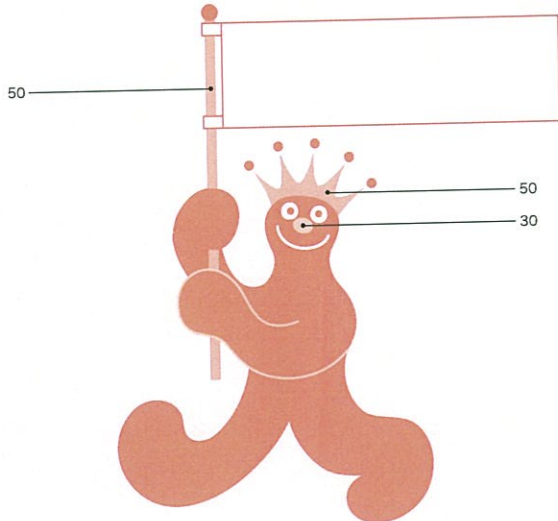

特色カラー1°刷の場合

指定色以外の使用はキャラクターの性格に干渉を与えるため、好ましくありませんが、やむをえない場合はこの比率に従ってください。ブルーグレーなどのグレーもこの比率に従ってください。

[のぼりを持つムズムズくん]

[のぼりを持つムズムズくん]

[青目のだるま罟とムズムズくん]

[馬とムズムズくん]

特色カラー1°刷の場合

指定色以外の使用はキャラクターの性格に干渉を与えるため、好ましくありませんが、やむをえない場合はこの比率に従ってください。ブルーグレーなどのグレーもこの比率に従ってください。

[海王丸とムズムズくん]

体・王冠の水玉	王冠	鼻
窓	海の	30
100	マストの柱	50
	80	

[アイトラムとムズムズくん]

体・王冠の水玉	王冠	鼻
アイトラム窓枠	フロント下部	ライト
100	80	30
	車体	50

[コミュニティバス(きときとバス)とムズムズくん]

体・王冠の水玉	王冠	鼻
タイヤ	車体・ホイール	窓ワク
100	50	30
	タイヤ・ドア	80

[うきわとムズムズくん]

体・王冠の水玉	王冠	鼻
波	うきわの柄	うきわ
100	80	50
	30	

特色カラー1°刷の場合

指定色以外の使用はキャラクターの性格に干渉を与えるため、好ましくありませんが、やむをえない場合はこの比率に従ってください。ブルーグレーなどのグレーもこの比率に従ってください。

[雪だるまとムズムズくん]

体・王冠の水玉	王冠	鼻
雪だるまの目・眉	雪だるまの手袋	
100	50	30
80		

[ベニズワイガニとムズムズくん]

体・王冠の水玉	王冠	鼻
カニの爪	カニの足	カニの体
100	80	50
		30

体・王冠の水玉	ドア	王冠	鼻
タイヤ	ホイール	車体	
100	80	50	30

[救急車とムズムズくん]

体・王冠の水玉	王冠	鼻
タイヤ	ホイール	
100	50	30

特色カラー1°刷の場合

指定色以外の使用はキャラクターの性格に干渉を与えるため、好ましくありませんが、やむをえない場合はこの比率に従ってください。ブルーグレーなどのグレーもこの比率に従ってください。

[新幹線とムズムズくん]

体・王冠の水玉	王冠	鼻
運転席窓	車体紺ライン部	車体金ライン部
100	80	50