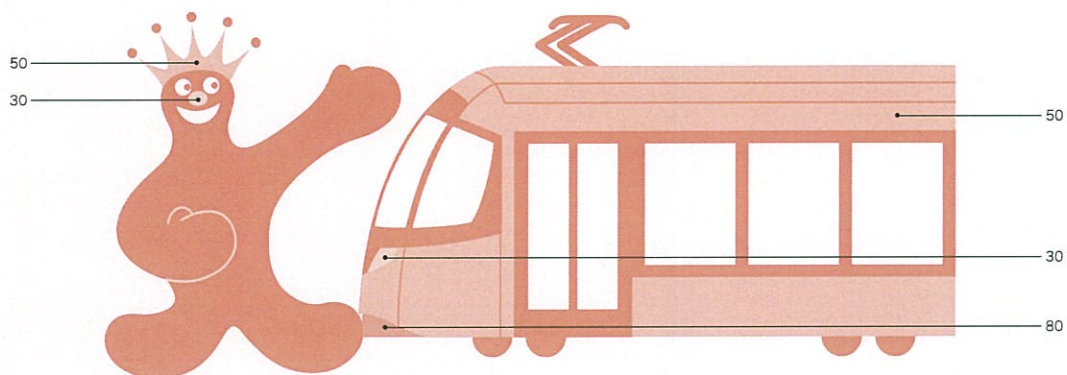

[寝転ぶムズムズくん]

[コミュニティバス(きときとバス)とムズムズくん2]

特色カラー1°刷の場合

指定色以外の使用はキャラクターの性格に干渉を与えるため、好ましくありませんが、やむをえない場合はこの比率に従ってください。ブルーグレーなどのグレーもこの比率に従ってください。

[アイトラムとムズムズくん2]

体・王冠の水玉	フロント下部	王冠	鼻
アイトラム窓枠	車体	ライト	
100	80	50	30

[消防車とムズムズくん]

体・王冠の水玉	ドア	王冠	鼻
タイヤ	ホイール	車体	
100	80	50	30

[救急車とムズムズくん]

体・王冠の水玉	王冠	鼻
タイヤ	ホイール	
100	50	30

特色カラー1°刷の場合

指定色以外の使用はキャラクターの性格に干渉を与えるため、好ましくありませんが、やむをえない場合はこの比率に従ってください。ブルーグレーなどのグレーもこの比率に従ってください。

[新幹線とムズムズくん]

体・王冠の水玉	王冠	鼻
運転席窓	車体紺ライン部	車体金ライン部
100	80	50