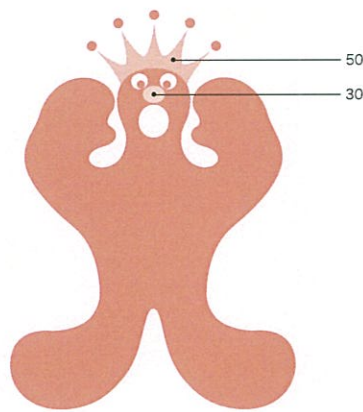

特色カラー1°刷の場合

指定色以外の使用はキャラクターの性格に干渉を与えるため、好ましくありませんが、やむをえない場合はこの比率に従ってください。ブルーグレーなどのグレーもこの比率に従ってください。

[雪だるまとムズムズくん]

体・王冠の水玉	王冠	鼻
雪だるまの目・眉	雪だるまの手袋	
100	50	30
80		

[ベニズワイガニとムズムズくん]

体・王冠の水玉	王冠	鼻
カニの爪	カニの足	カニの体
100	80	50
		30

[ブリとムズムズくん]

体・王冠の水玉	王冠	鼻
ブリの背	ブリのひれ	ブリの体
100	50	30
80		

[白エビとムズムズくん]

体・王冠の水玉	王冠	鼻
白エビの黒目	かご	
100	50	30

[稲穂とムズムズくん]

体・王冠の水玉	王冠	鼻
稲の穂	稲の茎・葉	
100	50	30

特色カラー1°刷の場合

指定色以外の使用はキャラクターの性格に干渉を与えるため、好ましくありませんが、やむをえない場合はこの比率に従ってください。ブルーグレーなどのグレーもこの比率に従ってください。

[座ぶとんに座っているムズムズくん]

[いすに座っているムズムズくん]

[手を振るムズムズくん]

[大声で叫ぶムズムズくん]

[笑っているムズムズくん]

特色カラー1°刷の場合

指定色以外の使用はキャラクターの性格に干渉を与えるため、好ましくありませんが、やむをえない場合はこの比率に従ってください。ブルーグレーなどのグレーもこの比率に従ってください。

[空を飛んでいるムズムズくん]

[寝転ぶムズムズくん]

[コミュニティバス(きときとバス)とムズムズくん2]

特色カラー1°刷の場合

指定色以外の使用はキャラクターの性格に干渉を与えるため、好ましくありませんが、やむをえない場合はこの比率に従ってください。ブルーグレーなどのグレーもこの比率に従ってください。

[アイトラムとムズムズくん2]

体・王冠の水玉	フロント下部	王冠	鼻
アイトラム窓枠	車体	ライト	
100	80	50	30

[消防車とムズムズくん]