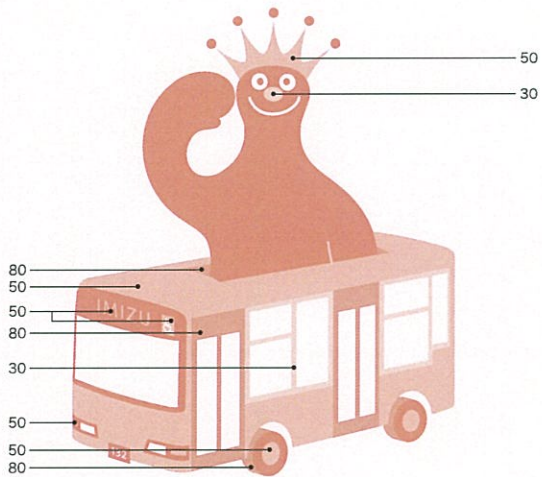

特色カラー1°刷の場合

指定色以外の使用はキャラクターの性格に干渉を与えるため、好ましくありませんが、やむをえない場合はこの比率に従ってください。ブルーグレーなどのグレーもこの比率に従ってください。

[のぼりを持つムズムズくん]

[のぼりを持つムズムズくん]

[青目のだるま罟とムズムズくん]

[馬とムズムズくん]

特色カラー1°刷の場合

指定色以外の使用はキャラクターの性格に干渉を与えるため、好ましくありませんが、やむをえない場合はこの比率に従ってください。ブルーグレーなどのグレーもこの比率に従ってください。

[海王丸とムズムズくん]

体・王冠の水玉	王冠	鼻
窓	海の	30
100	マストの柱	50
	80	

[アイトラムとムズムズくん]

体・王冠の水玉	王冠	鼻
アイトラム窓枠	フロント下部	ライト
100	80	30
	車体	50

[コミュニティバス(きときとバス)とムズムズくん]

体・王冠の水玉	王冠	鼻
タイヤ	車体・ホイール	窓ワク
100	50	30
	タイヤ・ドア	80

[うきわとムズムズくん]

体・王冠の水玉	王冠	鼻
波	うきわの柄	うきわ
100	80	50
	30	

特色カラー1°刷の場合

指定色以外の使用はキャラクターの性格に干渉を与えるため、好ましくありませんが、やむをえない場合はこの比率に従ってください。ブルーグレーなどのグレーもこの比率に従ってください。

[雪だるまとムズムズくん]

体・王冠の水玉	王冠	鼻
雪だるまの目・眉	雪だるまの手袋	
100	50	30
80		

[ベニズワイガニとムズムズくん]

体・王冠の水玉	王冠	鼻
カニの爪	カニの足	カニの体
100	80	50
		30