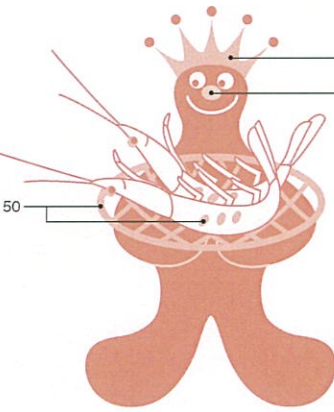

[海王丸とムズムズくん]

体・王冠の水玉	王冠	鼻
窓	海の	30
100	マストの柱	50
	80	

[アイトラムとムズムズくん]

体・王冠の水玉	王冠	鼻
アイトラム窓枠	フロント下部	ライト
100	80	30
	車体	50

[コミュニティバス(きときとバス)とムズムズくん]

体・王冠の水玉	王冠	鼻
タイヤ	車体・ホイール	窓ワク
100	50	30
	タイヤ・ドア	80

[うきわとムズムズくん]

体・王冠の水玉	王冠	鼻
波	うきわの柄	うきわ
100	80	50
	30	

特色カラー1°刷の場合

指定色以外の使用はキャラクターの性格に干渉を与えるため、好ましくありませんが、やむをえない場合はこの比率に従ってください。ブルーグレーなどのグレーもこの比率に従ってください。

[雪だるまとムズムズくん]

体・王冠の水玉	王冠	鼻
雪だるまの目・眉	雪だるまの手袋	
100	50	30
80		

[ベニズワイガニとムズムズくん]

体・王冠の水玉	王冠	鼻
カニの爪	カニの足	カニの体
100	80	50
		30

[ブリとムズムズくん]

体・王冠の水玉	王冠	鼻
ブリの背	ブリのひれ	ブリの体
100	50	30
80		

[白エビとムズムズくん]

体・王冠の水玉	王冠	鼻
白エビの黒目	かご	
100	50	30

[稲穂とムズムズくん]

体・王冠の水玉	王冠	鼻
稲の穂	稲の茎・葉	
100	50	30

特色カラー1°刷の場合

指定色以外の使用はキャラクターの性格に干渉を与えるため、好ましくありませんが、やむをえない場合はこの比率に従ってください。ブルーグレーなどのグレーもこの比率に従ってください。