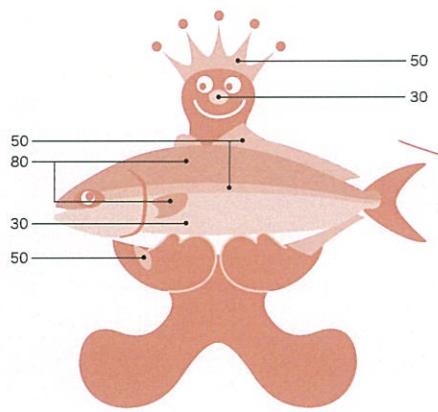

[海王丸とムズムズくん]

体・王冠の水玉	王冠	鼻
窓	海の	30
100	マストの柱	50
	80	

[アイトラムとムズムズくん]

体・王冠の水玉	王冠	鼻
アイトラム窓枠	フロント下部	ライト
100	80	30
	車体	50

[コミュニティバス(きときとバス)とムズムズくん]

体・王冠の水玉	王冠	鼻
タイヤ	車体・ホイール	窓ワク
100	50	30
	タイヤ・ドア	80

[うきわとムズムズくん]

体・王冠の水玉	王冠	鼻
波	うきわの柄	うきわ
100	80	50
	30	

特色カラー1°刷の場合

指定色以外の使用はキャラクターの性格に干渉を与えるため、好ましくありませんが、やむをえない場合はこの比率に従ってください。ブルーグレーなどのグレーもこの比率に従ってください。

[雪だるまとムズムズくん]

体・王冠の水玉	王冠	鼻
雪だるまの目・眉	雪だるまの手袋	
100	50	30
80		

[ベニズワイガニとムズムズくん]

体・王冠の水玉	王冠	鼻
カニの爪	カニの足	カニの体
100	80	50
		30

[ブリとムズムズくん]

体・王冠の水玉	王冠	鼻
ブリの背	ブリのひれ	ブリの体
100	50	30
80		

[白エビとムズムズくん]

体・王冠の水玉	王冠	鼻
白エビの黒目	かご	
100	50	30

[稲穂とムズムズくん]

体・王冠の水玉	王冠	鼻
稲の穂	稲の茎・葉	
100	50	30

特色カラー1°刷の場合

指定色以外の使用はキャラクターの性格に干渉を与えるため、好ましくありませんが、やむをえない場合はこの比率に従ってください。ブルーグレーなどのグレーもこの比率に従ってください。