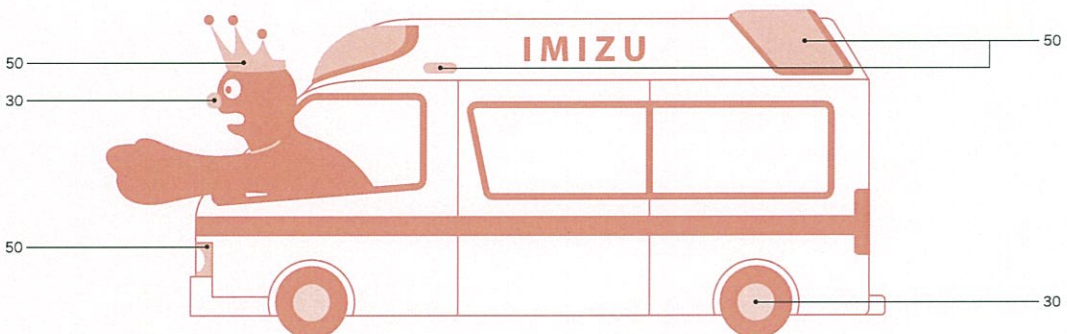

[寝転ぶムズムズくん]

[コミュニティバス(きときとバス)とムズムズくん2]

特色カラー1°刷の場合

指定色以外の使用はキャラクターの性格に干渉を与えるため、好ましくありませんが、やむをえない場合はこの比率に従ってください。ブルーグレーなどのグレーもこの比率に従ってください。

[アイトラムとムズムズくん2]

体・王冠の水玉	フロント下部	王冠	鼻
アイトラム窓枠	車体	ライト	
100	80	50	30

[消防車とムズムズくん]

体・王冠の水玉	ドア	王冠	鼻
タイヤ	ホイール	車体	
100	80	50	30

[救急車とムズムズくん]

体・王冠の水玉	王冠	鼻
タイヤ	ホイール	
100	50	30

特色カラー1°刷の場合

指定色以外の使用はキャラクターの性格に干渉を与えるため、好ましくありませんが、やむをえない場合はこの比率に従ってください。ブルーグレーなどのグレーもこの比率に従ってください。

[新幹線とムズムズくん]

体・王冠の水玉	王冠	鼻
運転席窓	車体紺ライン部	車体金ライン部
100	80	50