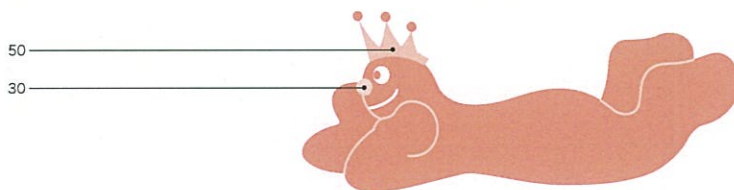

[ブリとムズムズくん]

体・王冠の水玉	王冠	鼻
ブリの背	ブリのひれ	ブリの体
100	50	30
80		

[白エビとムズムズくん]

体・王冠の水玉	王冠	鼻
白エビの黒目	かご	
100	50	30

[稲穂とムズムズくん]

体・王冠の水玉	王冠	鼻
稲の穂	稲の茎・葉	
100	50	30

特色カラー1°刷の場合

指定色以外の使用はキャラクターの性格に干渉を与えるため、好ましくありませんが、やむをえない場合はこの比率に従ってください。ブルーグレーなどのグレーもこの比率に従ってください。

[座ぶとんに座っているムズムズくん]

[いすに座っているムズムズくん]

[手を振るムズムズくん]

[大声で叫ぶムズムズくん]

[笑っているムズムズくん]

特色カラー1°刷の場合

指定色以外の使用はキャラクターの性格に干渉を与えるため、好ましくありませんが、やむをえない場合はこの比率に従ってください。ブルーグレーなどのグレーもこの比率に従ってください。

[空を飛んでいるムズムズくん]

[寝転ぶムズムズくん]

[コミュニティバス(きときとバス)とムズムズくん2]

特色カラー1°刷の場合

指定色以外の使用はキャラクターの性格に干渉を与えるため、好ましくありませんが、やむをえない場合はこの比率に従ってください。ブルーグレーなどのグレーもこの比率に従ってください。

[アイトラムとムズムズくん2]

体・王冠の水玉	フロント下部	王冠	鼻
アイトラム窓枠	車体	ライト	
100	80	50	30

[消防車とムズムズくん]