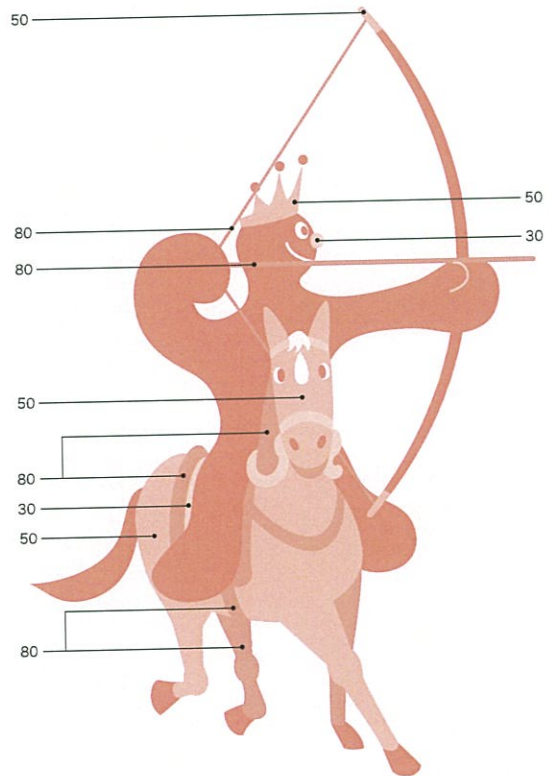

特色カラー1°刷の場合

指定色以外の使用はキャラクターの性格に干渉を与えるため、好ましくありませんが、やむをえない場合はこの比率に従ってください。ブルーグレーなどのグレーもこの比率に従ってください。

[のぼりを持つムズムズくん]

[のぼりを持つムズムズくん]

[青目のだるま罟とムズムズくん]

[馬とムズムズくん]

特色カラー1°刷の場合

指定色以外の使用はキャラクターの性格に干渉を与えるため、好ましくありませんが、やむをえない場合はこの比率に従ってください。ブルーグレーなどのグレーもこの比率に従ってください。

[海王丸とムズムズくん]

体・王冠の水玉	王冠	鼻
窓	海の	30
100	マストの柱	50
	80	

[アイトラムとムズムズくん]

体・王冠の水玉	王冠	鼻
アイトラム窓枠	フロント下部	ライト
100	80	30
	車体	50

[コミュニティバス(きときとバス)とムズムズくん]

体・王冠の水玉	王冠	鼻
タイヤ	車体・ホイール	窓ワク
100	50	30
	タイヤ・ドア	80

[うきわとムズムズくん]

体・王冠の水玉	王冠	鼻
波	うきわの柄	うきわ
100	80	50
	30	

特色カラー1°刷の場合

指定色以外の使用はキャラクターの性格に干渉を与えるため、好ましくありませんが、やむをえない場合はこの比率に従ってください。ブルーグレーなどのグレーもこの比率に従ってください。

[雪だるまとムズムズくん]

体・王冠の水玉	王冠	鼻
雪だるまの目・眉	雪だるまの手袋	
100	50	30
80		

[ベニズワイガニとムズムズくん]

体・王冠の水玉	王冠	鼻
カニの爪	カニの足	カニの体
100	80	50
		30