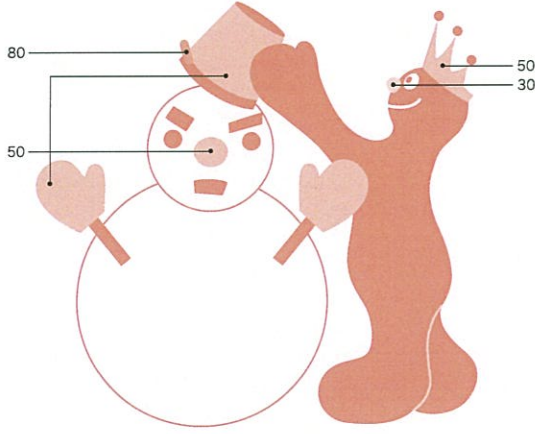

特色カラー1°刷の場合

指定色以外の使用はキャラクターの性格に干渉を与えるため、好ましくありませんが、やむをえない場合はこの比率に従ってください。ブルーグレーなどのグレーもこの比率に従ってください。

[のぼりを持つムズムズくん]

[のぼりを持つムズムズくん]

[青目のだるま罟とムズムズくん]

[馬とムズムズくん]

特色カラー1°刷の場合

指定色以外の使用はキャラクターの性格に干渉を与えるため、好ましくありませんが、やむをえない場合はこの比率に従ってください。ブルーグレーなどのグレーもこの比率に従ってください。

[海王丸とムズムズくん]

体・王冠の水玉	王冠	鼻
窓	海の	30
100	マストの柱	50
	80	

[アイトラムとムズムズくん]

体・王冠の水玉	王冠	鼻
アイトラム窓枠	フロント下部	ライト
100	80	30
	車体	50

[コミュニティバス(きときとバス)とムズムズくん]

体・王冠の水玉	王冠	鼻
タイヤ	車体・ホイール	窓ワク
100	50	30
	タイヤ・ドア	80

[うきわとムズムズくん]

体・王冠の水玉	王冠	鼻
波	うきわの柄	うきわ
100	80	50
	30	

特色カラー1°刷の場合

指定色以外の使用はキャラクターの性格に干渉を与えるため、好ましくありませんが、やむをえない場合はこの比率に従ってください。ブルーグレーなどのグレーもこの比率に従ってください。

[雪だるまとムズムズくん]

体・王冠の水玉	王冠	鼻
雪だるまの目・眉	雪だるまの手袋	
100	50	30
80		

[ベニズワイガニとムズムズくん]

体・王冠の水玉	王冠	鼻
カニの爪	カニの足	カニの体
100	80	50
		30

[ブリとムズムズくん]

体・王冠の水玉	王冠	鼻
ブリの背	ブリのひれ	ブリの体
100	50	30
80		

[白エビとムズムズくん]

体・王冠の水玉	王冠	鼻
白エビの黒目	かご	
100	50	30

[稲穂とムズムズくん]

体・王冠の水玉	王冠	鼻
稲の穂	稲の茎・葉	
100	50	30

特色カラー1°刷の場合

指定色以外の使用はキャラクターの性格に干渉を与えるため、好ましくありませんが、やむをえない場合はこの比率に従ってください。ブルーグレーなどのグレーもこの比率に従ってください。