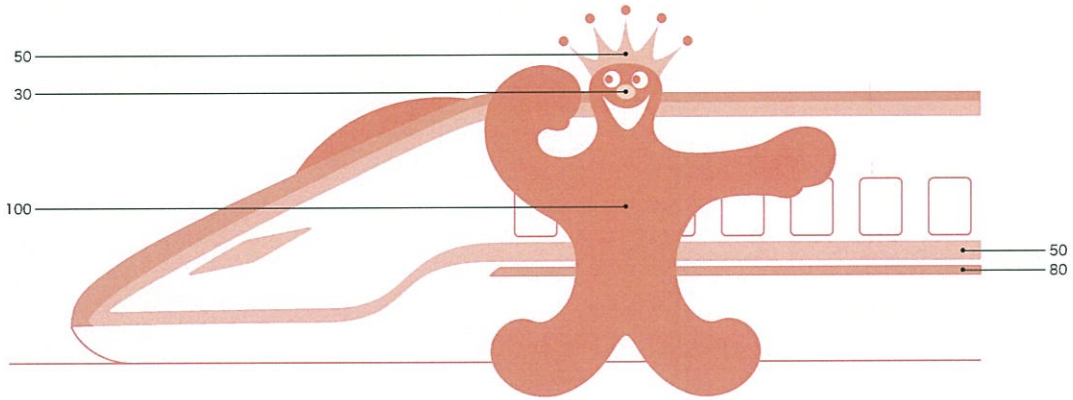

[寝転ぶムズムズくん]

[コミュニティバス(きときとバス)とムズムズくん2]

特色カラー1°刷の場合

指定色以外の使用はキャラクターの性格に干渉を与えるため、好ましくありませんが、やむをえない場合はこの比率に従ってください。ブルーグレーなどのグレーもこの比率に従ってください。

[アイトラムとムズムズくん2]

体・王冠の水玉	フロント下部	王冠	鼻
アイトラム窓枠	車体	ライト	
100	80	50	30

[消防車とムズムズくん]

体・王冠の水玉	ドア	王冠	鼻
タイヤ	ホイール	車体	
100	80	50	30

[救急車とムズムズくん]

体・王冠の水玉	王冠	鼻
タイヤ	ホイール	
100	50	30

特色カラー1°刷の場合

指定色以外の使用はキャラクターの性格に干渉を与えるため、好ましくありませんが、やむをえない場合はこの比率に従ってください。ブルーグレーなどのグレーもこの比率に従ってください。

[新幹線とムズムズくん]

体・王冠の水玉	王冠	鼻
運転席窓	車体紺ライン部	車体金ライン部
100	80	50

[飛行機とムズムズくん]

体・王冠の水玉	王冠	鼻
タイヤ・垂直尾翼	主翼・尾翼	バドル
100	80	50