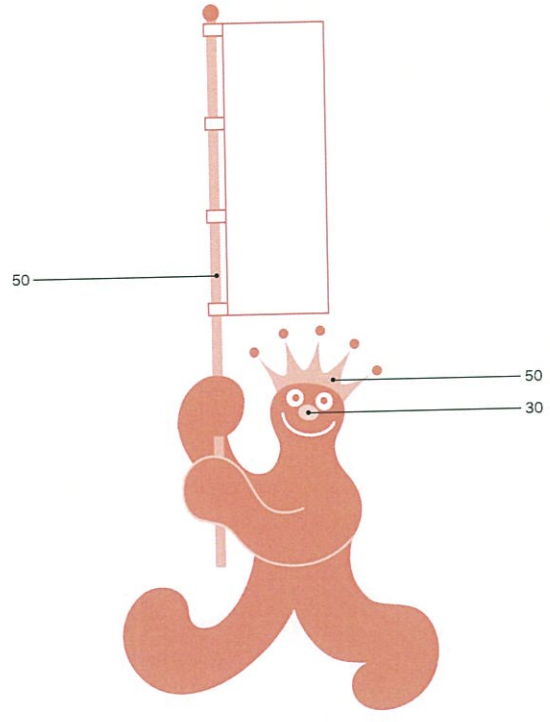

特色カラー1°刷の場合

指定色以外の使用はキャラクターの性格に干渉を与えるため、好ましくありませんが、やむをえない場合はこの比率に従ってください。ブルーグレーなどのグレーもこの比率に従ってください。

[のぼりを持つムズムズくん]

[のぼりを持つムズムズくん]

[青目のだるま罟とムズムズくん]

[馬とムズムズくん]

特色カラー1°刷の場合

指定色以外の使用はキャラクターの性格に干渉を与えるため、好ましくありませんが、やむをえない場合はこの比率に従ってください。ブルーグレーなどのグレーもこの比率に従ってください。

[海王丸とムズムズくん]

体・王冠の水玉	王冠	鼻
窓	海の	30
100	マストの柱	50
	80	

[アイトラムとムズムズくん]

体・王冠の水玉	王冠	鼻
アイトラム窓枠	フロント下部	ライト
100	80	30
	車体	50

[コミュニティバス(きときとバス)とムズムズくん]

体・王冠の水玉	王冠	鼻
タイヤ	車体・ホイール	窓ワク
100	50	30
	タイヤ・ドア	80

[うきわとムズムズくん]

体・王冠の水玉	王冠	鼻
波	うきわの柄	うきわ
100	80	50
	30	

特色カラー1°刷の場合

指定色以外の使用はキャラクターの性格に干渉を与えるため、好ましくありませんが、やむをえない場合はこの比率に従ってください。ブルーグレーなどのグレーもこの比率に従ってください。

[雪だるまとムズムズくん]

体・王冠の水玉	王冠	鼻
雪だるまの目・眉	雪だるまの手袋	
100	50	30
80		

[ベニズワイガニとムズムズくん]

体・王冠の水玉	王冠	鼻
カニの爪	カニの足	カニの体
100	80	50
		30