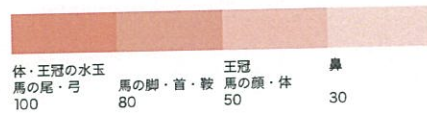

特色カラー1°刷の場合

指定色以外の使用はキャラクターの性格に干渉を与えるため、好ましくありませんが、やむをえない場合はこの比率に従ってください。ブルーグレーなどのグレーもこの比率に従ってください。

[のぼりを持つムズムズくん]

[のぼりを持つムズムズくん]

[青目のだるま罟とムズムズくん]

[馬とムズムズくん]

特色カラー1°刷の場合

指定色以外の使用はキャラクターの性格に干渉を与えるため、好ましくありませんが、やむをえない場合はこの比率に従ってください。ブルーグレーなどのグレーもこの比率に従ってください。

[海王丸とムズムズくん]

体・王冠の水玉	王冠	鼻
窓	海の	30
100	マストの柱	50
	80	

[アイトラムとムズムズくん]

体・王冠の水玉	王冠	鼻
アイトラム窓枠	フロント下部	ライト
100	80	30
	車体	50

[コミュニティバス(きときとバス)とムズムズくん]

体・王冠の水玉	王冠	鼻
タイヤ	車体・ホイール	窓ワク
100	50	30
	タイヤ・ドア	80

[うきわとムズムズくん]

体・王冠の水玉	王冠	鼻
波	うきわの柄	うきわ
100	80	50
	30	

特色カラー1°刷の場合

指定色以外の使用はキャラクターの性格に干渉を与えるため、好ましくありませんが、やむをえない場合はこの比率に従ってください。ブルーグレーなどのグレーもこの比率に従ってください。

[雪だるまとムズムズくん]

体・王冠の水玉	王冠	鼻
雪だるまの目・眉	雪だるまの手袋	
100	50	30
80		

[ベニズワイガニとムズムズくん]

体・王冠の水玉	王冠	鼻
カニの爪	カニの足	カニの体
100	80	50
		30