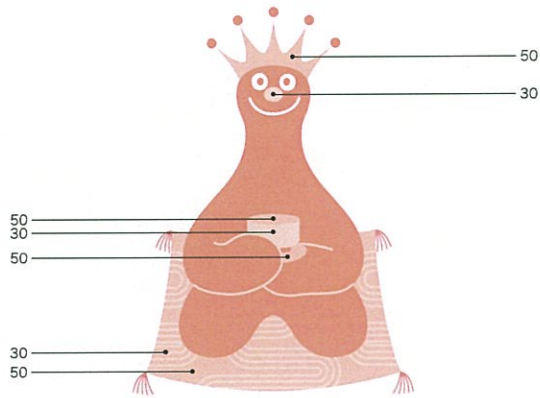

特色カラー1°刷の場合

指定色以外の使用はキャラクターの性格に干渉を与えるため、好ましくありませんが、やむをえない場合はこの比率に従ってください。ブルーグレーなどのグレーもこの比率に従ってください。

[雪だるまとムズムズくん]

体・王冠の水玉	王冠	鼻
雪だるまの目・眉	雪だるまの手袋	
100	50	30
80		

[ベニズワイガニとムズムズくん]

体・王冠の水玉	王冠	鼻
カニの爪	カニの足	カニの体
100	80	50
		30

[ブリとムズムズくん]

体・王冠の水玉	王冠	鼻
ブリの背	ブリのひれ	ブリの体
100	50	30
80		

[白エビとムズムズくん]

体・王冠の水玉	王冠	鼻
白エビの黒目	かご	
100	50	30

[稲穂とムズムズくん]

体・王冠の水玉	王冠	鼻
稲の穂	稲の茎・葉	
100	50	30

特色カラー1°刷の場合

指定色以外の使用はキャラクターの性格に干渉を与えるため、好ましくありませんが、やむをえない場合はこの比率に従ってください。ブルーグレーなどのグレーもこの比率に従ってください。

[座ぶとんに座っているムズムズくん]

[いすに座っているムズムズくん]

[手を振るムズムズくん]

[大声で叫ぶムズムズくん]

[笑っているムズムズくん]

特色カラー1°刷の場合

指定色以外の使用はキャラクターの性格に干渉を与えるため、好ましくありませんが、やむをえない場合はこの比率に従ってください。ブルーグレーなどのグレーもこの比率に従ってください。

[空を飛んでいるムズムズくん]

[寝転ぶムズムズくん]

[コミュニティバス(きときとバス)とムズムズくん2]

特色カラー1°刷の場合

指定色以外の使用はキャラクターの性格に干渉を与えるため、好ましくありませんが、やむをえない場合はこの比率に従ってください。ブルーグレーなどのグレーもこの比率に従ってください。

[アイトラムとムズムズくん2]

体・王冠の水玉	フロント下部	王冠	鼻
アイトラム窓枠	車体	ライト	
100	80	50	30

[消防車とムズムズくん]