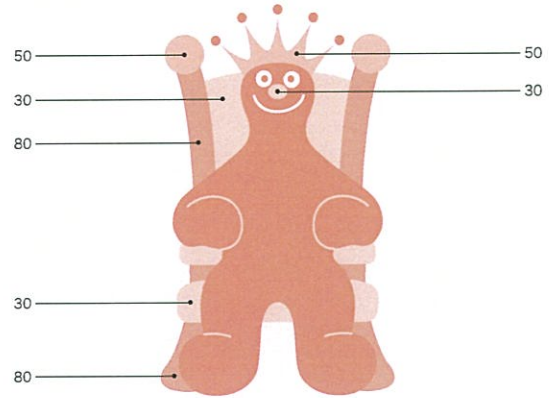

特色カラー1°刷の場合

指定色以外の使用はキャラクターの性格に干渉を与えるため、好ましくありませんが、やむをえない場合はこの比率に従ってください。ブルーグレーなどのグレーもこの比率に従ってください。

[雪だるまとムズムズくん]

体・王冠の水玉	王冠	鼻
雪だるまの目・眉	雪だるまの手袋	
100	50	30
80		

[ベニズワイガニとムズムズくん]

体・王冠の水玉	王冠	鼻
カニの爪	カニの足	カニの体
100	80	50
		30

[ブリとムズムズくん]

体・王冠の水玉	王冠	鼻
ブリの背	ブリのひれ	ブリの体
100	50	30
80		

[白エビとムズムズくん]

体・王冠の水玉	王冠	鼻
白エビの黒目	かご	
100	50	30

[稲穂とムズムズくん]

体・王冠の水玉	王冠	鼻
稲の穂	稲の茎・葉	
100	50	30

特色カラー1°刷の場合

指定色以外の使用はキャラクターの性格に干渉を与えるため、好ましくありませんが、やむをえない場合はこの比率に従ってください。ブルーグレーなどのグレーもこの比率に従ってください。

[座ぶとんに座っているムズムズくん]

[いすに座っているムズムズくん]

[手を振るムズムズくん]

[大声で叫ぶムズムズくん]

[笑っているムズムズくん]

特色カラー1°刷の場合

指定色以外の使用はキャラクターの性格に干渉を与えるため、好ましくありませんが、やむをえない場合はこの比率に従ってください。ブルーグレーなどのグレーもこの比率に従ってください。

[空を飛んでいるムズムズくん]

[寝転ぶムズムズくん]

[コミュニティバス(きときとバス)とムズムズくん2]

特色カラー1°刷の場合

指定色以外の使用はキャラクターの性格に干渉を与えるため、好ましくありませんが、やむをえない場合はこの比率に従ってください。ブルーグレーなどのグレーもこの比率に従ってください。

[アイトラムとムズムズくん2]

体・王冠の水玉	フロント下部	王冠	鼻
アイトラム窓枠	車体	ライト	
100	80	50	30

[消防車とムズムズくん]