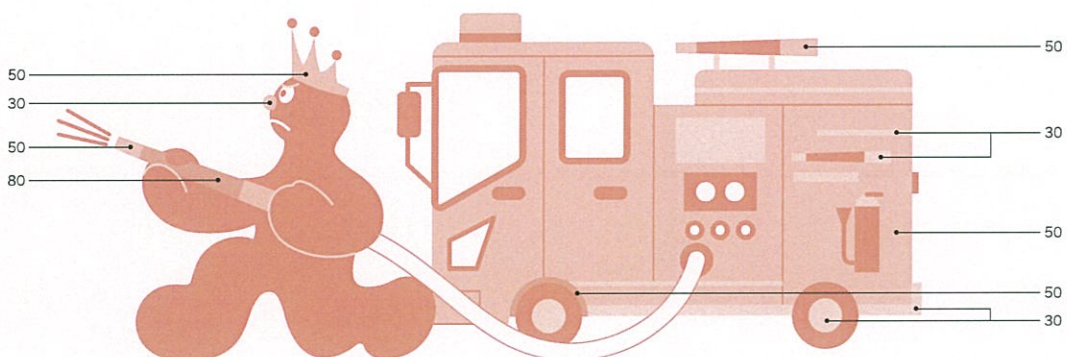

[寝転ぶムズムズくん]

[コミュニティバス(きときとバス)とムズムズくん2]

特色カラー1°刷の場合

指定色以外の使用はキャラクターの性格に干渉を与えるため、好ましくありませんが、やむをえない場合はこの比率に従ってください。ブルーグレーなどのグレーもこの比率に従ってください。

[アイトラムとムズムズくん2]

体・王冠の水玉	フロント下部	王冠	鼻
アイトラム窓枠	車体	ライト	
100	80	50	30

[消防車とムズムズくん]

体・王冠の水玉	ドア	王冠	鼻
タイヤ	ホイール	車体	
100	80	50	30

[救急車とムズムズくん]

体・王冠の水玉	王冠	鼻
タイヤ	ホイール	
100	50	30

特色カラー1°刷の場合

指定色以外の使用はキャラクターの性格に干渉を与えるため、好ましくありませんが、やむをえない場合はこの比率に従ってください。ブルーグレーなどのグレーもこの比率に従ってください。

[新幹線とムズムズくん]

体・王冠の水玉	王冠	鼻
運転席窓	車体紺ライン部	車体金ライン部
100	80	50