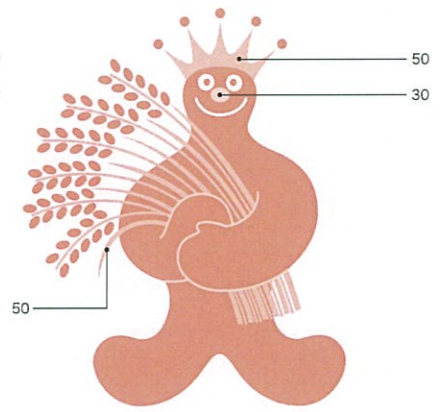

[海王丸とムズムズくん]

体・王冠の水玉	王冠	鼻
窓	海の	30
100	マストの柱	50
	80	

[アイトラムとムズムズくん]

体・王冠の水玉	王冠	鼻
アイトラム窓枠	フロント下部	ライト
100	80	30
	車体	50

[コミュニティバス(きときとバス)とムズムズくん]

体・王冠の水玉	王冠	鼻
タイヤ	車体・ホイール	窓ワク
100	50	30
	タイヤ・ドア	80

[うきわとムズムズくん]

体・王冠の水玉	王冠	鼻
波	うきわの柄	うきわ
100	80	50
	30	

特色カラー1°刷の場合

指定色以外の使用はキャラクターの性格に干渉を与えるため、好ましくありませんが、やむをえない場合はこの比率に従ってください。ブルーグレーなどのグレーもこの比率に従ってください。

[雪だるまとムズムズくん]

体・王冠の水玉	王冠	鼻
雪だるまの目・眉	雪だるまの手袋	
100	50	30
80		

[ベニズワイガニとムズムズくん]

体・王冠の水玉	王冠	鼻
カニの爪	カニの足	カニの体
100	80	50
		30

[ブリとムズムズくん]

体・王冠の水玉	王冠	鼻
ブリの背	ブリのひれ	ブリの体
100	50	30
80		

[白エビとムズムズくん]

体・王冠の水玉	王冠	鼻
白エビの黒目	かご	
100	50	30

[稲穂とムズムズくん]

体・王冠の水玉	王冠	鼻
稲の穂	稲の茎・葉	
100	50	30

特色カラー1°刷の場合

指定色以外の使用はキャラクターの性格に干渉を与えるため、好ましくありませんが、やむをえない場合はこの比率に従ってください。ブルーグレーなどのグレーもこの比率に従ってください。