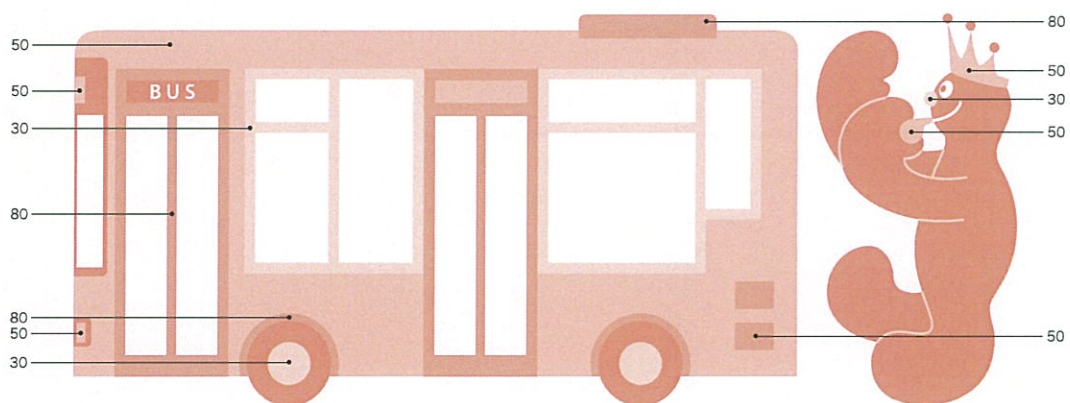

[座ぶとんに座っているムズムズくん]

[いすに座っているムズムズくん]

[手を振るムズムズくん]

[大声で叫ぶムズムズくん]

[笑っているムズムズくん]

特色カラー1°刷の場合

指定色以外の使用はキャラクターの性格に干渉を与えるため、好ましくありませんが、やむをえない場合はこの比率に従ってください。ブルーグレーなどのグレーもこの比率に従ってください。

[空を飛んでいるムズムズくん]

[寝転ぶムズムズくん]

[コミュニティバス(きときとバス)とムズムズくん2]

特色カラー1°刷の場合

指定色以外の使用はキャラクターの性格に干渉を与えるため、好ましくありませんが、やむをえない場合はこの比率に従ってください。ブルーグレーなどのグレーもこの比率に従ってください。

[アイトラムとムズムズくん2]

体・王冠の水玉	フロント下部	王冠	鼻
アイトラム窓枠	車体	ライト	
100	80	50	30

[消防車とムズムズくん]