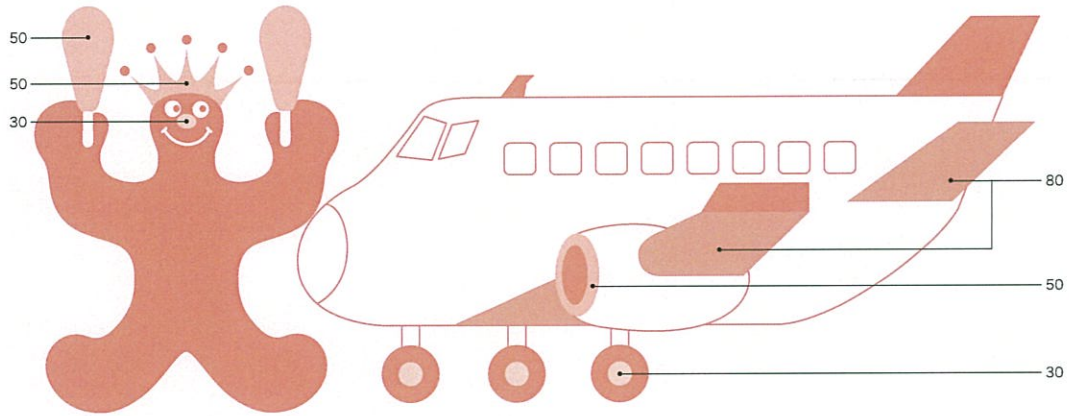

[寝転ぶムズムズくん]

[コミュニティバス(きときとバス)とムズムズくん2]

特色カラー1°刷の場合

指定色以外の使用はキャラクターの性格に干渉を与えるため、好ましくありませんが、やむをえない場合はこの比率に従ってください。ブルーグレーなどのグレーもこの比率に従ってください。

[アイトラムとムズムズくん2]

体・王冠の水玉	フロント下部	王冠	鼻
アイトラム窓枠	車体	ライト	
100	80	50	30

[消防車とムズムズくん]

体・王冠の水玉	ドア	王冠	鼻
タイヤ	ホイール	車体	
100	80	50	30

[救急車とムズムズくん]

体・王冠の水玉	王冠	鼻
タイヤ	ホイール	
100	50	30

特色カラー1°刷の場合

指定色以外の使用はキャラクターの性格に干渉を与えるため、好ましくありませんが、やむをえない場合はこの比率に従ってください。ブルーグレーなどのグレーもこの比率に従ってください。

[新幹線とムズムズくん]

体・王冠の水玉	王冠	鼻
運転席窓	車体紺ライン部	車体金ライン部
100	80	50

[飛行機とムズムズくん]

体・王冠の水玉	王冠	鼻
タイヤ・垂直尾翼	主翼・尾翼	バドル
100	80	50