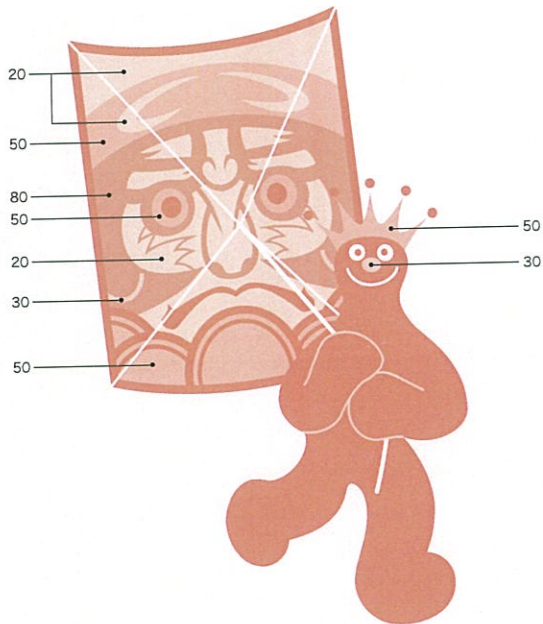

特色カラー1°刷の場合

指定色以外の使用はキャラクターの性格に干渉を与えるため、好ましくありませんが、やむをえない場合はこの比率に従ってください。ブルーグレーなどのグレーもこの比率に従ってください。

[のぼりを持つムズムズくん]

[のぼりを持つムズムズくん]

[青目のだるま罟とムズムズくん]

[馬とムズムズくん]

特色カラー1°刷の場合

指定色以外の使用はキャラクターの性格に干渉を与えるため、好ましくありませんが、やむをえない場合はこの比率に従ってください。ブルーグレーなどのグレーもこの比率に従ってください。

[海王丸とムズムズくん]

体・王冠の水玉	王冠	鼻
窓	海の	30
100	マストの柱	50
	80	

[アイトラムとムズムズくん]

体・王冠の水玉	王冠	鼻
アイトラム窓枠	フロント下部	ライト
100	80	30
	車体	50

[コミュニティバス(きときとバス)とムズムズくん]

体・王冠の水玉	王冠	鼻
タイヤ	車体・ホイール	窓ワク
100	50	30
	タイヤ・ドア	80

[うきわとムズムズくん]

体・王冠の水玉	王冠	鼻
波	うきわの柄	うきわ
100	80	50
	30	

特色カラー1°刷の場合

指定色以外の使用はキャラクターの性格に干渉を与えるため、好ましくありませんが、やむをえない場合はこの比率に従ってください。ブルーグレーなどのグレーもこの比率に従ってください。

[雪だるまとムズムズくん]

体・王冠の水玉	王冠	鼻
雪だるまの目・眉	雪だるまの手袋	
100	50	30
80		

[ベニズワイガニとムズムズくん]

体・王冠の水玉	王冠	鼻
カニの爪	カニの足	カニの体
100	80	50
		30

[ブリとムズムズくん]

体・王冠の水玉	王冠	鼻
ブリの背	ブリのひれ	ブリの体
100	50	30
80		

[白エビとムズムズくん]

体・王冠の水玉	王冠	鼻
白エビの黒目	かご	
100	50	30

[稲穂とムズムズくん]

体・王冠の水玉	王冠	鼻
稲の穂	稲の茎・葉	
100	50	30

特色カラー1°刷の場合

指定色以外の使用はキャラクターの性格に干渉を与えるため、好ましくありませんが、やむをえない場合はこの比率に従ってください。ブルーグレーなどのグレーもこの比率に従ってください。