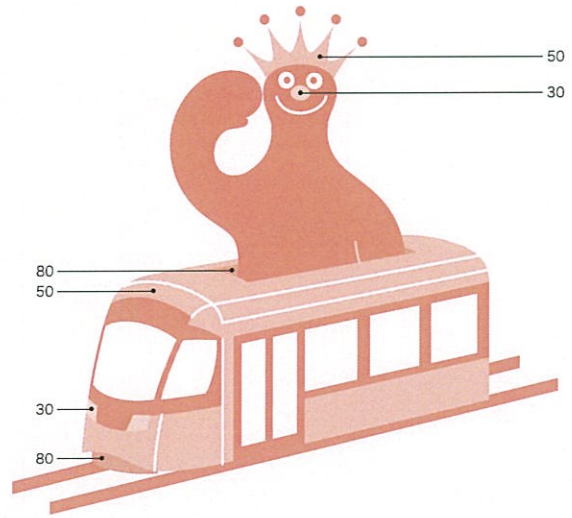

特色カラー1°刷の場合

指定色以外の使用はキャラクターの性格に干渉を与えるため、好ましくありませんが、やむをえない場合はこの比率に従ってください。ブルーグレーなどのグレーもこの比率に従ってください。

[のぼりを持つムズムズくん]

[のぼりを持つムズムズくん]

[青目のだるま罟とムズムズくん]

[馬とムズムズくん]

特色カラー1°刷の場合

指定色以外の使用はキャラクターの性格に干渉を与えるため、好ましくありませんが、やむをえない場合はこの比率に従ってください。ブルーグレーなどのグレーもこの比率に従ってください。

[海王丸とムズムズくん]

体・王冠の水玉	王冠	鼻
窓	海の	30
100	マストの柱	50
	80	

[アイトラムとムズムズくん]

体・王冠の水玉	王冠	鼻
アイトラム窓枠	フロント下部	ライト
100	80	30
	車体	50

[コミュニティバス(きときとバス)とムズムズくん]

体・王冠の水玉	王冠	鼻
タイヤ	車体・ホイール	窓ワク
100	50	30
	タイヤ・ドア	80

[うきわとムズムズくん]

体・王冠の水玉	王冠	鼻
波	うきわの柄	うきわ
100	80	50
	30	

特色カラー1°刷の場合

指定色以外の使用はキャラクターの性格に干渉を与えるため、好ましくありませんが、やむをえない場合はこの比率に従ってください。ブルーグレーなどのグレーもこの比率に従ってください。

[雪だるまとムズムズくん]

体・王冠の水玉	王冠	鼻
雪だるまの目・眉	雪だるまの手袋	
100	50	30
80		

[ベニズワイガニとムズムズくん]

体・王冠の水玉	王冠	鼻
カニの爪	カニの足	カニの体
100	80	50
		30