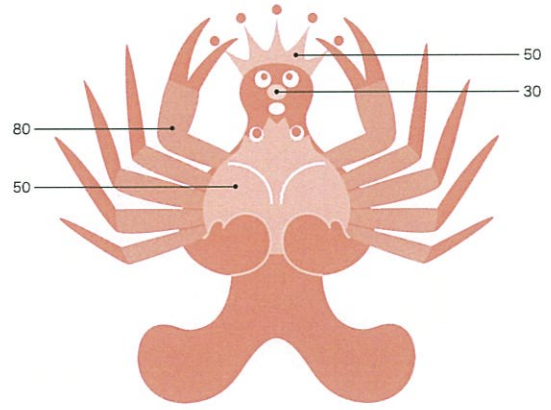

特色カラー1°刷の場合

指定色以外の使用はキャラクターの性格に干渉を与えるため、好ましくありませんが、やむをえない場合はこの比率に従ってください。ブルーグレーなどのグレーもこの比率に従ってください。

[のぼりを持つムズムズくん]

[のぼりを持つムズムズくん]

[青目のだるま罟とムズムズくん]

[馬とムズムズくん]

特色カラー1°刷の場合

指定色以外の使用はキャラクターの性格に干渉を与えるため、好ましくありませんが、やむをえない場合はこの比率に従ってください。ブルーグレーなどのグレーもこの比率に従ってください。

[海王丸とムズムズくん]

体・王冠の水玉	王冠	鼻
窓	海の	30
100	マストの柱	50
	80	

[アイトラムとムズムズくん]

体・王冠の水玉	王冠	鼻
アイトラム窓枠	フロント下部	ライト
100	80	30
	車体	50

[コミュニティバス(きときとバス)とムズムズくん]

体・王冠の水玉	王冠	鼻
タイヤ	車体・ホイール	窓ワク
100	50	30
	タイヤ・ドア	80

[うきわとムズムズくん]

体・王冠の水玉	王冠	鼻
波	うきわの柄	うきわ
100	80	50
	30	

特色カラー1°刷の場合

指定色以外の使用はキャラクターの性格に干渉を与えるため、好ましくありませんが、やむをえない場合はこの比率に従ってください。ブルーグレーなどのグレーもこの比率に従ってください。

[雪だるまとムズムズくん]

体・王冠の水玉	王冠	鼻
雪だるまの目・眉	雪だるまの手袋	
100	50	30
80		

[ベニズワイガニとムズムズくん]

体・王冠の水玉	王冠	鼻
カニの爪	カニの足	カニの体
100	80	50
		30

[ブリとムズムズくん]

体・王冠の水玉	王冠	鼻
ブリの背	ブリのひれ	ブリの体
100	50	30
80		

[白エビとムズムズくん]

体・王冠の水玉	王冠	鼻
白エビの黒目	かご	
100	50	30

[稲穂とムズムズくん]

体・王冠の水玉	王冠	鼻
稲の穂	稲の茎・葉	
100	50	30

特色カラー1°刷の場合

指定色以外の使用はキャラクターの性格に干渉を与えるため、好ましくありませんが、やむをえない場合はこの比率に従ってください。ブルーグレーなどのグレーもこの比率に従ってください。