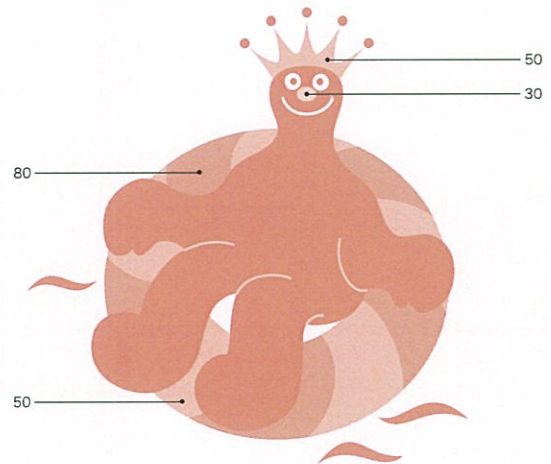

特色カラー1°刷の場合

指定色以外の使用はキャラクターの性格に干渉を与えるため、好ましくありませんが、やむをえない場合はこの比率に従ってください。ブルーグレーなどのグレーもこの比率に従ってください。

[のぼりを持つムズムズくん]

[のぼりを持つムズムズくん]

[青目のだるま罟とムズムズくん]

[馬とムズムズくん]

特色カラー1°刷の場合

指定色以外の使用はキャラクターの性格に干渉を与えるため、好ましくありませんが、やむをえない場合はこの比率に従ってください。ブルーグレーなどのグレーもこの比率に従ってください。

[海王丸とムズムズくん]

体・王冠の水玉	王冠	鼻
窓	海の	30
100	マストの柱	50
	80	

[アイトラムとムズムズくん]

体・王冠の水玉	王冠	鼻
アイトラム窓枠	フロント下部	ライト
100	80	30
	車体	50

[コミュニティバス(きときとバス)とムズムズくん]

体・王冠の水玉	王冠	鼻
タイヤ	車体・ホイール	窓ワク
100	50	30
	タイヤ・ドア	80

[うきわとムズムズくん]

体・王冠の水玉	王冠	鼻
波	うきわの柄	うきわ
100	80	50
	30	

特色カラー1°刷の場合

指定色以外の使用はキャラクターの性格に干渉を与えるため、好ましくありませんが、やむをえない場合はこの比率に従ってください。ブルーグレーなどのグレーもこの比率に従ってください。

[雪だるまとムズムズくん]

体・王冠の水玉	王冠	鼻
雪だるまの目・眉	雪だるまの手袋	
100	50	30
80		

[ベニズワイガニとムズムズくん]

体・王冠の水玉	王冠	鼻
カニの爪	カニの足	カニの体
100	80	50
		30

[ブリとムズムズくん]

体・王冠の水玉	王冠	鼻
ブリの背	ブリのひれ	ブリの体
100	50	30
80		

[白エビとムズムズくん]

体・王冠の水玉	王冠	鼻
白エビの黒目	かご	
100	50	30

[稲穂とムズムズくん]

体・王冠の水玉	王冠	鼻
稲の穂	稲の茎・葉	
100	50	30

特色カラー1°刷の場合

指定色以外の使用はキャラクターの性格に干渉を与えるため、好ましくありませんが、やむをえない場合はこの比率に従ってください。ブルーグレーなどのグレーもこの比率に従ってください。