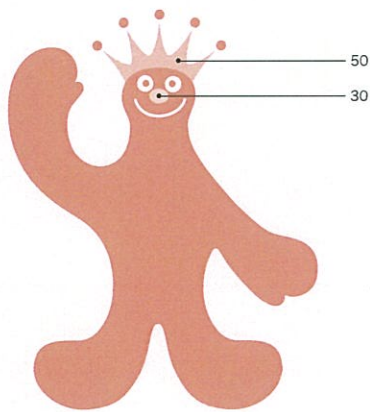

[海王丸とムズムズくん]

体・王冠の水玉	王冠	鼻
窓	海の	30
100	マストの柱	50
	80	

[アイトラムとムズムズくん]

体・王冠の水玉	王冠	鼻
アイトラム窓枠	フロント下部	ライト
100	80	30
	車体	50

[コミュニティバス(きときとバス)とムズムズくん]

体・王冠の水玉	王冠	鼻
タイヤ	車体・ホイール	窓ワク
100	50	30
	タイヤ・ドア	80

[うきわとムズムズくん]

体・王冠の水玉	王冠	鼻
波	うきわの柄	うきわ
100	80	50
	30	

特色カラー1°刷の場合

指定色以外の使用はキャラクターの性格に干渉を与えるため、好ましくありませんが、やむをえない場合はこの比率に従ってください。ブルーグレーなどのグレーもこの比率に従ってください。

[雪だるまとムズムズくん]

体・王冠の水玉	王冠	鼻
雪だるまの目・眉	雪だるまの手袋	
100	50	30
80		

[ベニズワイガニとムズムズくん]

体・王冠の水玉	王冠	鼻
カニの爪	カニの足	カニの体
100	80	50
		30

[ブリとムズムズくん]

体・王冠の水玉	王冠	鼻
ブリの背	ブリのひれ	ブリの体
100	50	30
80		

[白エビとムズムズくん]

体・王冠の水玉	王冠	鼻
白エビの黒目	かご	
100	50	30

[稲穂とムズムズくん]

体・王冠の水玉	王冠	鼻
稲の穂	稲の茎・葉	
100	50	30

特色カラー1°刷の場合

指定色以外の使用はキャラクターの性格に干渉を与えるため、好ましくありませんが、やむをえない場合はこの比率に従ってください。ブルーグレーなどのグレーもこの比率に従ってください。

[座ぶとんに座っているムズムズくん]

[いすに座っているムズムズくん]

[手を振るムズムズくん]

[大声で叫ぶムズムズくん]

[笑っているムズムズくん]

特色カラー1°刷の場合

指定色以外の使用はキャラクターの性格に干渉を与えるため、好ましくありませんが、やむをえない場合はこの比率に従ってください。ブルーグレーなどのグレーもこの比率に従ってください。

[空を飛んでいるムズムズくん]