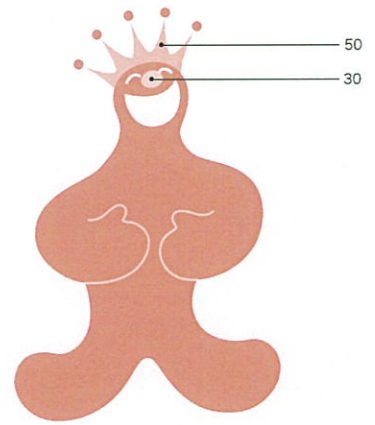

[ブリとムズムズくん]

体・王冠の水玉	王冠	鼻
ブリの背	ブリのひれ	ブリの体
100	50	30
80		

[白エビとムズムズくん]

体・王冠の水玉	王冠	鼻
白エビの黒目	かご	
100	50	30

[稲穂とムズムズくん]

体・王冠の水玉	王冠	鼻
稲の穂	稲の茎・葉	
100	50	30

特色カラー1°刷の場合

指定色以外の使用はキャラクターの性格に干渉を与えるため、好ましくありませんが、やむをえない場合はこの比率に従ってください。ブルーグレーなどのグレーもこの比率に従ってください。

[座ぶとんに座っているムズムズくん]

[いすに座っているムズムズくん]

[手を振るムズムズくん]

[大声で叫ぶムズムズくん]

[笑っているムズムズくん]

特色カラー1°刷の場合

指定色以外の使用はキャラクターの性格に干渉を与えるため、好ましくありませんが、やむをえない場合はこの比率に従ってください。ブルーグレーなどのグレーもこの比率に従ってください。

[空を飛んでいるムズムズくん]

[寝転ぶムズムズくん]

[コミュニティバス(きときとバス)とムズムズくん2]

特色カラー1°刷の場合

指定色以外の使用はキャラクターの性格に干渉を与えるため、好ましくありませんが、やむをえない場合はこの比率に従ってください。ブルーグレーなどのグレーもこの比率に従ってください。

[アイトラムとムズムズくん2]

体・王冠の水玉	フロント下部	王冠	鼻
アイトラム窓枠	車体	ライト	
100	80	50	30

[消防車とムズムズくん]

体・王冠の水玉	ドア	王冠	鼻
タイヤ	ホイール	車体	
100	80	50	30

[救急車とムズムズくん]

体・王冠の水玉	王冠	鼻
タイヤ	ホイール	
100	50	30

特色カラー1°刷の場合

指定色以外の使用はキャラクターの性格に干渉を与えるため、好ましくありませんが、やむをえない場合はこの比率に従ってください。ブルーグレーなどのグレーもこの比率に従ってください。

[新幹線とムズムズくん]

体・王冠の水玉	王冠	鼻
運転席窓	車体紺ライン部	車体金ライン部
100	80	50