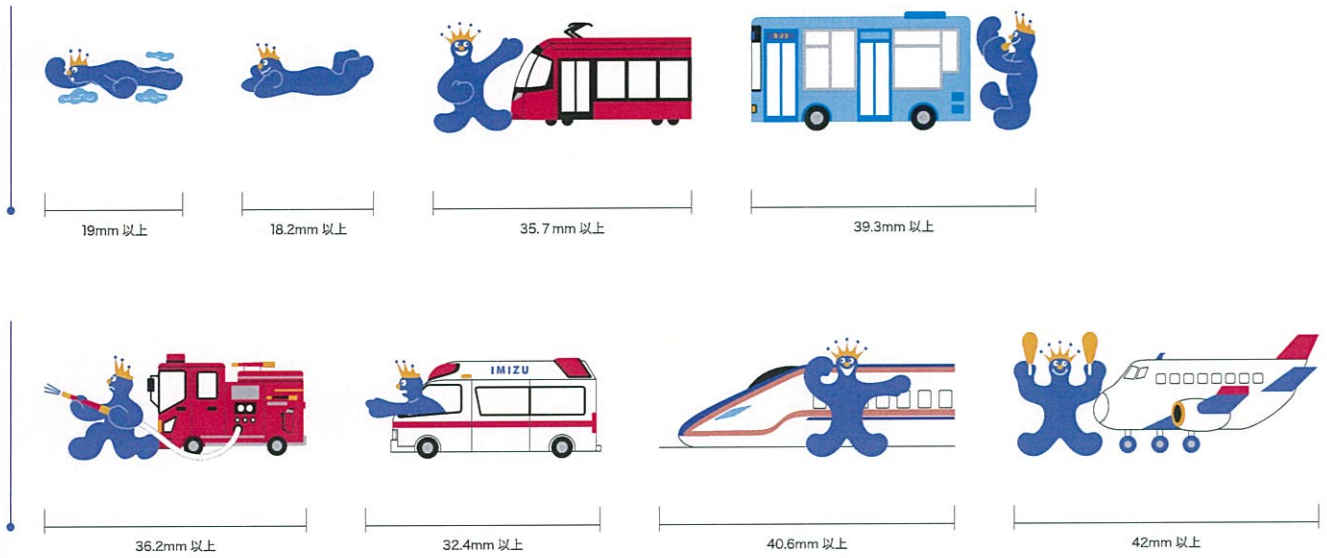

10mm 以上

15.5mm 以上

10.5mm 以上

13.5mm 以上

13mm 以上

12mm 以上

11mm 以上

使用サイズ規定2 <縮小タイプ>

縮小タイプは、表情などの白ラインを太く設定しています。  
縮小タイプの使用範囲はこれに従ってください。  
詳細は観光・ブランド課にお問い合わせください。

**使用サイズ規定1 <最小使用サイズ>**

最小使用はこのサイズです。  
これより小さく使う場合は9\_5の<縮小タイプ>に従ってください。

**使用サイズ規定2 <縮小タイプ>**

縮小タイプは、表情などの白ラインを太く設定しています。  
縮小タイプの使用範囲はこれに従ってください。  
詳細は射水市役所 港湾・観光課までお問い合わせください。