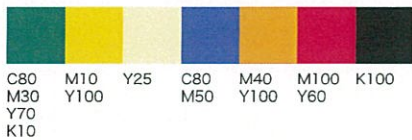

各ポーズのプロセス4色はこれに従ってください。  
 仕上の際、扱いが小さくて線がつぶれる・全体が不鮮明などの場合は使用不可とします。  
 詳細は射水市役所 港湾・観光課までお問い合わせください。

[のぼりを持つムズムズくん]

[のぼりを持つムズムズくん]

[青目のだるま扇とムズムズくん]

[馬とムズムズくん]

ムズムズくん ポーズバリエーション 2010.10.01

各ポーズのプロセス4色はこれに従ってください。  
 仕上の際、扱いが小さくて線がつぶれる・全体が不鮮明などの場合は使用不可とします。  
 詳細は射水市役所 港湾・観光課までお問い合わせください。

[海王丸とムズムズくん]

[アイトラムとムズムズくん]

[コミュニティバス(きときとバス)とムズムズくん]

[うきわとムズムズくん]

ムズムズくん ポーズバリエーション 2010.10.01

各ポーズのプロセス4色はこれに従ってください。  
 仕上の際、扱いが小さくて線がつぶれる・全体が不鮮明などの場合は使用不可とします。  
 詳細は射水市役所 港湾・観光課までお問い合わせください。

[雪だるまとムズムズくん]