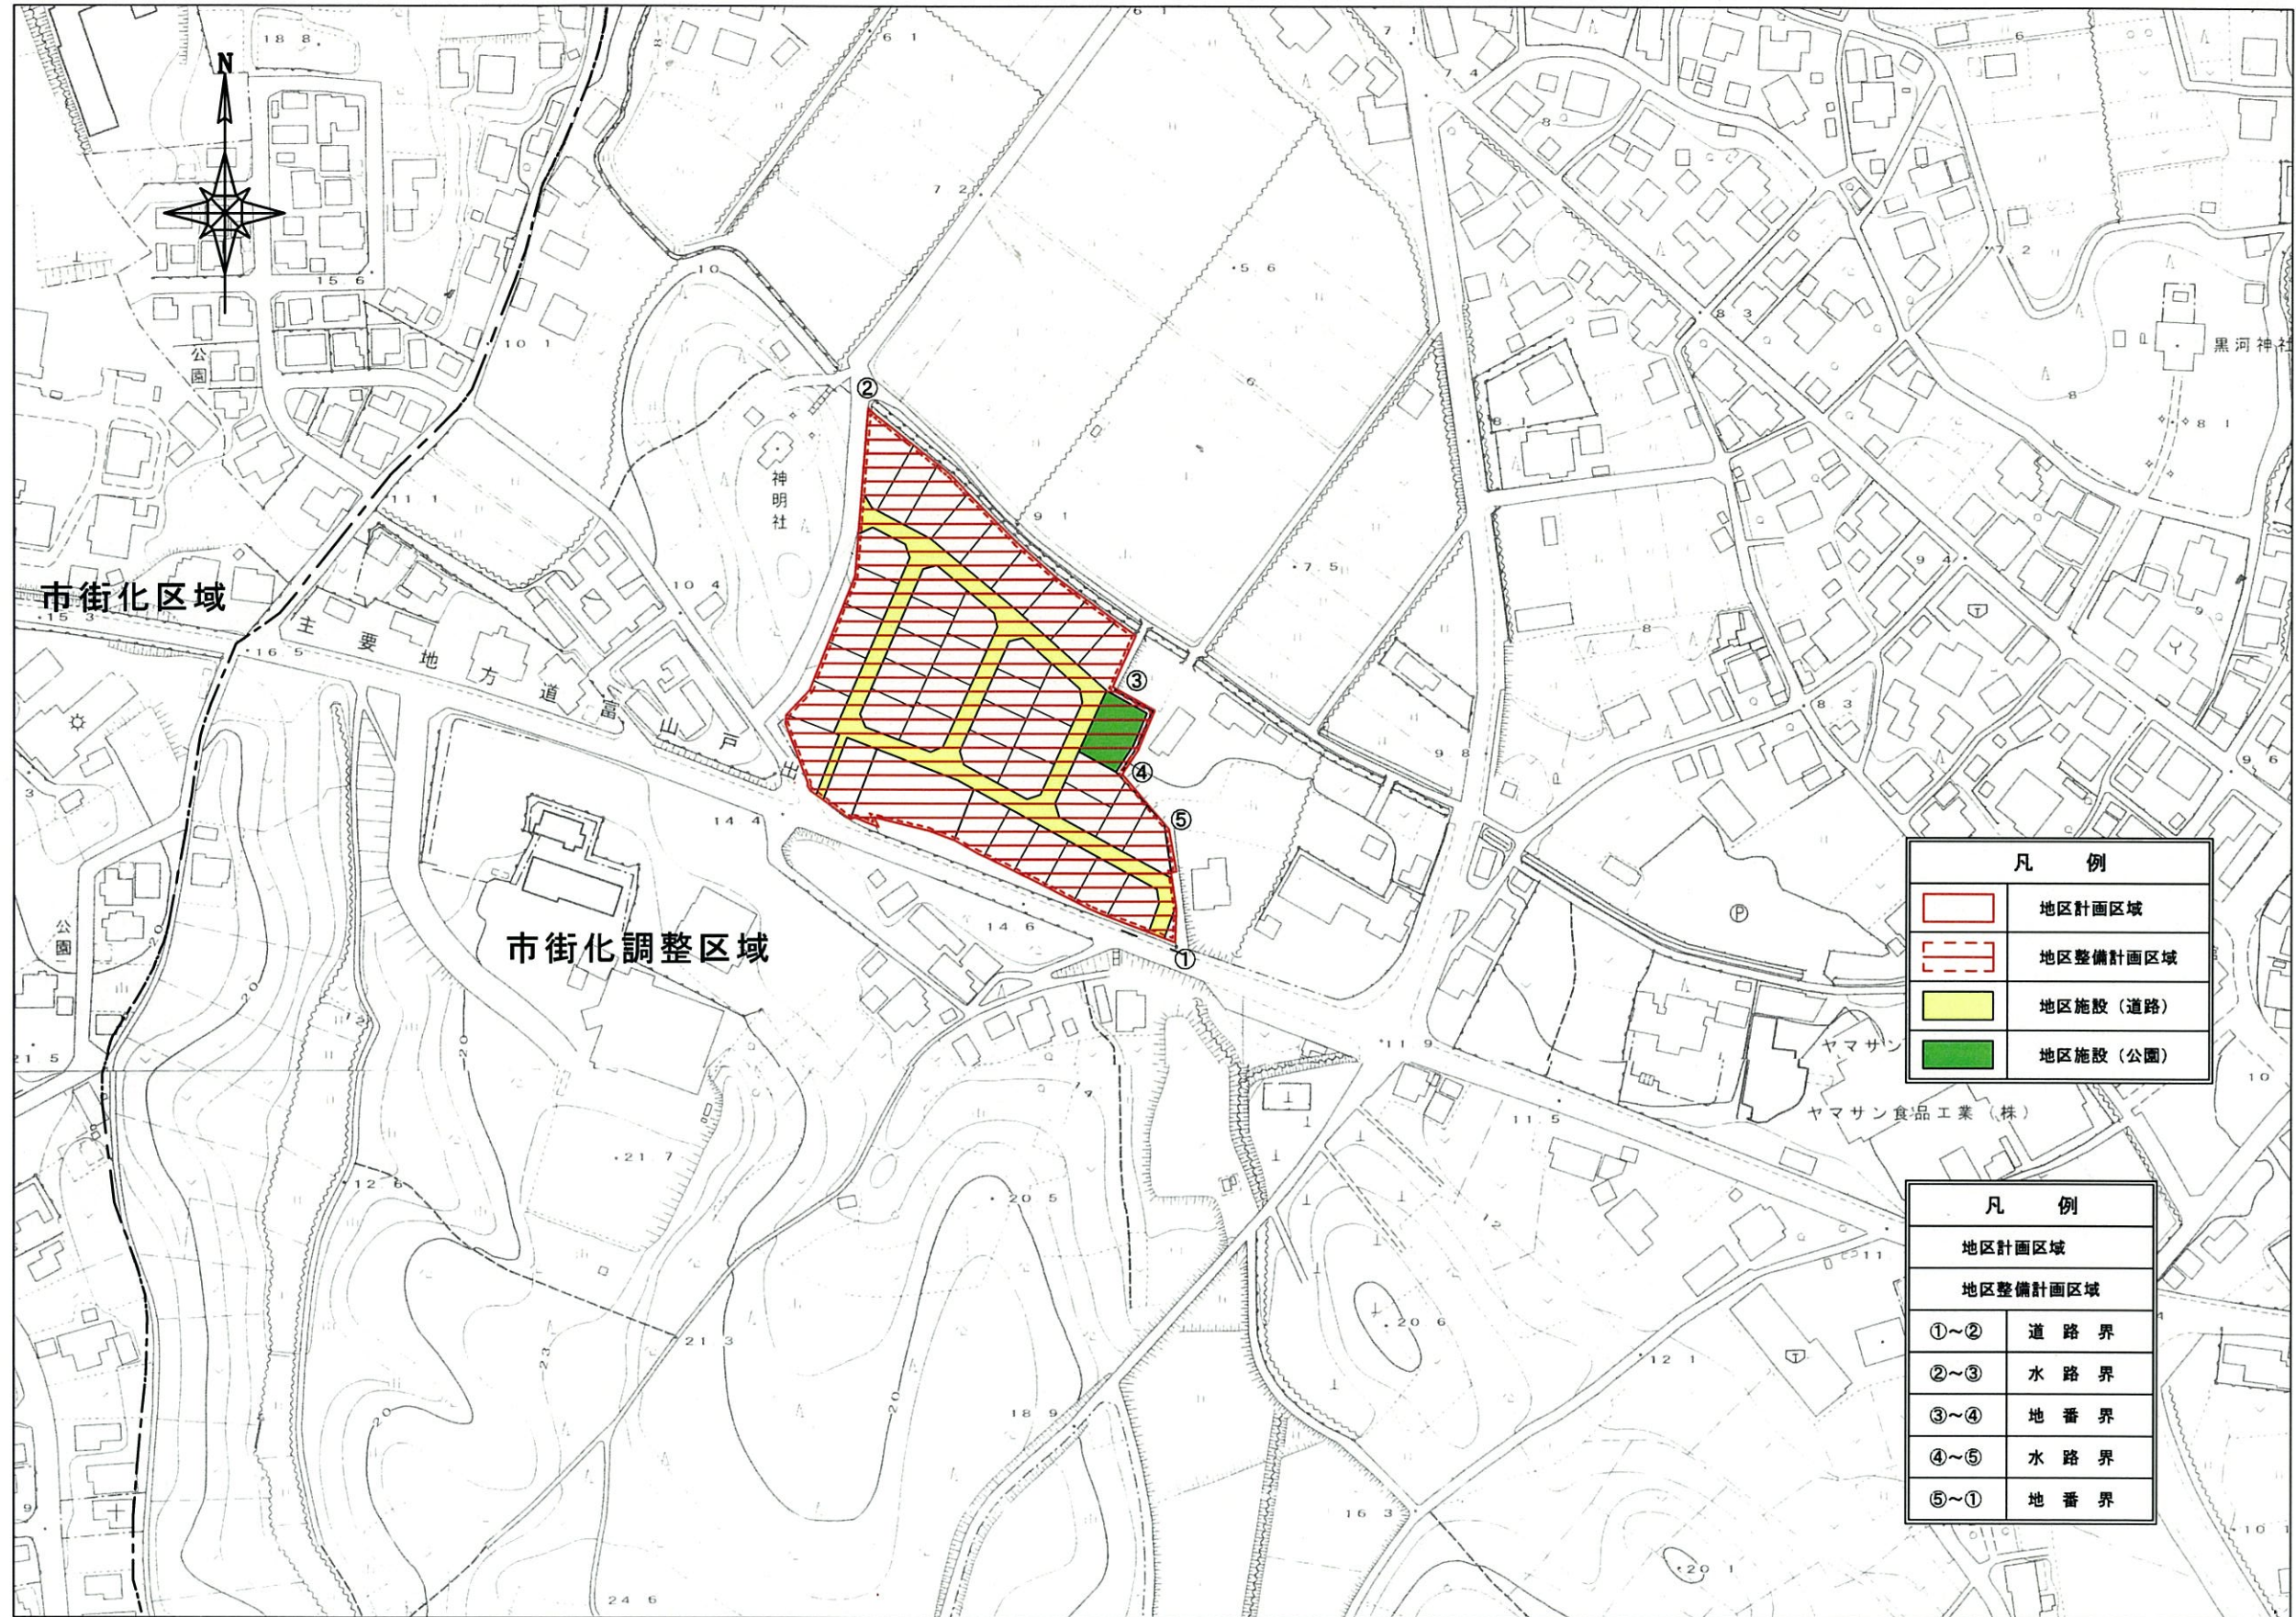

# 射水市都市計画基本図

計画図

凡例	
	地区計画区域
	地区整備計画区域
	地区施設(道路)
	地区施設(公園)

凡例	
地区計画区域	
地区整備計画区域	
①~②	道路界
②~③	水路界
③~④	地番界
④~⑤	水路界
⑤~①	地番界