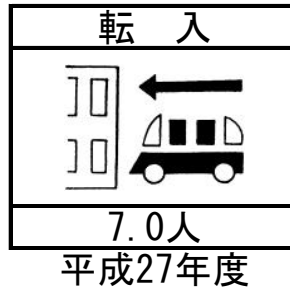

射水市の1日

万葉線利用者数

3,238人
平成27年度

救急車出場件数

8.3件
平成28年

火災発生件数

0.05件
平成28年

犯罪件数