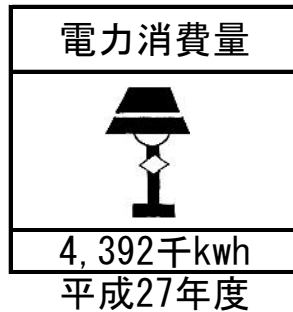

射水市の1日

万葉線利用者数

3,238人
平成27年度

救急車出場件数

8.3件
平成28年

火災発生件数

0.05件
平成28年

犯罪件数