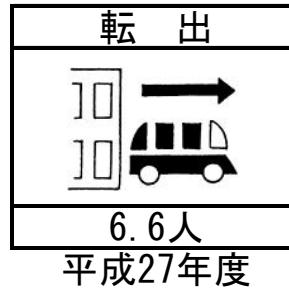

射水市の1日

万葉線利用者数

3,238人
平成27年度

救急車出場件数

8.3件
平成28年

火災発生件数

0.05件
平成28年

犯罪件数