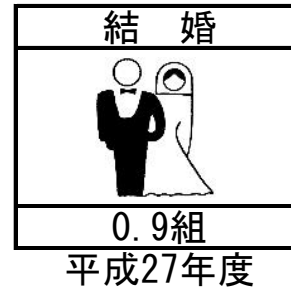

射水市の1日

万葉線利用者数

3,238人
平成27年度

救急車出場件数

8.3件
平成28年

火災発生件数

0.05件
平成28年

犯罪件数