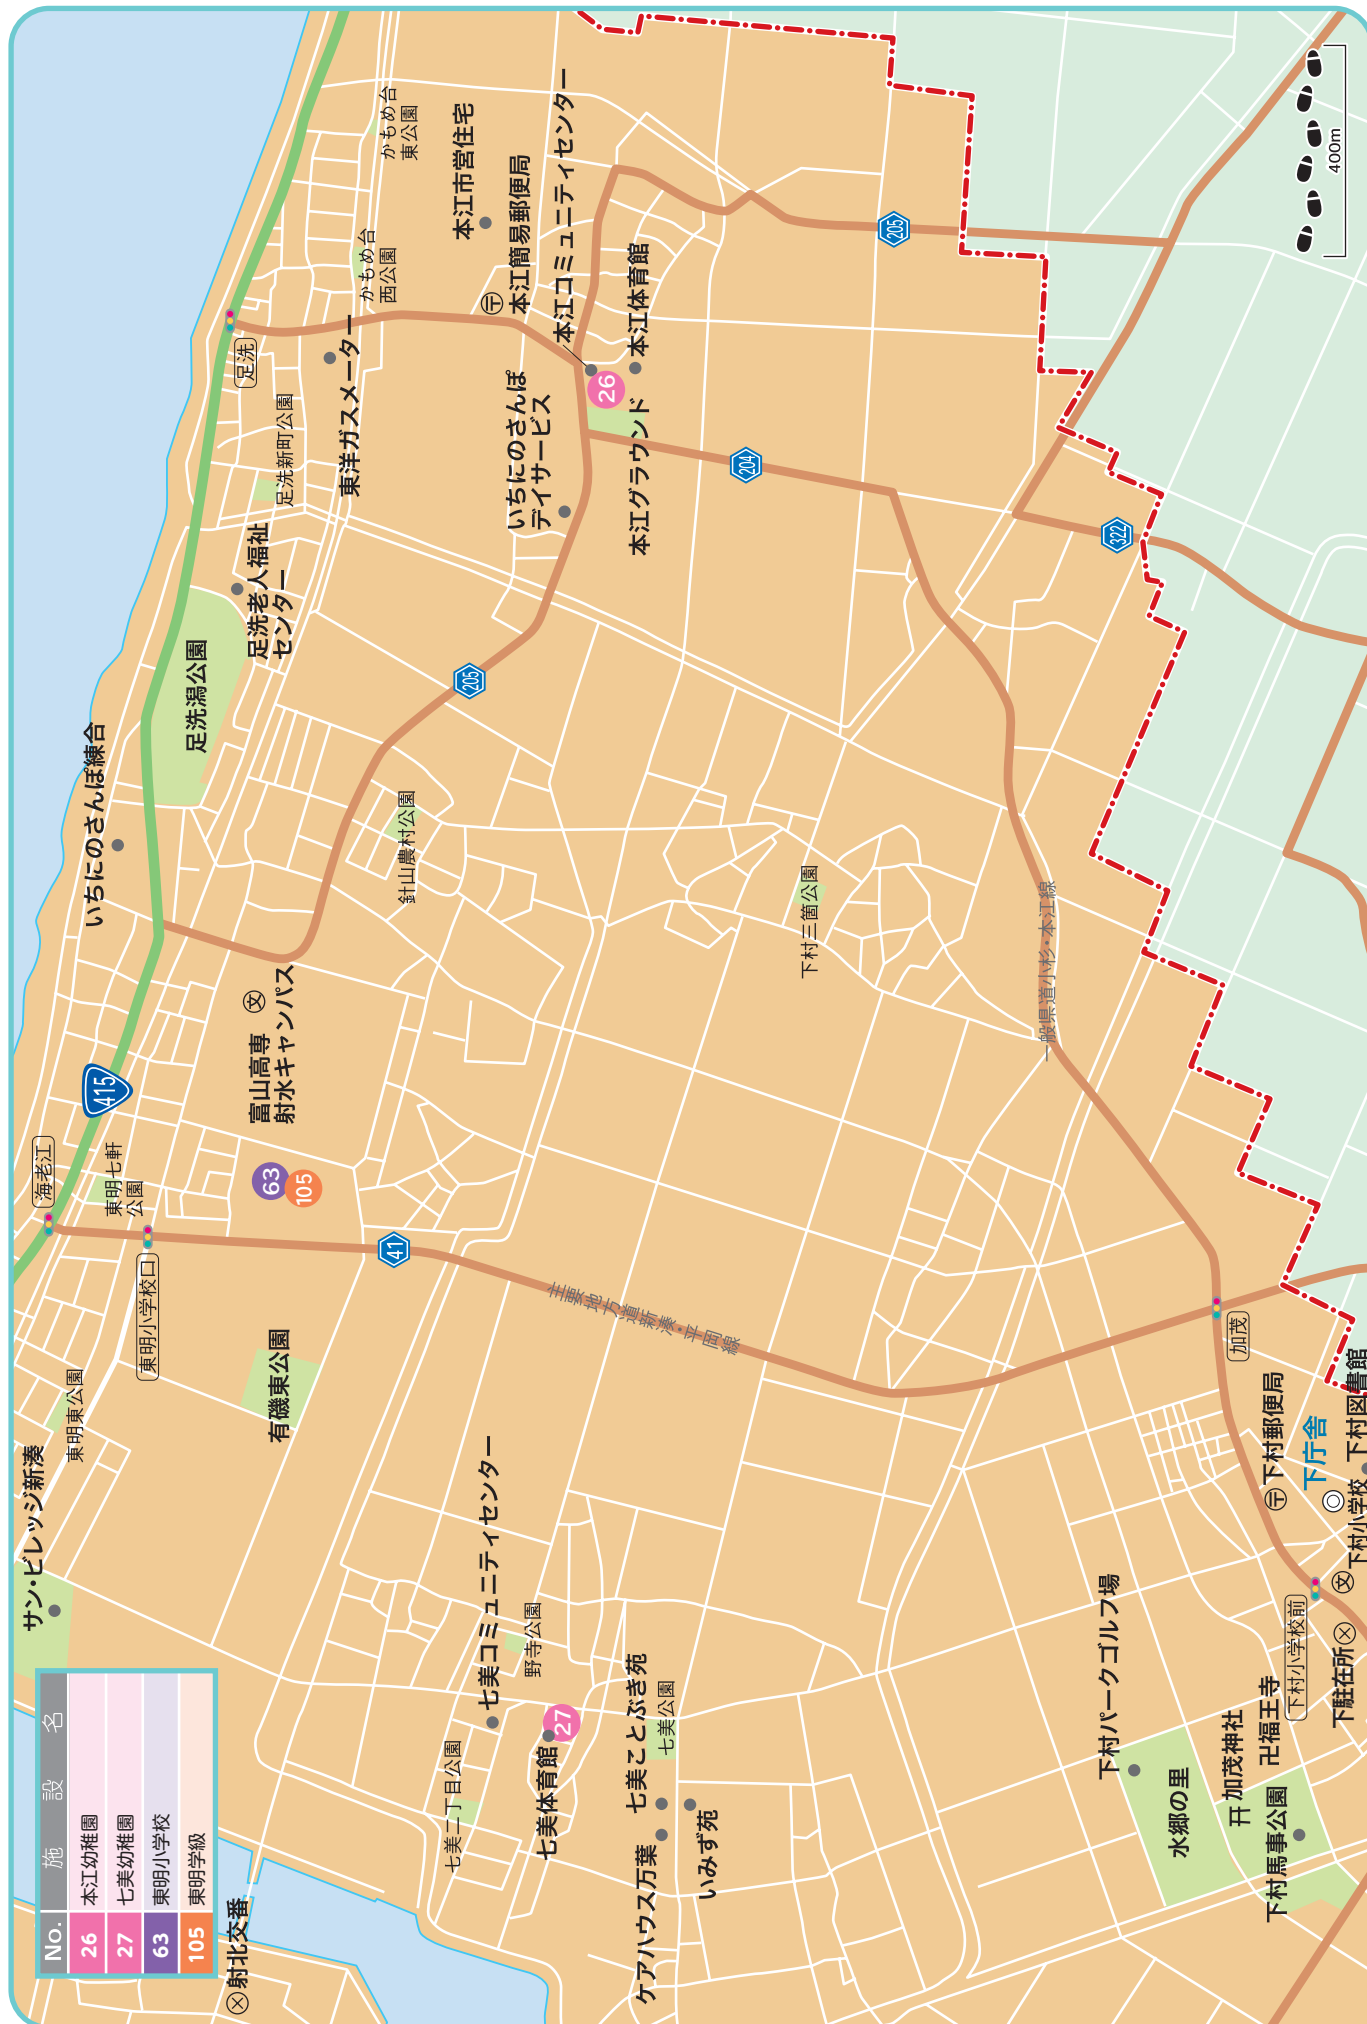

地図 1

地図 2

No.	施設名
35	片口保育園
61	片口小学校
104	とねりこ学級

地図 3

No.	施設名
3	海老江保育園子育て支援センター「海老江げんきっこクラブ」
14	堀岡児童館
15	海老江児童センター
39	海老江保育園
40	堀岡保育園
62	堀岡小学校
75	射北中学校
106	なでしこクラブ

地図 4

地図 5

地図 6