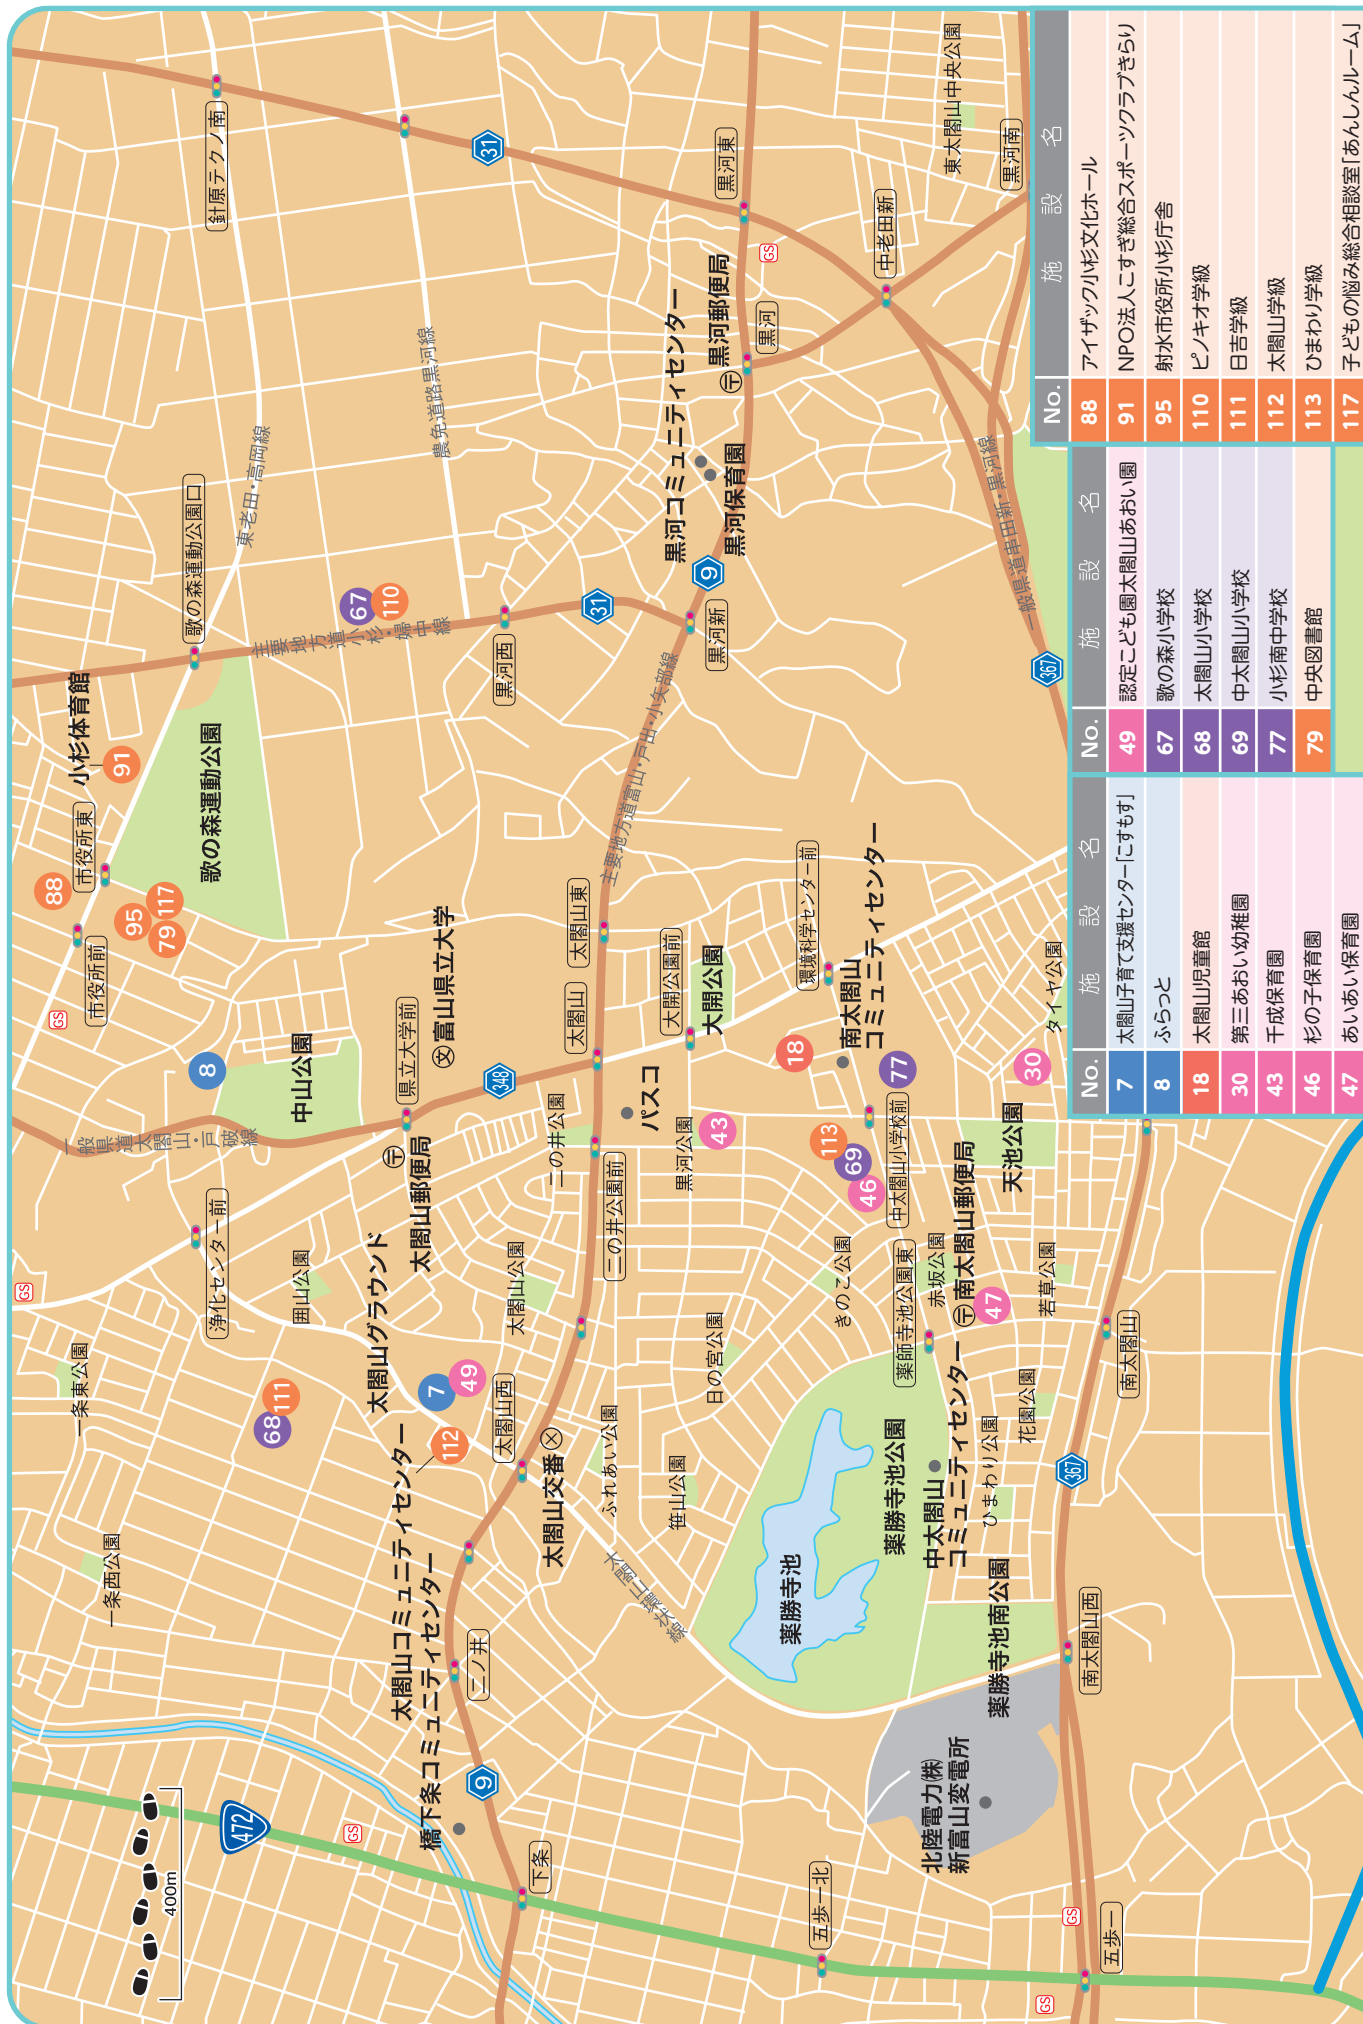

## 子育てガイドマップ

凡例

	高速道路		寺院
	国道		神社
	県道		郵便局
	地方道路		学校
	J R		庁舎
	万葉線		警察署
	市境		ガソリンスタンド

0 400 800 1200m

地図 7

No.	施設名
6	小杉北部子育て支援センター
9	戸破子育て支援センター「ひまわり」
16	戸破児童館
17	三ヶ児童館
29	あおい幼稚園
42	大江保育園
48	小杉東部保育園
50	小杉西部保育園
65	小杉小学校
76	小杉中学校
86	竹内源造記念館
107	すこやか学級
108	ひばり学級
120	子どもの権利支援センター「ほっとスマイル」

地図 9

地図10

地図11

地図12