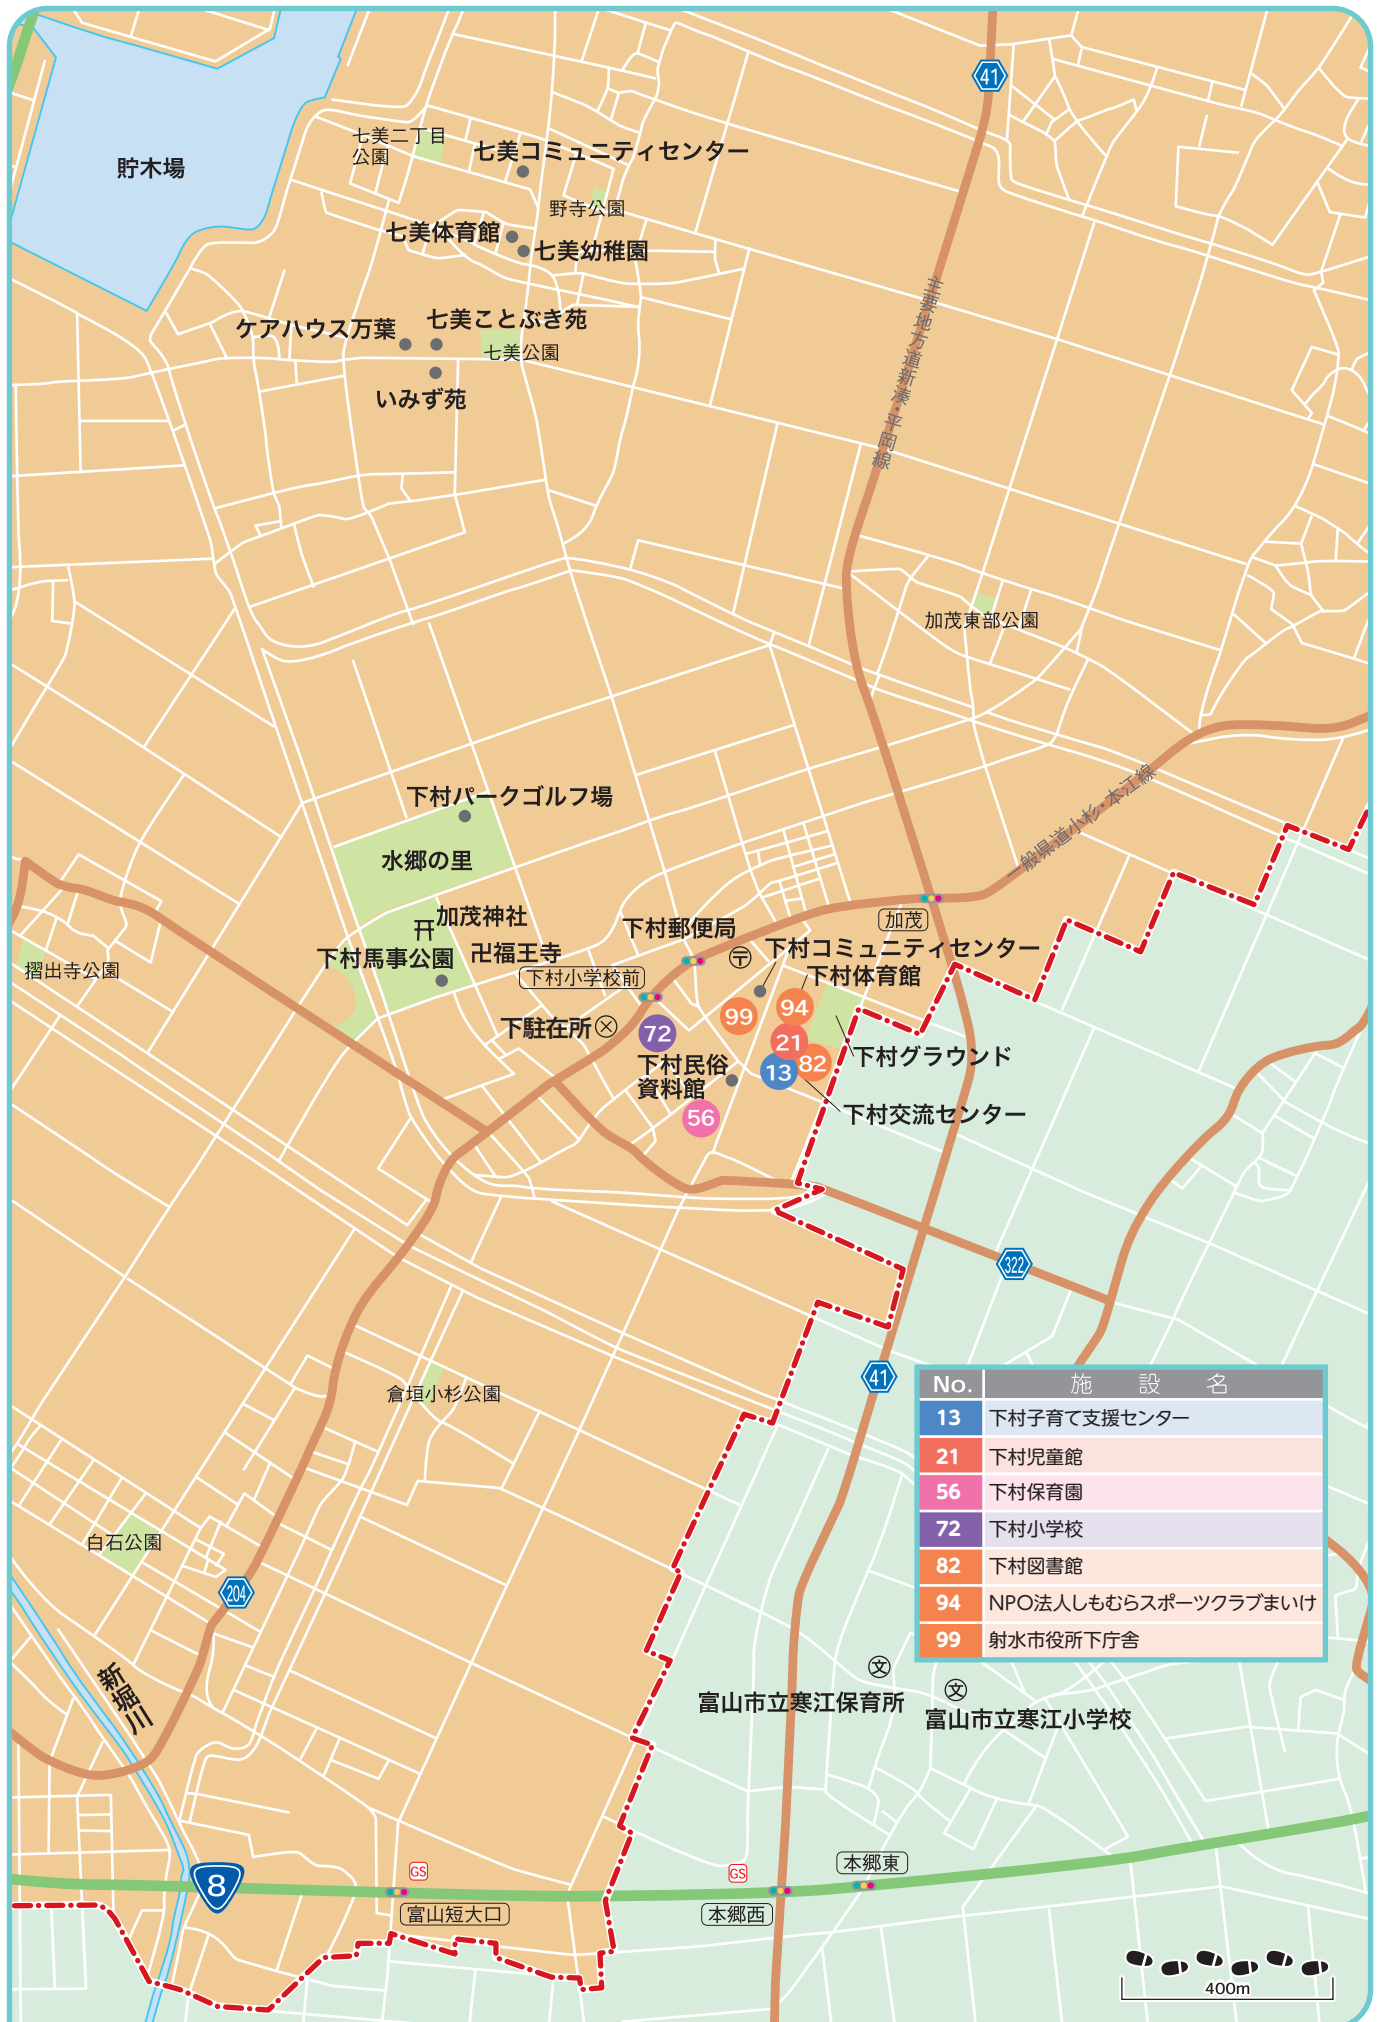

地図 1

地図 2

No.	施設名
35	片口保育園
61	片口小学校
104	とねりこ学級

地図 3

No.	施設名
3	海老江保育園子育て支援センター「海老江げんきっこクラブ」
14	堀岡児童館
15	海老江児童センター
39	海老江保育園
40	堀岡保育園
62	堀岡小学校
75	射北中学校
106	なでしこクラブ

地図 4

地図 5

地図 6

地図 7

No.	施設名
6	小杉北部子育て支援センター
9	戸破子育て支援センター「ひまわり」
16	戸破児童館
17	三ヶ児童館
29	あおい幼稚園
42	大江保育園
48	小杉東部保育園
50	小杉西部保育園
65	小杉小学校
76	小杉中学校
86	竹内源造記念館
107	すこやか学級
108	ひばり学級
120	子どもの権利支援センター「ほっとスマイル」

地図 9

地図10

地図11

地図12