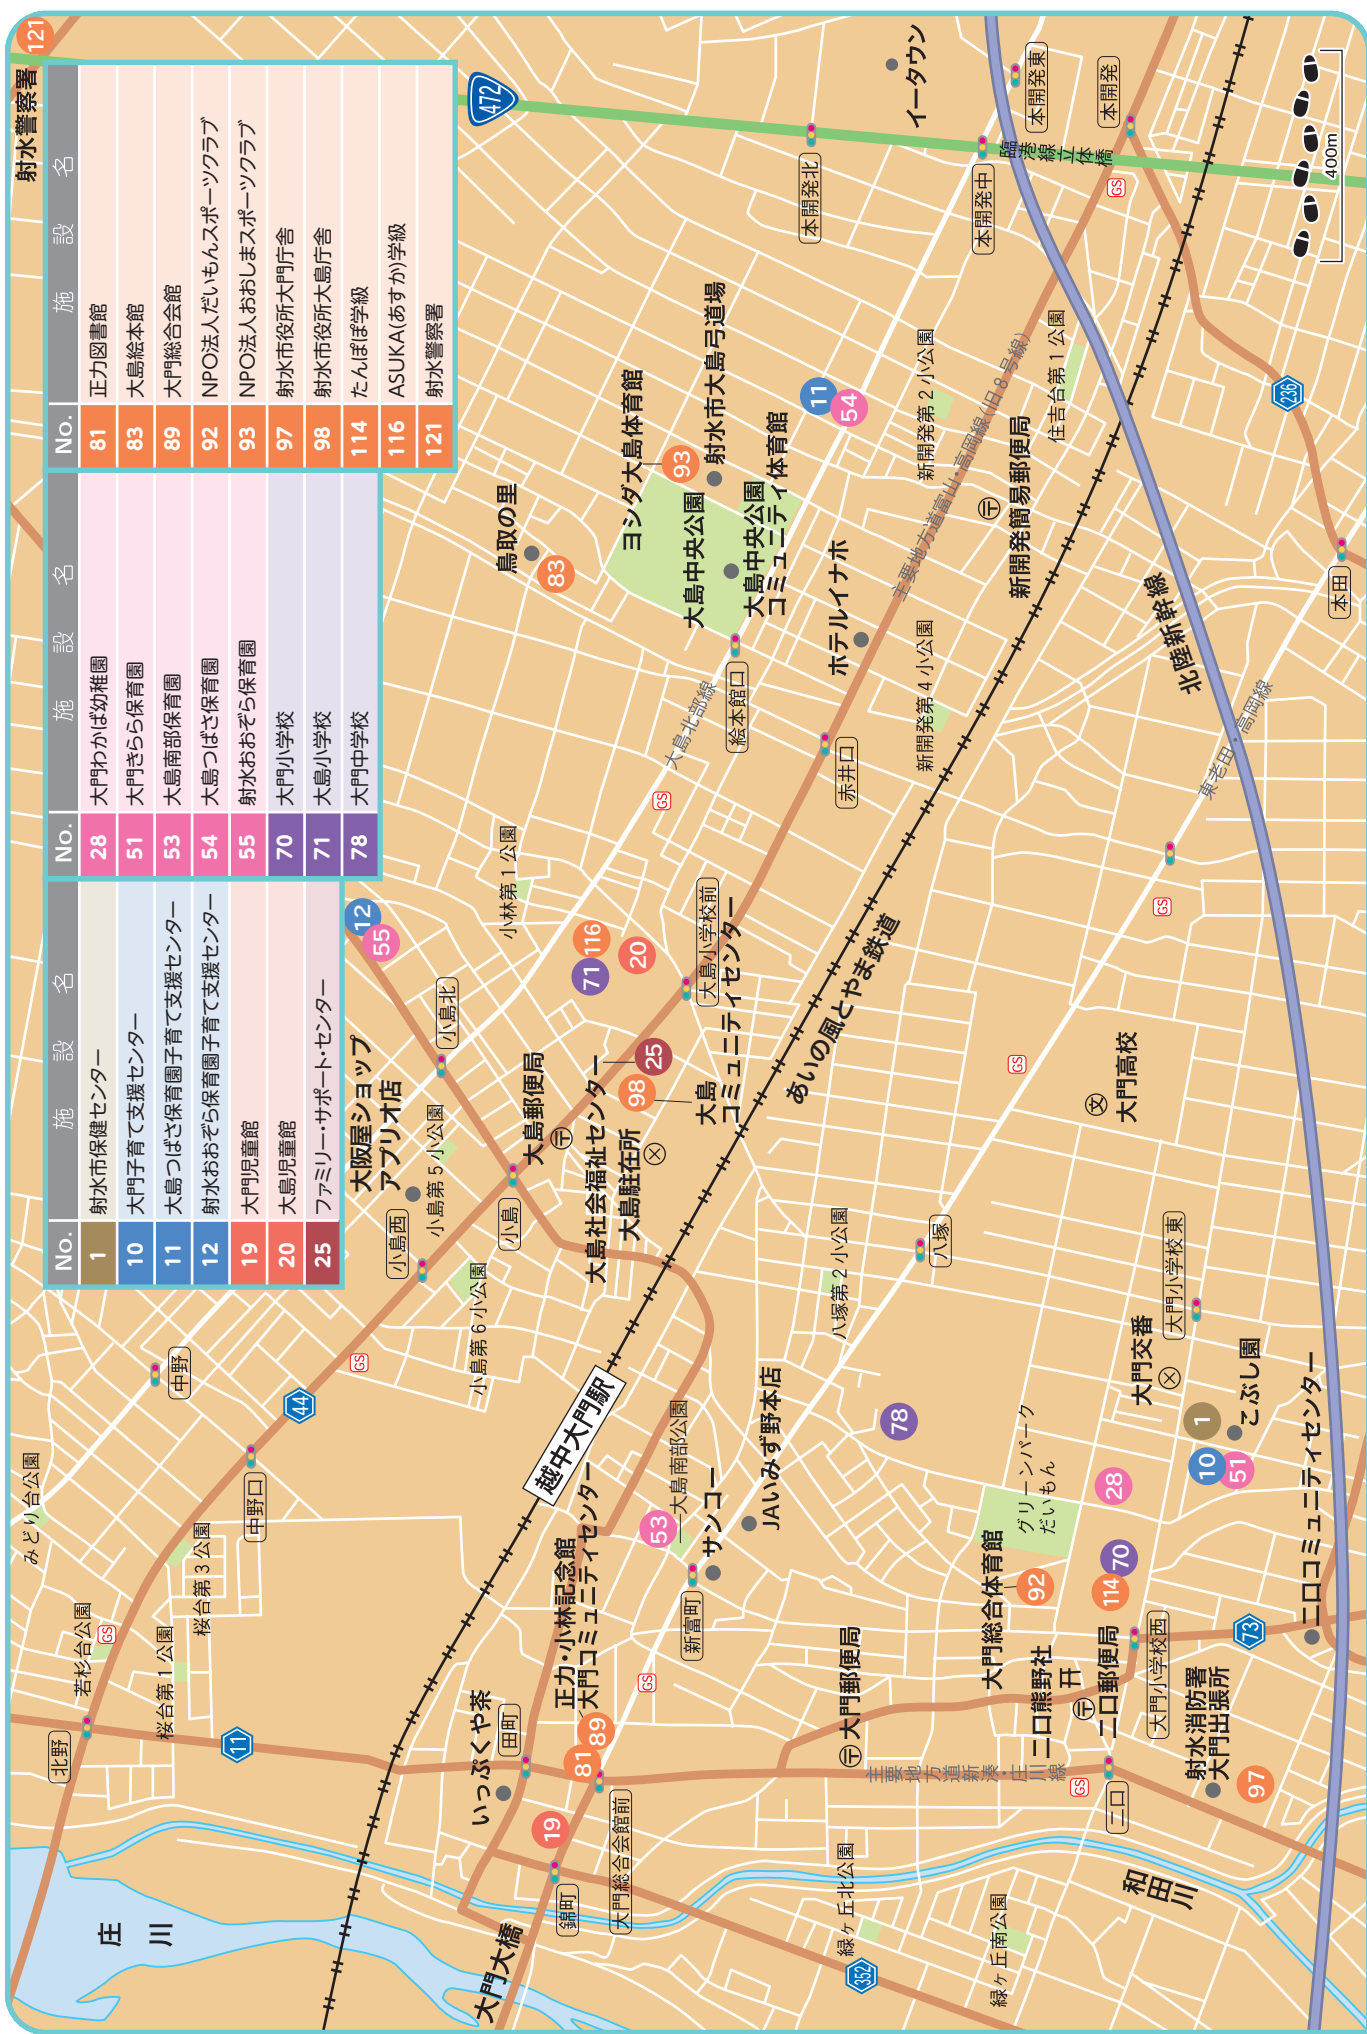

地図 1

地図 2

No.	施設名
35	片口保育園
61	片口小学校
104	とねりこ学級

地図 3

No.	施設名
3	海老江保育園子育て支援センター「海老江げんきっこクラブ」
14	堀岡児童館
15	海老江児童センター
39	海老江保育園
40	堀岡保育園
62	堀岡小学校
75	射北中学校
106	なでしこクラブ

地図 4

地図 5

地図 6