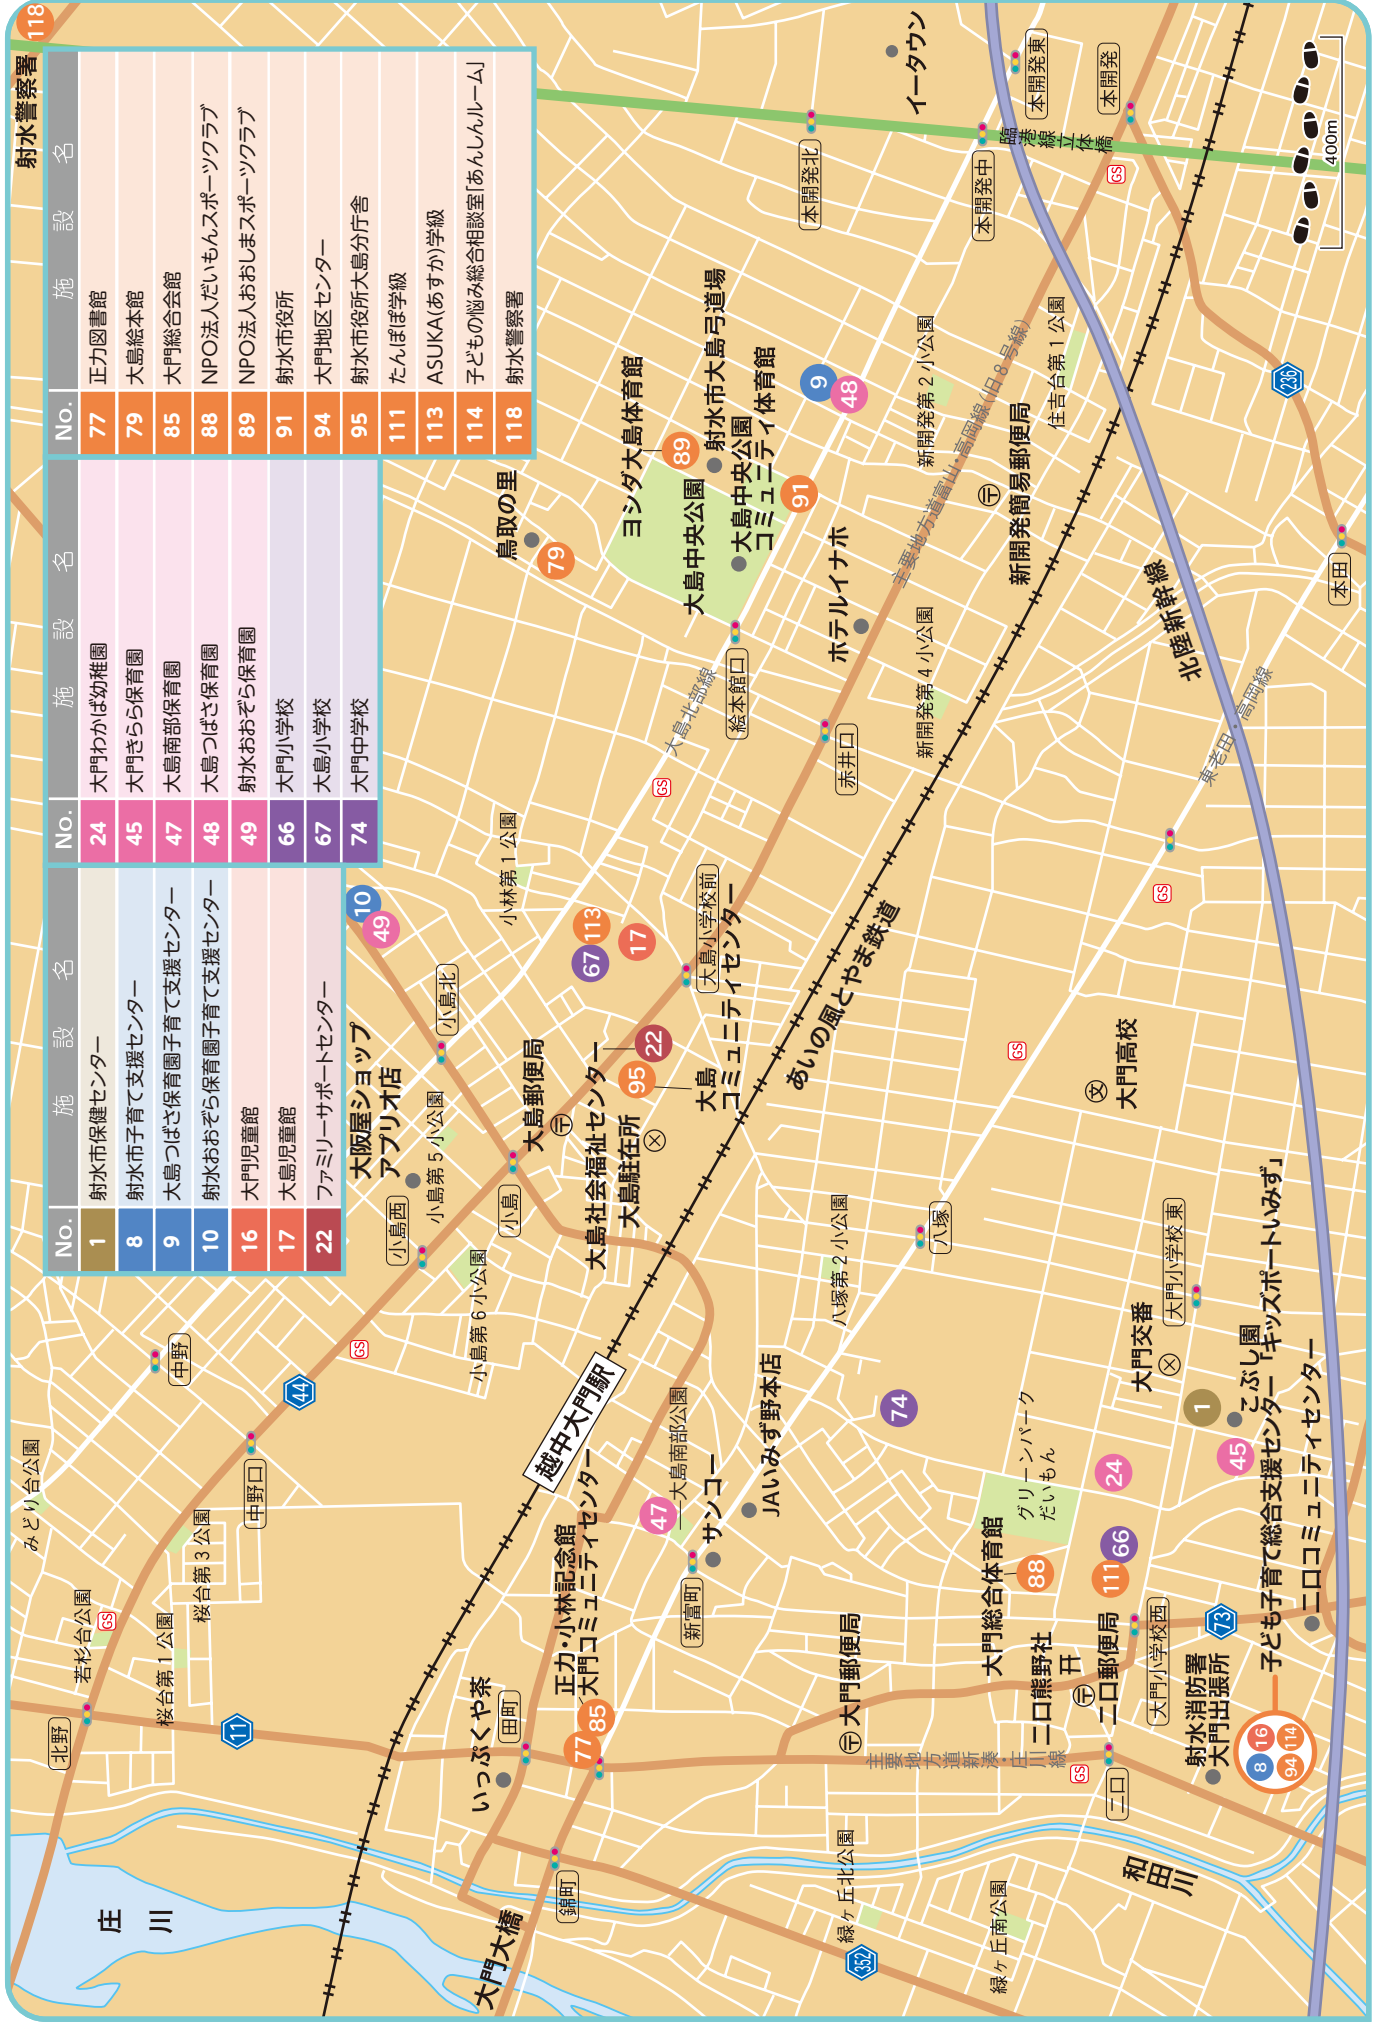

地図1

地図 2

No.	施設名
23	七美幼稚園
59	東明小学校
102	東明学級

地図 5

地図 6

射水警察署

No.	施設名	No.	施設名	No.	施設名
1	射水市保健センター	24	大門わかば幼稚園	77	正力図書館
8	射水市子育て支援センター	45	大門きらら保育園	79	大島絵本館
9	大島つばさ保育園子育て支援センター	47	大島南部保育園	85	大門総合会館
10	射水おおぞら保育園子育て支援センター	48	大島つばさ保育園	88	NPO法人だいもんスポーツクラブ
16	大門児童館	49	射水おおぞら保育園	89	NPO法人おしまスポーツクラブ
17	大島児童館	66	大門小学校	91	射水市役所
22	ファミリーサポートセンター	67	大島小学校	94	大門地区センター
	大阪屋シヨップ	74	大門中学校	95	射水市役所大島分庁舎
	アブリオ店			111	たんぼぼ学級
	小島西			113	ASUKA(あすか)学級
	小島第5小公園			114	子どもの悩み総合相談室「あんしんルーム」
	小島第6小公園			118	射水警察署
	小島北				

地図7

地図 8

No.	施設名
8	射水市子育て支援センター
16	大門児童館
94	大門地区センター
112	風の子学級
114	子どもの悩み総合相談室「あんしんルーム」

地図 9

地図11

地図12

ソニー生命の 貯蓄性を重視した保険です!

学資保険