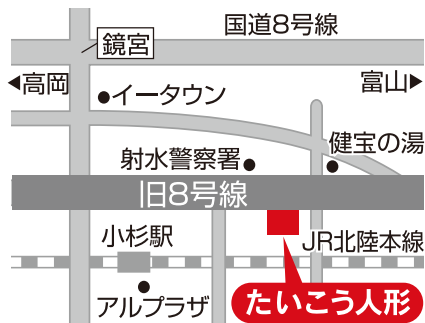

H.P <http://www.happybunny-shop.com/>

ハッピーバニー

検索

Amebaブログ
<http://ameblo.jp/8bunny/>

お急ぎの場合は出来る限り対応させて頂きますので、ご連絡下さい。その他、配達等でお店に居ない場合がございますので、御来店時には要電話確認お願い致します。

今しか贈れない
「思い」がある。

匠の技で仕上げた秀作を問屋価格で大奉仕!
ひな人形、五月人形、天神様、各種人形

県内最大級の展示場

大型駐車場完備

<人形専門店>真多呂人形学院北陸代理店

人形問屋 **たいこう人形**

射水市手崎183 [旧小杉町]
(旧国道8号線沿い、健宝の湯向い)
営業時間 / AM9:00~PM7:00

<http://www.taikou-ningyou.jp>

☎ (0766) 55-3400