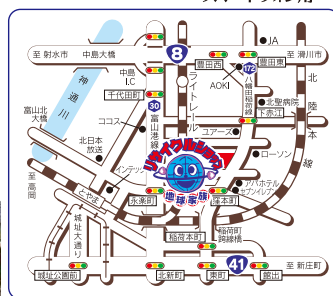

いらなくなったおもちゃや
子供用品(お洋服)は成長の足跡。
大切にココロ・思い出 橋渡しします。

お売り下さい!!

未来のため
子供たちの
ために!

Enjoy地球家族

DIY女子

着物(和のこころ)
日本のCOOLを楽しみましょう

知育玩具・ 木製玩具・絵本・ キャラクター

木製おもちゃ・ぬくもりのある道具。子供の健全育成を願い、受け継がれた「良いもの」を永く、多くの方にお伝えします。
絵本/文房具/小さなぬいぐるみ/雑貨・釣道具 など

着物・ 袴・振り袖

大歓迎!
好評受付中!
査定のみでもOK!

無料査定・訪問
のご相談は

富山店 ☎ 0120-231968

高岡店 ☎ 0120-731968

靴・カバン・
ファッション
小物

季節の小物買取強化中!!
ネクタイ、バッグ、ポーチ etc

ギフト食器・
アンティーク・
調理器具

タオル・
ハンカチ・
贈答品

シバンシティ、DAKS、ラコステ、
今治タオル、泉州タオル etc

寝具・
クッション等

テレビ・
DVD

年式の新しい物は高値買取!!
液晶、ブルーレイ/HDD etc

台所家電
冷蔵庫・
洗濯機

電子レンジ、オーブンレンジ、
炊飯器、ガステーブル etc

エコ商品
(天然/環境)

オリジナル洗剤「地球家族」の
販売のほか、エコグッズ推進中!

リビング
電化製品

掃除機、除湿器、これからの季節
にうれしい空気清浄機など

ミュージック
(音楽~楽器)

エレキ、ベース、アコギ、エフェク
ター、キーボード、ヘッドホン、打楽
器、PA教材、各種機材 etc

各種
整理タンス

衣装ケース、ドレッサー、シュー
スボックス、桐たんず etc

ソファ
リビング家具

ソファ、テーブル、TVボード、
サイドボード、本棚など

食器棚
キッチン家具

食器棚、キッチンワゴン、カップ
ボード、シンクサイド収納 etc

インテリア
小物

フォトフレーム、ミラー、ラグ
マット、キャンドル、時計 etc

ブランドバッグ
ブランド小物

ルイヴィトン/シャネル/グッ
チ/プラダ/ティファニー etc

貴金属
(金・プラチナ)
アクセサリー

日用雑貨
文房具

日用品、石鹸、入浴剤、シャン
プー、キッチン商品、洗剤(食器・洗
濯)、リビング、レンジ用品、文房具

アウトドア・釣具
スポーツ用品

ゴルフ/マリン/テント/パー
キュー、キャンプ用品 etc
リールほか釣具全般高値買取中!

健康器具
エクササイズ

使わずに眠っていませんか?
ランニングマシン、クロスバイ
ク、コンパクトジム器具など

工具・ホビー

ベビー用品

各種ベビー服、ベビーカー、知育
玩具、チャイルドシート、三輪車、
歩行器、おでかけグッズ etc

商品券・ビール券
金券・切手
収入印紙など

各種商品券、収入印紙、お米券、
ハガキ切手、ビール券、図書券、テ
レフォンカード、各種プリペイド類

がんばるママパパ応援します
リサイクルショップ

地球家族

富山のかがやきのために。
地球家族 富山 検索
www.chikyukazoku.com

高岡店

通話無料 買取専用ご相談ダイヤル
☎ 0120-731968

〒933-0016
高岡市大野236
☎0766-29-3456
営/10:00~19:00
定/毎週水曜

富山店

通話無料 買取専用ご相談ダイヤル
☎ 0120-231968

〒930-0841
富山市四ツ葉町7-18
☎076-411-5757
営/10:00~19:00
休/毎週水曜