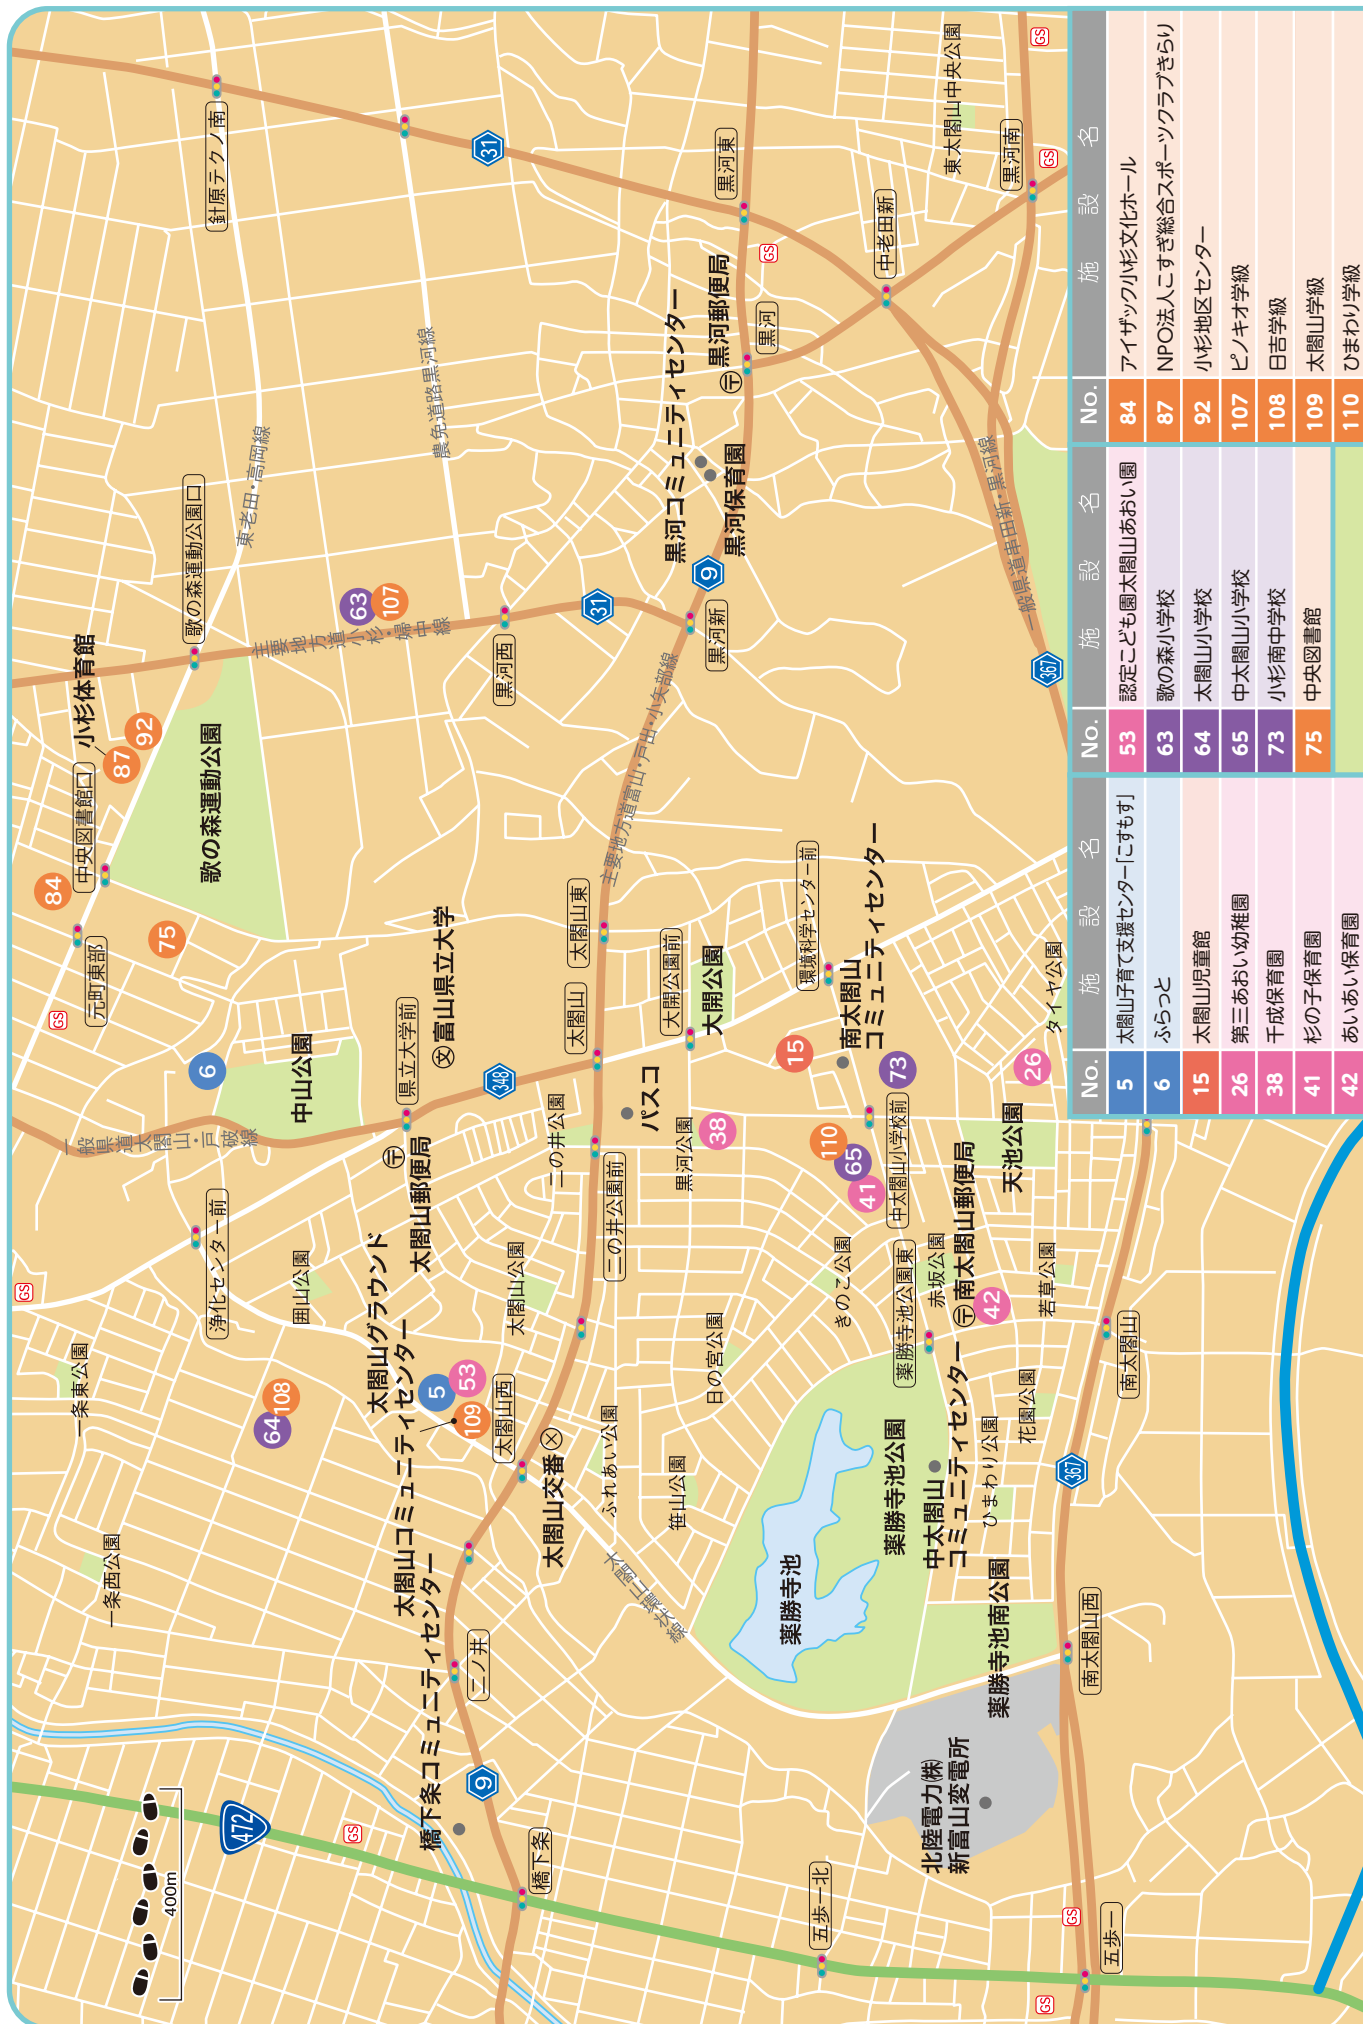

地図1

地図 2

No.	施設名
23	七美幼稚園
59	東明小学校
102	東明学級

地図 5

地図 6

射水警察署

No.	施設名	No.	施設名	No.	施設名
1	射水市保健センター	24	大門わかば幼稚園	77	正力図書館
8	射水市子育て支援センター	45	大門きらら保育園	79	大島絵本館
9	大島つばさ保育園子育て支援センター	47	大島南部保育園	85	大門総合会館
10	射水おおぞら保育園子育て支援センター	48	大島つばさ保育園	88	NPO法人だいもんスポーツクラブ
16	大門児童館	49	射水おおぞら保育園	89	NPO法人おしまスポーツクラブ
17	大島児童館	66	大門小学校	91	射水市役所
22	ファミリーサポートセンター	67	大島小学校	94	大門地区センター
	大阪屋シヨップ	74	大門中学校	95	射水市役所大島分庁舎
	アブリオ店			111	たんぼぼ学級
	小島西			113	ASUKA(あすか)学級
	小島第5小公園			114	子どもの悩み総合相談室「あんしんルーム」
	小島第6小公園			118	射水警察署
	小島北				

地図7

地図 8

No.	施設名
8	射水市子育て支援センター
16	大門児童館
94	大門地区センター
112	風の子学級
114	子どもの悩み総合相談室「あんしんルーム」

地図 9

地図11

地図12

ソニー生命の 貯蓄性を重視した保険です!

学資保険