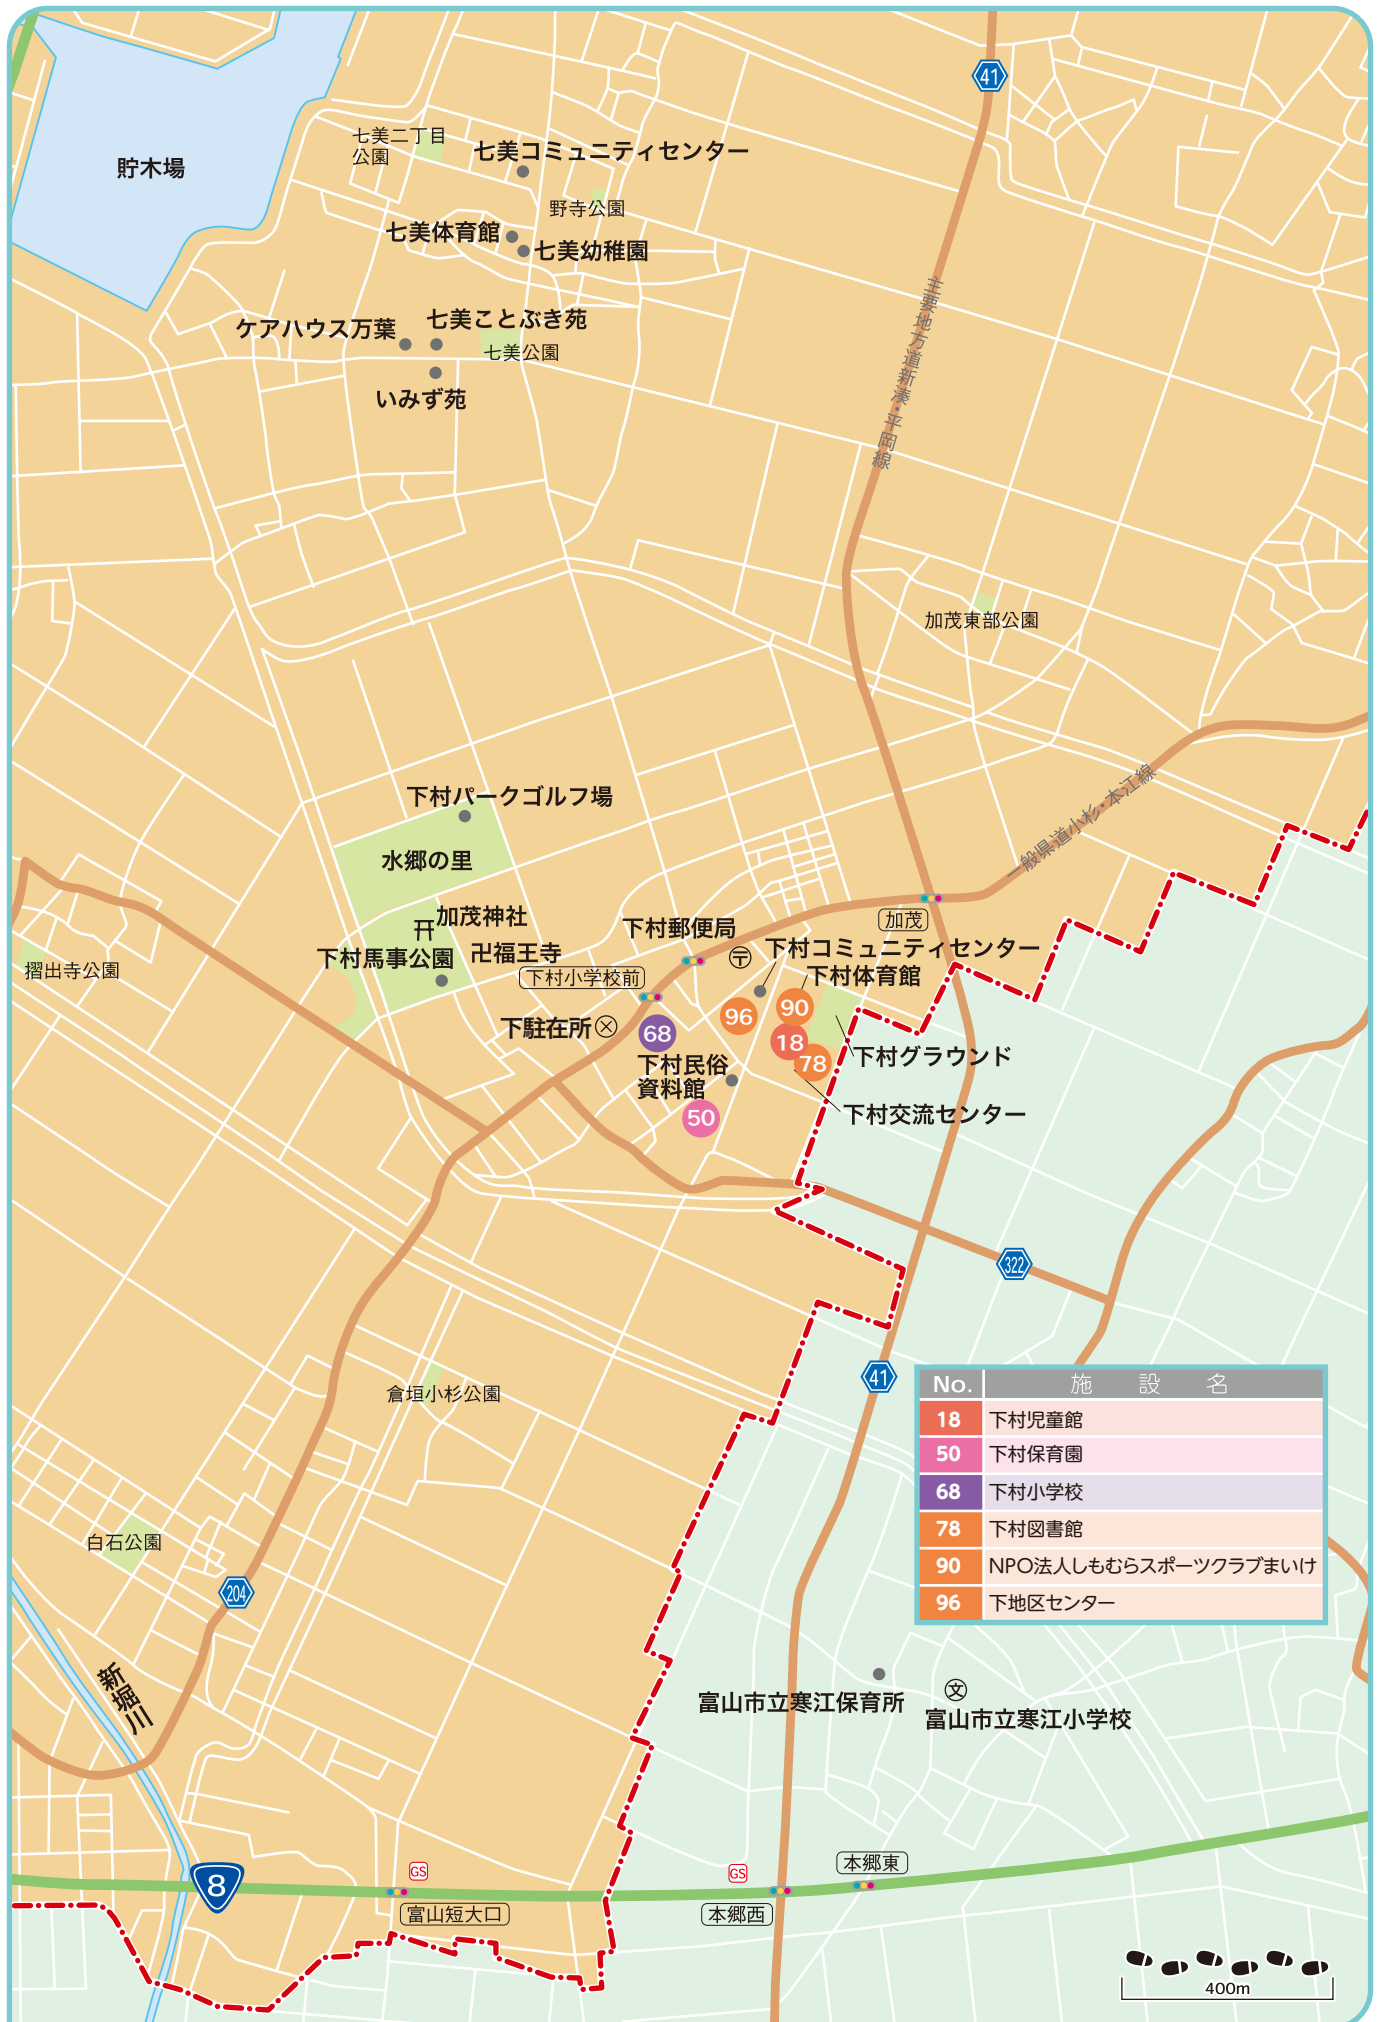

地図1

地図 2

No.	施設名
23	七美幼稚園
59	東明小学校
102	東明学級

地図 5

地図 6

射水警察署

No.	施設名	No.	施設名	No.	施設名
1	射水市保健センター	24	大門わかば幼稚園	77	正力図書館
8	射水市子育て支援センター	45	大門きらら保育園	79	大島絵本館
9	大島つばさ保育園子育て支援センター	47	大島南部保育園	85	大門総合会館
10	射水おおぞら保育園子育て支援センター	48	大島つばさ保育園	88	NPO法人だいもんスポーツクラブ
16	大門児童館	49	射水おおぞら保育園	89	NPO法人おしまスポーツクラブ
17	大島児童館	66	大門小学校	91	射水市役所
22	ファミリーサポートセンター	67	大島小学校	94	大門地区センター
	大阪屋シヨップ	74	大門中学校	95	射水市役所大島分庁舎
	アブリオ店			111	たんぼぼ学級
	小島西			113	ASUKA(あすか)学級
	小島第5小公園			114	子どもの悩み総合相談室「あんしんルーム」
	小島第6小公園			118	射水警察署
	小島北				

地図7

地図 8

No.	施設名
8	射水市子育て支援センター
16	大門児童館
94	大門地区センター
112	風の子学級
114	子どもの悩み総合相談室「あんしんルーム」

地図 9

地図11

地図12

ソニー生命の 貯蓄性を重視した保険です!

学資保険