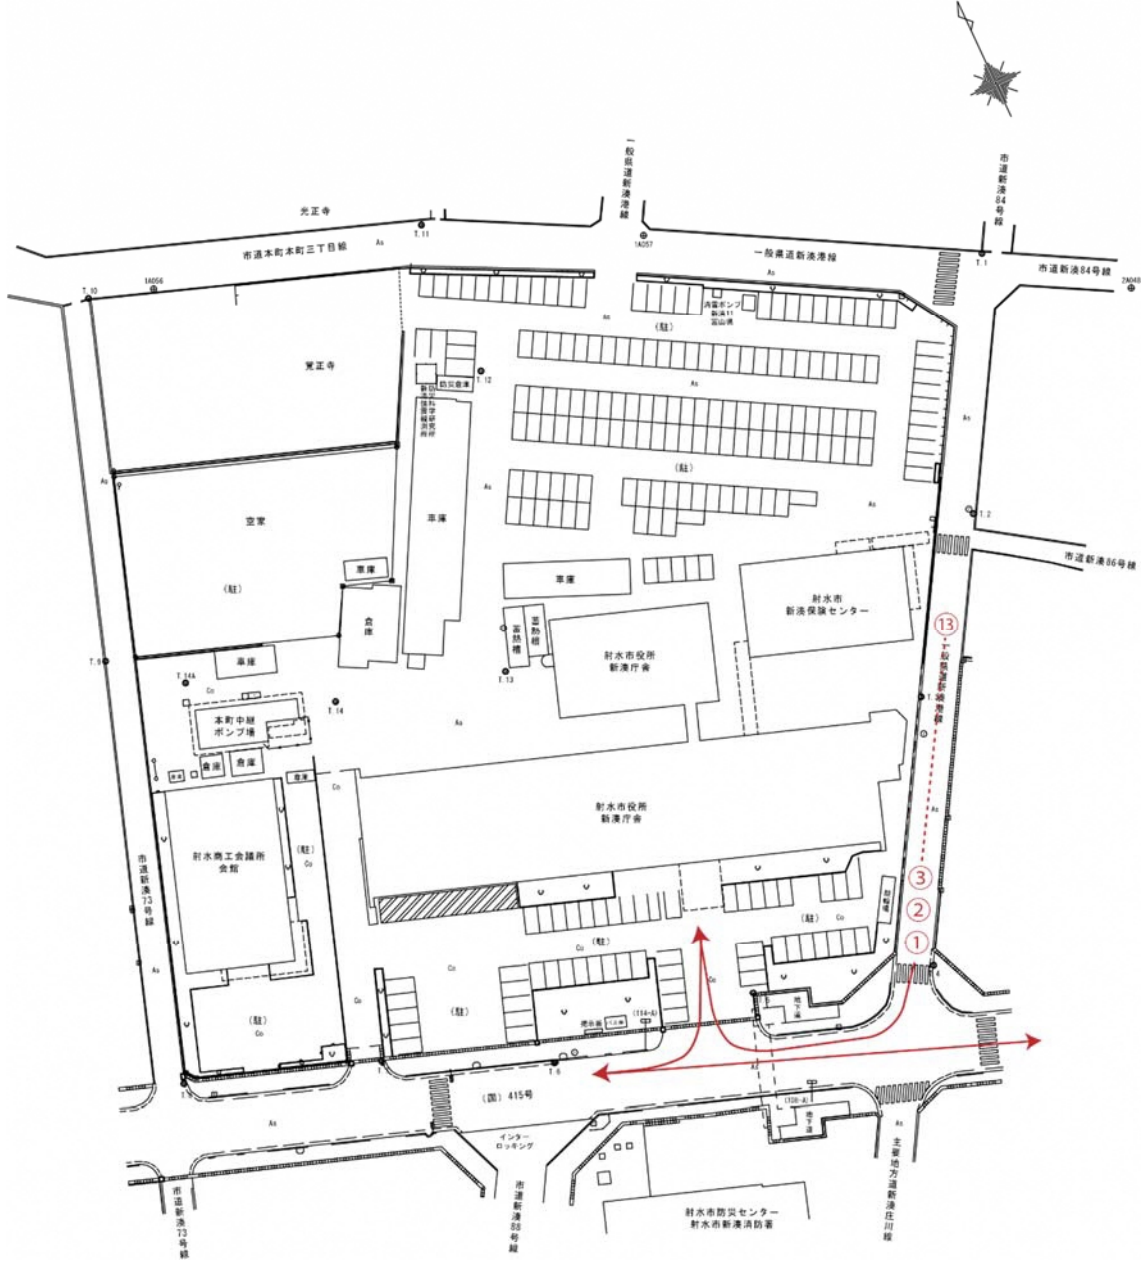

### 旧庁舎前表敬巡行

毎年、県道新湊港線に 13 基の曳山が並び、順番に旧庁舎南玄関側に表敬巡行を行う。

【凡例】

-  曳山のルート
- ①～⑬ 曳山