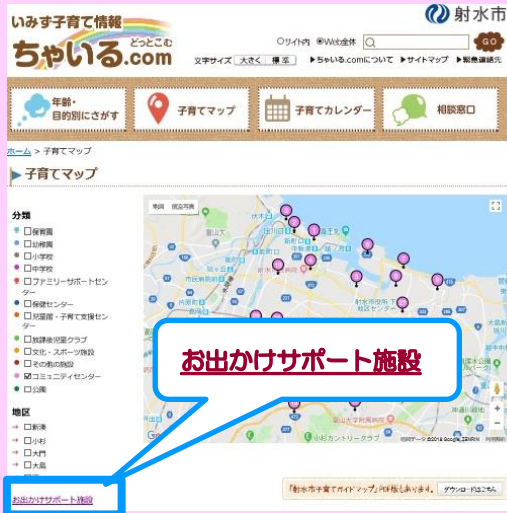

## をご利用ください

「赤ちゃんの駅」は、  
小さなお子さんと一緒に、気軽に  
**授乳やおむつ替え**ができるスペースを備えた  
市内の公共施設等です。

Q どこに「赤ちゃんの駅」があるの？

- A
- ・「いみず子育て情報ちやいる.com」ホームページ
  - ・子育て支援アプリ「ちやいる.com」

で検索できます。（検索方法は裏面をご覧ください。）  
市内に36か所あります。（H30.2末現在）

# ホームページ アプリ

から検索できます。

## 【ホームページからの検索手順】

トップページ

→①「子育てマップ」を選択

→②「お出かけサポート施設」を選択

→③「赤ちゃんの駅を表示」にチェックを入れる

## 【アプリからの検索手順】

トップページ

→①「MENU」を選択

→②「子育てマップ」を選択

→③「お出かけサポート施設」を選択

→④「赤ちゃんの駅を表示」にチェックを入れる

子育て支援アプリ「ちやいる.com」について

射水市の子育てに関する情報をお届けするアプリです。妊娠・子育ての記録機能や予防接種のお知らせ機能などにより、子育てしやすい環境作りをサポートします。