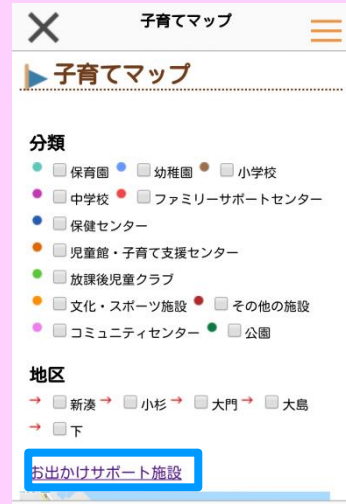

## 【ホームページからの検索手順】

トップページ

→①「子育てマップ」を選択

→②「お出かけサポート施設」を選択

→③「赤ちゃんの駅を表示」にチェックを入れる

## 【アプリからの検索手順】

トップページ

→①「MENU」を選択

→②「子育てマップ」を選択

→③「お出かけサポート施設」を選択

→④「赤ちゃんの駅を表示」にチェックを入れる

子育て支援アプリ「ちやいる.com」について

射水市の子育てに関する情報をお届けするアプリです。妊娠・子育ての記録機能や予防接種のお知らせ機能などにより、子育てしやすい環境作りをサポートします。