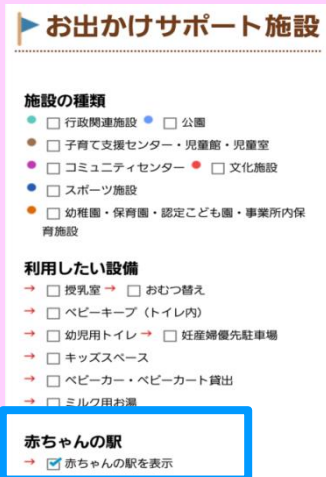

## 【ホームページからの検索手順】

トップページ

→①「子育てマップ」を選択

→②「お出かけサポート施設」を選択

→③「赤ちゃんの駅を表示」にチェックを入れる

## 【アプリからの検索手順】

トップページ

→①「MENU」を選択

→②「子育てマップ」を選択

→③「お出かけサポート施設」を選択

→④「赤ちゃんの駅を表示」にチェックを入れる

子育て支援アプリ「ちやいる.com」について

射水市の子育てに関する情報をお届けするアプリです。妊娠・子育ての記録機能や予防接種のお知らせ機能などにより、子育てしやすい環境作りをサポートします。