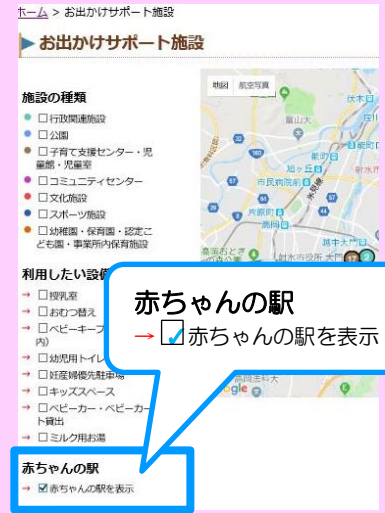

## をご利用ください

「赤ちゃんの駅」は、  
小さなお子さんと一緒に、気軽に  
**授乳やおむつ替え**ができるスペースを備えた  
市内の公共施設等です。

Q どこに「赤ちゃんの駅」があるの？

- A
- ・「いみず子育て情報ちやいる.com」ホームページ
  - ・子育て支援アプリ「ちやいる.com」

で検索できます。（検索方法は裏面をご覧ください。）  
市内に36か所あります。（H30.2末現在）

# ホームページ アプリ

から検索できます。

## 【ホームページからの検索手順】

トップページ

→①「子育てマップ」を選択

→②「お出かけサポート施設」を選択

→③「赤ちゃんの駅を表示」にチェックを入れる

## 【アプリからの検索手順】

トップページ

→①「MENU」を選択

→②「子育てマップ」を選択

→③「お出かけサポート施設」を選択

→④「赤ちゃんの駅を表示」にチェックを入れる

子育て支援アプリ「ちやいる.com」について

射水市の子育てに関する情報をお届けするアプリです。妊娠・子育ての記録機能や予防接種のお知らせ機能などにより、子育てしやすい環境作りをサポートします。