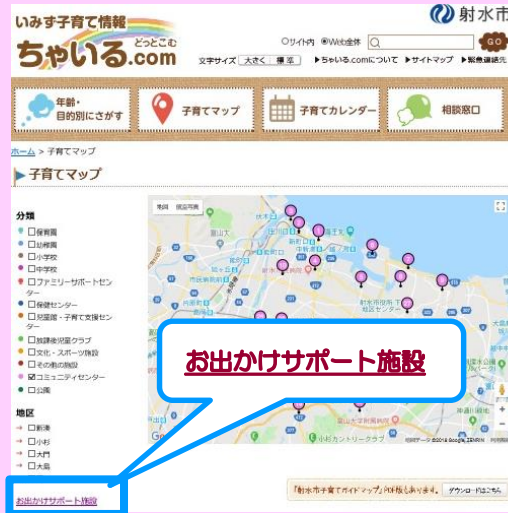

「赤ちゃんの駅」の 登録施設を募集しています！

目印はこのステッカー！

「赤ちゃんの駅」とは、
小さなお子さんと一緒に
お出かけしたときに、
気軽に**授乳やおむつ替え**が
できるスペースを備えた
市内の施設等のことです。

登録条件

登録できるのは(1)～(4)を全て満たす施設です

- (1) 壁、カーテン等で仕切られた**授乳に使用するための専用空間**を備え、安心して授乳ができる場所を提供すること
- (2) **ベビーベッド、おむつ交換台等**を備え、安心しておむつ替えを行うことができる場所を提供すること
- (3) (1)、(2)の場所について、定期的な清掃等により**衛生面に配慮**していること
- (4) **無料**で利用できること

Q 登録するとどうなるの？

- A
- ・「赤ちゃんの駅」ステッカーを配布
 - ・「いみず子育て情報ちやいる.com」ホームページと子育て支援アプリ「ちやいる.com」で情報公開（検索方法は裏面をご覧ください。）

【問合せ先】

射水市子育て支援課

射水市新開発 410 番地 1

☎ 0766-51-6629

赤ちゃんの駅は ホームページ アプリ から検索できます。

【ホームページからの検索手順】

射水市ホームページ右端「ちやいる.com」

→①「子育てマップ」を選択

→②「お出かけサポート施設」を選択

→③「赤ちゃんの駅を表示」にチェックを入れる

【アプリからの検索手順】

トップページ

→①「MENU」を選択

→②「子育てマップ」を選択

→③「お出かけサポート施設」を選択

→④「赤ちゃんの駅を表示」にチェックを入れる

子育て支援アプリ「ちやいる.com」について

射水市の子育てに関する情報をお届けするアプリです。妊娠・子育ての記録機能や予防接種のお知らせ機能などにより、子育てしやすい環境作りをサポートします。

ダウンロードはこちら ▶