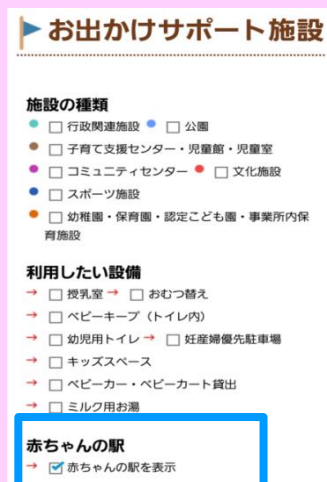

射水市ホームページ右端「ちやいる.com」

→①「子育てマップ」を選択

→②「お出かけサポート施設」を選択

→③「赤ちゃんの駅を表示」にチェックを入れる

【アプリからの検索手順】

トップページ

→①「MENU」を選択

→②「子育てマップ」を選択

→③「お出かけサポート施設」を選択

→④「赤ちゃんの駅を表示」にチェックを入れる

子育て支援アプリ「ちやいる.com」について

射水市の子育てに関する情報をお届けするアプリです。妊娠・子育ての記録機能や予防接種のお知らせ機能などにより、子育てしやすい環境作りをサポートします。

ダウンロードはこちら ▶