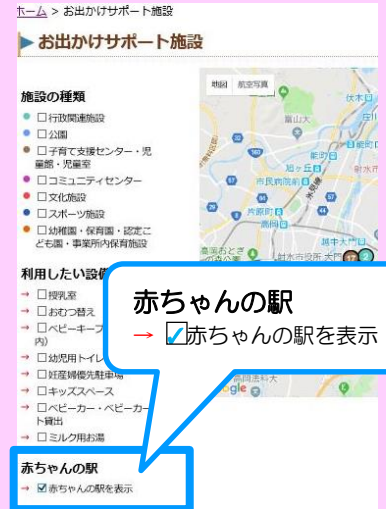

「赤ちゃんの駅」の 登録施設を募集しています！

目印はこのステッカー！

「赤ちゃんの駅」とは、
小さなお子さんと一緒に
お出かけしたときに、
気軽に**授乳やおむつ替え**が
できるスペースを備えた
市内の施設等のことです。

登録条件

登録できるのは(1)～(4)を全て満たす施設です

- (1) 壁、カーテン等で仕切られた**授乳に使用するための専用空間**を備え、安心して授乳ができる場所を提供すること
- (2) **ベビーベッド、おむつ交換台等**を備え、安心しておむつ替えを行うことができる場所を提供すること
- (3) (1)、(2)の場所について、定期的な清掃等により**衛生面に配慮**していること
- (4) **無料**で利用できること

Q 登録するとどうなるの？

- A
- ・「赤ちゃんの駅」ステッカーを配布
 - ・「いみず子育て情報ちやいる.com」ホームページと子育て支援アプリ「ちやいる.com」で情報公開（検索方法は裏面をご覧ください。）

【問合せ先】

射水市子育て支援課

射水市新開発 410 番地 1

☎ 0766-51-6629

赤ちゃんの駅は ホームページ アプリ から検索できます。

【ホームページからの検索手順】

射水市ホームページ右端「ちやいる.com」

→①「子育てマップ」を選択

→②「お出かけサポート施設」を選択

→③「赤ちゃんの駅を表示」にチェックを入れる

【アプリからの検索手順】

トップページ

→①「MENU」を選択

→②「子育てマップ」を選択

→③「お出かけサポート施設」を選択

→④「赤ちゃんの駅を表示」にチェックを入れる

子育て支援アプリ「ちやいる.com」について

射水市の子育てに関する情報をお届けするアプリです。妊娠・子育ての記録機能や予防接種のお知らせ機能などにより、子育てしやすい環境作りをサポートします。

ダウンロードはこちら ▶