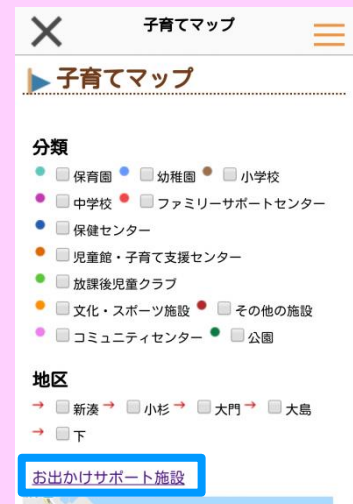

射水市ホームページ右端「ちやいる.com」

→①「子育てマップ」を選択

→②「お出かけサポート施設」を選択

→③「赤ちゃんの駅を表示」にチェックを入れる

【アプリからの検索手順】

トップページ

→①「MENU」を選択

→②「子育てマップ」を選択

→③「お出かけサポート施設」を選択

→④「赤ちゃんの駅を表示」にチェックを入れる

子育て支援アプリ「ちやいる.com」について

射水市の子育てに関する情報をお届けするアプリです。妊娠・子育ての記録機能や予防接種のお知らせ機能などにより、子育てしやすい環境作りをサポートします。

ダウンロードはこちら ▶