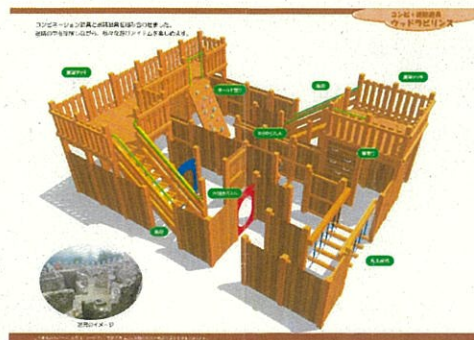

2 公園施設リニューアル ※ 写真は別紙のとおり

- ・遊具の更新：老朽化した遊具を更新しています。
平成30年度 「ターザンロープ」
令和元年度 「ふわふわ雲形遊具」、「スプリング遊具」
今年度 「迷路遊具」を更新予定（秋ごろ完成）
- ・飲食施設の設置：スターバックス コーヒー 射水歌の森運動公園店

3 飲食施設の概要

名称：スターバックス コーヒー 射水歌の森運動公園店
所在地：歌の森運動公園北側
※市道大門針原線沿い（大型遊具がある「すごろく広場」横）
形態：ドライブスルー併設店舗
延床面積：232㎡
座席数：店内53席、テラス10席
営業開始日：9月15日（火）
営業時間：9時から21時（不定休）

4 店舗についてのお問い合わせ

スターバックス コーヒー ジャパン 株式会社
マーケケティング本部 PR 担当 田中有紀さん 電話 050-9012-1690

「歌の森運動公園」の公園施設がリニューアル！

別紙

遊具の更新

ターザンロープ
ふわふわ雲形遊具、スプリング遊具

迷路遊具

1