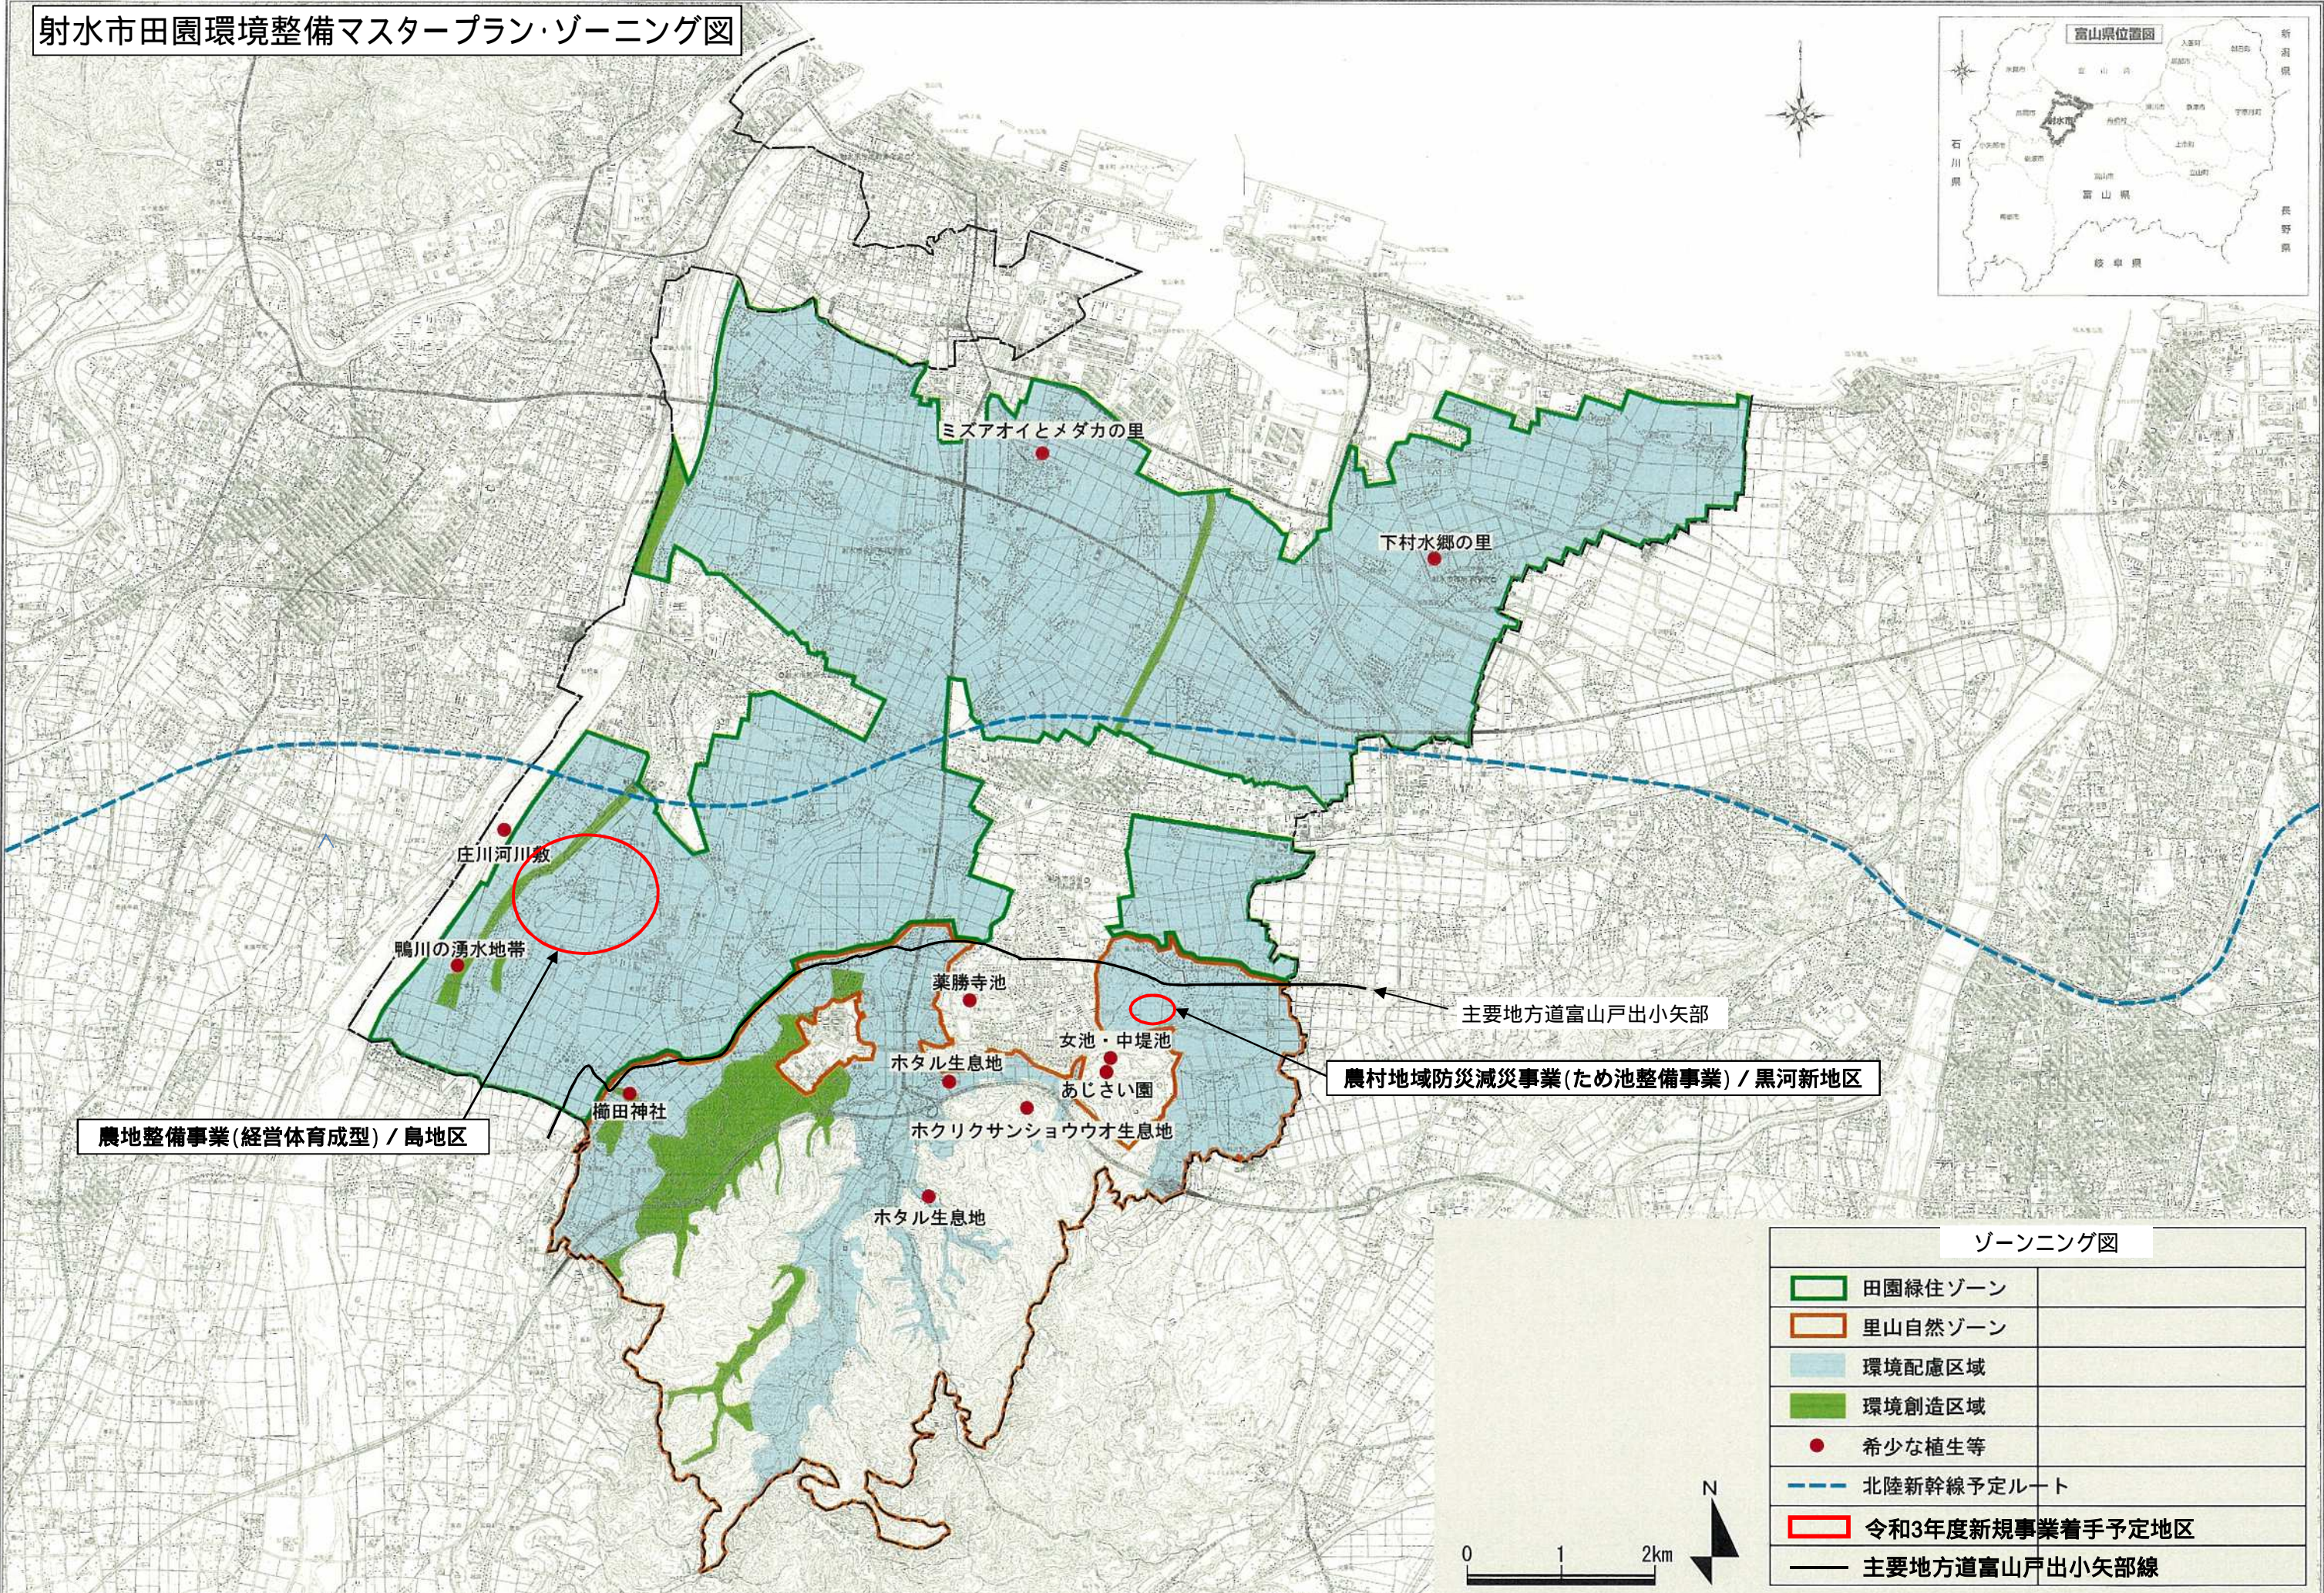

射水市田園環境整備マスタープラン・ゾーニング図

農地整備事業(経営体育成型) / 島地区

農村地域防災減災事業(ため池整備事業) / 黒河新地区

ゾーニング図	
	田園緑住ゾーン
	里山自然ゾーン
	環境配慮区域
	環境創造区域
	希少な植生等
	北陸新幹線予定ルート
	令和3年度新規事業着手予定地区
	主要地方道富山戸出小矢部線

平成30年11月1日現在