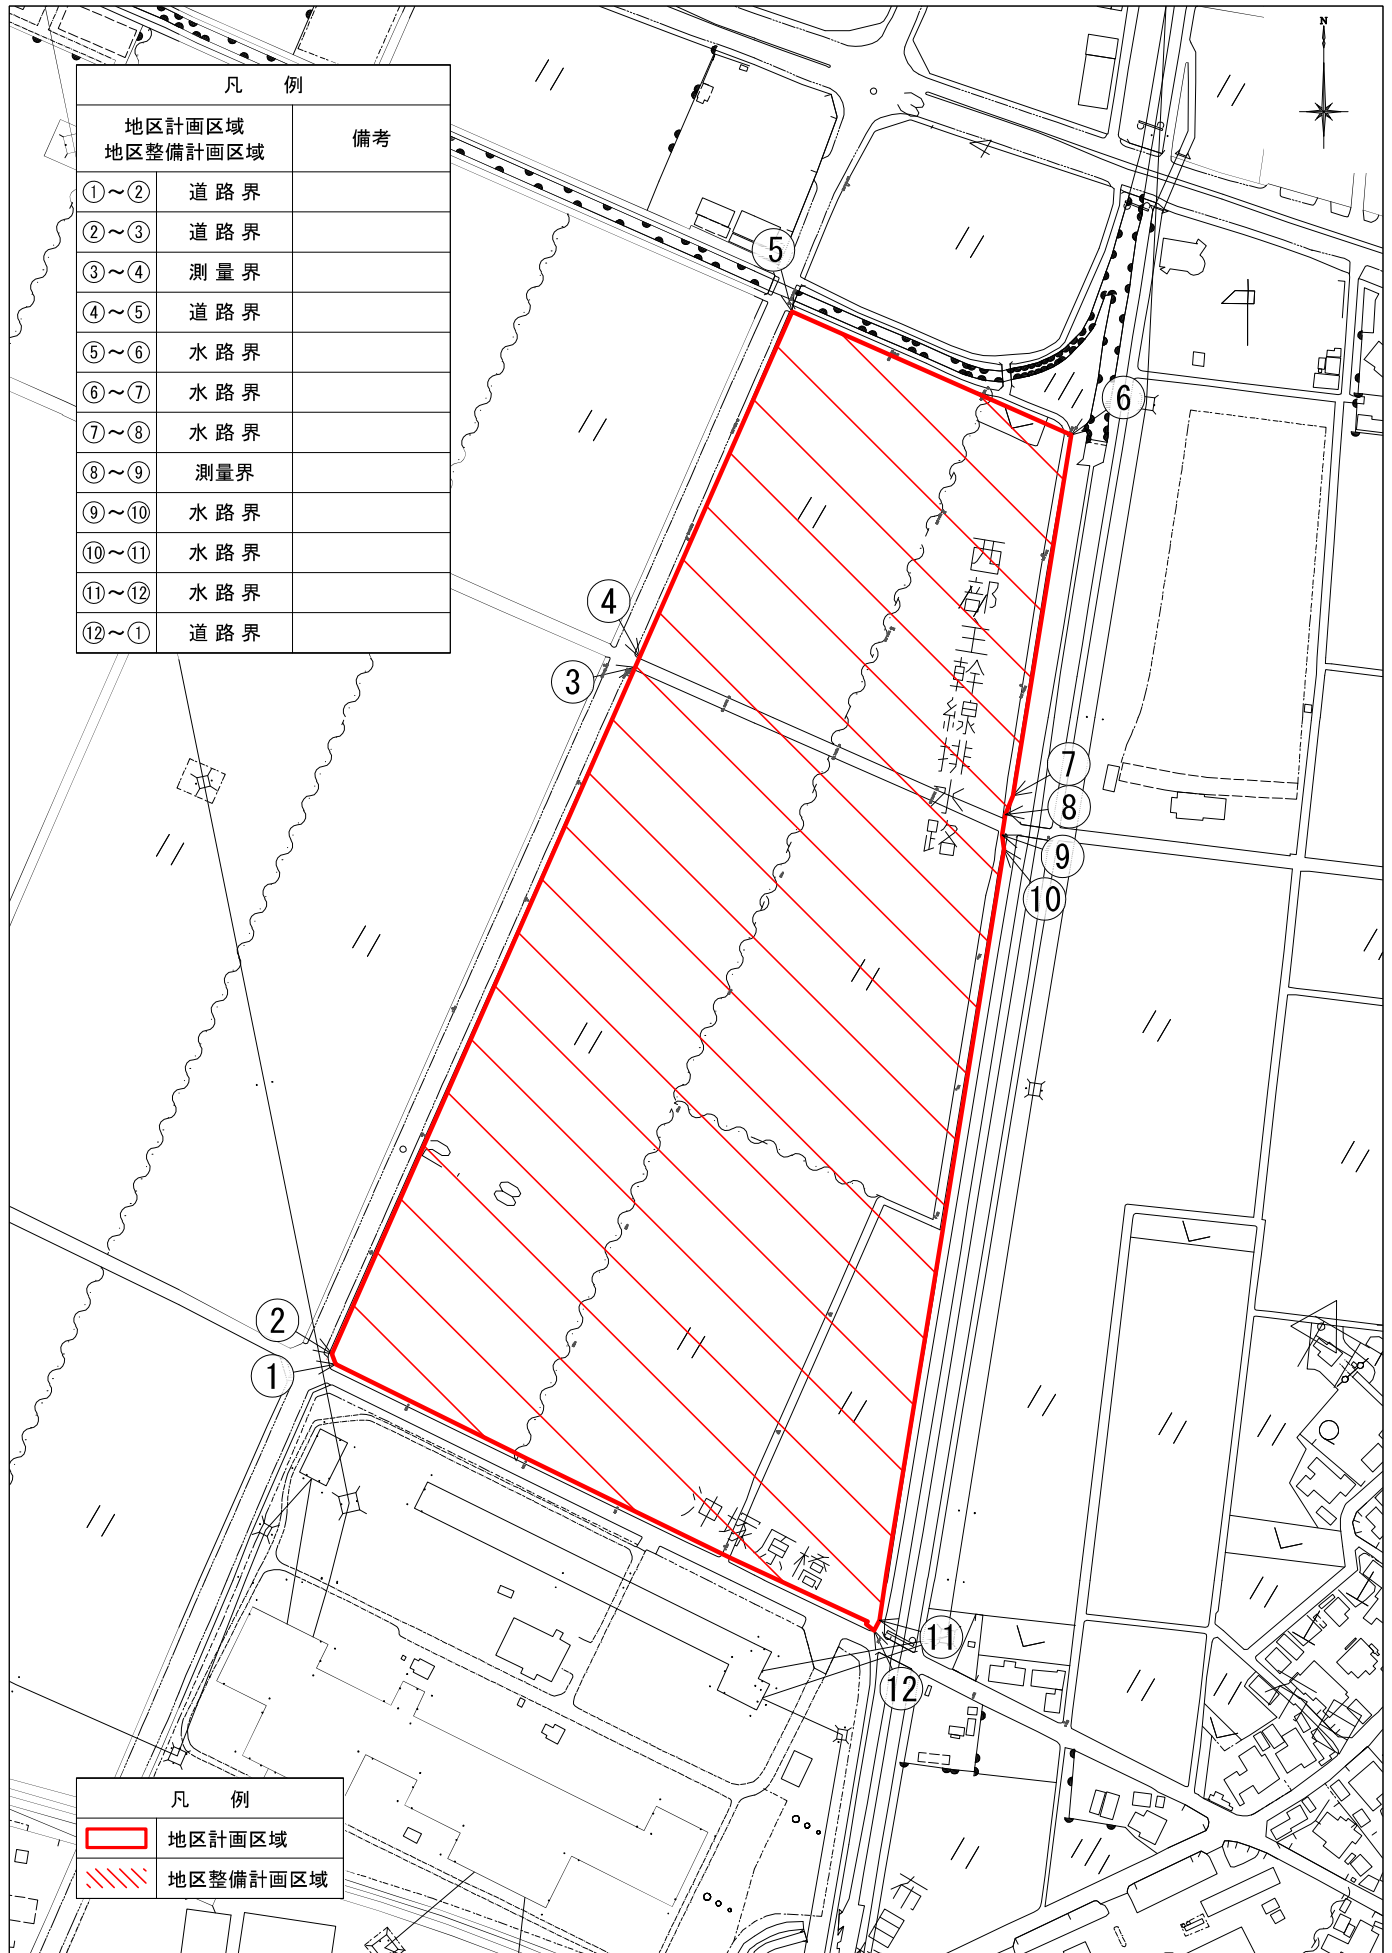

富山高岡広域都市計画地区計画の決定（射水市決定）
 沖塚原地区 地区計画 計画図（地区整備計画図）

凡 例	
地区計画区域	備考
①～②	道路界
②～③	道路界
③～④	測量界
④～⑤	道路界
⑤～⑥	水路界
⑥～⑦	水路界
⑦～⑧	水路界
⑧～⑨	測量界
⑨～⑩	水路界
⑩～⑪	水路界
⑪～⑫	水路界
⑫～①	道路界

凡 例	
	地区計画区域
	地区整備計画区域