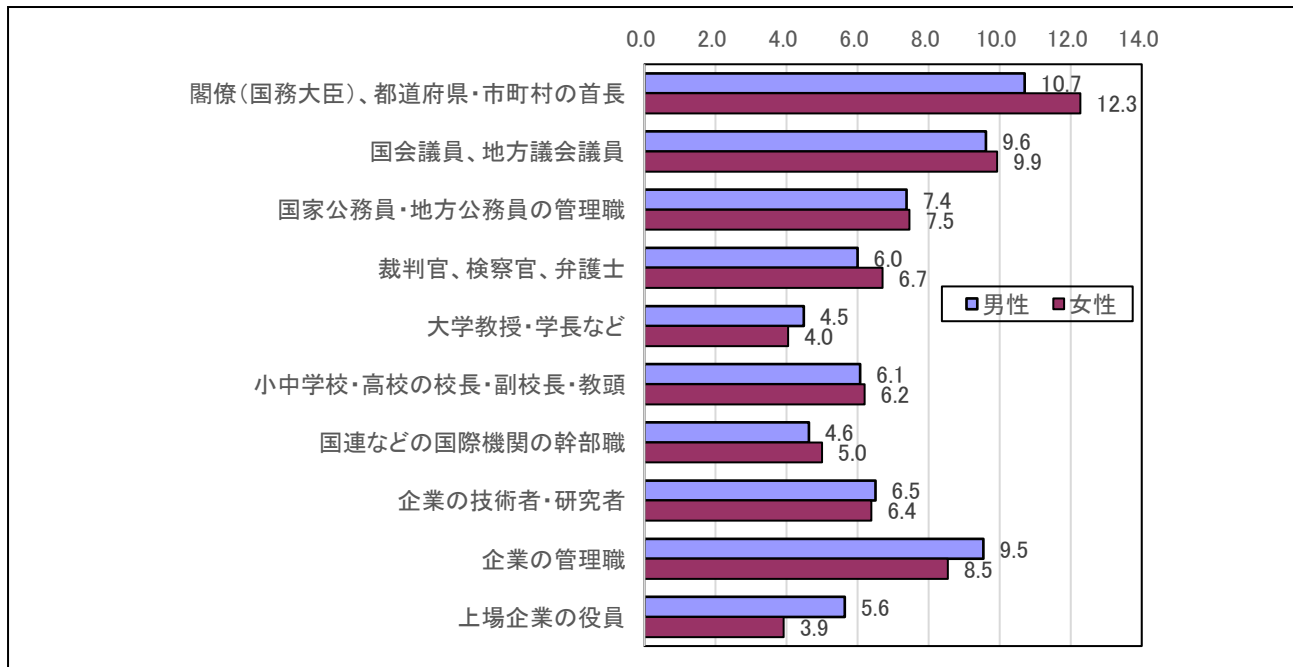

正 誤 表

報告書 50 ページ グラフ

(誤)

(正)

(誤)

(正)

記載漏れ