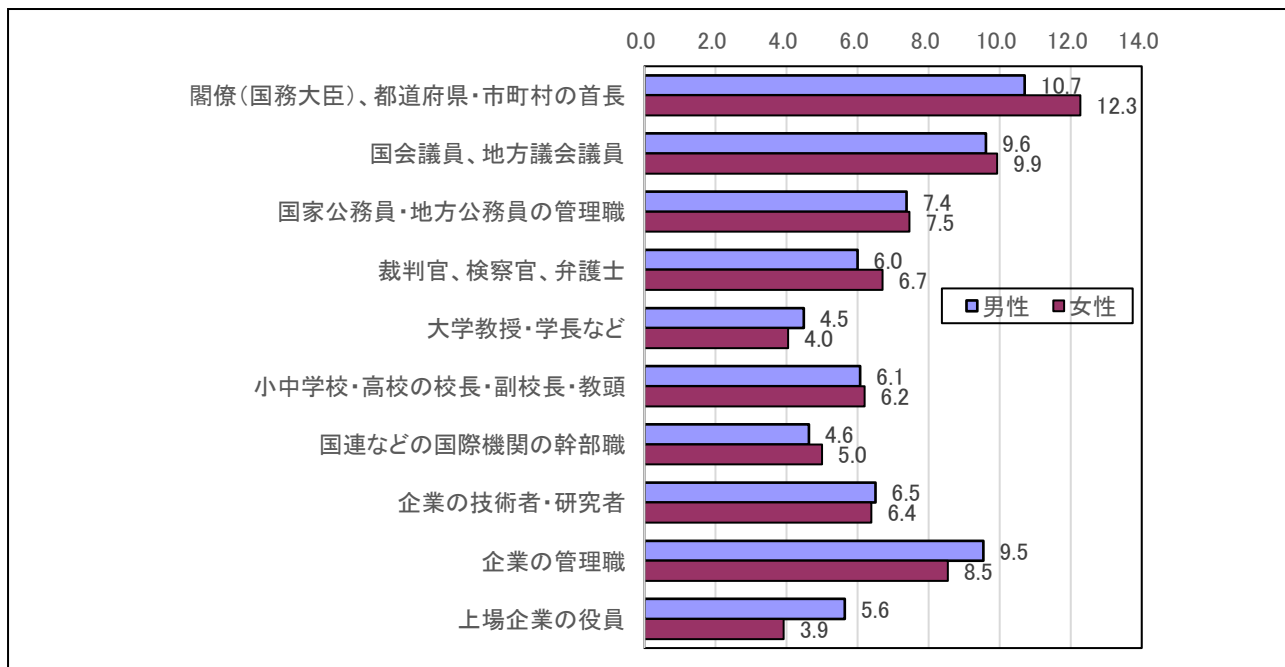

正 誤 表

報告書 50 ページ グラフ

(誤)

(正)

(誤)

(正)

記載漏れ