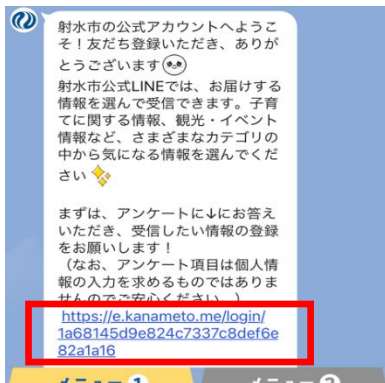

資料3 LINEを活用した『あったか家族応援!』割引クーポン企画を実施します ～アルビス(株)との包括的連携協定事業～

本市では、家族とのふれあいや団らんが子どもの健全な成長につながると考え、毎月25日を家族との時間を大切にする「あったか家族の日」としています。

この度、アルビス株式会社と連携し、毎月25日の「あったか家族の日」に、アルビス市内4店舗（パスコ店、歌の森店、いみずの小杉店、大島店）において、射水市LINE公式アカウントを友だち追加いただいた市内在住の方を対象に割引クーポンを配信し、食を通じた「あったか家族」の啓発とともに、当アカウントの友だち登録者数の増加を図ります。

1 事業内容

(1) 実施内容

射水市LINE公式アカウントで配布されるクーポンを、店舗レジにて提示することで購入金額の5%割引が受けられます。

(2) 対象者

市LINE公式アカウントを友だち追加いただいた市内在住の方

<対象者について>

①友だち追加後、「下記URL」をタップ