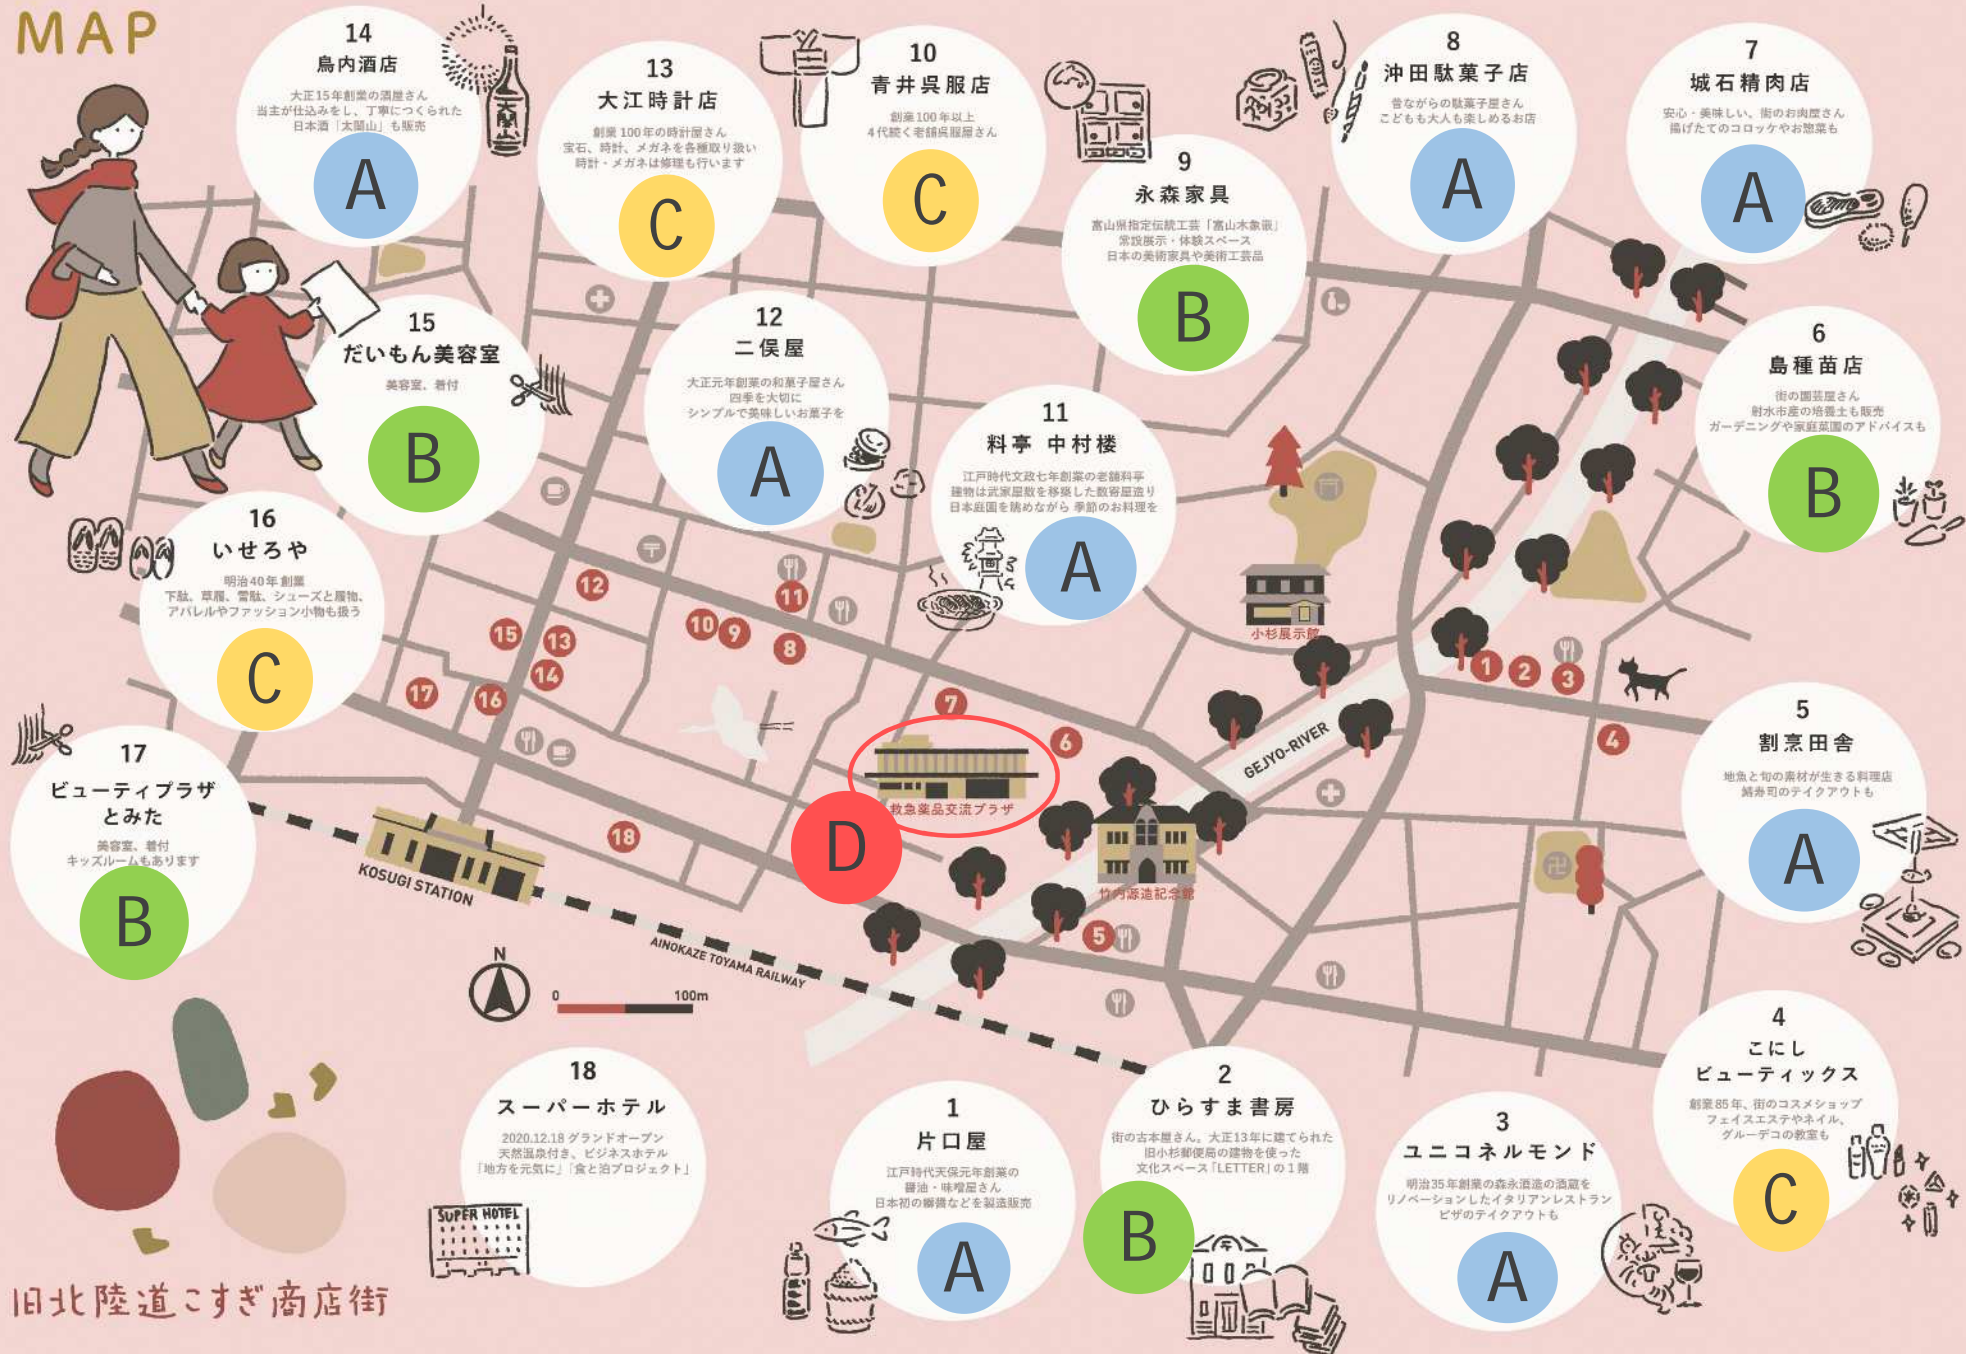

~ 旧北陸道こすぎ商店街ラリーマップ ~

MAP

旧北陸道こすぎ商店街