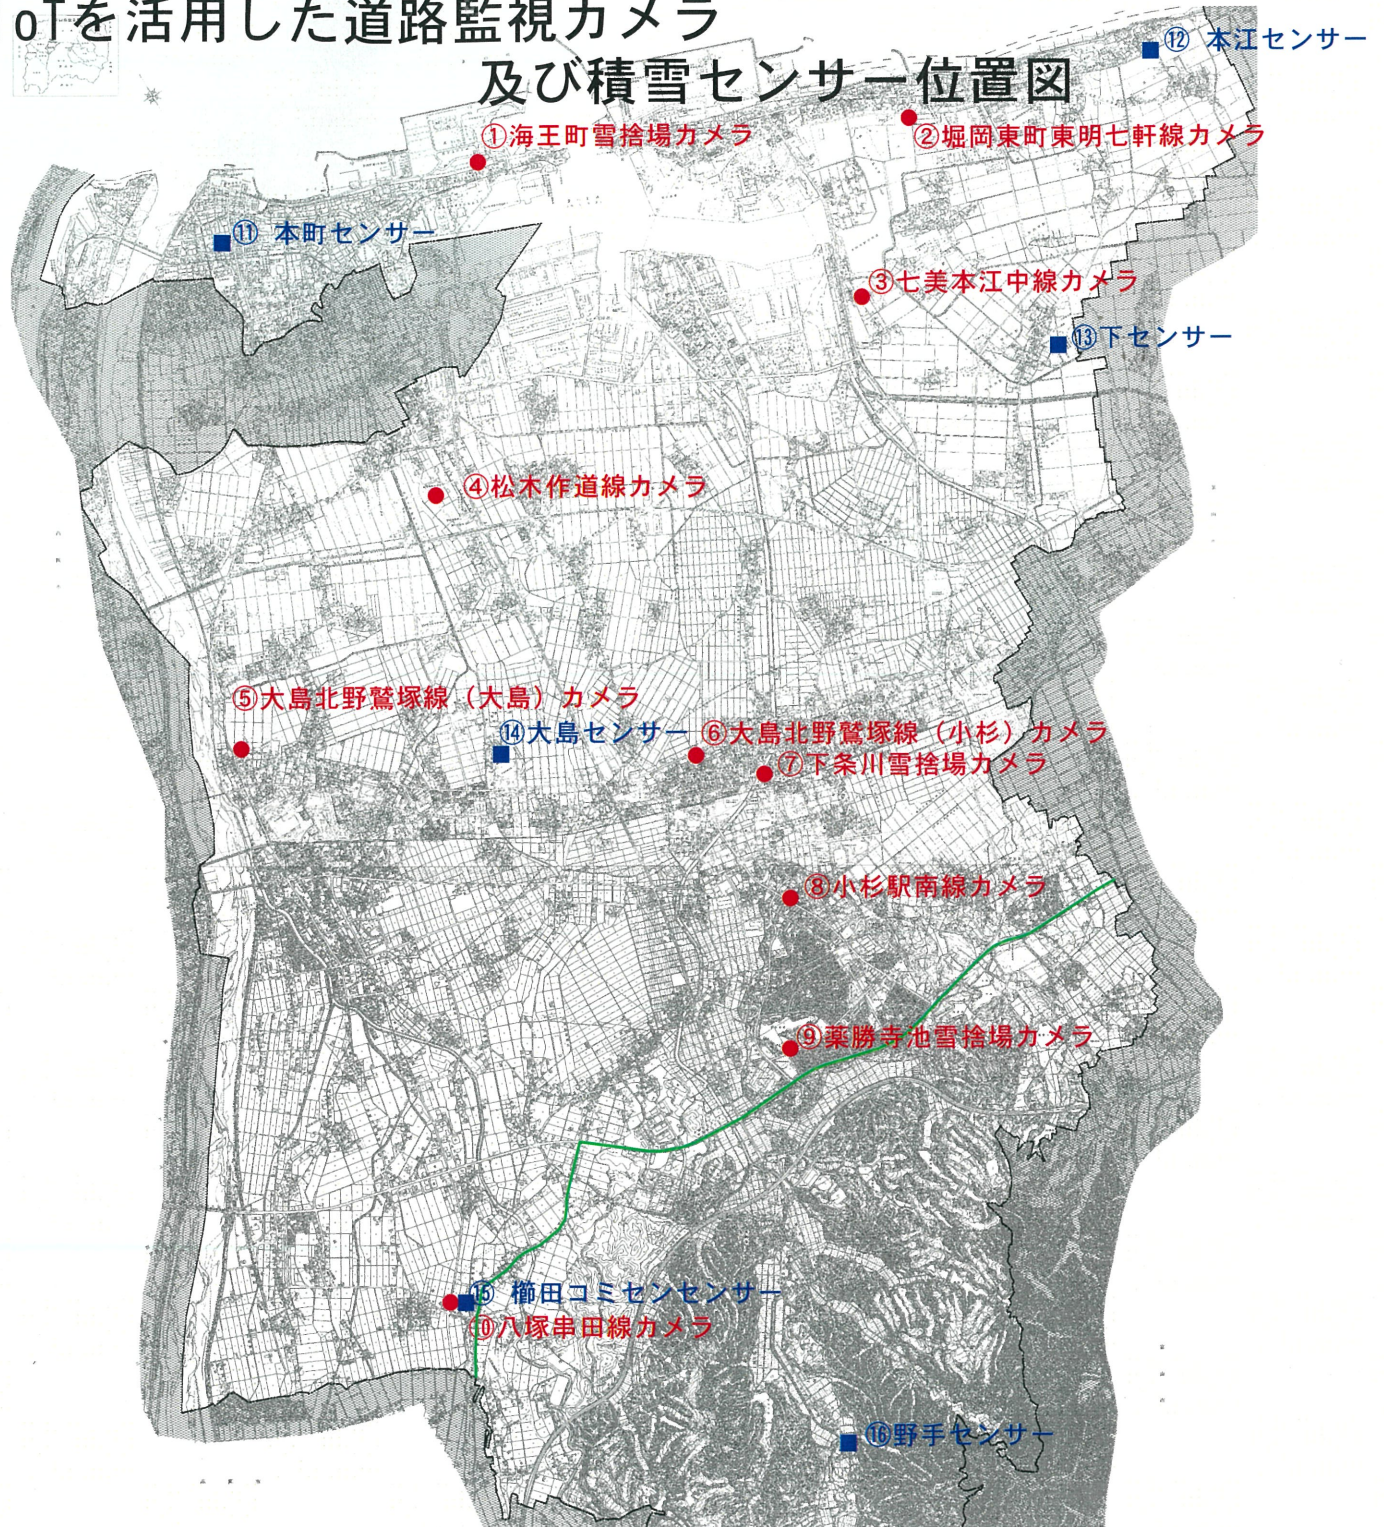

# IoTを活用した道路監視カメラ

## 及び積雪センサー位置図

道路監視カメラ

施設名	場所	備考
1 海王町雪捨場カメラ	海王町地内 雪捨場	新湊かまぼこ南側
2 堀岡東町東明七軒線カメラ	有磯一丁目地内	射水市サン・ビレッジ新湊敷地内
3 七美本江中線カメラ	七美(二十六町)地内	七美工業団地内
4 松木作道線カメラ	鏡宮地内	新湊南部中学校グラウンド
5 大島北野鷺塚線(大島)カメラ	大島北野地内	大島くろみ病院西側
6 大島北野鷺塚線(小杉)カメラ	三ヶ(白銀町)地内	三ヶコミュニティセンター敷地内
7 下条川雪捨場カメラ	戸破(中央通1丁目)地内	竹内源造記念館敷地内
8 小杉駅南線カメラ	太閤山1丁目地内	太閤山浄化センター南側
9 薬勝寺池雪捨場カメラ	中太閤山19丁目地内	薬勝寺池南側
10 八塚串田線カメラ	串田地内	櫛田コミュニティセンター敷地内

積雪センサー

施設名	場所	備考
11 本町センサー	本町1丁目地内	南長徳寺公民館敷地内
12 本江センサー	本江地内	東洋ガスメーター(株)南側
13 下センサー	加茂中部地内	下地区センター南側
14 大島センサー	鳥取地内	大島絵本館東側
15 櫛田コミュニティセンターセンサー	串田地内	櫛田コミュニティセンター敷地内
16 野手センサー	野手地内	五官野橋東側