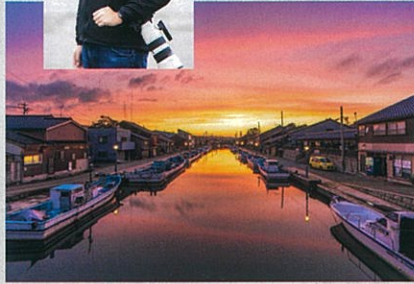

射水を五感で感じよう。
さらにアツプグレードした
イルミネーション。

CROSS nation 2021

-クロスネーション- 光と音の祭典

2021.12.11.sat - 2022.1.18.tue クロスベイ新湊 CROSS BAY
SHINMINATO

イルミネーション点灯式イベント

※詳しくは裏面をご確認ください

12.11.sat 11:00-20:00

射水商工会議所 70周年記念イベント

主催 新湊地区まちづくり協議会 主管 射水商工会議所青年部 共催 射水市
後援 富山県・射水商工会議所・射水ケーブルネットワーク株式会社 協力 射水造園業協同組合

イルミネーション点灯式イベント タイムスケジュール

11:00~17:00

クリスマスリース工作

※クリスマスリース工作は、有料(500円)となります。

イナガキヤスト写真展

展示期間 2021.12.11.sat - 2022.1.18.tue

11:30~