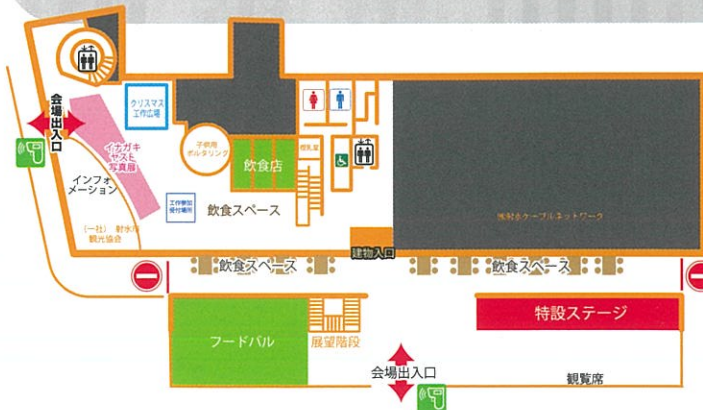

イルミネーション点灯

18:00~

新湊高校吹奏楽部&水越ユカコラボステージ

18:45~

水越ユカ オンステージ

~20:00

終了

2階 iCNホールでマルシェ開催

『なないろマルシェ』11:00~16:00

『カモメとネコのヒーリングマルシェ』11:00~17:00

※スケジュールや内容は一部変更となる場合があります。

会場図 臨時駐車場

FOODBAR・フードバル

その他にも、丸龍庵・メシ屋ほのぼの・味和居亭光・つくばい亭などが出店予定となっております。

〈新型コロナウイルス感染症拡大防止に関する注意事項とお願い〉

- ◆会場出入口において検温を実施させていただき、37.5℃以上の発熱がある方や体調がすぐれない方、マスクを着用されていない方の入場はご遠慮いただけます。
- ◆会場内では飲食時以外はマスクを着用し、手指のアルコール消毒にご協力ください。◆入場制限を行う場合がございます。
- ◆ステージ観客席での大きな声での声援は控えてください。◆その他、主催者や会場となる施設の指示に従い、新型コロナウイルスの感染拡大防止にご協力をお願いします。
- ◆新型コロナウイルス感染拡大状況がステージ2以上になった場合は、本イベントは中止となります。