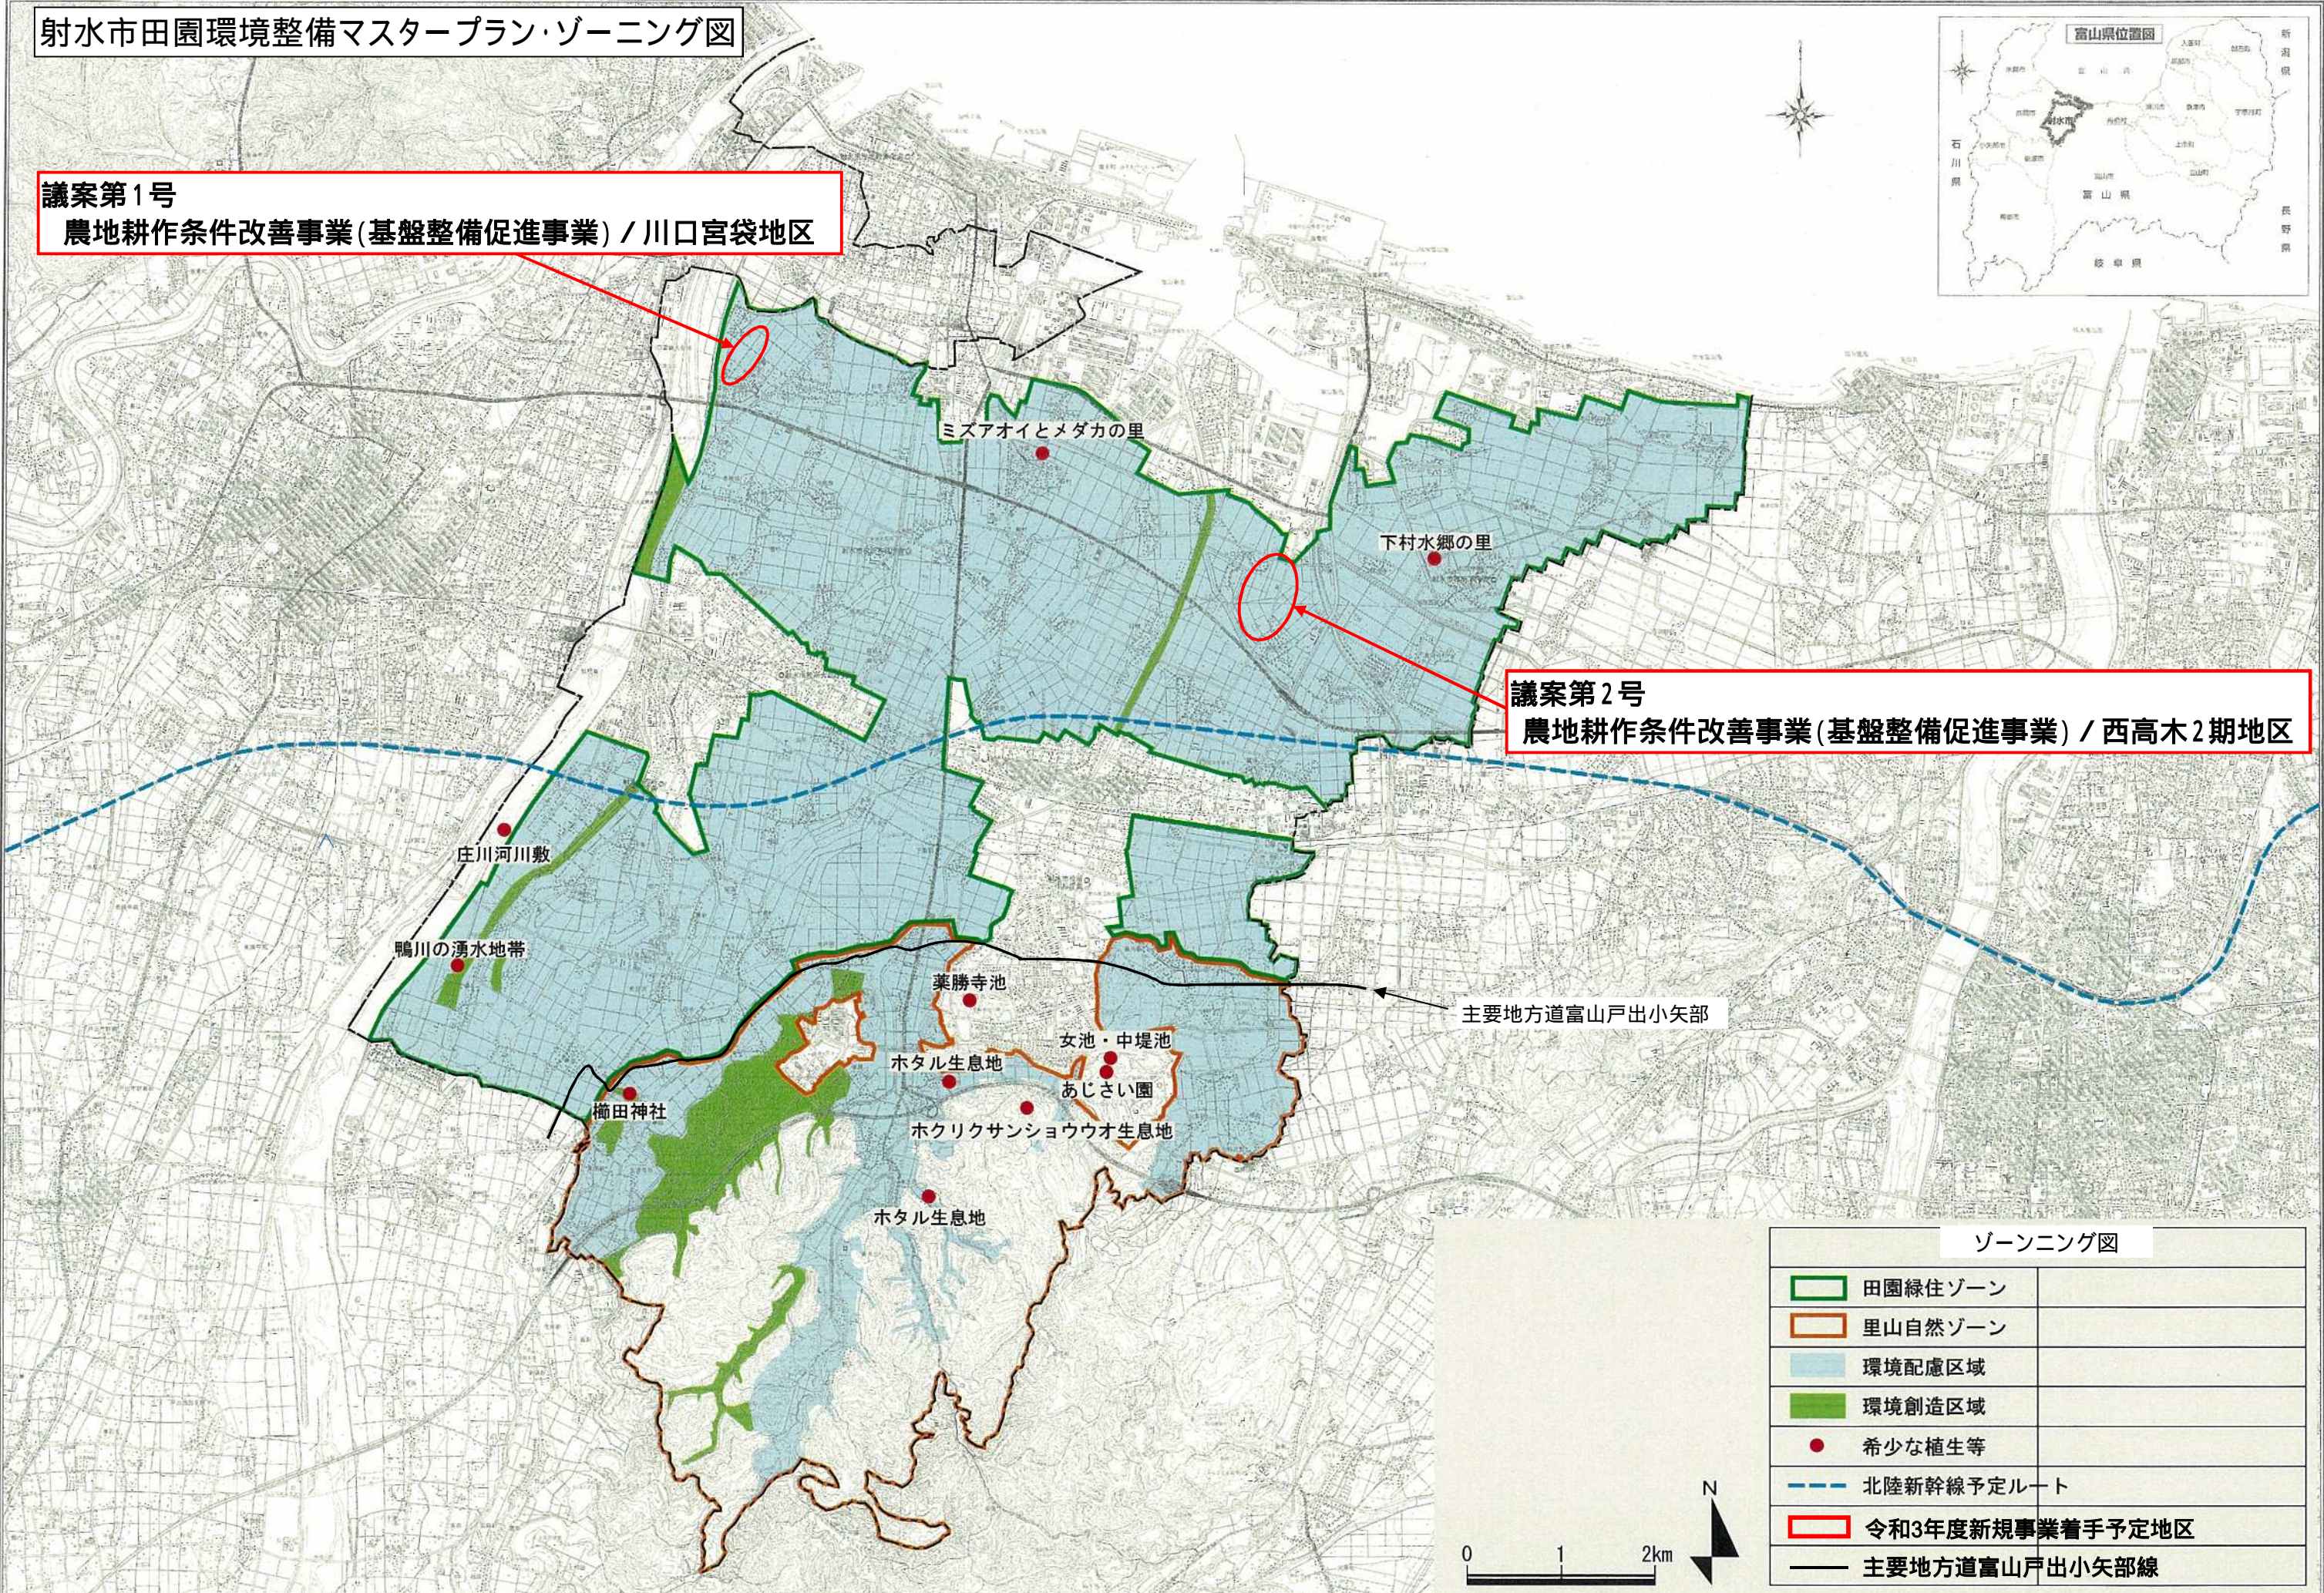

射水市田園環境整備マスタープラン・ゾーニング図

議案第1号  
農地耕作条件改善事業(基盤整備促進事業) / 川口宮袋地区

議案第2号  
農地耕作条件改善事業(基盤整備促進事業) / 西高木2期地区

ゾーニング図	
	田園緑住ゾーン
	里山自然ゾーン
	環境配慮区域
	環境創造区域
	希少な植生等
	北陸新幹線予定ルート
	令和3年度新規事業着手予定地区
	主要地方道富山戸出小矢部線

平成30年1月1日現在 射水市都市計画課 総務課