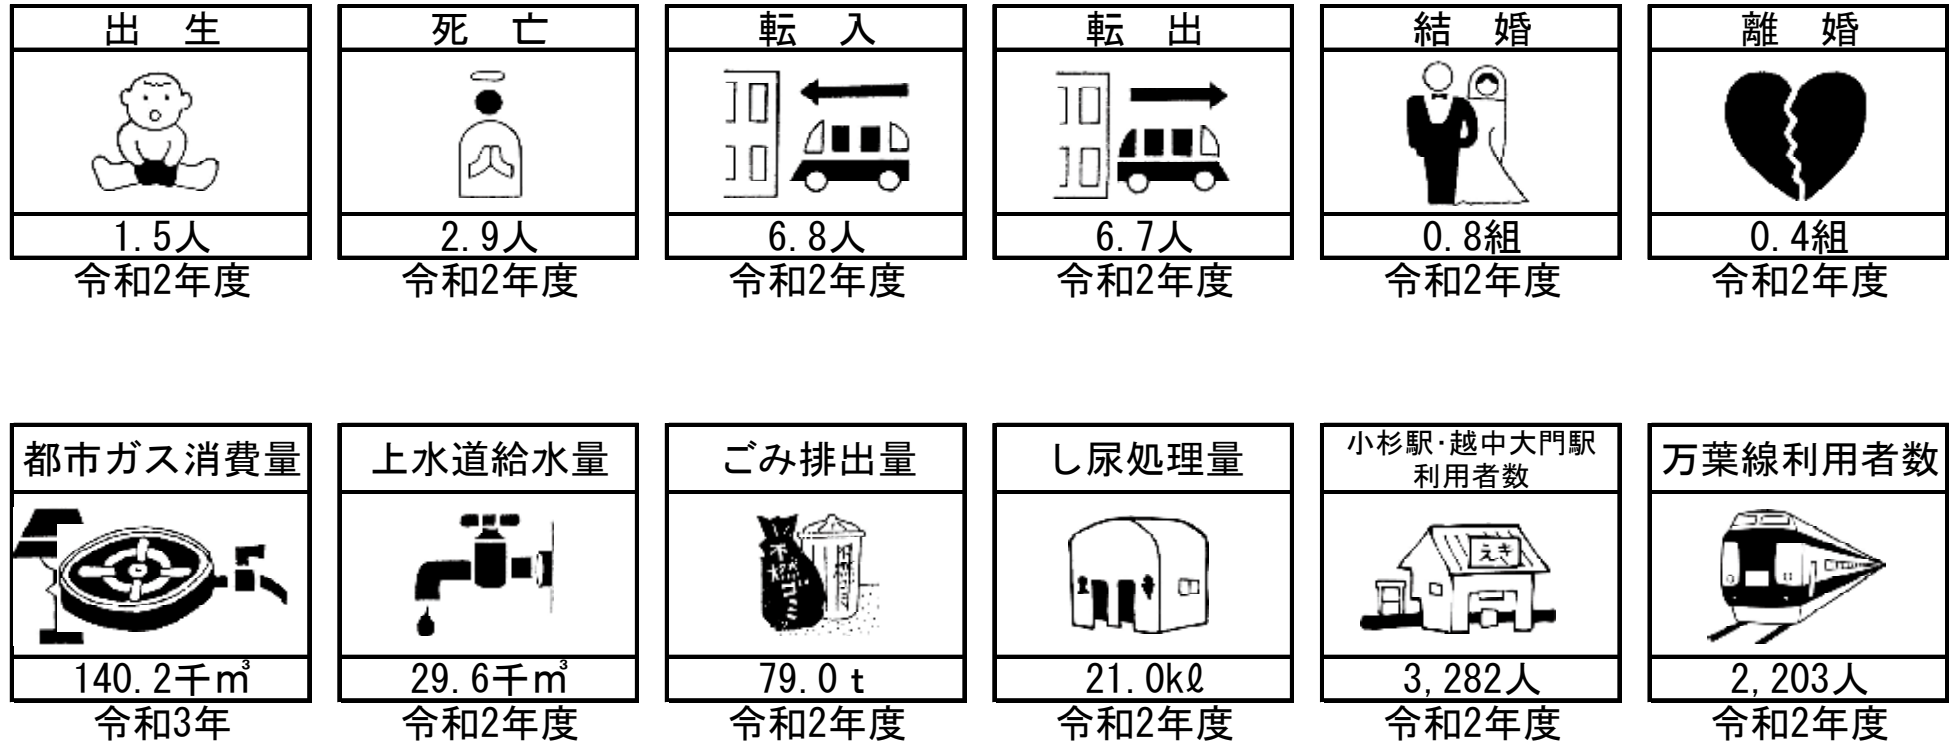

射水市の1日

救急車出場件数

8.9件

令和3年

火災発生件数

0.02件

令和3年

犯罪件数

1.6件

令和3年

交通事故件数

0.8件

令和3年

酒類販売量

7.6kℓ

令和2年度