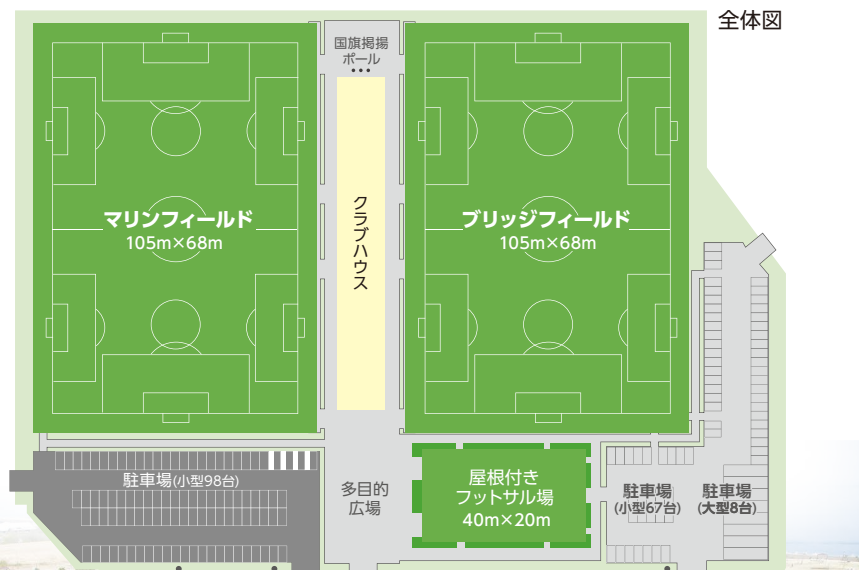

サッカーフィールド (JFA公認)

人工芝2面 (少年サッカー4面、ラグビー2面)、夜間照明設備

上質なフィールド

- JFA公認のサッカーフィールド (105m×68m、ロングパイル人工芝)
- ナイター設備や防球ネットを備えており、上質なプレー空間を提供します。
- 少年サッカー (4面) やラグビー (2面) の利用も可能です。