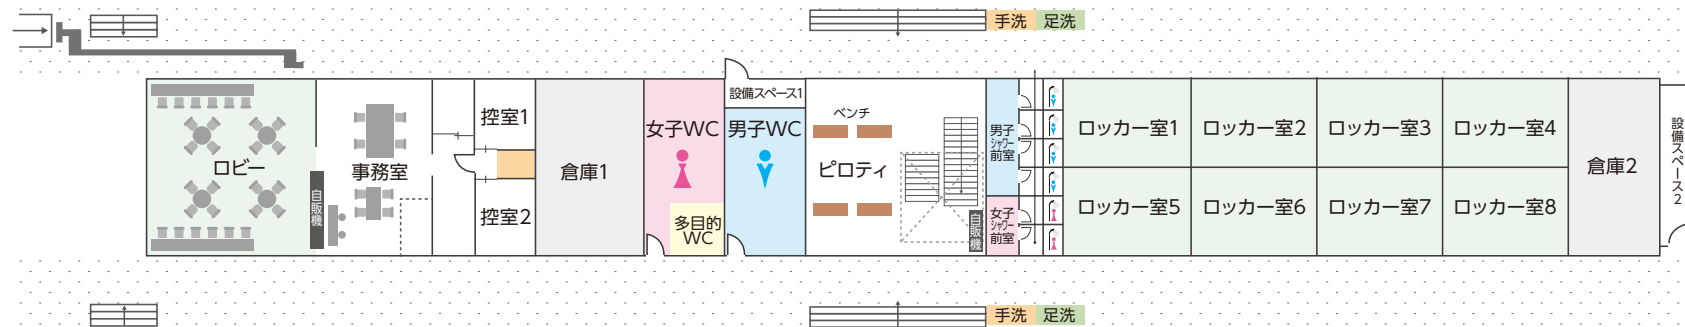

サッカーフィールド (JFA公認)

人工芝2面 (少年サッカー4面、ラグビー2面)、夜間照明設備

上質なフィールド

- JFA公認のサッカーフィールド (105m×68m、ロングパイル人工芝)
- ナイター設備や防球ネットを備えており、上質なプレー空間を提供します。
- 少年サッカー (4面) やラグビー (2面) の利用も可能です。