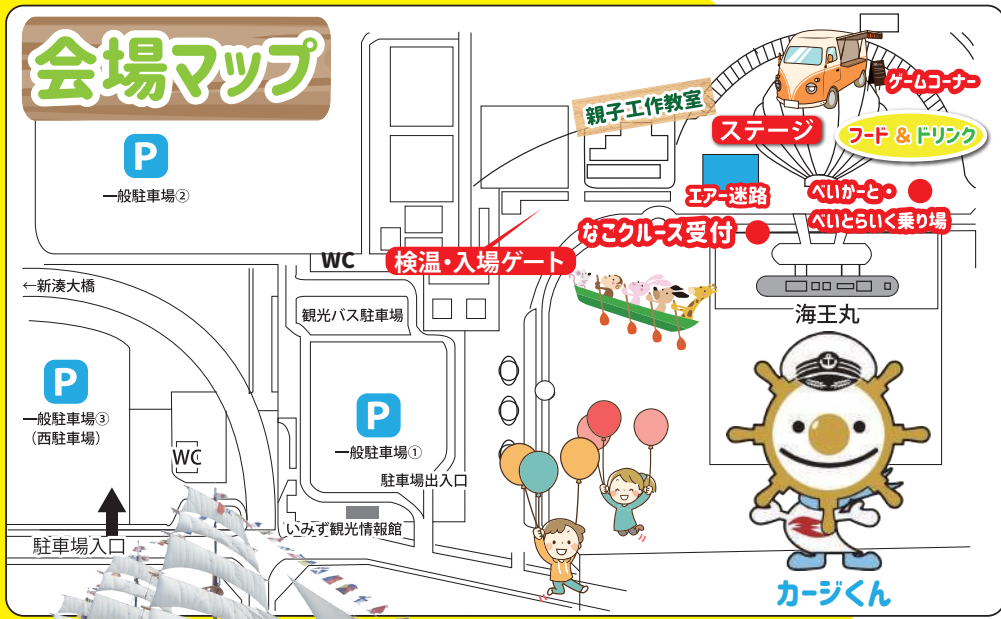

秋のファミリーフェスティバル in 海王丸パーク 2022

イベントスケジュール&会場マップ

タイムスケジュール	18日・19日 両日	18日(日)のみ	19日(月・祝)のみ					
10:00	エア迷路&ゲームコーナー	風船回遊	親子工作教室					
11:00				キッチンカー大集合！	べいかと・べいとらいいく試乗会			
12:00	風船回遊	クルーズ	大道芸マジック			クルーズ	アニメソング	海王丸総帆展帆
13:00				大道芸マジック	アニメソング			
14:00	大道芸マジック	アニメソング						
15:00			大道芸マジック	アニメソング				
16:00	大道芸マジック	アニメソング						
17:00			大道芸マジック	アニメソング				

●天候等の都合により、イベントの時間・内容を一部変更、中止することがあります。●当日は安全を最優先に考えイベントを開催します。係員の指示に従うようお願い申し上げます。