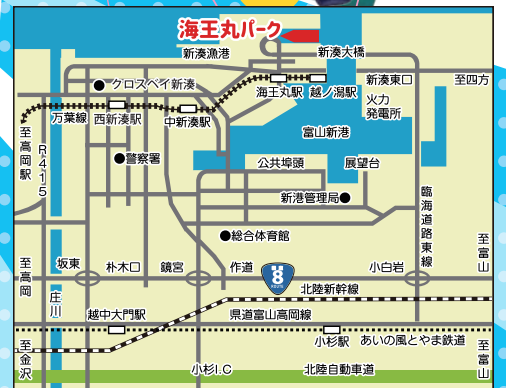

新型コロナ感染予防対策について

- ○発熱、だるさ、咳、味覚障害などの症状がある場合はご遠慮ください。○会場内ではマスクをご着用下さい。
- ○こまめな手洗い、手指の消毒を行って下さい。○ほかの人と適切な距離（できれば2m）を保って下さい。

●お問い合わせは

公益 伏木富山港・海王丸財団

富山県射水市海王町8番地 TEL0766-82-5181 FAX0766-82-5197