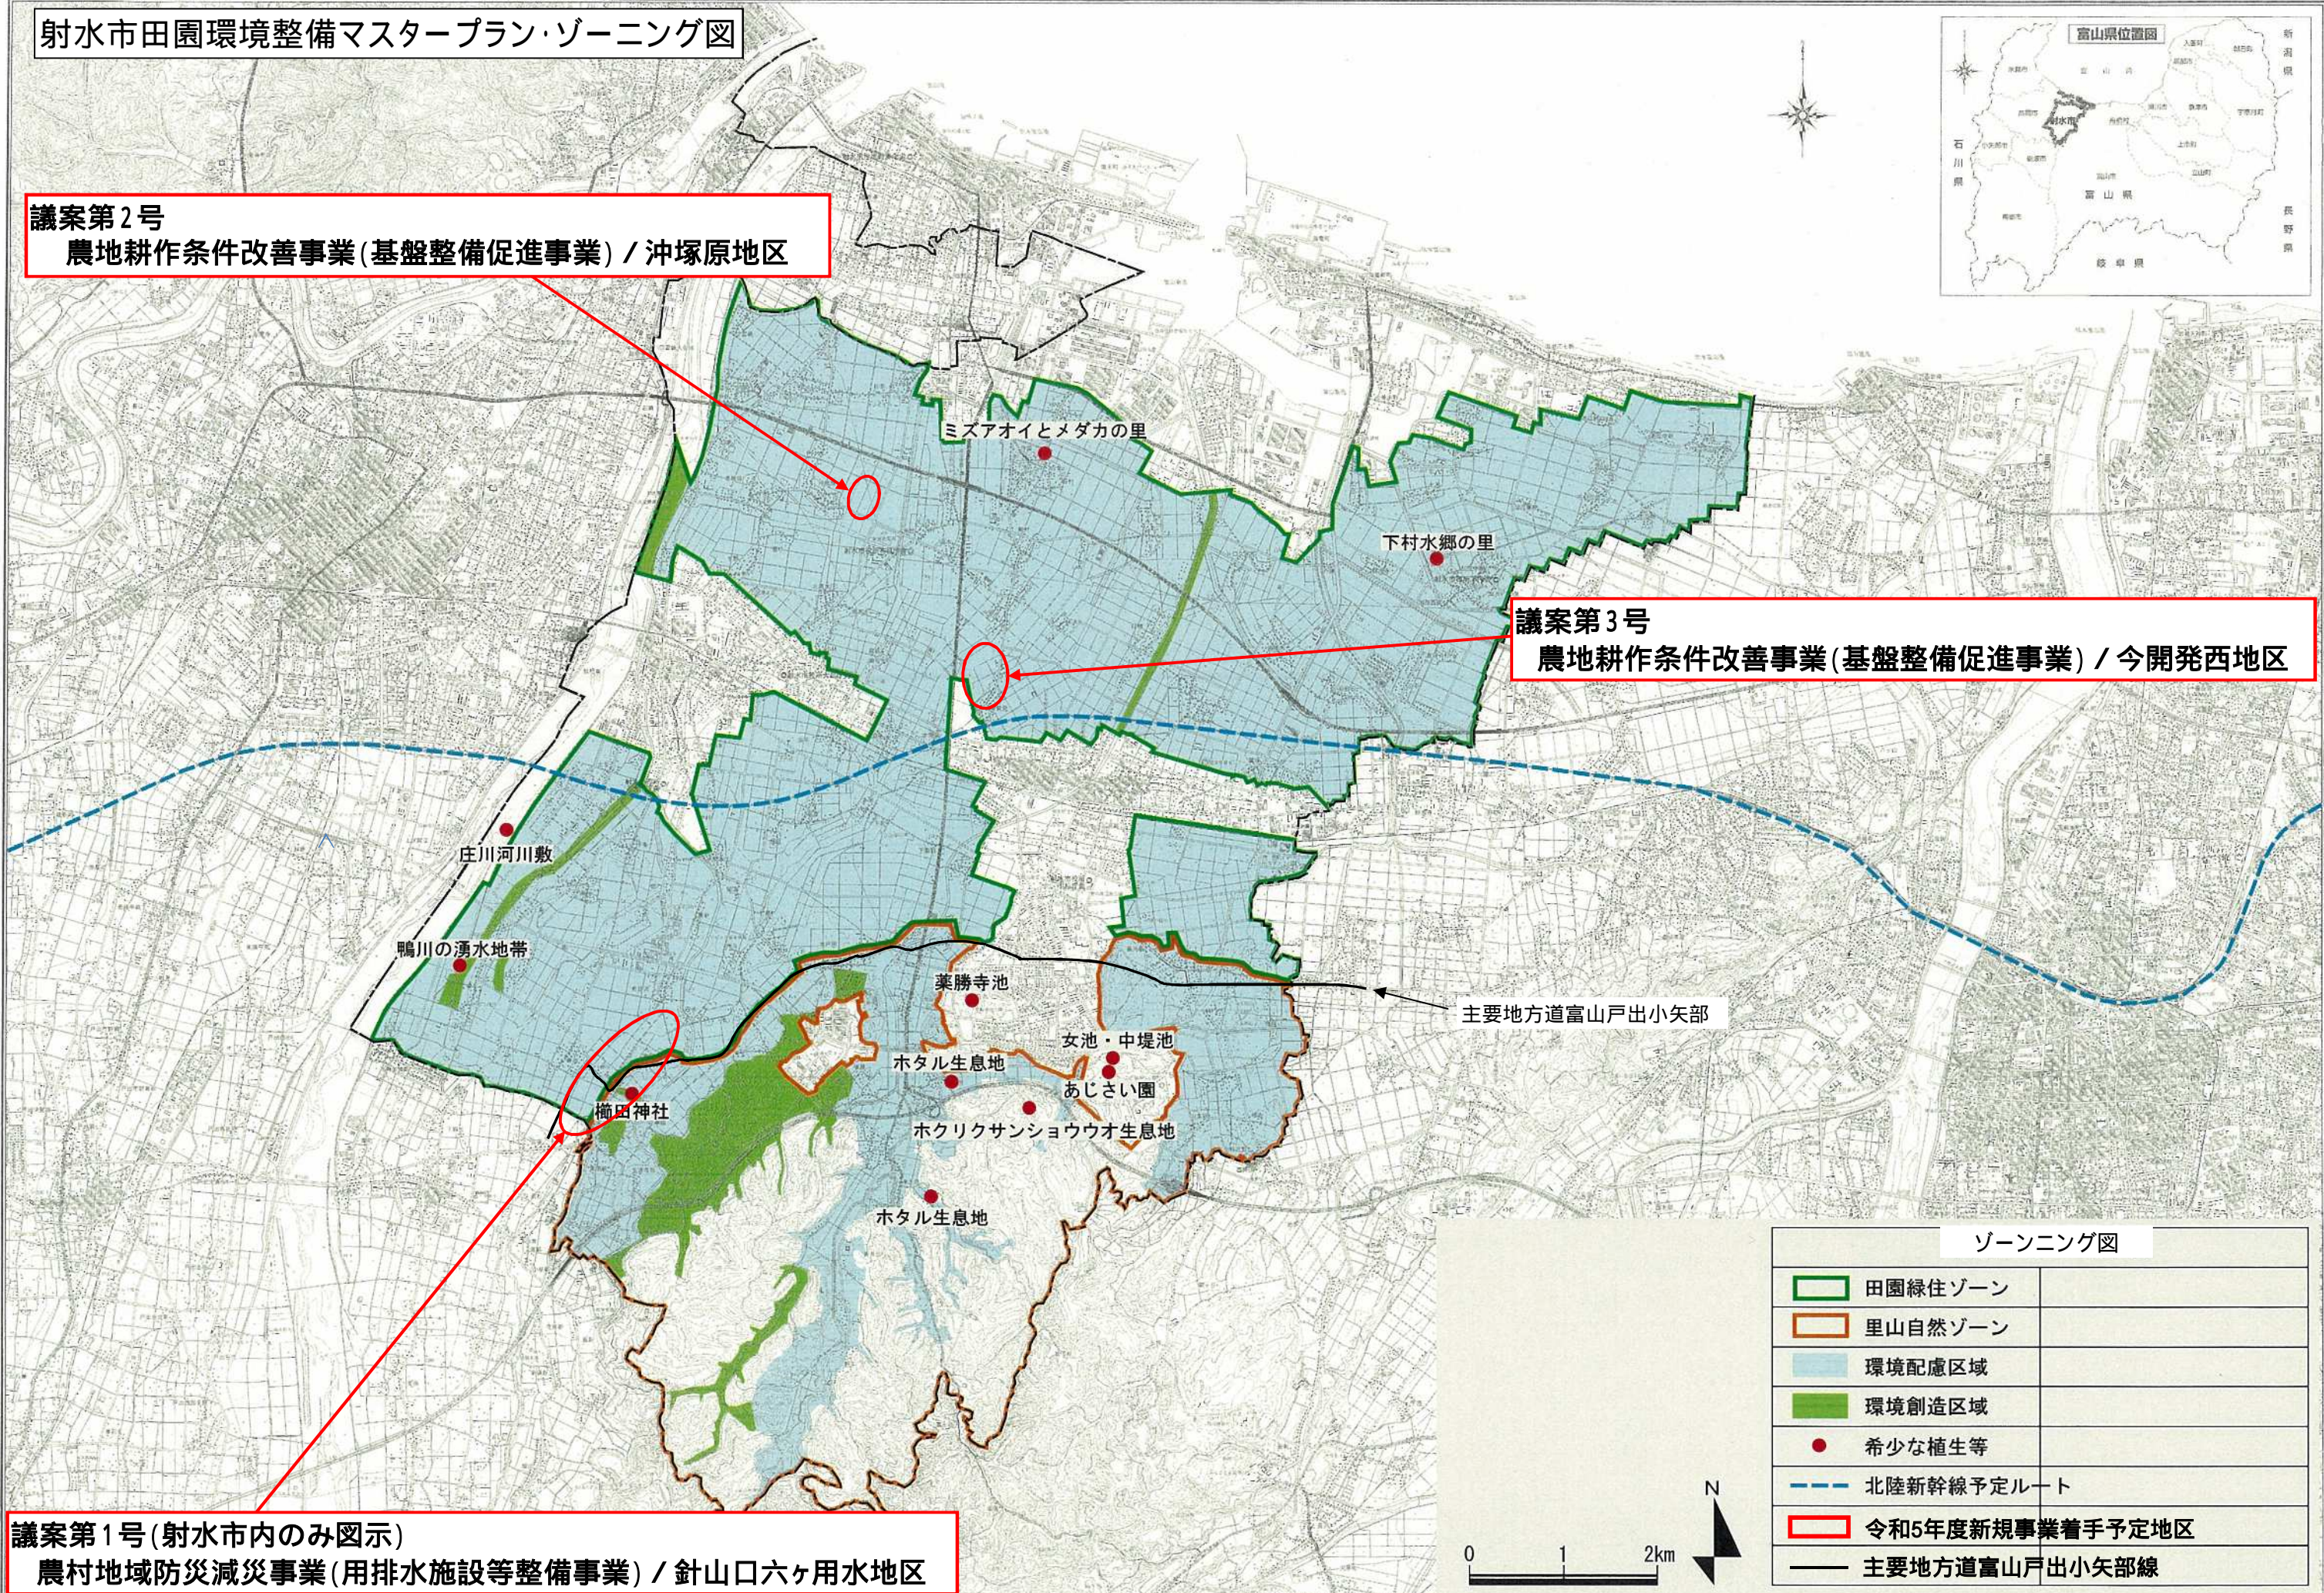

射水市田園環境整備マスタープラン・ゾーニング図

議案第2号  
農地耕作条件改善事業(基盤整備促進事業) / 沖塚原地区

議案第3号  
農地耕作条件改善事業(基盤整備促進事業) / 今開発西地区

議案第1号(射水市内のみ図示)  
農村地域防災減災事業(用排水施設等整備事業) / 針山口六ヶ用水地区