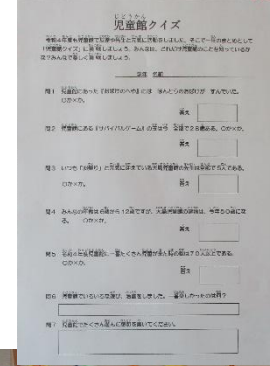

# チャレンジランキング

令和5年3月8日水曜日  
午後3時00分～

チャレンジランキング  
じどうかんクイズたいかい  
じどうかんのことをよく知っているのは  
だれかな？

証明書もらい

今月は  
『児童館クイズに挑戦』  
でした。  
児童館の年齢や児童館にあるおもちゃに関する質問に〇×で答えるものでした。「ん～」と考えていたり「ちょっと調べてみよう！」とおもちゃの方へ行ったりと楽しんで参加していました。