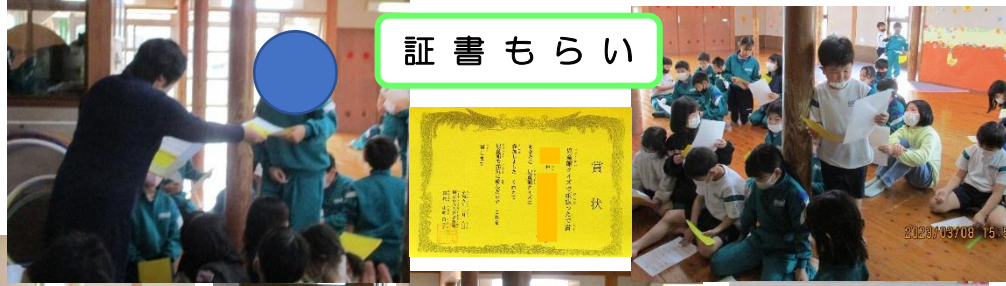

# チャレンジランキング

令和5年3月8日水曜日  
午後3時00分～

チャレンジランキング  
じどうかんクイズたいかい  
じどうかんのことをよく知っているのは  
だれかな？

証明書もらい

今月は  
『児童館クイズに挑戦』  
でした。  
児童館の年齢や児童館にあるおもちゃに関する質問に〇×で答えるものでした。「ん～」と考えていたり「ちょっと調べてみよう！」とおもちゃの方へ行ったりと楽しんで参加していました。