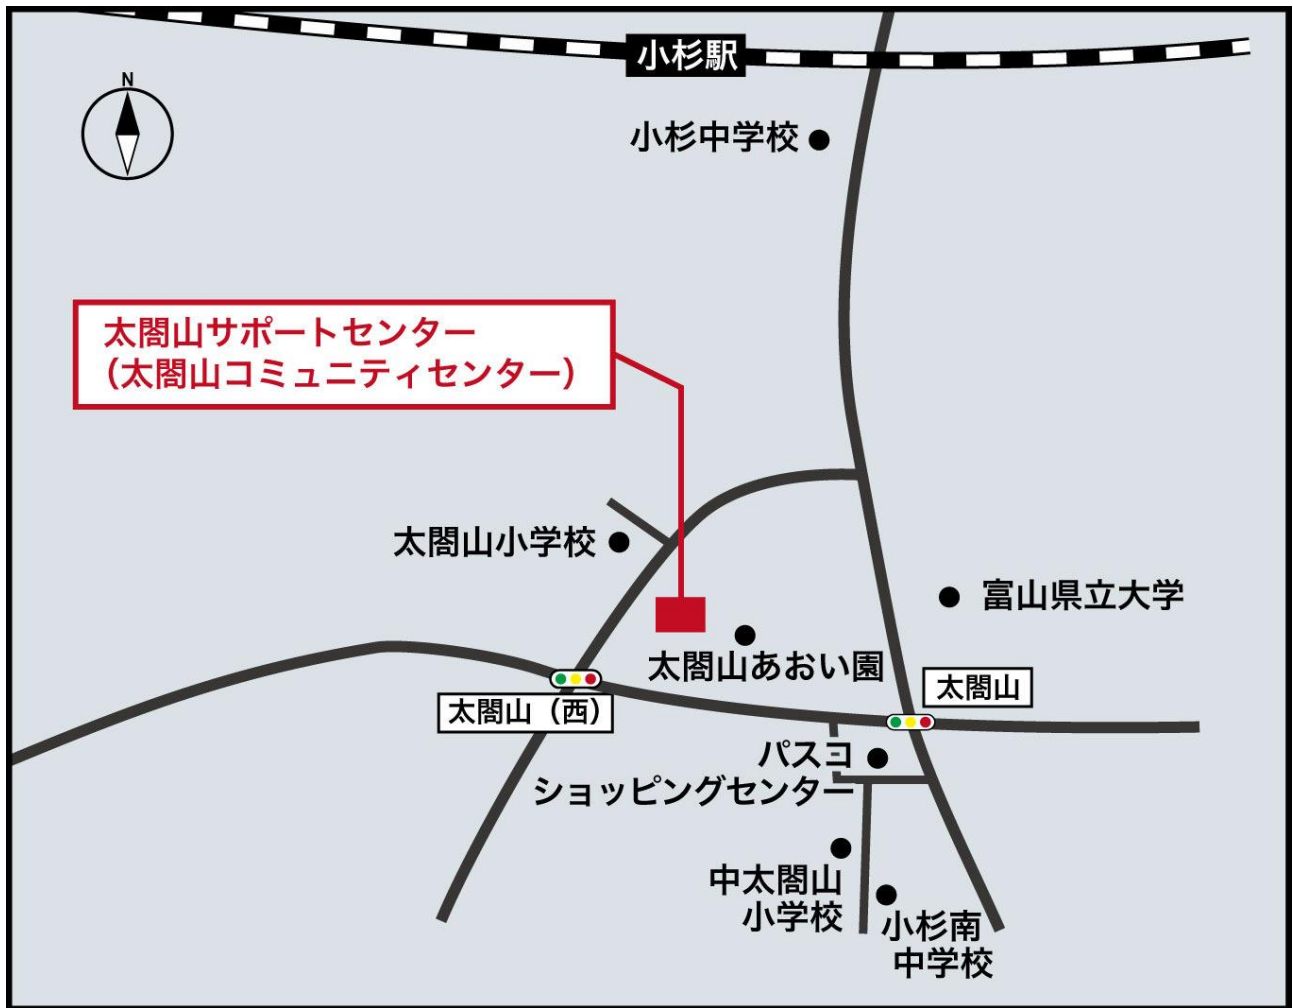

といあわ いみすしやくしよ しみんせいかつぶ しみんかつやく ぶんかか
【お問合せ】 射水市役所 市民生活部 市民活躍・文化課

TEL : 0766-51-6622 / FAX : 0766-51-6654

メール : shiminbunka@city.imizu.lg.jp