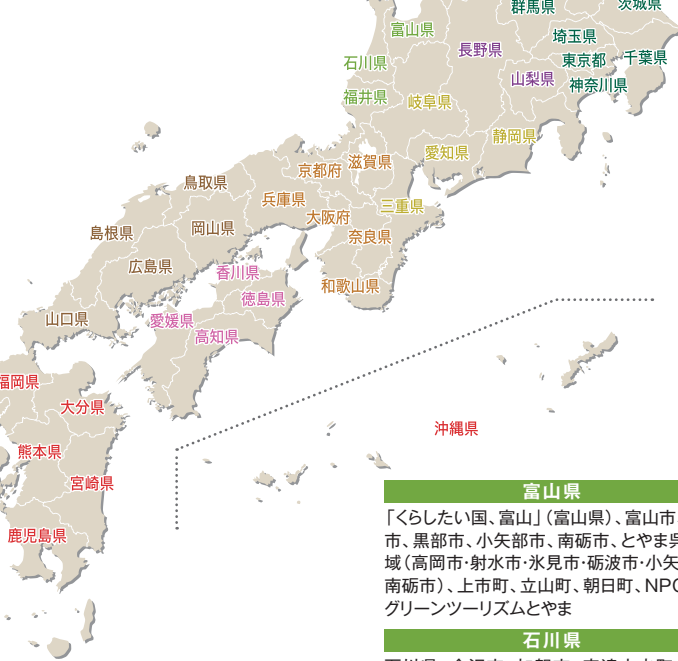

佐賀県

佐賀県、唐津市、伊万里市、嬉野市、玄海町

長崎県

ながさき移住サポートセンター(長崎県)、長崎市、松浦市、対馬市、五島市

熊本県

熊本県、熊本市、荒尾市、上天草市、天草市

大分県

大分県、大分市、中津市、日田市、臼杵市、竹田市、豊後高田市、宇佐市、国東市

宮崎県

宮崎県、延岡市、西都市

鹿児島県

鹿児島県、鹿児島市、鹿屋市、出水市、霧島市、志布志市、十島村、さつま町、肝付町、南種子町(南種子町定住促進実行委員会)、天城町

沖縄県

沖縄県(国頭村・石垣市・大宜味村・伊江村・伊是名村・久米島町・竹富町・与那国町)

滋賀県

滋賀移住・交流促進協議会(滋賀県)、東近江市

京都府

京都府 移住センター、京都市

兵庫県

兵庫県、神戸市、姫路市、洲本市、赤穂市、丹波市、南あわじ市、淡路市、上郡町、兵庫の北部但馬(たじま田舎暮らし情報センター・豊岡市・養父市・朝来市)、因幡・但馬麒麟のまち(香美町・新温泉町)、西播磨暮らしサポートセンター、淡路県民局

奈良県

奥大和、橿原市、曾爾村((一社)SONI SUMMIT)、川上村

和歌山県

和歌山県、和歌山市、橋本市、田辺市

富山県

「くらしたい国、富山」(富山県)、富山市、魚津市、黒部市、小矢部市、南砺市、とやま呉西圏域(高岡市・射水市・氷見市・砺波市・小矢部市・南砺市)、上市町、立山町、朝日町、NPO法人グリーンツーリズムとやま

石川県

石川県、金沢市、加賀市、宝達志水町、穴水町、能登定住・交流機構、加賀白山定住機構、(公財)いしかわ農業総合支援機構

福井県

福井県、越前町

岐阜県

岐阜県、中津川市、恵那市、郡上市、下呂市、八百津町、西美濃創造広域連携推進協議会