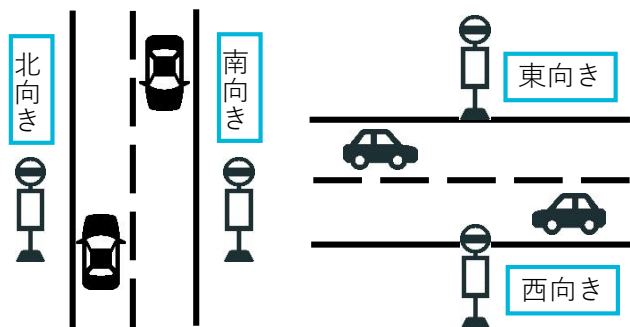

# のるーとアプリ登録方法

※画面はのるーとアプリのものです。  
市公式LINEの画面も同様のものになります。

① アプリを立ち上げて「初めての方はこちら」をタップ

② +81の後に、携帯番号を入力  
※最初の0は省略

③ 登録した携帯番号に送られる5桁の「認証コード」を入力

④ 名前・メールアドレス・生年月日などを入力して決定をタップ

# のるーとアプリ予約方法

※画面はのるーとアプリのものです。  
市公式LINEの画面も同様のものになります。

① アプリを立ち上げてどこに行きますか?をタップ

② 出発地・目的地を入力。名称や地図からも検索可能

③ 乗車人数・支払方法乗車希望日時を入力後、予約へ進む

④ 配車時間までに指定されたポイントで待ちます

## 乗降場所の向きについて

・南北2カ所

・東西2カ所

※乗降場所が1カ所の場合は、向きの指定はありません。(例 小杉駅南口、太閤山ランド)

※AIの判断により、**選択した向きと反対の向き(対面)**や**近くの乗降場所が指定される場合があります。**

## LINEからの利用方法

① 市公式LINEのメニューから「公共交通」をタップ

② 「のるーと射水予約」をタップし、予約画面に進む