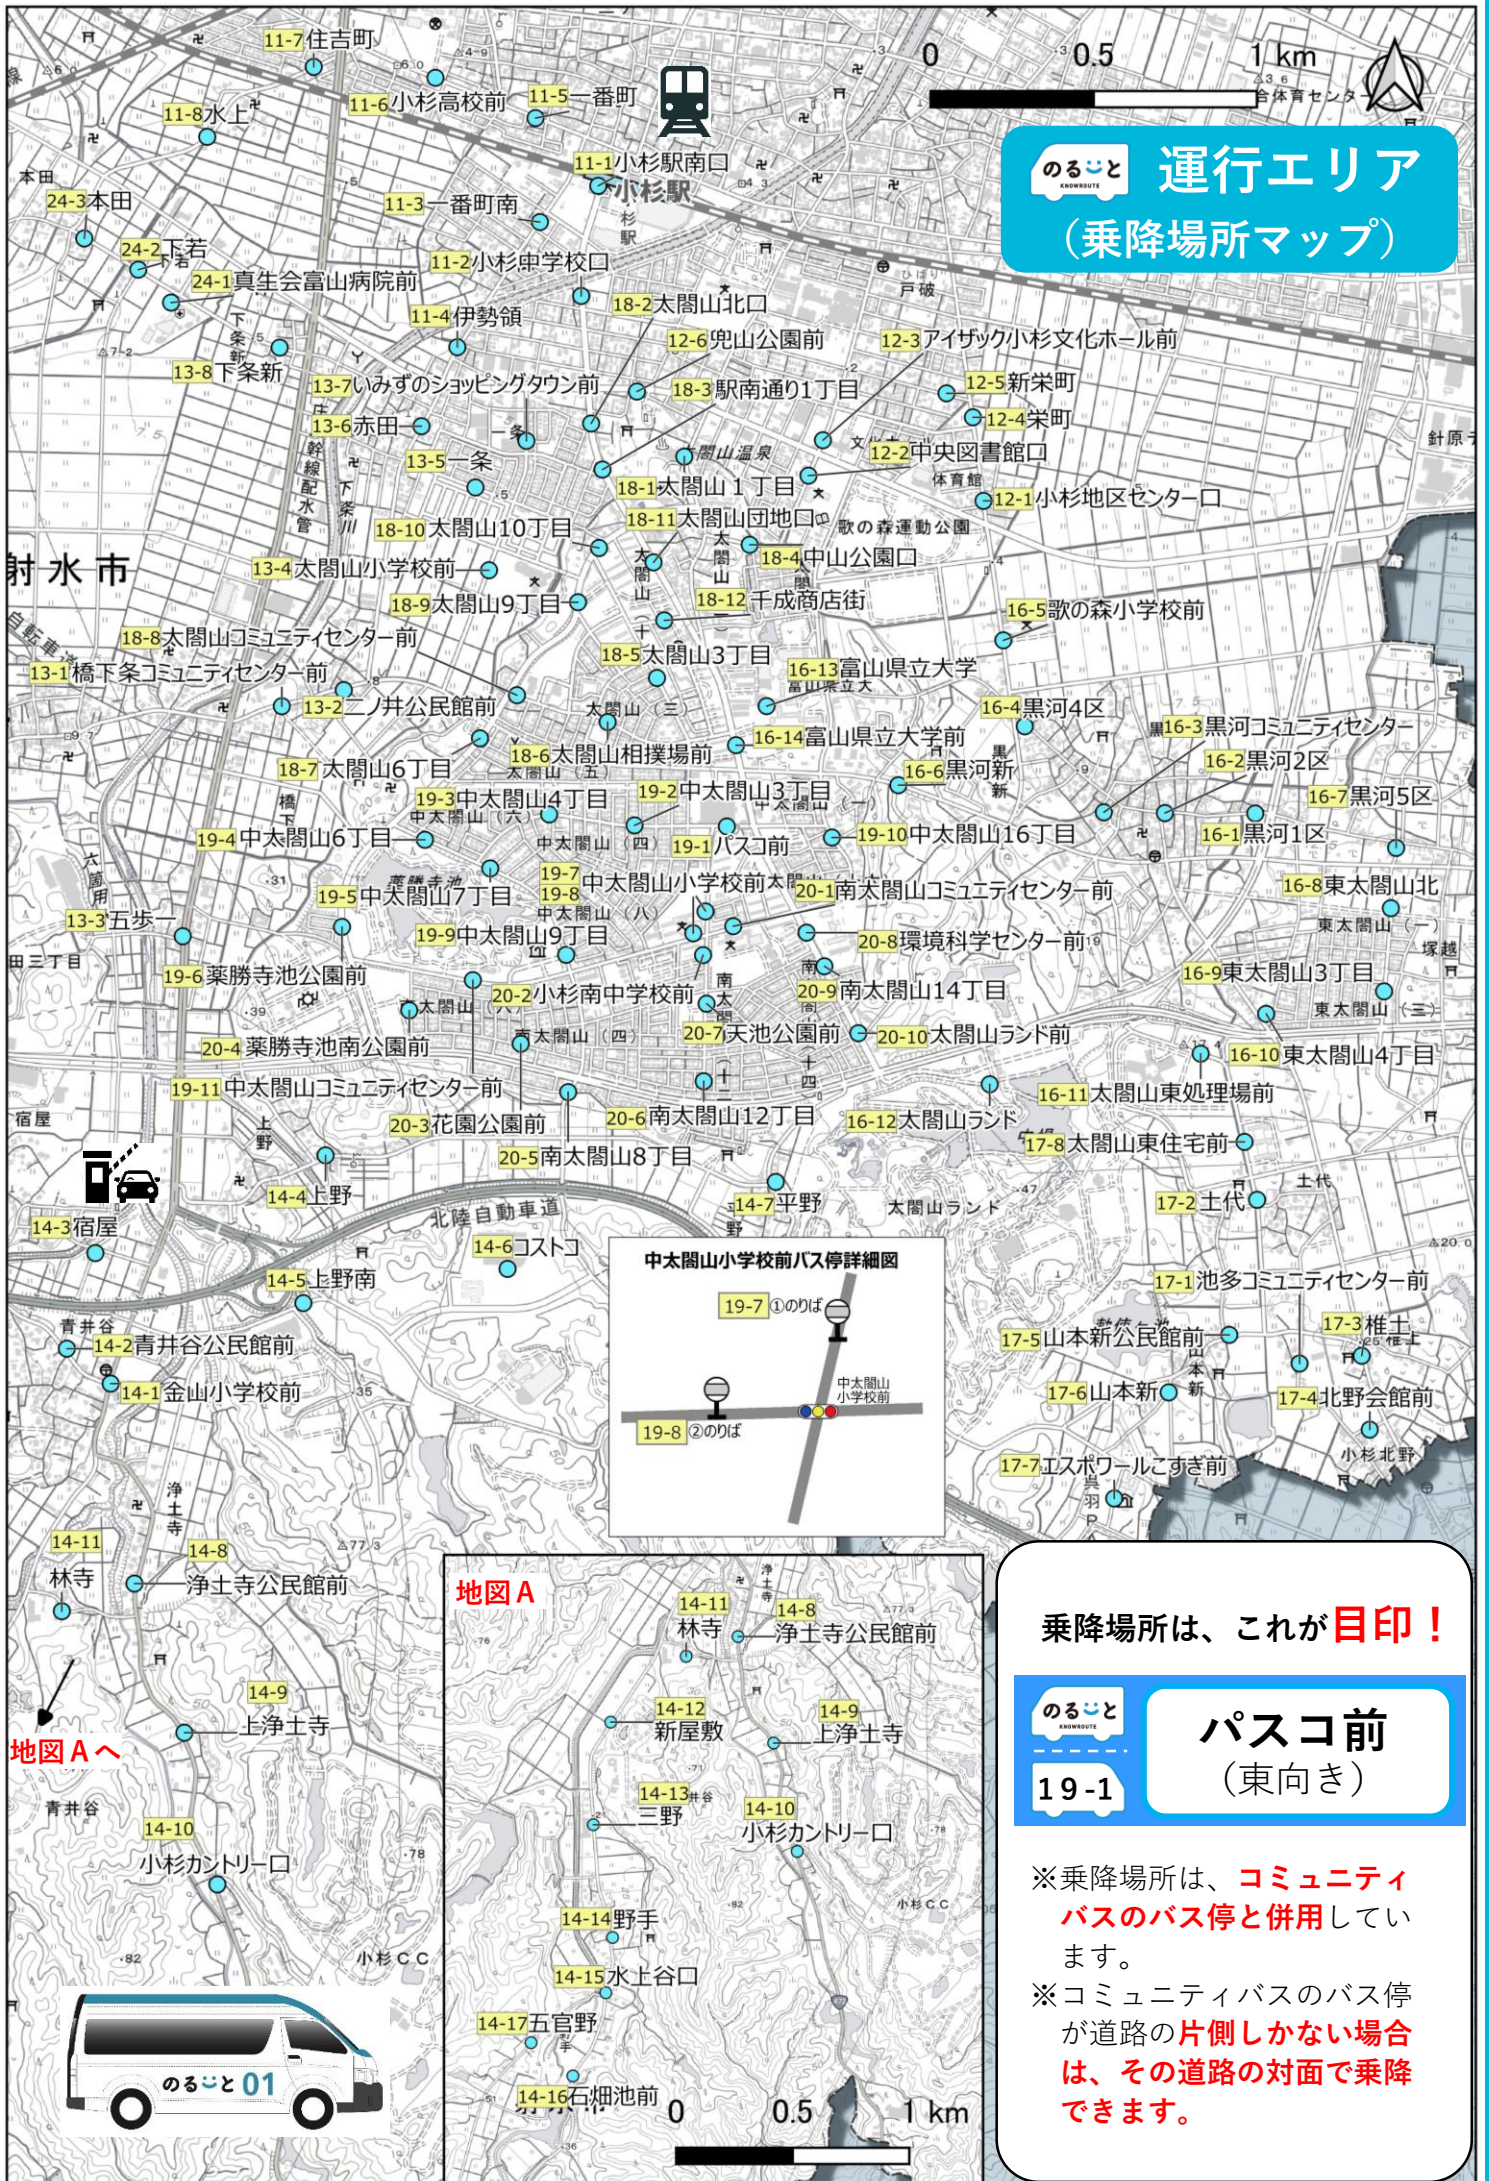

## 運行時間

9:00～18:00

## 払う

乗車時に運賃をお支払い

※両替機がないため釣銭がでないようご注意ください

のるーと の使い方を動画で確認できます

配車予約編

乗り方・降り方編

**のりこ 運行エリア**  
(乗降場所マップ)

**乗降場所は、これが目印！**

# のるーとアプリ予約方法

※画面はのるーとアプリのものです。  
市公式LINEの画面も同様のものになります。

① アプリを立ち上げてどこに行きますか?をタップ

② 出発地・目的地を入力。名称や地図からも検索可能

③ 乗車人数・支払方法乗車希望日時を入力後、予約へ進む

④ 配車時間までに指定されたポイントで待ちます

## 乗降場所の向きについて

・南北2カ所

・東西2カ所

※乗降場所が1カ所の場合は、向きの指定はありません。(例 小杉駅南口、太閤山ランド)

※AIの判断により、**選択した向きと反対の向き(対面)**や**近くの乗降場所が指定される場合があります。**