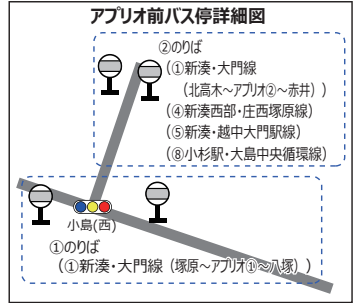

庄西・塚原—市民病院—新湊東部方面

アリオ前のりば案内 ④新湊西部・庄西塚原線は、②のりば (アリオ西側) に停車します。

万葉線 射水市内各駅時刻表

	越ノ潟発→高岡駅方面																			
	5時	6時			7時~18時				19時	20時	21時	22時	23時							
越ノ潟	-	-	22	37	52	07	22	37	52	07	22	37	52	07	22	37	07	37	07	52
海王丸	-	-	24	39	54	09	24	39	54	09	24	39	54	09	24	39	09	39	09	54
東新湊	-	-	25	40	55	10	25	40	55	10	25	40	55	10	25	40	10	40	10	55
中新湊	58	13	28	43	58	13	28	43	58	13	28	43	58	13	28	43	13	43	13	58
新町口	00	15	30	45	00	15	30	45	00	15	30	45	00	15	30	45	15	45	15	00
加入^ハ備	02	17	32	47	02	17	32	47	02	17	32	47	02	17	32	47	17	47	17	02
庄川口	03	18	33	48	03	18	33	48	03	18	33	48	03	18	33	48	18	48	18	03
六渡寺	05	20	35	50	05	20	35	50	05	20	35	50	05	20	35	50	20	50	20	05
中伏木	07	22	37	52	07	22	37	52	07	22	37	52	07	22	37	52	22	52	22	07
米島口	16	32	47	02	17	32	47	02	17	32	47	02	17	32	47	02	32	02	32	16
高岡駅着	35	54	09	24	39	54	09	24	39	止	09	止	39	止	09	止	54	24	(54)	(35)

★：日曜日は米島口止
●：金曜日(祝日除く)以外は米島口止

	高岡駅発→越ノ潟方面																	
	5時	6時			7時~19時				20時	21時	22時	23時	24時					
高岡駅発	-	-	-	-	15	-	45	00	15	30	45	15	45	15	00	30	00	00
米島口	37	55	06	21	36	51	06	21	36	51	06	36	06	36	21	51	21	18
中伏木	47	03	17	32	47	02	17	32	47	02	17	47	17	47	32	02	31	27
六渡寺	49	06	20	35	50	05	20	35	50	05	20	50	20	50	35	05	33	29
庄川口	51	08	22	37	52	07	22	37	52	07	22	52	22	52	37	07	35	31
加入^ハ備	53	10	24	39	54	09	24	39	54	09	24	54	24	54	39	09	37	33
新町口	54	12	26	41	56	11	26	41	56	11	26	56	26	56	41	11	38	35
中新湊	55	14	28	43	58	13	28	43	58	13	28	58	28	58	43	13	40	37
東新湊	止	16	30	45	00	15	30	45	00	15	30	00	30	00	45	止	止	止
海王丸	18	32	47	02	17	32	47	02	17	32	47	02	32	02	47			
越ノ潟	20	34	49	04	19	34	49	04	19	34	49	04	34	04	49			

☆：日曜日は運休
○：金曜日(祝日除く)のみ運行