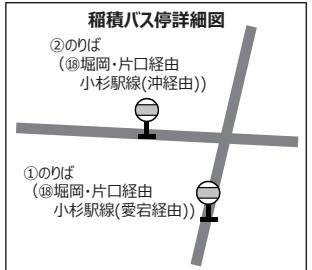

新湊東部・下一大江・白石・小杉駅・呉羽駅方面

富山地方鉄道バス (P10,24,25,26)

緑字バス停：富山地方鉄道バスのバス停

⑥新湊・呉羽駅線 (P18)

⑬堀岡・片口經由小杉駅線 (P27)

加越能バス (P26)

緑字バス停：加越能バスのバス停

⑬小杉駅・下經由足洗線 (北系統・大江) (P25)

⑬小杉駅・下經由足洗線 (南系統・白石) (P26)

稲積バス停は、沖経由の便と愛宕経由の便でのりばが異なりますのでご注意ください。

富山県営渡船 時刻表

越の潟発		堀岡発	
6	52	6	44 59
7	07 22 37 52	7	14 29 44 59
8	07 37	8	14 44
9	07 37	9	14 44
10	07 37	10	14 44
11	07 37	11	14 44
12	07 37	12	14 44
13	07 37	13	14 44
14	07 37	14	14 44
15	07 37	15	14 44
16	07 37	16	14 44
17	07 22 37 52	17	14 29 44 59
18	07 22 37 52	18	14 29 44 59
19	22 52	19	29 59
20	22	20	29