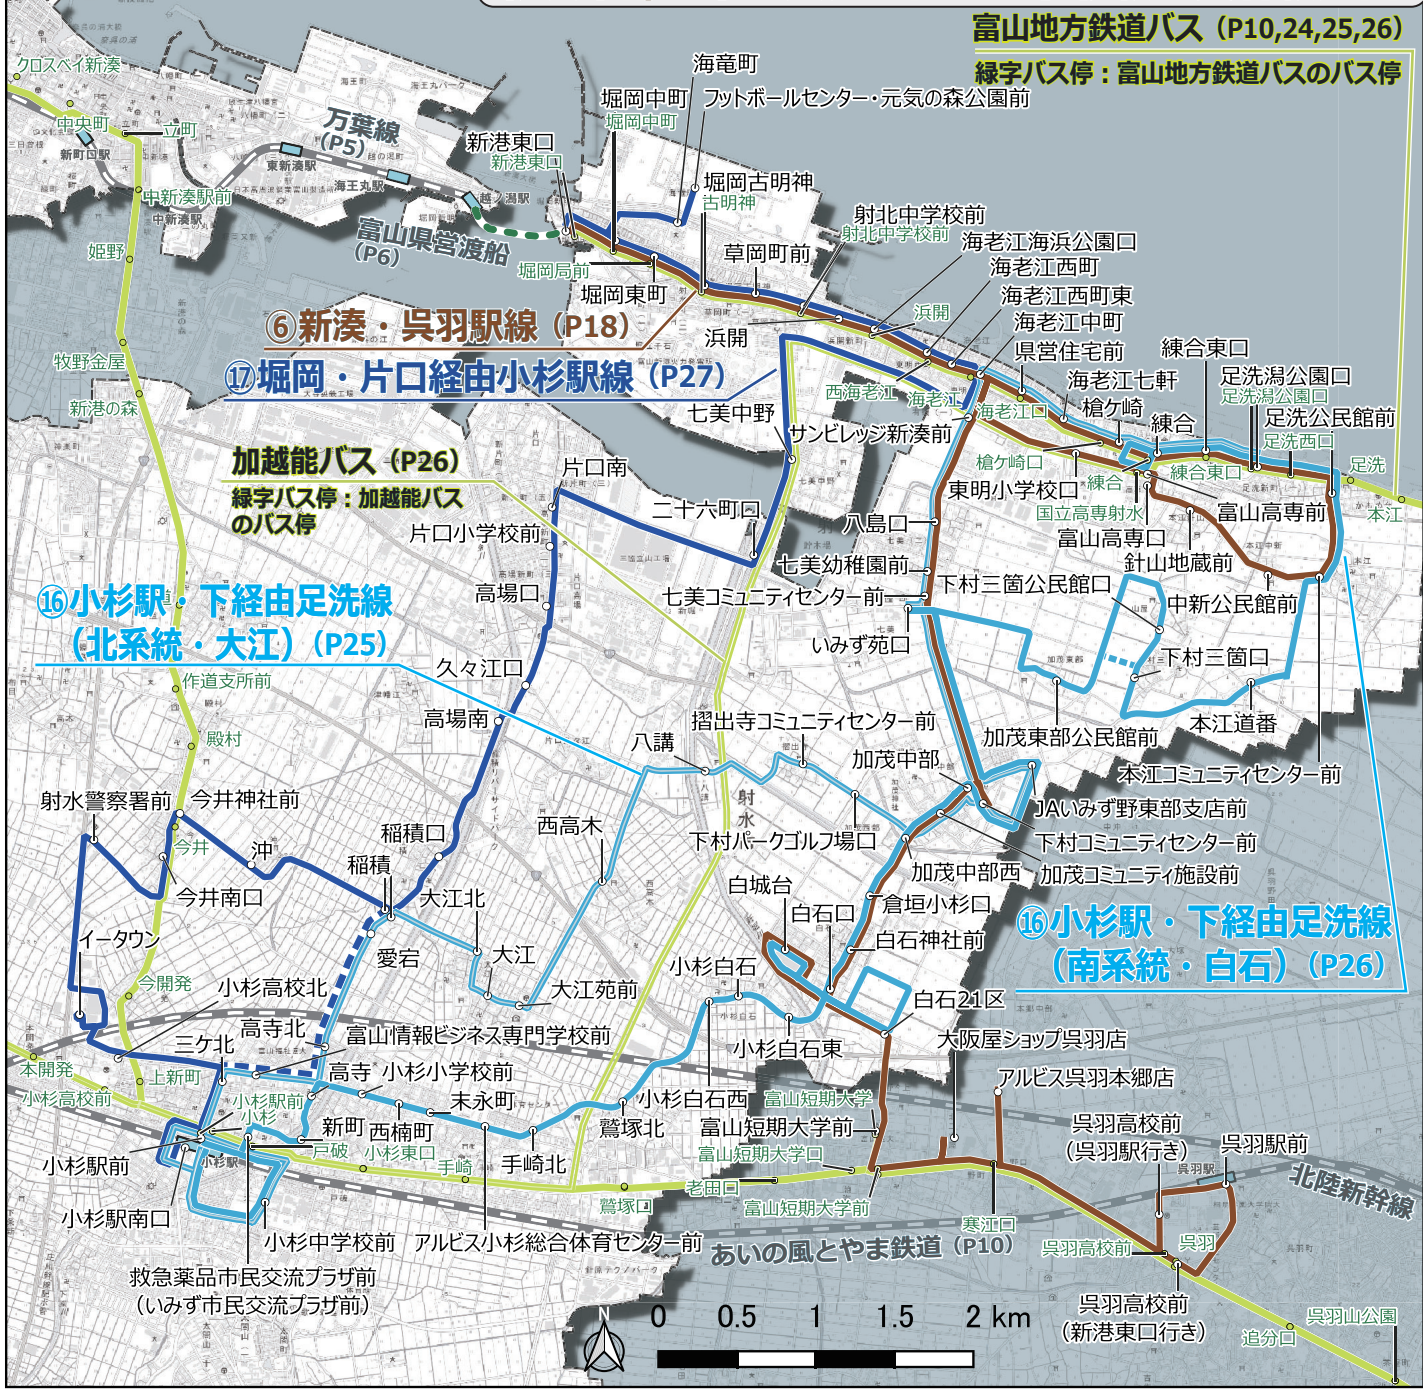

新湊東部・下一大江・白石・小杉駅・呉羽駅方面

富山地方鉄道バス (P10,24,25,26)

緑字バス停：富山地方鉄道バスのバス停

⑥新湊・呉羽駅線 (P18)

⑬堀岡・片口經由小杉駅線 (P27)

加越能バス (P26)

緑字バス停：加越能バスのバス停

⑬小杉駅・下經由足洗線 (北系統・大江) (P25)

⑬小杉駅・下經由足洗線 (南系統・白石) (P26)

稲積バス停は、沖経由の便と愛宕経由の便でのりばが異なりますのでご注意ください。

富山県営渡船 時刻表

越の潟発		堀岡発	
6	52	6	44 59
7	07 22 37 52	7	14 29 44 59
8	07 37	8	14 44
9	07 37	9	14 44
10	07 37	10	14 44
11	07 37	11	14 44
12	07 37	12	14 44
13	07 37	13	14 44
14	07 37	14	14 44
15	07 37	15	14 44
16	07 37	16	14 44
17	07 22 37 52	17	14 29 44 59
18	07 22 37 52	18	14 29 44 59
19	22 52	19	29 59
20	22	20	29

※左記の時間帯以外では、代行車両が運行されています。詳しくは、富山県のホームページをご確認ください。