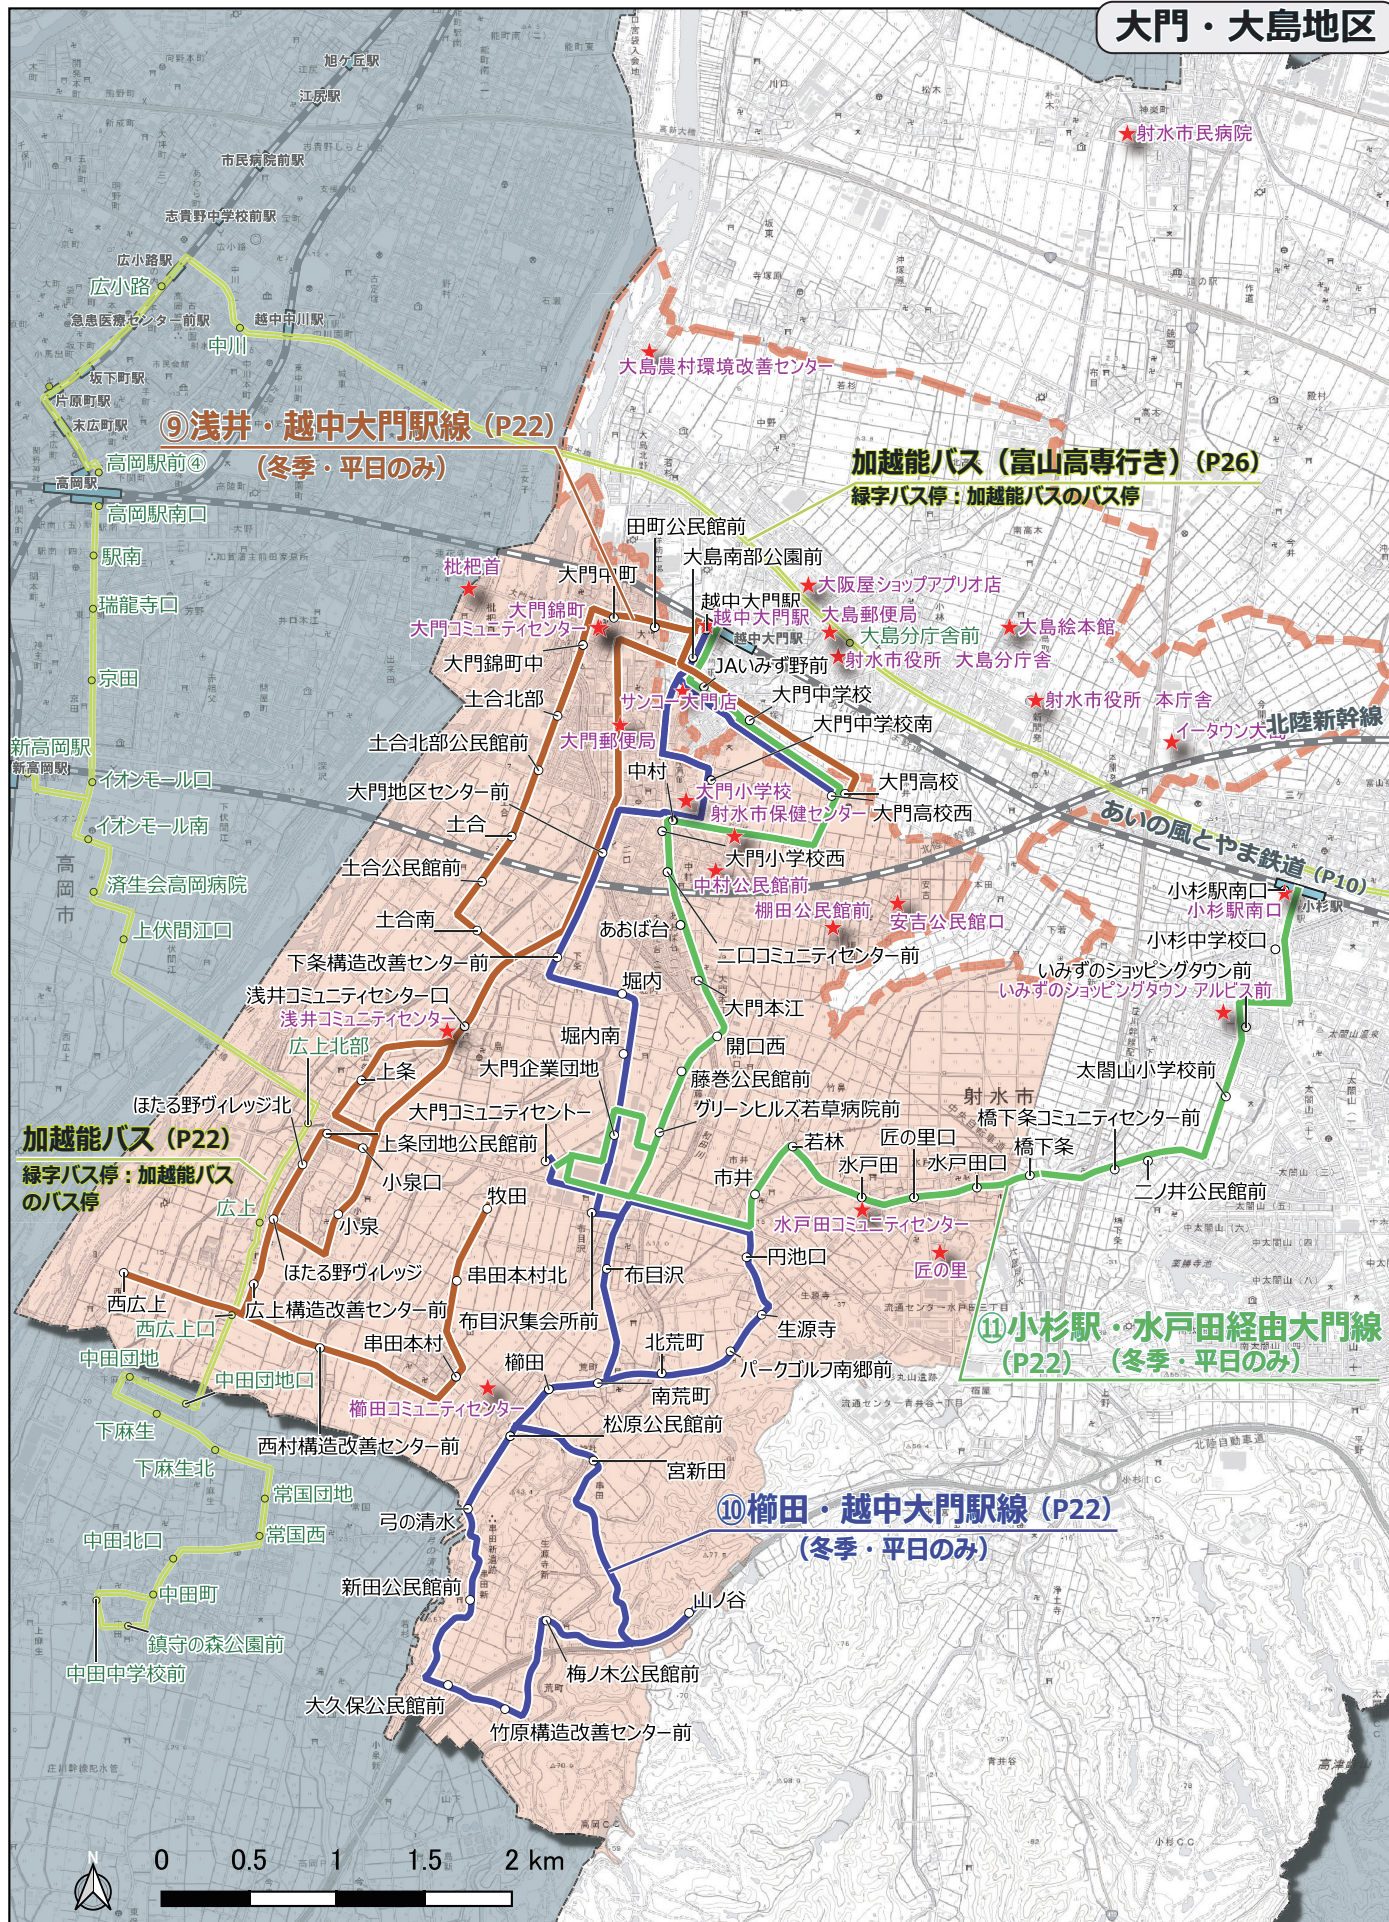

大門・大島地区

■ デマンドタクシー運行エリア

★ デマンドタクシーの主な乗降場所

大門地区 (本田・下若を除く)

※大門地区 (本田・下若を除く) 以外の乗降場所間の移動はできません

大島地区及び本田・下若