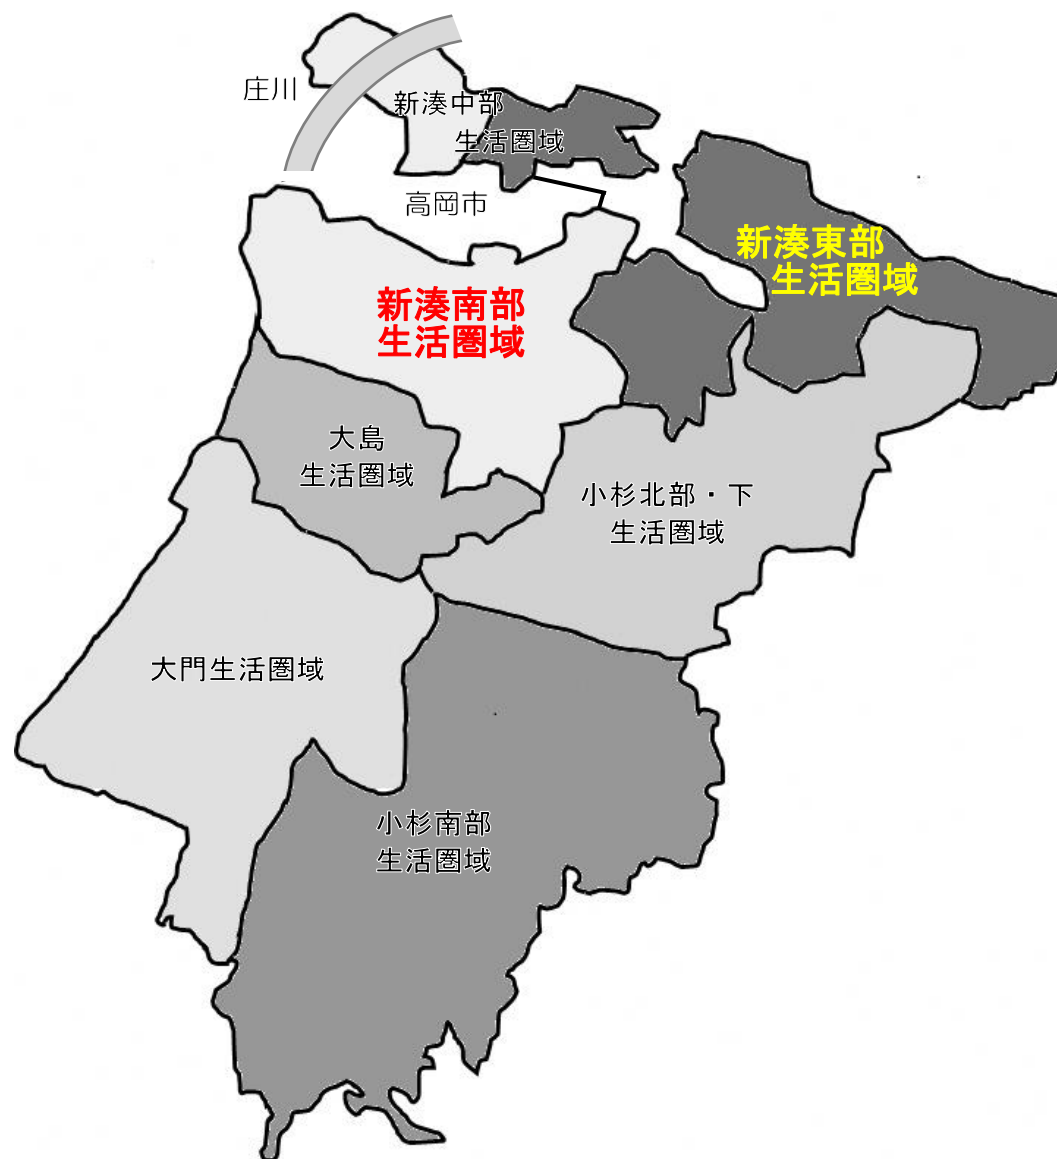

# 生活圈域

**新湊東部生活圏域** (住所別)  
片口地区、堀岡地区、海老江地区、  
本江地区、七美地区

**新湊南部生活圏域** (住所別)  
塚原地区、作道地区