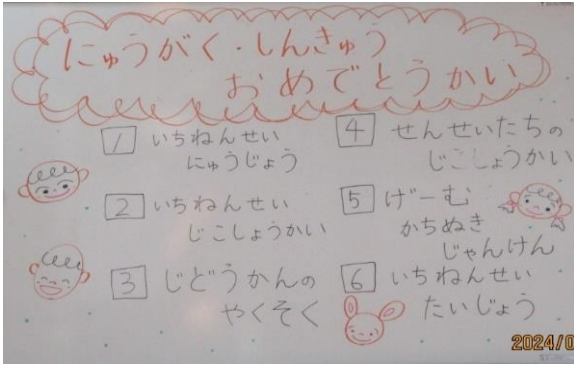

入学・進級おめでとう会

令和6年4月15日（月）

上級生らじこへ一年生のお手本にならいたいな

1 年 生 入 場

1 年 生 の 自 己 紹 介

恥ずかしいけれどがんばろう。

児 童 館 の や く そ く

職員紹介

みなさん、よろしくお願いします。

勝ち抜きじゃんけんゲーム

下級生にゲームのやり方を教えてあげなよー！

私は、うさぎの絵のカードが欲しいな。

じゃんけんにも勝ってカード取りたいな。

何枚？

最初はグー！

一年生退場