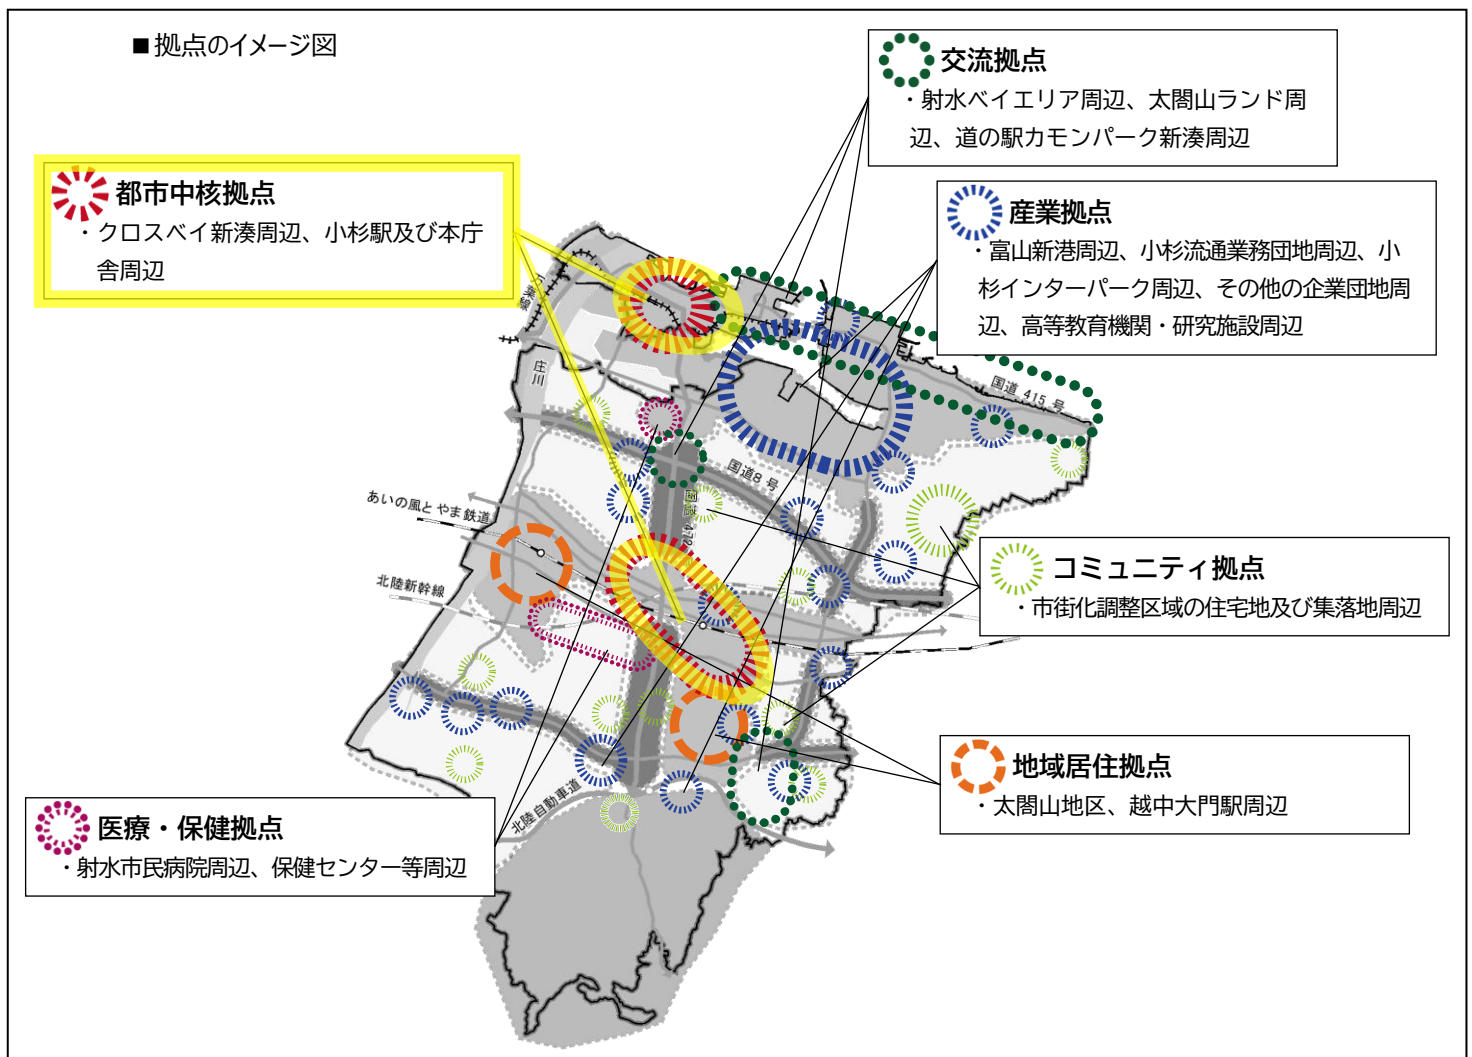

# 射水市ウォーカブルなまちづくりイベント開催事業補助金 ウォーカブルエリアについて

本市の都市計画マスタープランにおいて、都市中核拠点として居住や交流の中心に位置付けているクロスベイ新湊周辺又は小杉駅及び市役所周辺、その他市長が認めた区域を本補助金における「ウォーカブルエリア」とします。

「射水市都市計画マスタープラン」から抜粋